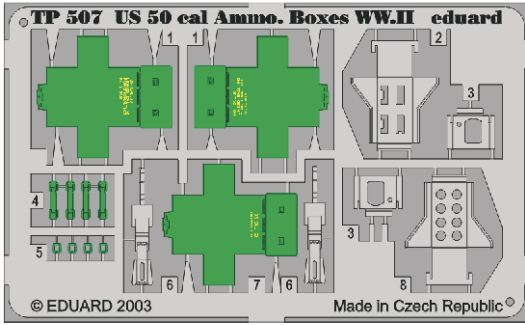

US 50 cal Ammo. Boxes WW.II

TP507

1/35 scale detail set • sada detailů pro model 1/35

-  SYMMETRICAL ASSEMBLY
SYMETRICKÁ MONTÁŽ
-  REMOVE
ODSTRANIT
-  BEND
OHNOUT
-  REPLACE
NAHRADIT
-  GRIND
OBROUSIT
-  OPTION
VOLBA

ORIGINAL KIT PARTS
PŮVODNÍ DÍLY STAVEBNICE

PHOTO-ETCHED PARTS
LEPTANÉ DÍLY

PARTS TO BE REMOVED
DÍLY K ODSTRANĚNÍ

FILL
TMELIT

LATE

EARLY

?