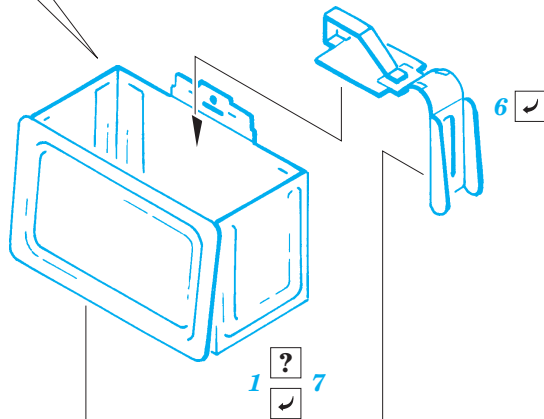

US 50 cal Ammo. Boxes WW.II

TP507

1/35 scale detail set • sada detailů pro model 1/35

-  SYMMETRICAL ASSEMBLY
SYMETRICKÁ MONTÁŽ
-  REMOVE
ODSTRANIT
-  BEND
OHNOUT
-  REPLACE
NAHRADIT
-  GRIND
OBROUSIT
-  OPTION
VOLBA

ORIGINAL KIT PARTS
PŮVODNÍ DÍLY STAVEBNICE

PHOTO-ETCHED PARTS
LEPTANÉ DÍLY

PARTS TO BE REMOVED
DÍLY K ODSTRANĚNÍ

FILL
TMELIT

LATE

EARLY

?