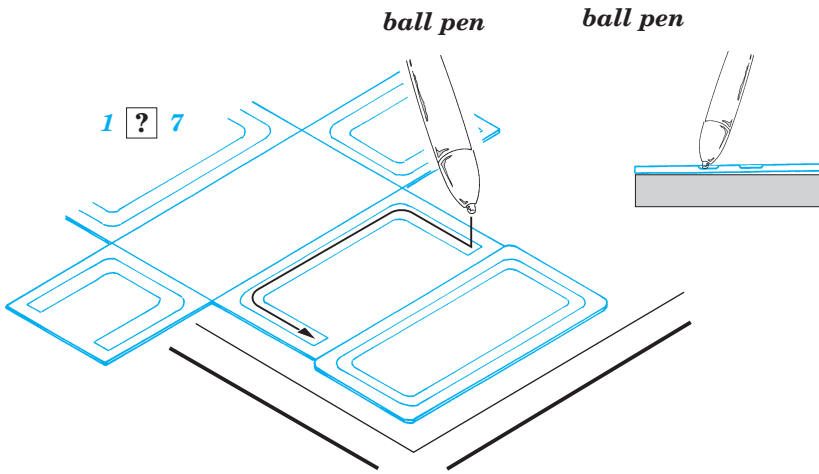

US 50 cal Ammo. Boxes WW.II

TP507

1/35 scale detail set • sada detailů pro model 1/35

-  SYMMETRICAL ASSEMBLY
SYMETRICKÁ MONTÁŽ
-  REMOVE
ODSTRANIT
-  BEND
OHNOUT
-  REPLACE
NAHRADIT
-  GRIND
OBROUSIT
-  OPTION
VOLBA

ORIGINAL KIT PARTS
PŮVODNÍ DÍLY STAVEBNICE

PHOTO-ETCHED PARTS
LEPTANÉ DÍLY

PARTS TO BE REMOVED
DÍLY K ODSTRANĚNÍ

FILL
TMELIT

LATE

EARLY

?