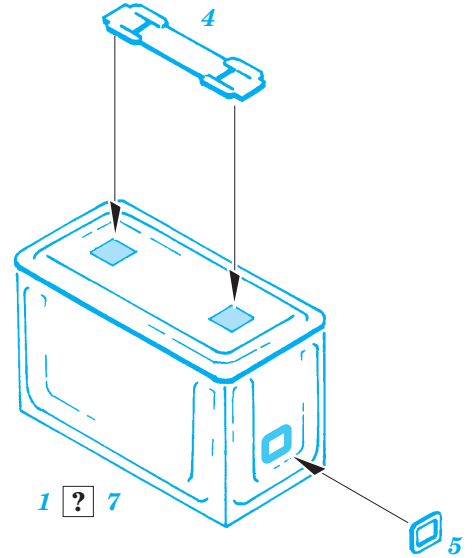

US 50 cal Ammo. Boxes WW.II

TP507

1/35 scale detail set • sada detailů pro model 1/35

-  SYMMETRICAL ASSEMBLY
SYMETRICKÁ MONTÁŽ
-  REMOVE
ODSTRANIT
-  BEND
OHNOUT
-  REPLACE
NAHRADIT
-  GRIND
OBROUSIT
-  OPTION
VOLBA

ORIGINAL KIT PARTS
PŮVODNÍ DÍLY STAVEBNICE

PHOTO-ETCHED PARTS
LEPTANÉ DÍLY

PARTS TO BE REMOVED
DÍLY K ODSTRANĚNÍ

FILL
TMELIT

LATE

EARLY

?