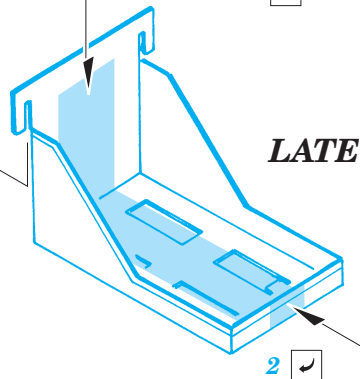

US 50 cal Ammo. Boxes WW.II

TP507

1/35 scale detail set • sada detailů pro model 1/35

-  SYMMETRICAL ASSEMBLY
SYMETRICKÁ MONTÁŽ
-  REMOVE
ODSTRANIT
-  BEND
OHNOUT
-  REPLACE
NAHRADIT
-  GRIND
OBROUSIT
-  OPTION
VOLBA

ORIGINAL KIT PARTS
PŮVODNÍ DÍLY STAVEBNICE

PHOTO-ETCHED PARTS
LEPTANÉ DÍLY

PARTS TO BE REMOVED
DÍLY K ODSTRANĚNÍ

FILL
TMELIT

LATE

EARLY

?