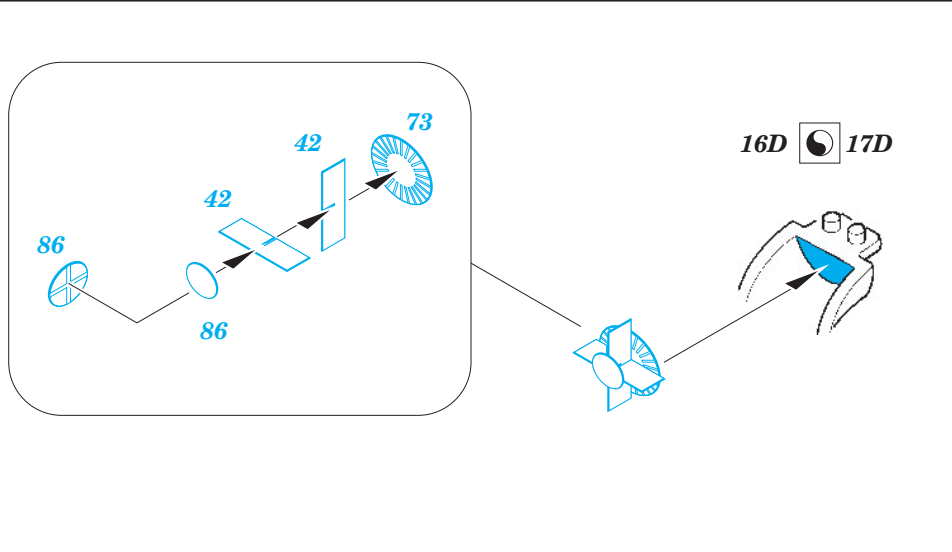

# Lynx HMA.8 exterior

eduard

48 741

1/48 scale detail set for AIRFIX kit • sada detailů pro model 1/48 AIRFIX

- ★ APPLY EXPRESS MASK AND PAINT BEFORE GLUING  
POUŽIT EXPRESS MASK NABARVIT PŘED SLEPENÍM
- ☉ SYMMETRICAL ASSEMBLY  
SYMETRICKÁ MONTÁŽ
- REMOVE  
ODSTRANIT
- ▨ GRIND  
OBROUSIT
- ⊘ DRILL HOLE  
VRTAT OTVOR
- ↷ BEND  
OHNOUT
- ? OPTION  
VOLBA
- Ⓜ REPLACE  
NAHRADIT

ORIGINAL KIT PARTS  
PŮVODNÍ DÍLY STAVEBNICE
  PHOTO-ETCHED PARTS  
LEPTANÉ DÍLY
  PARTS TO BE REMOVED  
DÍLY K ODSTRANĚNÍ
  FILL  
TMELIT

11A 12A

2

100 99

82

20 21

67

88

107

5A, 20A

70

3

121

Ø0,3mm

83

112 113