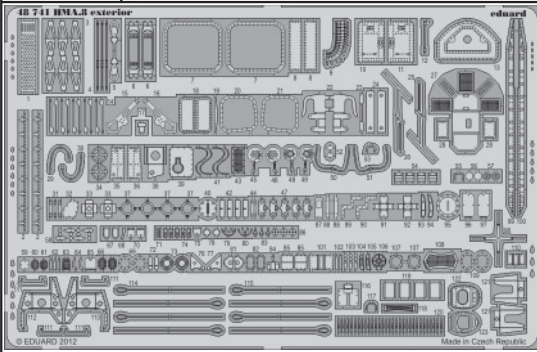

# Lynx HMA.8 exterior

eduard

48 741

1/48 scale detail set for AIRFIX kit • sada detailů pro model 1/48 AIRFIX

- ★ APPLY EXPRESS MASK AND PAINT BEFORE GLUING  
POUŽIT EXPRESS MASK NABARVIT PŘED SLEPENÍM
- ☉ SYMMETRICAL ASSEMBLY  
SYMETRICKÁ MONTÁŽ
- REMOVE  
ODSTRANIT
- ▨ GRIND  
OBROUSIT
- ⊘ DRILL HOLE  
VRTAT OTVOR
- ↷ BEND  
OHNOUT
- ? OPTION  
VOLBA
- Ⓜ REPLACE  
NAHRADIT

ORIGINAL KIT PARTS  
PŮVODNÍ DÍLY STAVEBNICE
  PHOTO-ETCHED PARTS  
LEPTANÉ DÍLY
  PARTS TO BE REMOVED  
DÍLY K ODSTRANĚNÍ
  FILL  
TMELIT

11A 12A

2

100 99

82

20 21

67

88