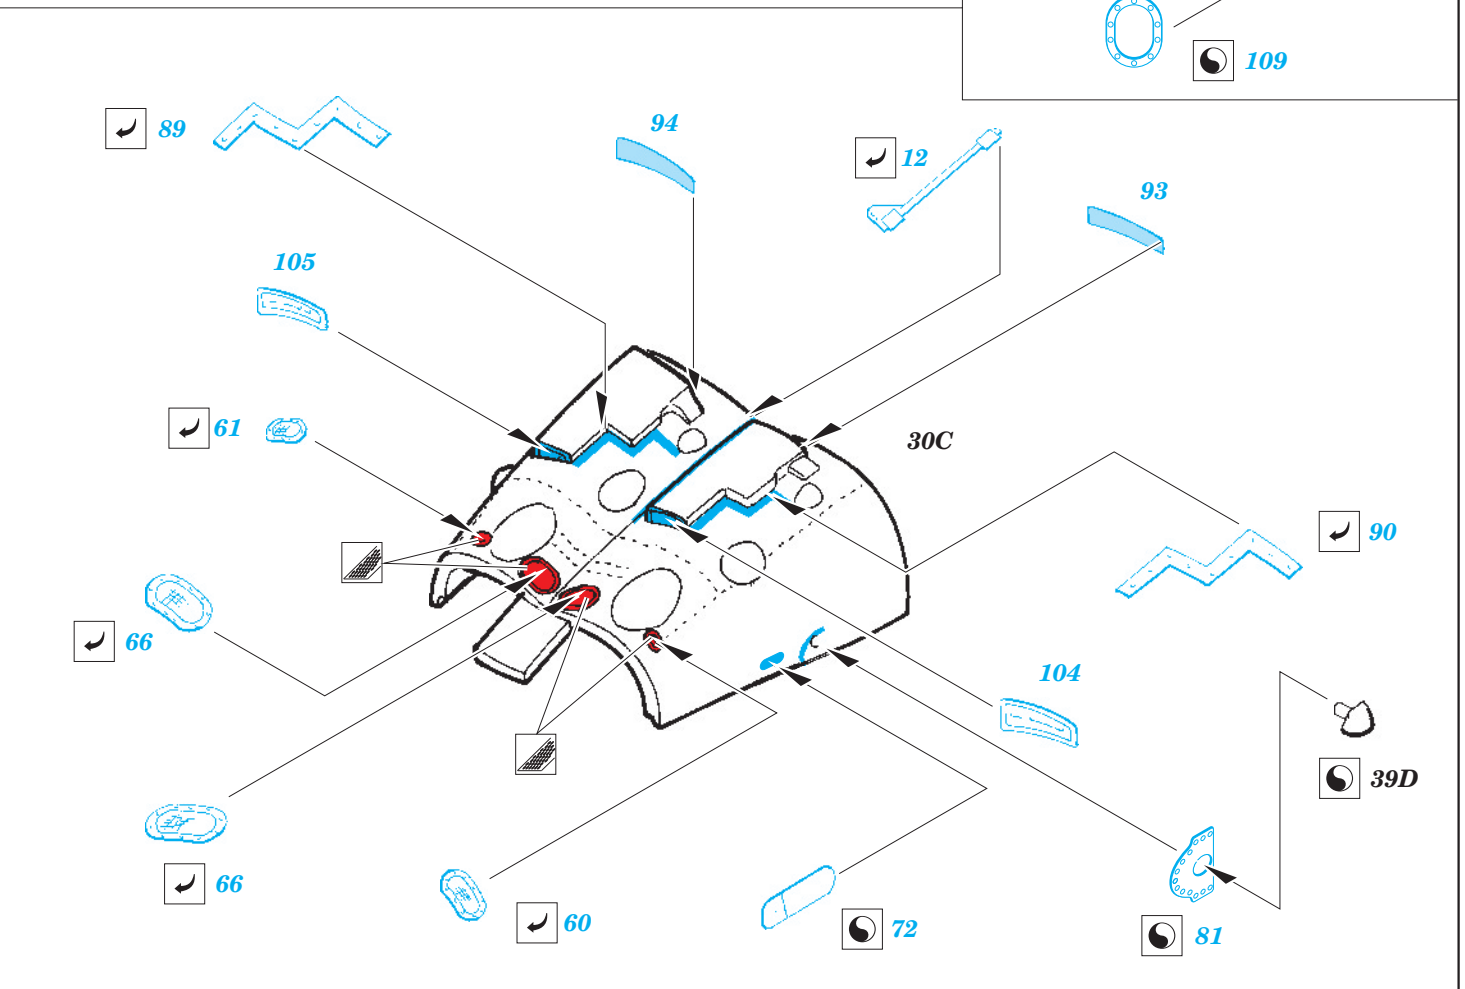

# Lynx HMA.8 exterior

eduard

48 741

1/48 scale detail set for AIRFIX kit • sada detailů pro model 1/48 AIRFIX

- ★ APPLY EXPRESS MASK AND PAINT BEFORE GLUING  
POUŽIT EXPRESS MASK NABARVIT PŘED SLEPENÍM
- ☉ SYMMETRICAL ASSEMBLY  
SYMETRICKÁ MONTÁŽ
- REMOVE  
ODSTRANIT
- ▨ GRIND  
OBROUSIT
- ⊘ DRILL HOLE  
VRTAT OTVOR
- ↷ BEND  
OHNOUT
- ? OPTION  
VOLBA
- Ⓜ REPLACE  
NAHRADIT

ORIGINAL KIT PARTS  
PŮVODNÍ DÍLY STAVEBNICE
  PHOTO-ETCHED PARTS  
LEPTANÉ DÍLY
  PARTS TO BE REMOVED  
DÍLY K ODSTRANĚNÍ
  FILL  
TMELIT

11A 12A

2

100 99

82

20 21

67

88

16D, 18D, 37D  
17D, 19D, 36D

85

56

96 97

20D ÷ 22D, 60D

31C 1A

7

54

107

5A, 20A

70

3

121

Ø0,3mm

83

112 113