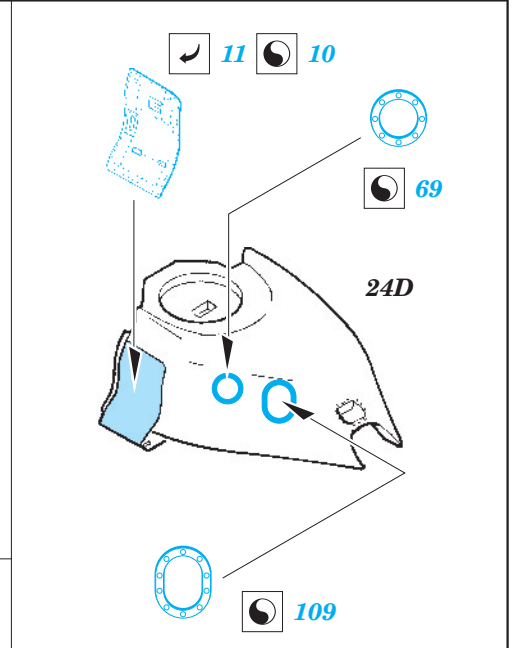

# Lynx HMA.8 exterior

eduard

48 741

1/48 scale detail set for AIRFIX kit • sada detailů pro model 1/48 AIRFIX

- ★ APPLY EXPRESS MASK AND PAINT BEFORE GLUING  
POUŽIT EXPRESS MASK NABARVIT PŘED SLEPENÍM
- ☉ SYMMETRICAL ASSEMBLY  
SYMETRICKÁ MONTÁŽ
- REMOVE  
ODSTRANIT
- ▨ GRIND  
OBROUSIT
- ⊘ DRILL HOLE  
VRTAT OTVOR
- ↷ BEND  
OHNOUT
- ? OPTION  
VOLBA
- Ⓜ REPLACE  
NAHRADIT

ORIGINAL KIT PARTS  
PŮVODNÍ DÍLY STAVEBNICE
  PHOTO-ETCHED PARTS  
LEPTANÉ DÍLY
  PARTS TO BE REMOVED  
DÍLY K ODSTRANĚNÍ
  FILL  
TMELIT

11A 12A

2

100 99

82

20 21

67

88

107

5A, 20A

70

3

121

Ø0,3mm

83

112 113