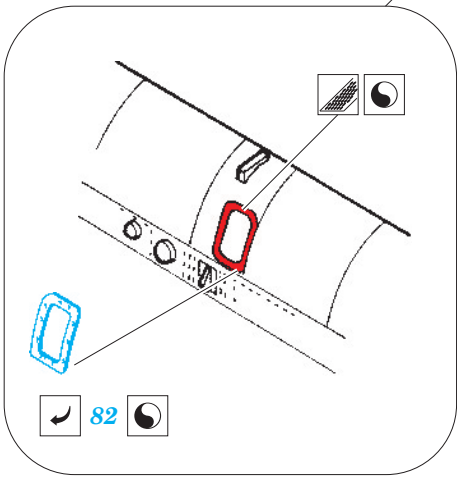

ORIGINAL KIT PARTS  
PŮVODNÍ DÍLY STAVEBNICE
  PHOTO-ETCHED PARTS  
LEPTANÉ DÍLY
  PARTS TO BE REMOVED  
DÍLY K ODSTRANĚNÍ
  FILL  
TMELIT

11A 12A

2

100 99

82

20 21

67

88

16D, 18D, 37D  
17D, 19D, 36D

85

56

96 97

20D ÷ 22D, 60D

31C 1A

7

54