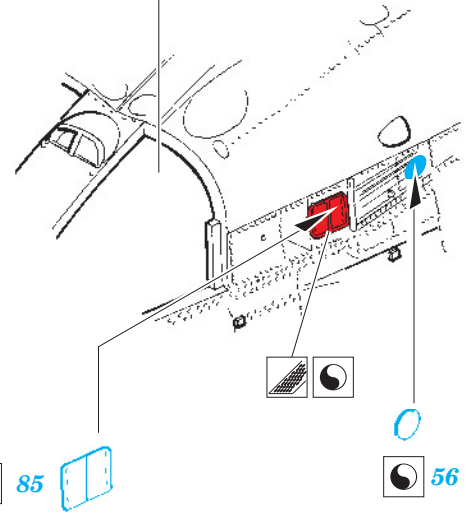

ORIGINAL KIT PARTS  
PŮVODNÍ DÍLY STAVEBNICE
  PHOTO-ETCHED PARTS  
LEPTANÉ DÍLY
  PARTS TO BE REMOVED  
DÍLY K ODSTRANĚNÍ
  FILL  
TMELIT

11A 12A

2

100 99

82

20 21

67

88

16D, 18D, 37D  
17D, 19D, 36D

85

56

96 97

20D ÷ 22D, 60D

31C 1A

7

54

107

5A, 20A

70

3

121

Ø0,3mm

83

112 113