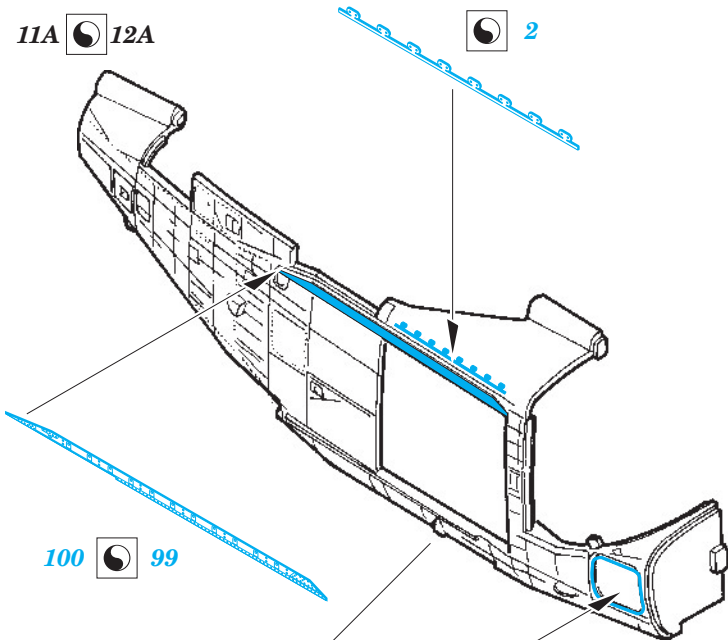

# Lynx HMA.8 exterior

eduard

48 741

1/48 scale detail set for AIRFIX kit • sada detailů pro model 1/48 AIRFIX

- ★ APPLY EXPRESS MASK AND PAINT BEFORE GLUING  
POUŽIT EXPRESS MASK NABARVIT PŘED SLEPENÍM
- ☉ SYMMETRICAL ASSEMBLY  
SYMETRICKÁ MONTÁŽ
- REMOVE  
ODSTRANIT
- ▨ GRIND  
OBROUSIT
- ⊘ DRILL HOLE  
VRTAT OTVOR
- ↷ BEND  
OHNOUT
- ? OPTION  
VOLBA
- Ⓜ REPLACE  
NAHRADIT

ORIGINAL KIT PARTS  
PŮVODNÍ DÍLY STAVEBNICE
  PHOTO-ETCHED PARTS  
LEPTANÉ DÍLY
  PARTS TO BE REMOVED  
DÍLY K ODSTRANĚNÍ
  FILL  
TMELIT

11A 12A

2

100 99

82

20 21

67

88

107

5A, 20A

70

3

121

Ø0,3mm

83

112 113