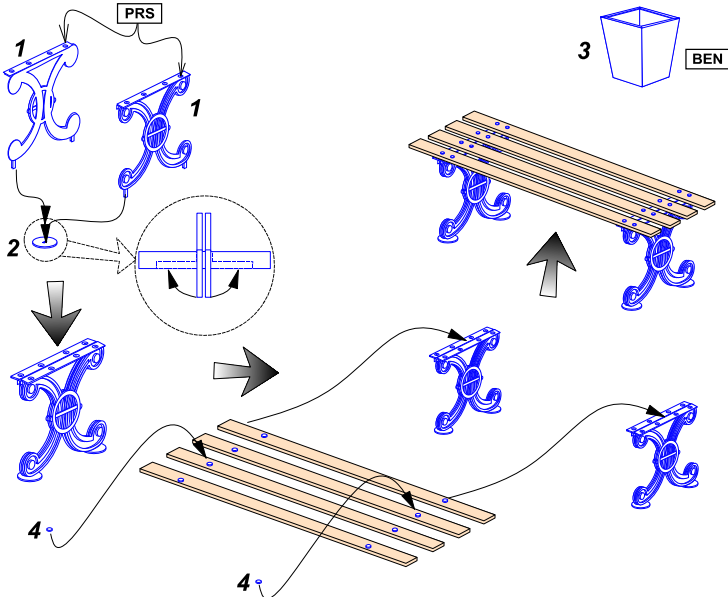

BENCH type B

(Ławka typu A)

1/35 scale update diorama accessories

ABER

35 D-17

Use Cyanoacryl glue
kleić klejami cyjanoakrylowymi

Made in Poland © 2004

EXAMPLES PRZYKŁADY