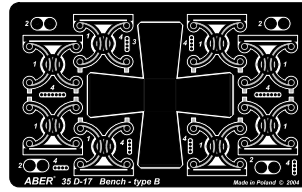

BENCH type B

(Ławka typu A)

1/35 scale update diorama accessories

ABER

35 D-17

Use Cyanoacryl glue
kleić klejami cyjanoakrylowymi

Made in Poland © 2004

EXAMPLES PRZYKŁADY