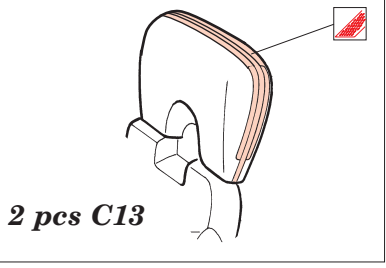

F-4 MB Mk.7 Ejection seat/Grey type

eduard

32 512

1/32 scale detail set for Tamiya kit • sada detailů pro model 1/32 Tamiya

2 pcs

- SYMMETRICAL ASSEMBLY
SYMETRICKÁ MONTÁŽ
- REMOVE
ODSTRANIT
- BEND
OHNOUT
- REPLACE
NAHRADIT
- GRIND
OBROUSIT
- OPTION
VOLBA

ORIGINAL KIT PARTS
PŮVODNÍ DÍLY STAVEBNICE
 PHOTO-ETCHED PARTS
LEPTANÉ DÍLY
 PARTS TO BE REMOVED
DÍLY K ODSTRANĚNÍ
 FILL
TMELIT

1.)

2.)

3.)

4.)

REFERENCES: VERLINDEN Publ. #8 - F-4E PHANTOM II