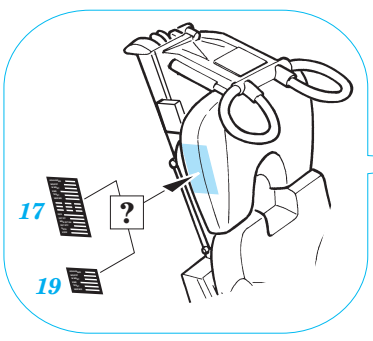

F-4 MB Mk.7 Ejection seat/Grey type

eduard

32 512

1/32 scale detail set for Tamiya kit • sada detailů pro model 1/32 Tamiya

2 pcs

- SYMMETRICAL ASSEMBLY
SYMETRICKÁ MONTÁŽ
- REMOVE
ODSTRANIT
- BEND
OHNOUT
- REPLACE
NAHRADIT
- GRIND
OBROUSIT
- OPTION
VOLBA

ORIGINAL KIT PARTS
PŮVODNÍ DÍLY STAVEBNICE
 PHOTO-ETCHED PARTS
LEPTANÉ DÍLY
 PARTS TO BE REMOVED
DÍLY K ODSTRANĚNÍ
 FILL
TMELIT

1.)

2.)

3.)

4.)

REFERENCES: VERLINDEN Publ. #8 - F-4E PHANTOM II