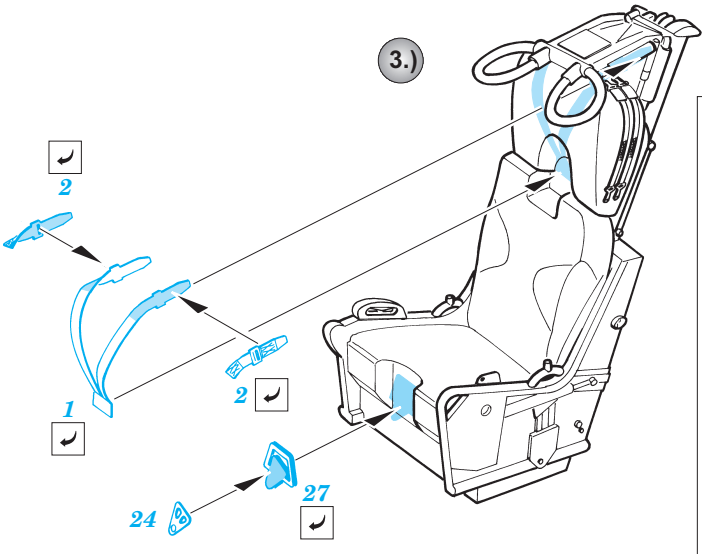

ORIGINAL KIT PARTS
PŮVODNÍ DÍLY STAVEBNICE
 PHOTO-ETCHED PARTS
LEPTANÉ DÍLY
 PARTS TO BE REMOVED
DÍLY K ODSTRANĚNÍ
 FILL
TMELIT

1.)

2.)

3.)

4.)

REFERENCES: VERLINDEN Publ. #8 - F-4E PHANTOM II