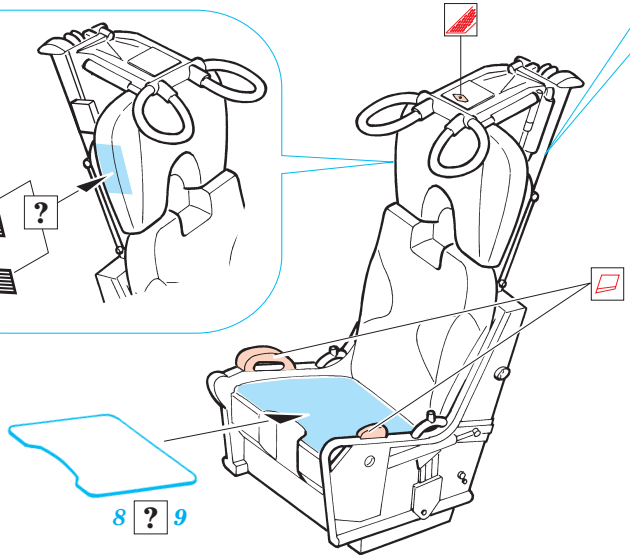

F-4 MB Mk.7 Ejection seat/Grey type

eduard

32 512

1/32 scale detail set for Tamiya kit • sada detailů pro model 1/32 Tamiya

2 pcs

- SYMMETRICAL ASSEMBLY
SYMETRICKÁ MONTÁŽ
- REMOVE
ODSTRANIT
- BEND
OHNOUT
- REPLACE
NAHRADIT
- GRIND
OBROUSIT
- OPTION
VOLBA

ORIGINAL KIT PARTS
PŮVODNÍ DÍLY STAVEBNICE
 PHOTO-ETCHED PARTS
LEPTANÉ DÍLY
 PARTS TO BE REMOVED
DÍLY K ODSTRANĚNÍ
 FILL
TMELIT

1.)

2.)

3.)

4.)

REFERENCES: VERLINDEN Publ. #8 - F-4E PHANTOM II