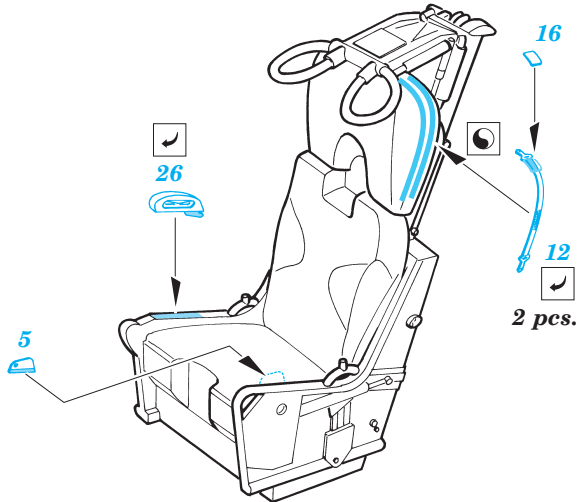

F-4 MB Mk.7 Ejection seat/Grey type

eduard

32 512

1/32 scale detail set for Tamiya kit • sada detailů pro model 1/32 Tamiya

2 pcs

- SYMMETRICAL ASSEMBLY
SYMETRICKÁ MONTÁŽ
- REMOVE
ODSTRANIT
- BEND
OHNOUT
- REPLACE
NAHRADIT
- GRIND
OBROUSIT
- OPTION
VOLBA

ORIGINAL KIT PARTS
PŮVODNÍ DÍLY STAVEBNICE
 PHOTO-ETCHED PARTS
LEPTANÉ DÍLY
 PARTS TO BE REMOVED
DÍLY K ODSTRANĚNÍ
 FILL
TMELIT

1.)

2.)

3.)

4.)

REFERENCES: VERLINDEN Publ. #8 - F-4E PHANTOM II