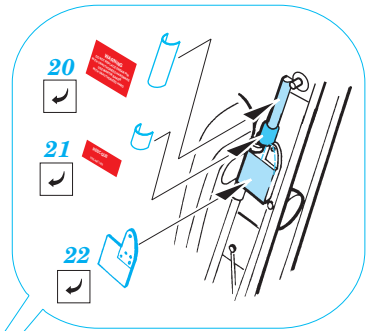

F-4 MB Mk.7 Ejection seat/Grey type

eduard

32 512

1/32 scale detail set for Tamiya kit • sada detailů pro model 1/32 Tamiya

2 pcs

- SYMMETRICAL ASSEMBLY
  SYMETRICKÁ MONTÁŽ
- REMOVE
  ODSTRANIT
- BEND
  OHNOUT
- REPLACE
  NAHRADIT
- GRIND
  OBROUSIT
- OPTION
  VOLBA

ORIGINAL KIT PARTS
PŮVODNÍ DÍLY STAVEBNICE
PHOTO-ETCHED PARTS
LEPTANÉ DÍLY
PARTS TO BE REMOVED
DÍLY K ODSTRANĚNÍ
FILL
TMELIT

1.)

2.)

3.)

4.)

REFERENCES: VERLINDEN Publ. #8 - F-4E PHANTOM II