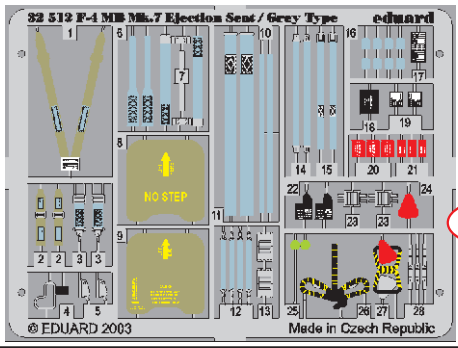

F-4 MB Mk.7 Ejection seat/Grey type

eduard

32 512

1/32 scale detail set for Tamiya kit • sada detailů pro model 1/32 Tamiya

2 pcs

- SYMMETRICAL ASSEMBLY
SYMETRICKÁ MONTÁŽ
- REMOVE
ODSTRANIT
- BEND
OHNOUT
- REPLACE
NAHRADIT
- GRIND
OBROUSIT
- OPTION
VOLBA

ORIGINAL KIT PARTS
PŮVODNÍ DÍLY STAVEBNICE
 PHOTO-ETCHED PARTS
LEPTANÉ DÍLY
 PARTS TO BE REMOVED
DÍLY K ODSTRANĚNÍ
 FILL
TMELIT

1.)

2.)

3.)

4.)

REFERENCES: VERLINDEN Publ. #8 - F-4E PHANTOM II