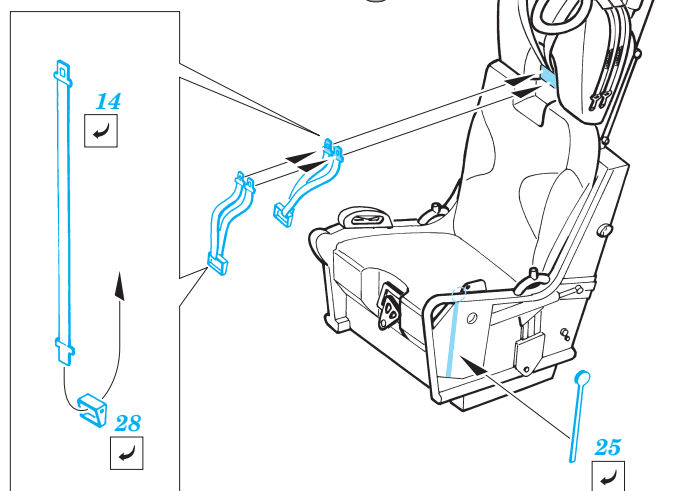

ORIGINAL KIT PARTS
PŮVODNÍ DÍLY STAVEBNICE
 PHOTO-ETCHED PARTS
LEPTANÉ DÍLY
 PARTS TO BE REMOVED
DÍLY K ODSTRANĚNÍ
 FILL
TMELIT

1.)

2.)

3.)

4.)

REFERENCES: VERLINDEN Publ. #8 - F-4E PHANTOM II