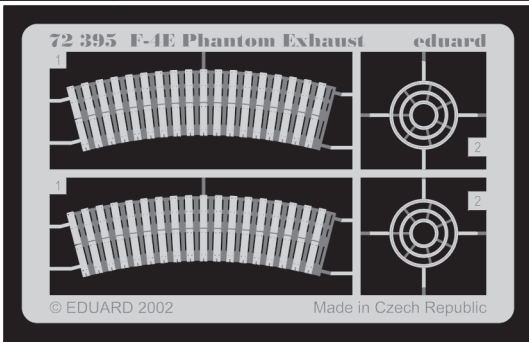

F-4E Phantom Exhaust

eduard

72 395

1/72 scale detail set for Hasegawa kit • sada detailů pro model Hasegawa 1/72

-  SYMETRICAL ASSEMBLY
SYMETRICKÁ MONTÁŽ
-  REMOVE
ODSTRANIT
-  BEND
OHNOUT
-  REPLACE
NAHRADIT
-  GRIND
OBROUSIT
-  OPTION
VOLBA

 ORIGINAL KIT PARTS
PŮVODNÍ DÍLY STAVEBNICE

 PHOTO-ETCHED PARTS
LEPTANÉ DÍLY

 PARTS TO BE REMOVED
DÍLY K ODSTRANĚNÍ

 FILL
TMĚLIT

REFERENCES:

Verlinden Publ. # 8 - F-4E Phantom II
Squadron/Signal # 1065 - F-4 Phantom II
Detail & Scale # 7 - F-4 Phantom II
Replic # 53 / janvier 1996
Replic # 57 / mai 1996