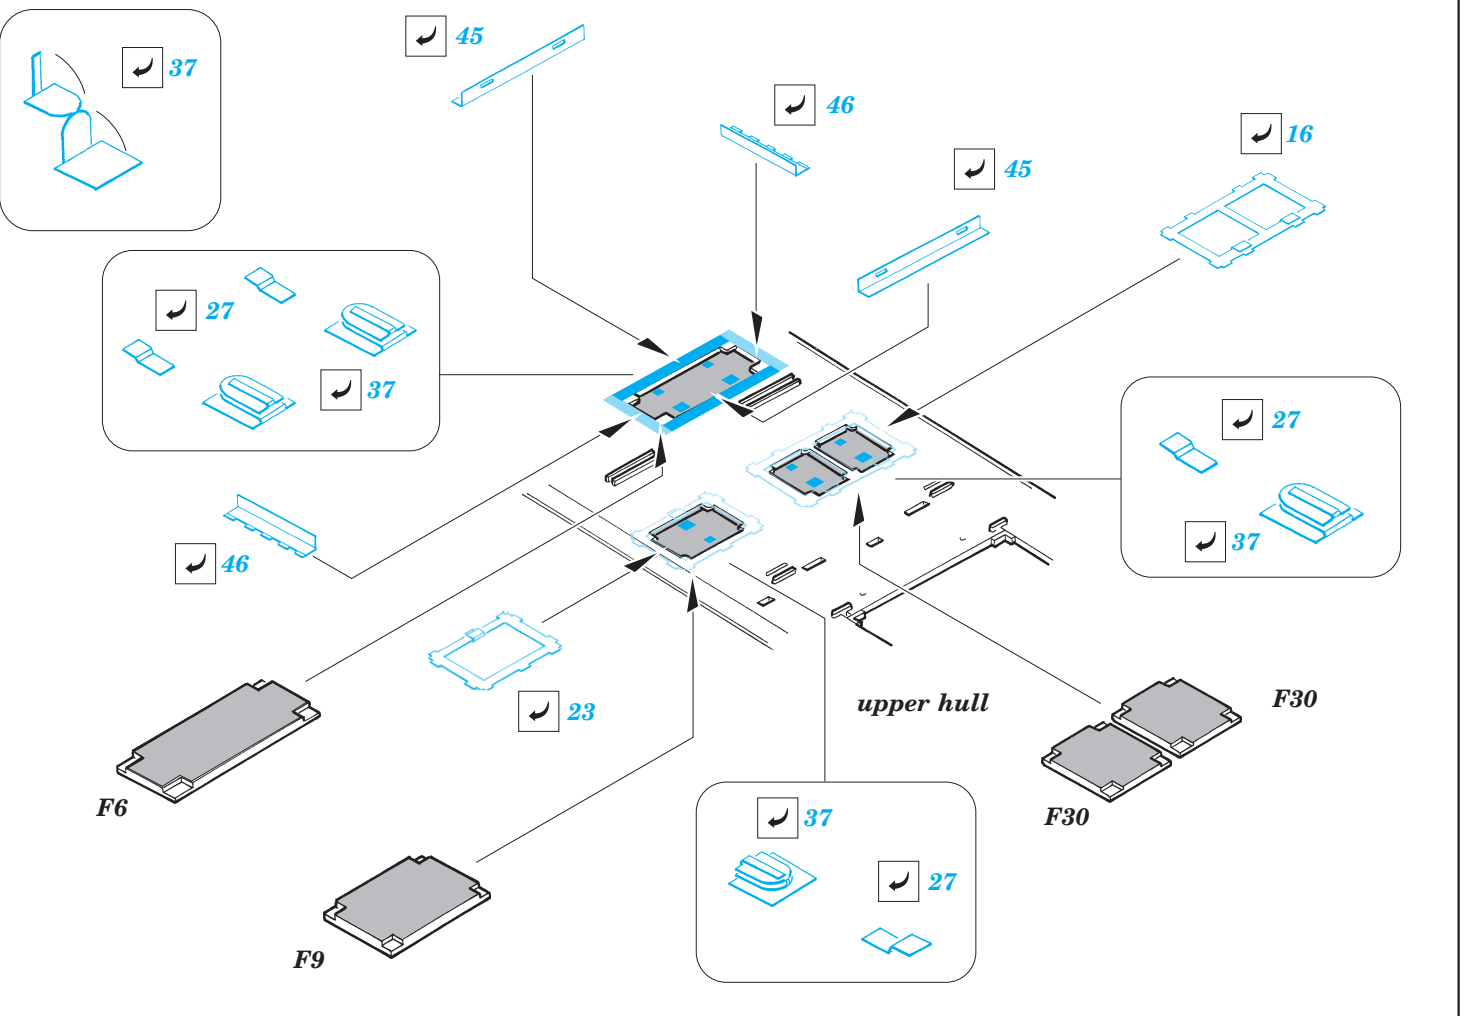

Sd.Kfz.7 Zugkraftwagen 8t

eduard

36 062

1/35 scale detail set for TRUMPETER kit • sada detailů pro model 1/35 TRUMPETER

print

- APPLY EXPRESS MASK AND PAINT BEFORE GLUING
POUŽIT EXPRESS MASK NABARVIT PŘED SLEPENÍM
- SYMETRICAL ASSEMBLY
SYMETRICKÁ MONTÁŽ
- REMOVE
ODSTRANIT
- GRIND
OBROUSIT
- DRILL HOLE
VRTAT OTVOR
- BEND
OHNOUT
- OPTION
VOLBA
- REPLACE
NAHRADIT

- ORIGINAL KIT PARTS
PŮVODNÍ DÍLY STAVEBNICE
- PHOTO-ETCHED PARTS
LEPTANÉ DÍLY
- PARTS TO BE REMOVED
DÍLY K ODSTRANĚNÍ
- FILL
TMELIT

REFERENCES:

WWP #36.....Sd.Kfz 7