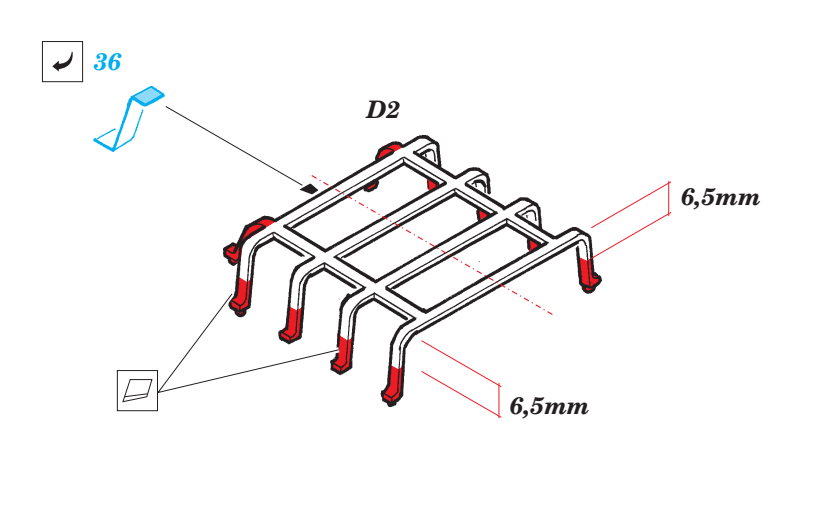

Sd.Kfz.7 Zugkraftwagen 8t

eduard

36 062

1/35 scale detail set for TRUMPETER kit • sada detailů pro model 1/35 TRUMPETER

print

- APPLY EXPRESS MASK AND PAINT BEFORE GLUING
POUŽIT EXPRESS MASK NABARVIT PŘED SLEPENÍM
- SYMETRICAL ASSEMBLY
SYMETRICKÁ MONTÁŽ
- REMOVE
ODSTRANIT
- GRIND
OBROUSIT
- DRILL HOLE
VRTAT OTVOR
- BEND
OHNOUT
- OPTION
VOLBA
- REPLACE
NAHRADIT

- ORIGINAL KIT PARTS
PŮVODNÍ DÍLY STAVEBNICE
- PHOTO-ETCHED PARTS
LEPTANÉ DÍLY
- PARTS TO BE REMOVED
DÍLY K ODSTRANĚNÍ
- FILL
TMELIT

REFERENCES:

WWP #36.....Sd.Kfz 7