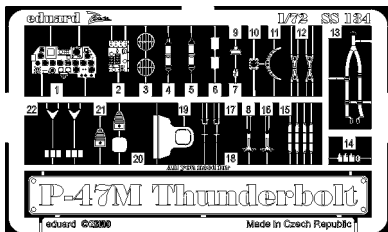

# P-47M Thunderbolt

sada detailů pro model Revell 1/72 • 1/72 scale detail set for Revell kit

- použité barvy*  
*used colors*
- |   |  |
|---|--|
| <b>1</b> INTERIÉR-ZELNÁ<br>INTERIOR-GREEN | <b>4</b> STŘÍBRNÁ<br>SILVER                  |
| <b>2</b> ČERNÁ<br>BLACK                   | <b>5</b> BARVA KOVU<br>NATURAL METAL COLOR   |
| <b>3</b> BĚŽOVÁ<br>TAN                    | <b>6</b> BARVA KAMUFLÁŽE<br>CAMOUFLAGE COLOR |

- |  |   |
|--|---|
|  | SYMETRICKÁ MONTÁŽ<br>SYMMETRICAL ASSEMBLY |
|  | ODSTRANIT<br>REMOVE                       |
|  | OHNOUT<br>BEND                            |
|  | NAHRADIT<br>REPLACE                       |
|  | OBROUSIT<br>GRIND                         |
|  | VOLBA<br>OPTION                           |