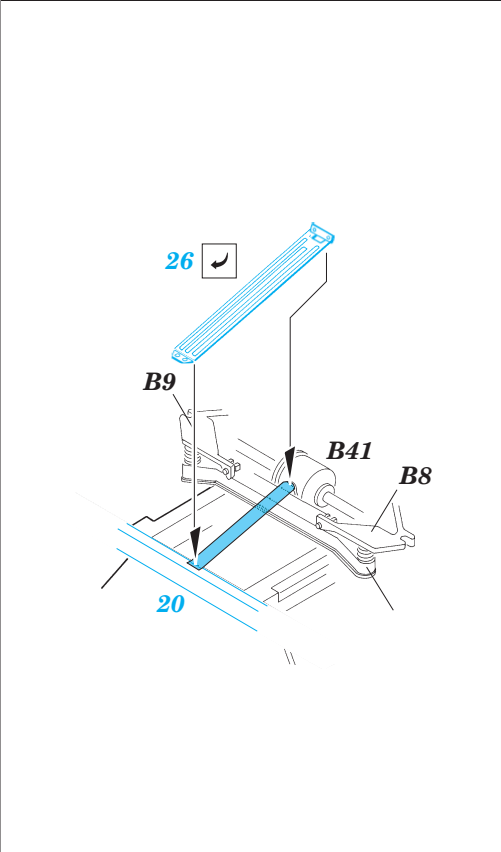

M-151A1 Shmira

eduard

35 512

1/35 scale detail set for Academy kit 13004 • sada detailů pro model 1/35 Academy 13004

- SYMMETRICAL ASSEMBLY
SYMETRICKÁ MONTÁŽ
- REMOVE
ODSTRANIT
- BEND
OHNOUT
- REPLACE
NAHRADIT
- GRIND
OBROUSIT
- OPTION
VOLBA

ORIGINAL KIT PARTS
PŮVODNÍ DÍLY STAVEBNICE

PHOTO-ETCHED PARTS
LEPTANÉ DÍLY

PARTS TO BE REMOVED
DÍLY K ODSTRANĚNÍ

FILL
TMELIT

C12; C24; C25

C18; C19; C20

28

37

E19

C11

2

C21

Ø - 1,5mm
l - 1mm

1

fill

fill

15

10

62

40

B37

B24

66

14