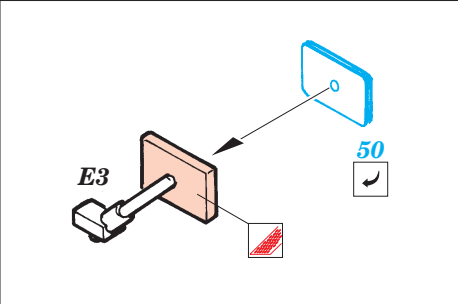

M-151A1 Shmira

eduard

35 512

1/35 scale detail set for Academy kit 13004 • sada detailů pro model 1/35 Academy 13004

- SYMMETRICAL ASSEMBLY
SYMETRICKÁ MONTÁŽ
- REMOVE
ODSTRANIT
- BEND
OHNOUT
- REPLACE
NAHRADIT
- GRIND
OBROUSIT
- OPTION
VOLBA

ORIGINAL KIT PARTS
PŮVODNÍ DÍLY STAVEBNICE

PHOTO-ETCHED PARTS
LEPTANÉ DÍLY

PARTS TO BE REMOVED
DÍLY K ODSTRANĚNÍ

FILL
TMELIT

C12; C24; C25

C18; C19; C20

28

37