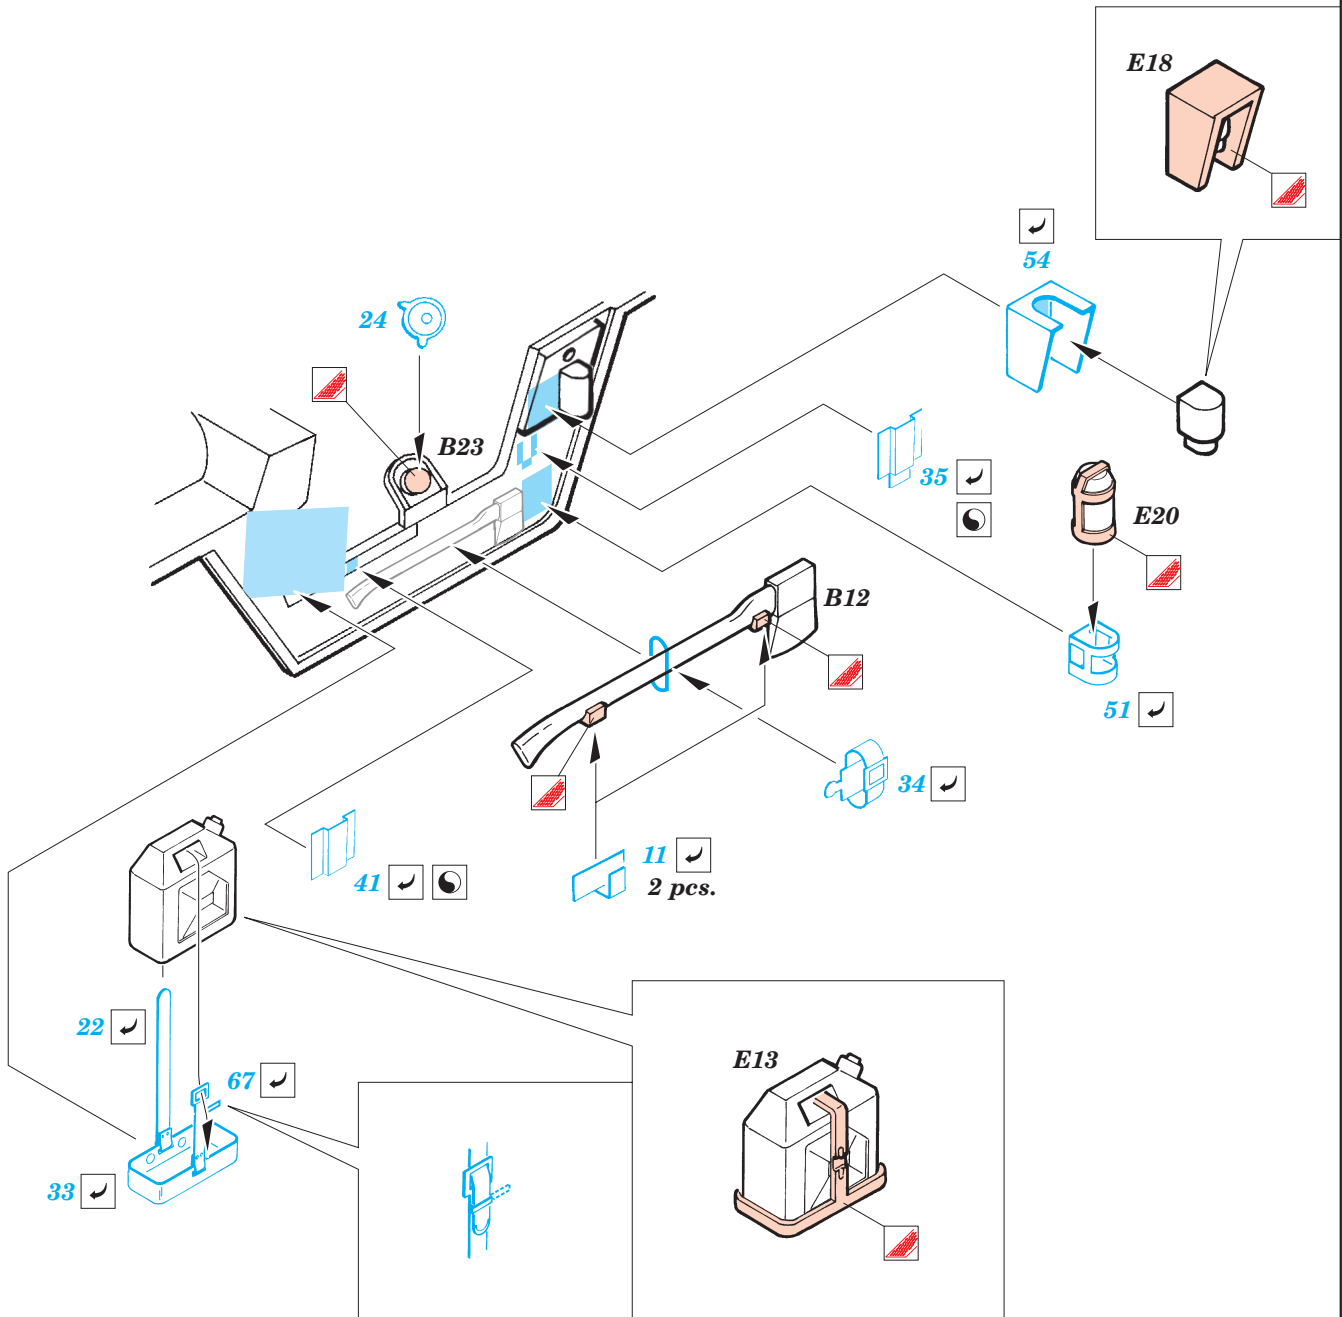

ORIGINAL KIT PARTS
PŮVODNÍ DÍLY STAVEBNICE

PHOTO-ETCHED PARTS
LEPTANÉ DÍLY

PARTS TO BE REMOVED
DÍLY K ODSTRANĚNÍ

FILL
TMELIT

C12; C24; C25

C18; C19; C20

28

37

E19

C11

2

C21

Ø - 1,5mm
l - 1mm

1

fill

fill