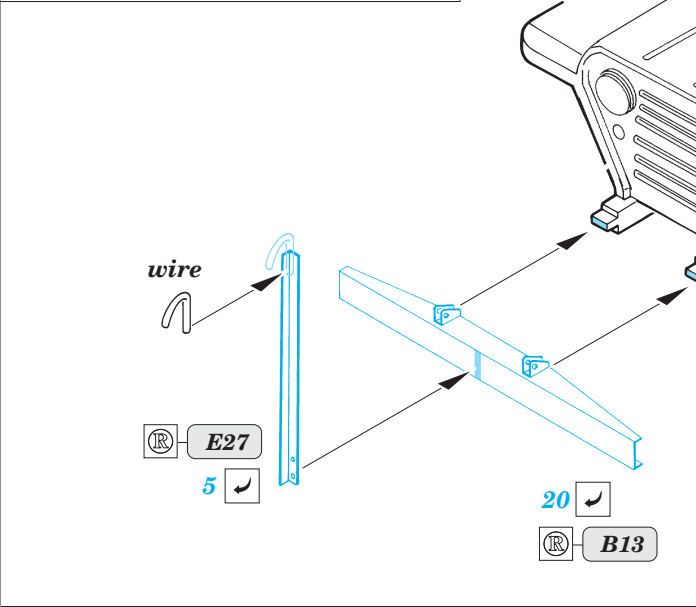

M-151A1 Shmira

eduard

35 512

1/35 scale detail set for Academy kit 13004 • sada detailů pro model 1/35 Academy 13004

- SYMMETRICAL ASSEMBLY
SYMETRICKÁ MONTÁŽ
- REMOVE
ODSTRANIT
- BEND
OHNOUT
- REPLACE
NAHRADIT
- GRIND
OBROUSIT
- OPTION
VOLBA

ORIGINAL KIT PARTS
PŮVODNÍ DÍLY STAVEBNICE

PHOTO-ETCHED PARTS
LEPTANÉ DÍLY

PARTS TO BE REMOVED
DÍLY K ODSTRANĚNÍ

FILL
TMELIT

C12; C24; C25

C18; C19; C20

28

37

E19

C11

2

C21

Ø - 1,5mm
l - 1mm

1

fill

fill