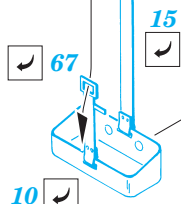

ORIGINAL KIT PARTS
PŮVODNÍ DÍLY STAVEBNICE

PHOTO-ETCHED PARTS
LEPTANÉ DÍLY

PARTS TO BE REMOVED
DÍLY K ODSTRANĚNÍ

FILL
TMELIT

C12; C24; C25

C18; C19; C20

28

37

E19

C11

2

C21

Ø - 1,5mm
l - 1mm

1

fill

fill