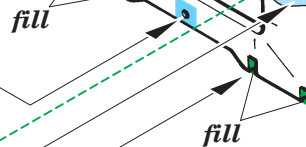

62

40

B37

B24

66