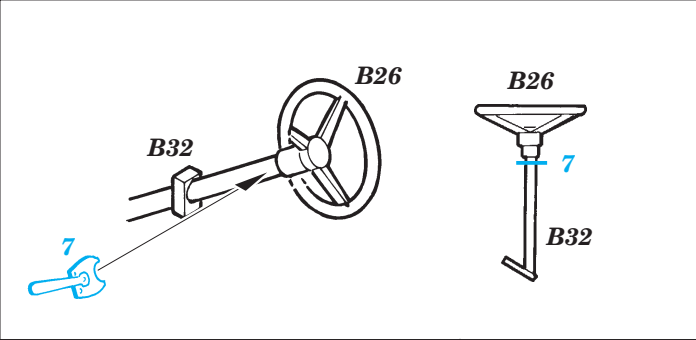

M-151A1 Shmira

eduard

35 512

1/35 scale detail set for Academy kit 13004 • sada detailů pro model 1/35 Academy 13004

- SYMMETRICAL ASSEMBLY
SYMETRICKÁ MONTÁŽ
- REMOVE
ODSTRANIT
- BEND
OHNOUT
- REPLACE
NAHRADIT
- GRIND
OBROUSIT
- OPTION
VOLBA

ORIGINAL KIT PARTS
PŮVODNÍ DÍLY STAVEBNICE

PHOTO-ETCHED PARTS
LEPTANÉ DÍLY

PARTS TO BE REMOVED
DÍLY K ODSTRANĚNÍ

FILL
TMELIT

C12; C24; C25

C18; C19; C20

28

37

E19

C11

2

C21

Ø - 1,5mm
l - 1mm

1

fill

fill