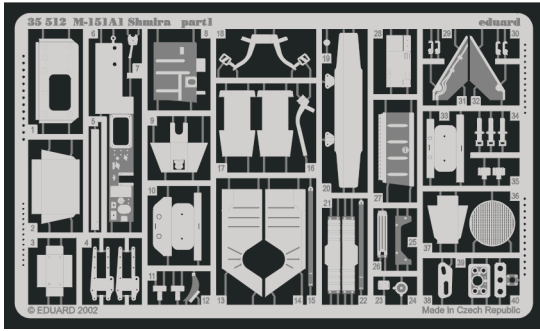

M-151A1 Shmira

eduard

35 512

1/35 scale detail set for Academy kit 13004 • sada detailů pro model 1/35 Academy 13004

- SYMMETRICAL ASSEMBLY
SYMETRICKÁ MONTÁŽ
- REMOVE
ODSTRANIT
- BEND
OHNOUT
- REPLACE
NAHRADIT
- GRIND
OBROUSIT
- OPTION
VOLBA

ORIGINAL KIT PARTS
PŮVODNÍ DÍLY STAVEBNICE

PHOTO-ETCHED PARTS
LEPTANÉ DÍLY

PARTS TO BE REMOVED
DÍLY K ODSTRANĚNÍ

FILL
TMELIT

C12; C24; C25

C18; C19; C20

28

37

E19

C11

2

C21

Ø - 1,5mm
l - 1mm

1

fill

fill