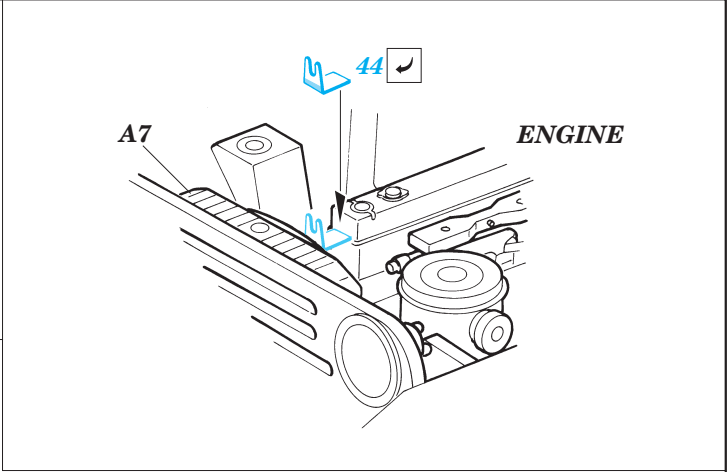

M-151A1 Shmira

eduard

35 512

1/35 scale detail set for Academy kit 13004 • sada detailů pro model 1/35 Academy 13004

- SYMMETRICAL ASSEMBLY
SYMETRICKÁ MONTÁŽ
- REMOVE
ODSTRANIT
- BEND
OHNOUT
- REPLACE
NAHRADIT
- GRIND
OBROUSIT
- OPTION
VOLBA

ORIGINAL KIT PARTS
PŮVODNÍ DÍLY STAVEBNICE

PHOTO-ETCHED PARTS
LEPTANÉ DÍLY

PARTS TO BE REMOVED
DÍLY K ODSTRANĚNÍ

FILL
TMELIT

C12; C24; C25

C18; C19; C20

28

37