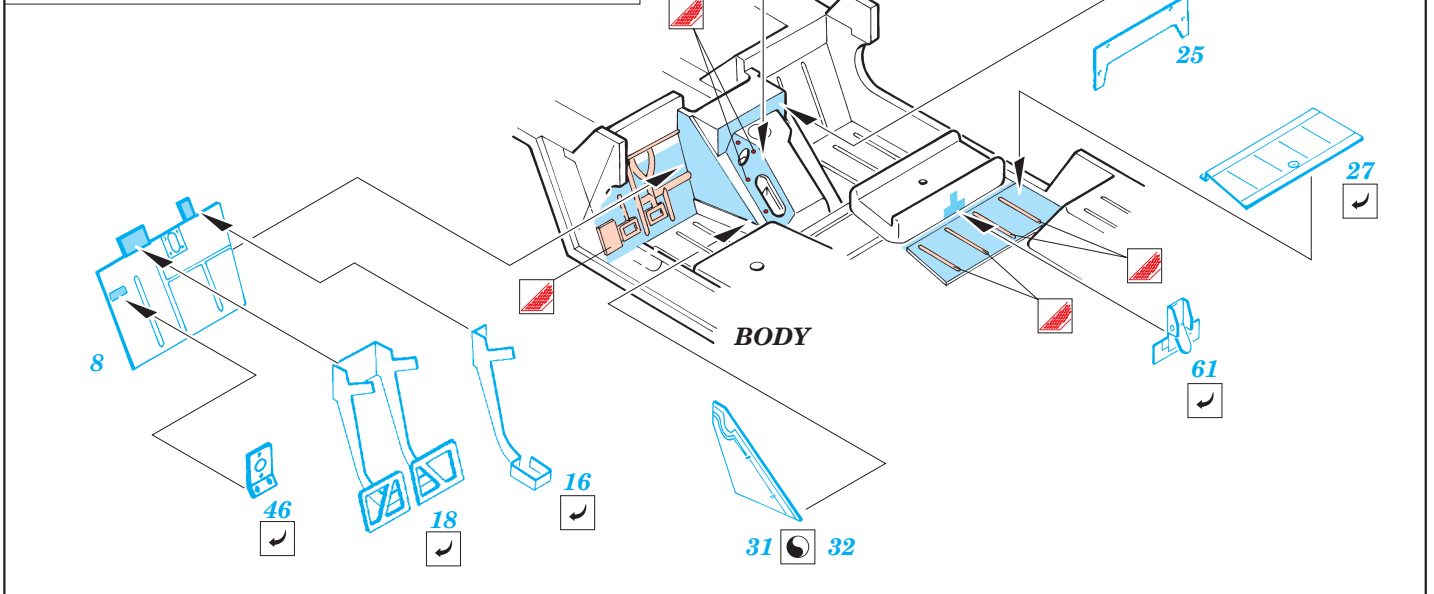

M-151A1 Shmira

eduard

35 512

1/35 scale detail set for Academy kit 13004 • sada detailů pro model 1/35 Academy 13004

- SYMMETRICAL ASSEMBLY
SYMETRICKÁ MONTÁŽ
- REMOVE
ODSTRANIT
- BEND
OHNOUT
- REPLACE
NAHRADIT
- GRIND
OBROUSIT
- OPTION
VOLBA

ORIGINAL KIT PARTS
PŮVODNÍ DÍLY STAVEBNICE

PHOTO-ETCHED PARTS
LEPTANÉ DÍLY

PARTS TO BE REMOVED
DÍLY K ODSTRANĚNÍ

FILL
TMELIT

C12; C24; C25

C18; C19; C20

28

37

E19

C11

2

C21

Ø - 1,5mm
l - 1mm

1

fill

fill