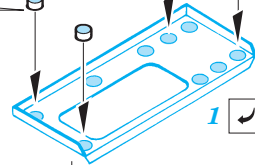

ORIGINAL KIT PARTS
PŮVODNÍ DÍLY STAVEBNICE

PHOTO-ETCHED PARTS
LEPTANÉ DÍLY

PARTS TO BE REMOVED
DÍLY K ODSTRANĚNÍ

FILL
TMELIT

C12; C24; C25

C18; C19; C20

28

37

E19

C11

2

C21

Ø - 1,5mm
l - 1mm

1

fill

fill