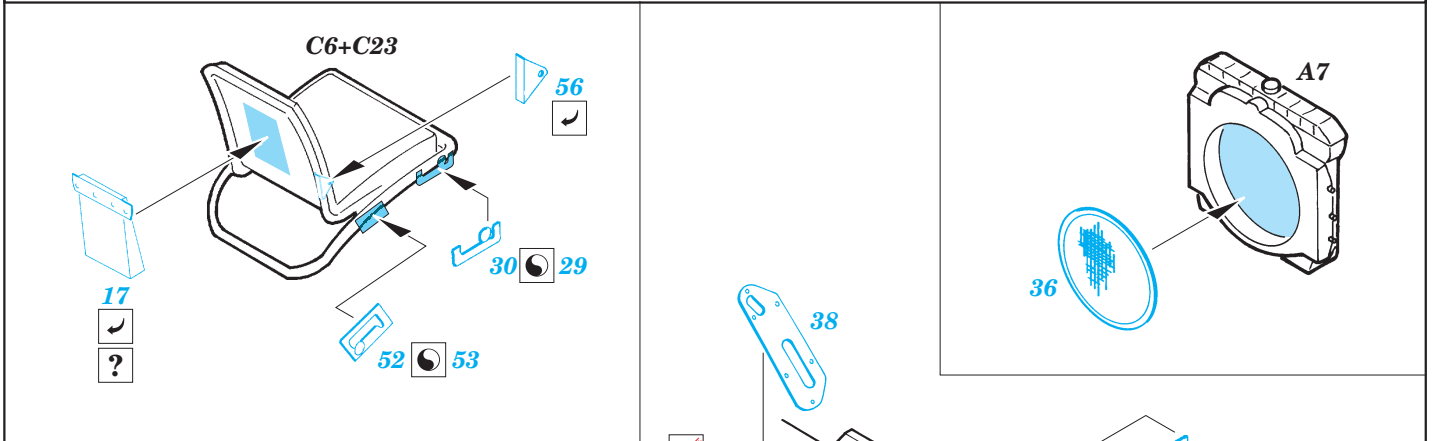

M-151A1 Shmira

eduard

35 512

1/35 scale detail set for Academy kit 13004 • sada detailů pro model 1/35 Academy 13004

- SYMMETRICAL ASSEMBLY
SYMETRICKÁ MONTÁŽ
- REMOVE
ODSTRANIT
- BEND
OHNOUT
- REPLACE
NAHRADIT
- GRIND
OBROUSIT
- OPTION
VOLBA

ORIGINAL KIT PARTS
PŮVODNÍ DÍLY STAVEBNICE

PHOTO-ETCHED PARTS
LEPTANÉ DÍLY

PARTS TO BE REMOVED
DÍLY K ODSTRANĚNÍ

FILL
TMELIT

C12; C24; C25

C18; C19; C20

28

37

E19

C11

2

C21

Ø - 1,5mm
l - 1mm

1

fill

fill