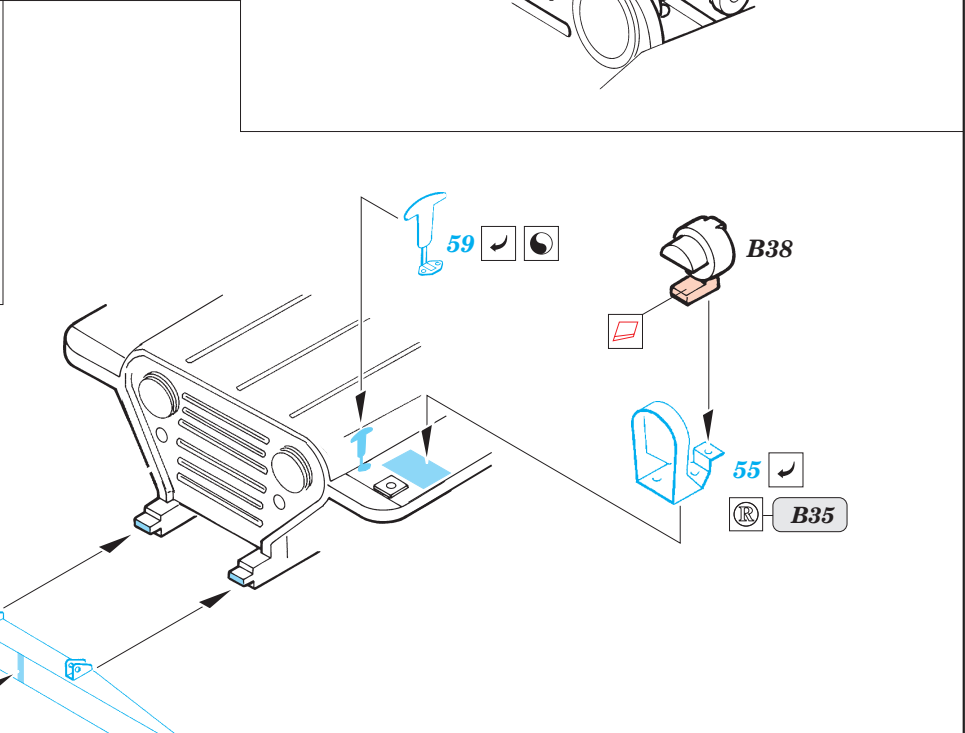

M-151A1 Shmira

eduard

35 512

1/35 scale detail set for Academy kit 13004 • sada detailů pro model 1/35 Academy 13004

- SYMMETRICAL ASSEMBLY
SYMETRICKÁ MONTÁŽ
- REMOVE
ODSTRANIT
- BEND
OHNOUT
- REPLACE
NAHRADIT
- GRIND
OBROUSIT
- OPTION
VOLBA

ORIGINAL KIT PARTS
PŮVODNÍ DÍLY STAVEBNICE

PHOTO-ETCHED PARTS
LEPTANÉ DÍLY

PARTS TO BE REMOVED
DÍLY K ODSTRANĚNÍ

FILL
TMELIT

C12; C24; C25

C18; C19; C20

28

37