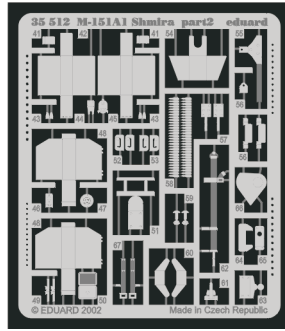

M-151A1 Shmira

eduard

35 512

1/35 scale detail set for Academy kit 13004 • sada detailů pro model 1/35 Academy 13004

- SYMMETRICAL ASSEMBLY
SYMETRICKÁ MONTÁŽ
- REMOVE
ODSTRANIT
- BEND
OHNOUT
- REPLACE
NAHRADIT
- GRIND
OBROUSIT
- OPTION
VOLBA

ORIGINAL KIT PARTS
PŮVODNÍ DÍLY STAVEBNICE

PHOTO-ETCHED PARTS
LEPTANÉ DÍLY

PARTS TO BE REMOVED
DÍLY K ODSTRANĚNÍ

FILL
TMELIT

C12; C24; C25

C18; C19; C20

28

37

E19

C11

2

C21

Ø - 1,5mm
l - 1mm

1

fill

fill