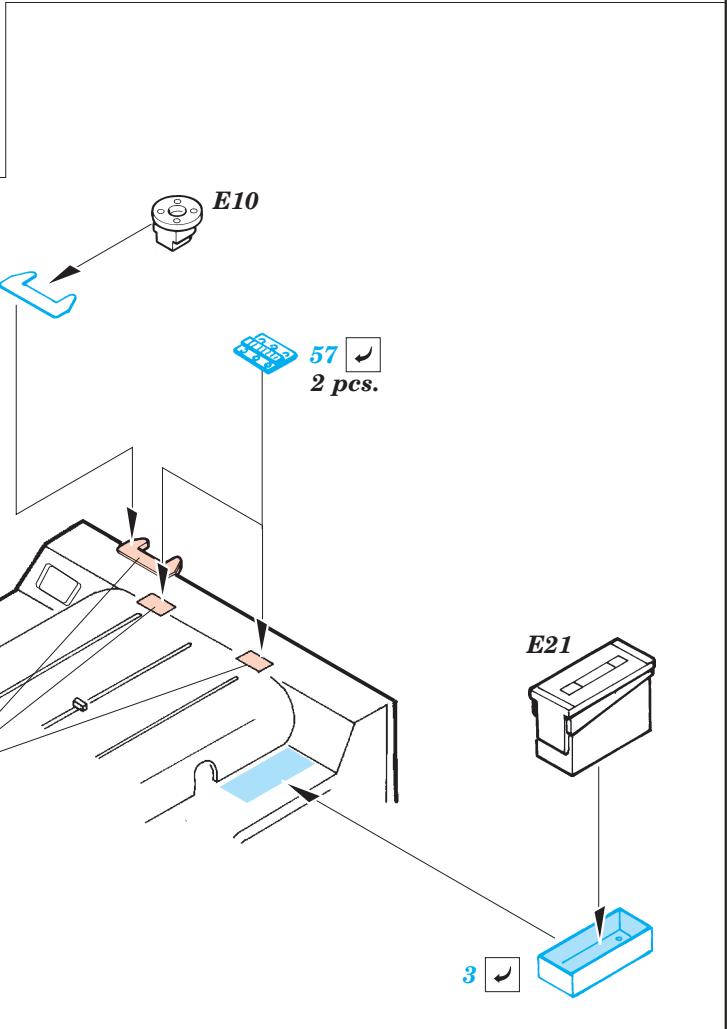

M-151A1 Shmira

eduard

35 512

1/35 scale detail set for Academy kit 13004 • sada detailů pro model 1/35 Academy 13004

- SYMMETRICAL ASSEMBLY
SYMETRICKÁ MONTÁŽ
- REMOVE
ODSTRANIT
- BEND
OHNOUT
- REPLACE
NAHRADIT
- GRIND
OBROUSIT
- OPTION
VOLBA

ORIGINAL KIT PARTS
PŮVODNÍ DÍLY STAVEBNICE

PHOTO-ETCHED PARTS
LEPTANÉ DÍLY

PARTS TO BE REMOVED
DÍLY K ODSTRANĚNÍ

FILL
TMELIT

C12; C24; C25

C18; C19; C20

28

37