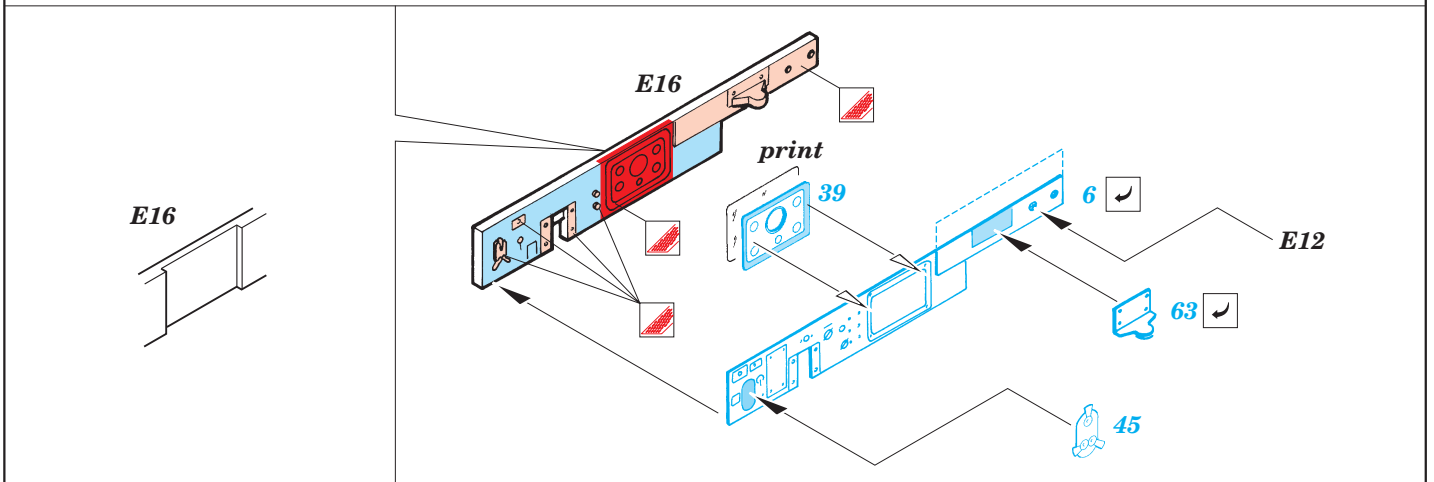

M-151A1 Shmira

eduard

35 512

1/35 scale detail set for Academy kit 13004 • sada detailů pro model 1/35 Academy 13004

- SYMMETRICAL ASSEMBLY
SYMETRICKÁ MONTÁŽ
- REMOVE
ODSTRANIT
- BEND
OHNOUT
- REPLACE
NAHRADIT
- GRIND
OBROUSIT
- OPTION
VOLBA

ORIGINAL KIT PARTS
PŮVODNÍ DÍLY STAVEBNICE

PHOTO-ETCHED PARTS
LEPTANÉ DÍLY

PARTS TO BE REMOVED
DÍLY K ODSTRANĚNÍ

FILL
TMELIT

C12; C24; C25

C18; C19; C20

28

37

E19

C11

2

C21

Ø - 1,5mm
l - 1mm

1

fill

fill