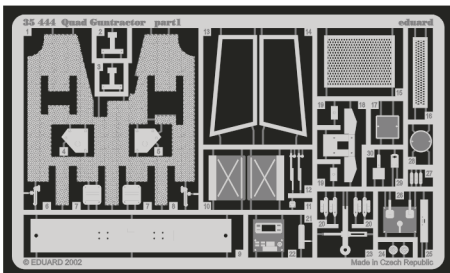

# Quad Guntractor

1/35 scale detail set for Tamiya 35 045 kit • sada detailů pro model 1/35 Tamiya 35 045

eduard

35 444

Mask

Film

Print

- SYMMETRICAL ASSEMBLY  
SYMETRICKÁ MONTÁ
- REMOVE  
ODSTRANIT
- BEND  
OHNOUT
- REPLACE  
NAHRADIT
- GRIND  
OBROUSIT
- OPTION  
VOLBA

ORIGINAL KIT PARTS  
PŮVODNÍ DÍLY STAVEBNICE

PHOTO-ETCHED PARTS  
LEPTANÉ DÍLY

PARTS TO BE REMOVED  
DÍLY K ODSTRANĚNÍ

FILL  
TMELIT

Plastic  
 l = 6mm  
 Ø = 0,6mm

References - Waffen-Arsenal Band 123 : Ford im Kriege  
 Osprey Automotive : Military Vehicles WW II.-Transport&Haltracks