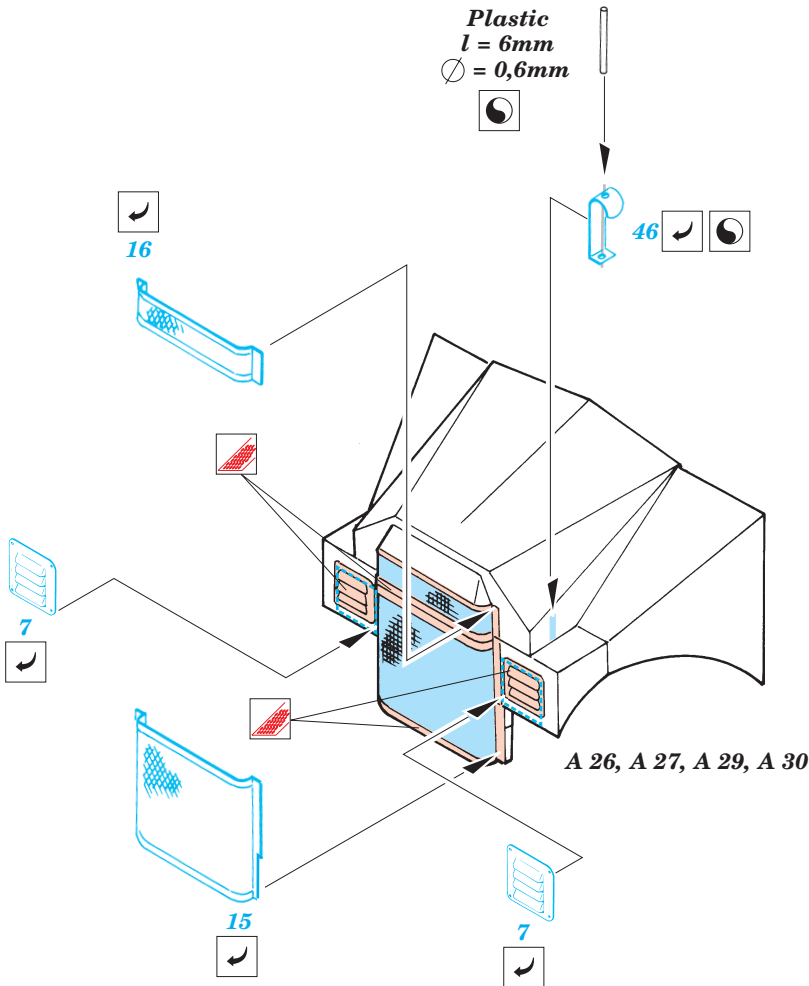

# Quad Guntractor

1/35 scale detail set for Tamiya 35 045 kit • sada detailů pro model 1/35 Tamiya 35 045

eduard

35 444

Mask

Film

Print

- SYMMETRICAL ASSEMBLY  
SYMETRICKÁ MONTÁ
- REMOVE  
ODSTRANIT
- BEND  
OHNOUT
- REPLACE  
NAHRADIT
- GRIND  
OBROUSIT
- OPTION  
VOLBA

ORIGINAL KIT PARTS  
PŮVODNÍ DÍLY STAVEBNICE

PHOTO-ETCHED PARTS  
LEPTANÉ DÍLY

PARTS TO BE REMOVED  
DÍLY K ODSTRANĚNÍ

FILL  
TMELIT

Plastic  
 l = 6mm  
 Ø = 0,6mm

References - Waffen-Arsenal Band 123 : Ford im Kriege  
 Osprey Automotive : Military Vehicles WW II.-Transport&Haltracks

**Look for Express Mask XT 010, XT 042, XT 043, XT 044, XT 045, XT 046  
 for U.K. Tactical Symbols  
 ( not included in this set )**