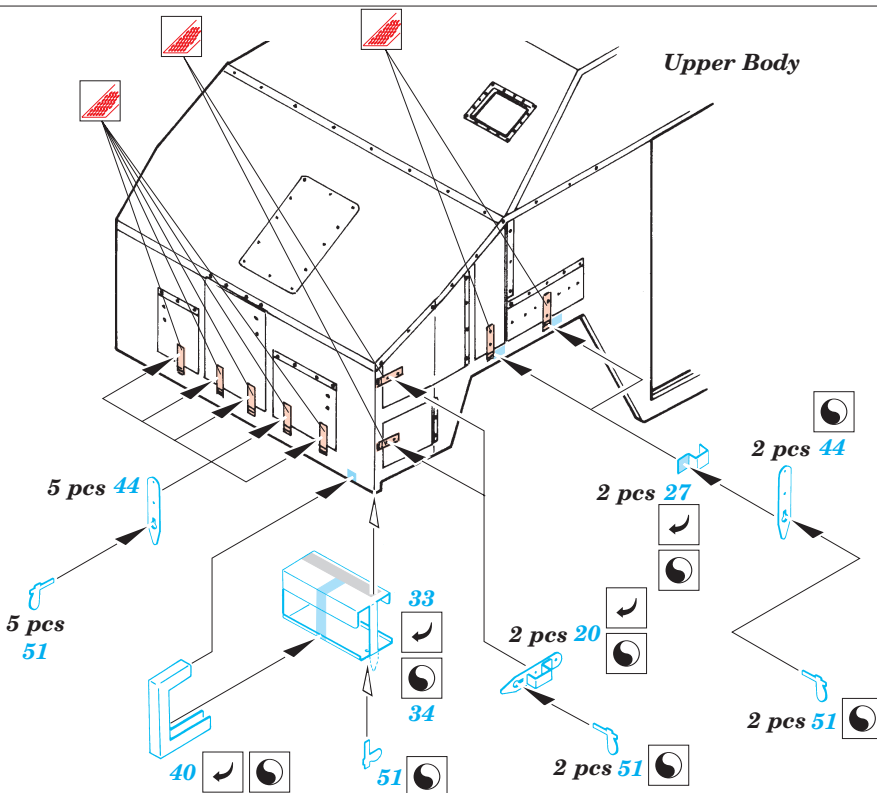

# Quad Guntractor

1/35 scale detail set for Tamiya 35 045 kit • sada detailů pro model 1/35 Tamiya 35 045

eduard

35 444

Mask

Film

Print

- SYMMETRICAL ASSEMBLY  
SYMETRICKÁ MONTÁ
- REMOVE  
ODSTRANIT
- BEND  
OHNOUT
- REPLACE  
NAHRADIT
- GRIND  
OBROUSIT
- OPTION  
VOLBA

ORIGINAL KIT PARTS  
PŮVODNÍ DÍLY STAVEBNICE

PHOTO-ETCHED PARTS  
LEPTANÉ DÍLY

PARTS TO BE REMOVED  
DÍLY K ODSTRANĚNÍ

FILL  
TMELIT

Plastic  
 l = 6mm  
 Ø = 0,6mm

References - Waffen-Arsenal Band 123 : Ford im Kriege  
 Osprey Automotive : Military Vehicles WW II.-Transport&Haltracks