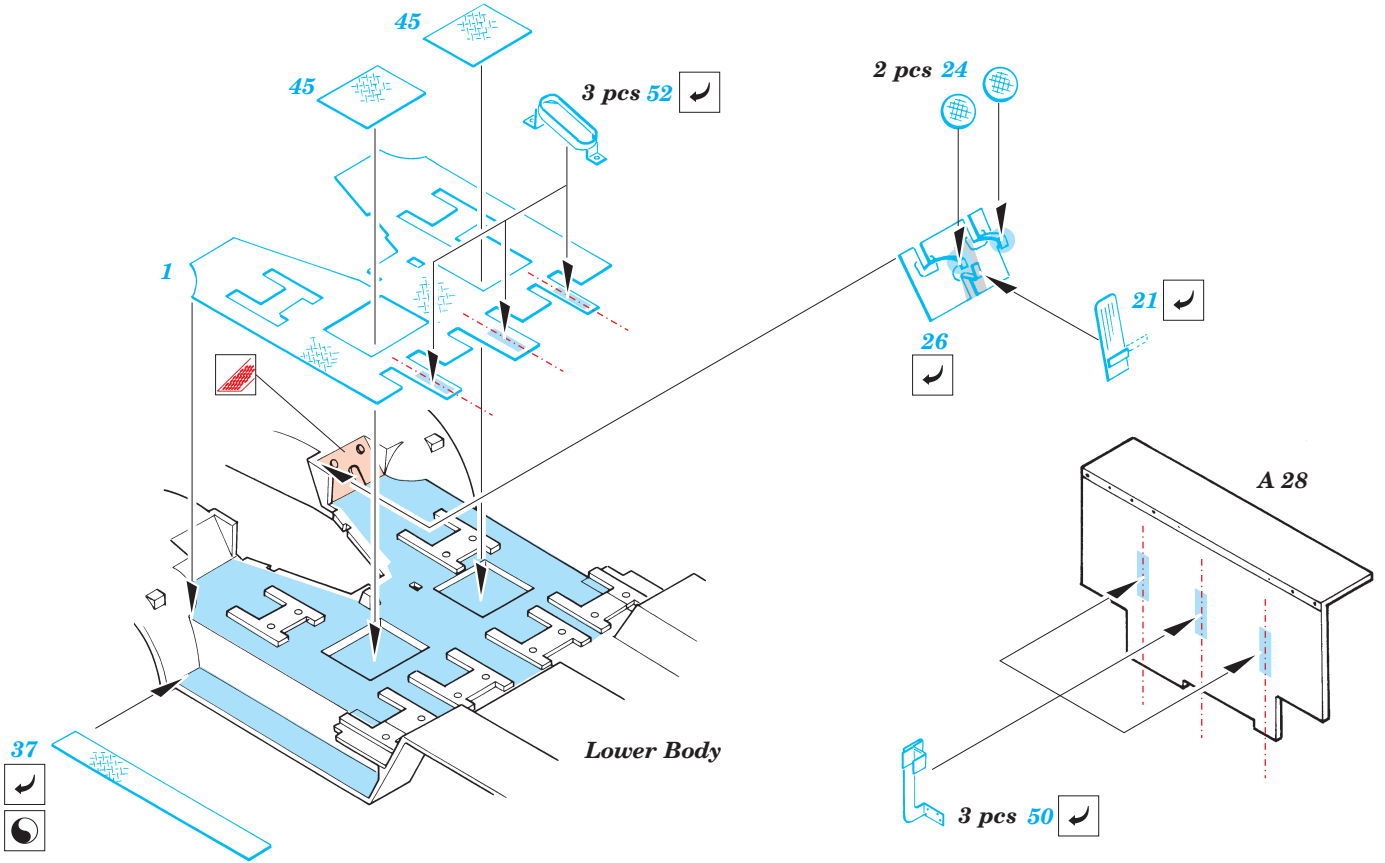

# Quad Guntractor

1/35 scale detail set for Tamiya 35 045 kit • sada detailů pro model 1/35 Tamiya 35 045

eduard

35 444

Mask

Film

Print

- SYMMETRICAL ASSEMBLY  
SYMETRICKÁ MONTÁ
- REMOVE  
ODSTRANIT
- BEND  
OHNOUT
- REPLACE  
NAHRADIT
- GRIND  
OBROUSIT
- OPTION  
VOLBA

ORIGINAL KIT PARTS  
PŮVODNÍ DÍLY STAVEBNICE

PHOTO-ETCHED PARTS  
LEPTANÉ DÍLY

PARTS TO BE REMOVED  
DÍLY K ODSTRANĚNÍ

FILL  
TMELIT

Plastic  
 l = 6mm  
 Ø = 0,6mm

References - Waffen-Arsenal Band 123 : Ford im Kriege  
 Osprey Automotive : Military Vehicles WW II.-Transport&Haltracks