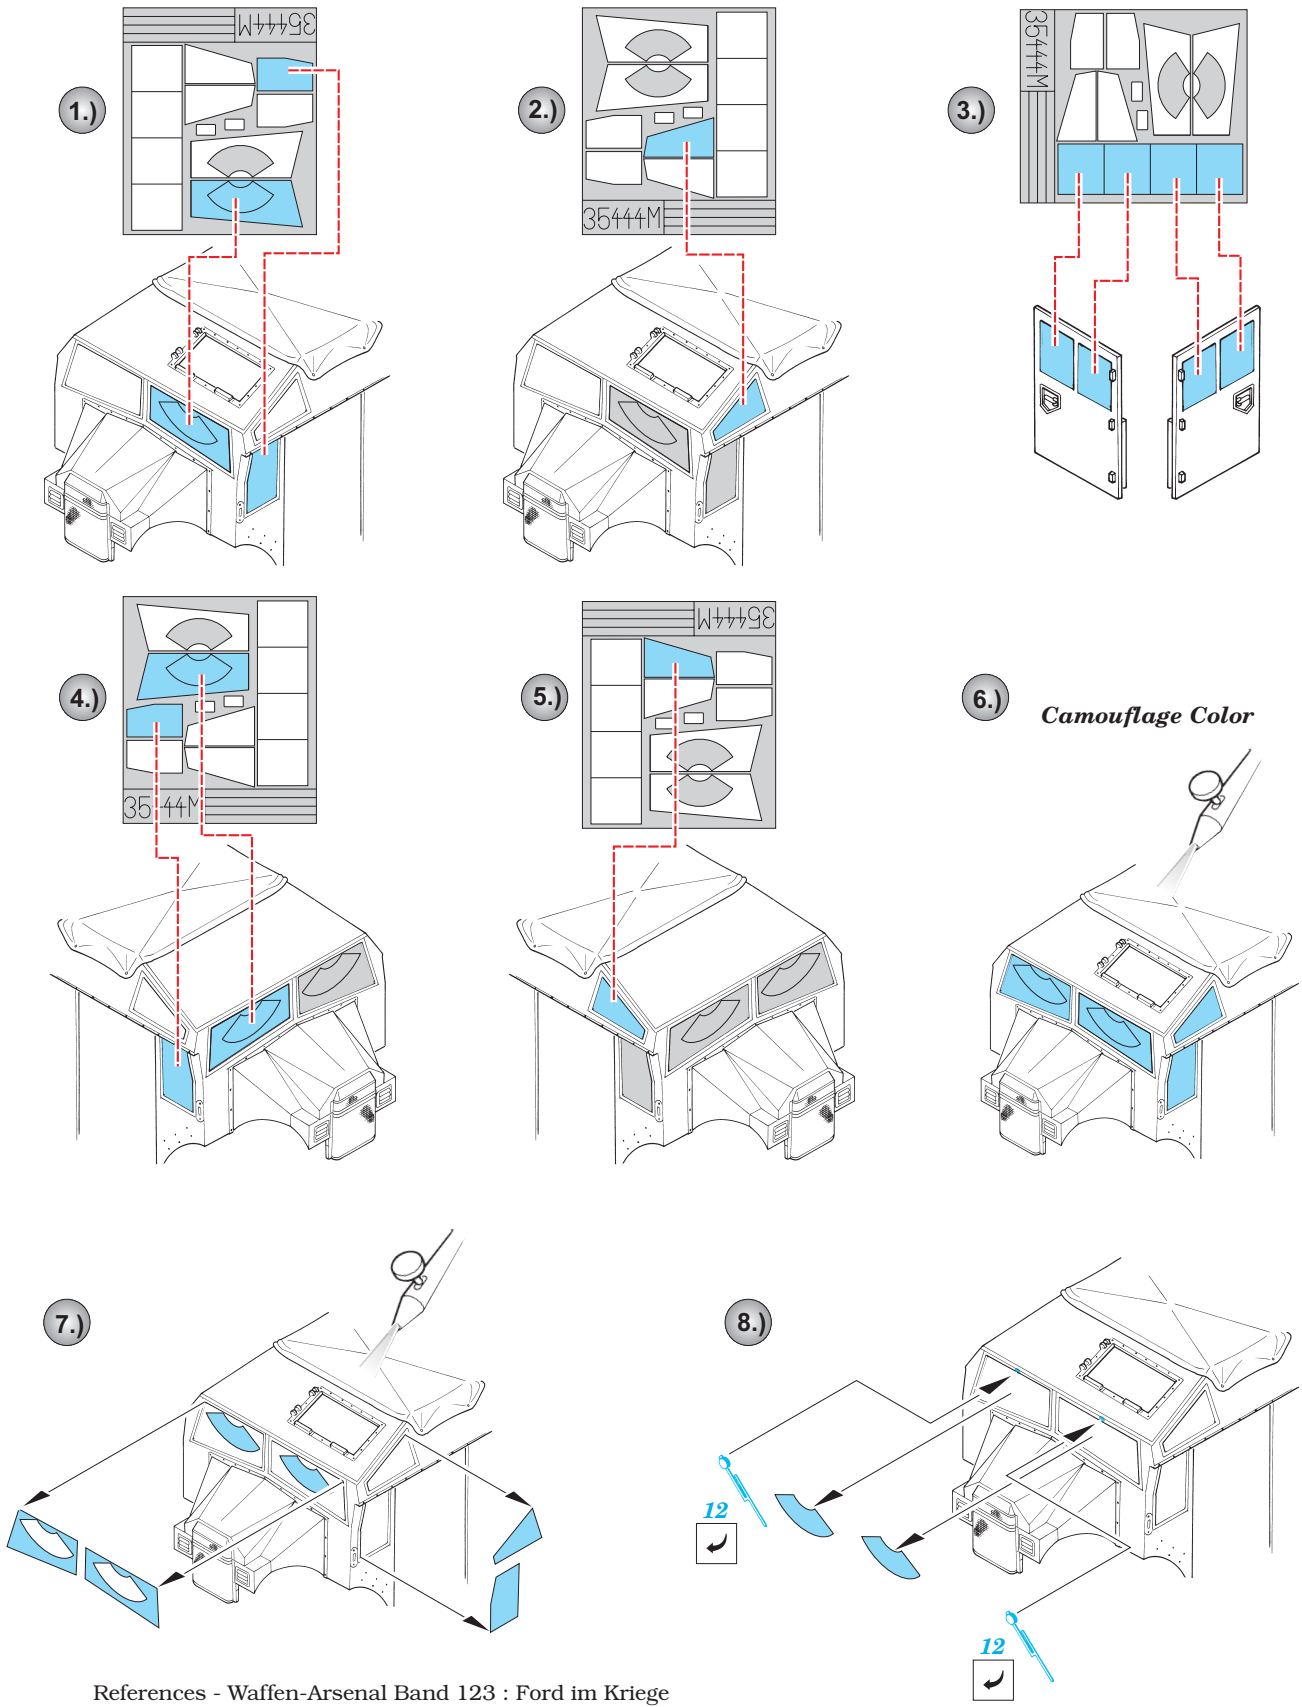

# Quad Guntractor

1/35 scale detail set for Tamiya 35 045 kit • sada detailů pro model 1/35 Tamiya 35 045

eduard

35 444

Mask

Film

Print

- SYMMETRICAL ASSEMBLY  
SYMETRICKÁ MONTÁ
- REMOVE  
ODSTRANIT
- BEND  
OHNOUT
- REPLACE  
NAHRADIT
- GRIND  
OBROUSIT
- OPTION  
VOLBA

ORIGINAL KIT PARTS  
PŮVODNÍ DÍLY STAVEBNICE

PHOTO-ETCHED PARTS  
LEPTANÉ DÍLY

PARTS TO BE REMOVED  
DÍLY K ODSTRANĚNÍ

FILL  
TMELIT

Plastic  
 l = 6mm  
 Ø = 0,6mm

References - Waffen-Arsenal Band 123 : Ford im Kriege  
 Osprey Automotive : Military Vehicles WW II.-Transport&Haltracks

**Look for Express Mask XT 010, XT 042, XT 043, XT 044, XT 045, XT 046  
 for U.K. Tactical Symbols  
 ( not included in this set )**