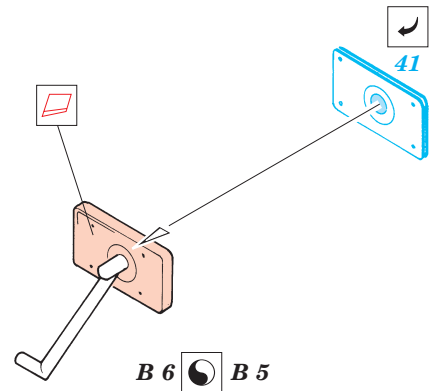

ORIGINAL KIT PARTS  
PŮVODNÍ DÍLY STAVEBNICE

PHOTO-ETCHED PARTS  
LEPTANÉ DÍLY

PARTS TO BE REMOVED  
DÍLY K ODSTRANĚNÍ

FILL  
TMELIT

Plastic  
 l = 6mm  
 Ø = 0,6mm

References - Waffen-Arsenal Band 123 : Ford im Kriege  
 Osprey Automotive : Military Vehicles WW II.-Transport&Haltracks

**Look for Express Mask XT 010, XT 042, XT 043, XT 044, XT 045, XT 046  
 for U.K. Tactical Symbols  
 ( not included in this set )**