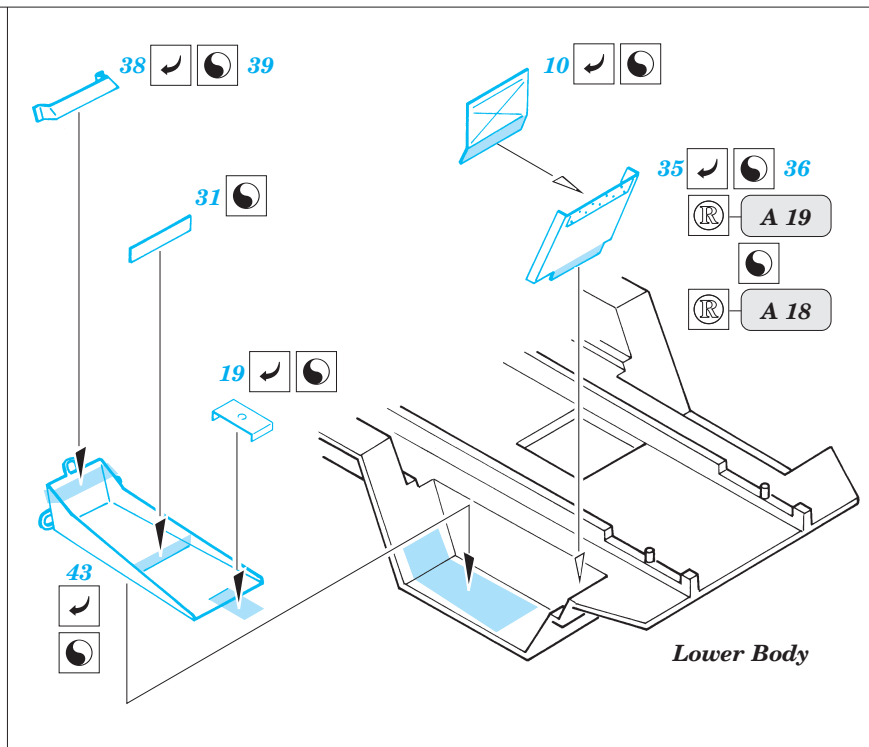

# Quad Guntractor

1/35 scale detail set for Tamiya 35 045 kit • sada detailů pro model 1/35 Tamiya 35 045

eduard

35 444

Mask

Film

Print

- SYMMETRICAL ASSEMBLY  
SYMETRICKÁ MONTÁ
- REMOVE  
ODSTRANIT
- BEND  
OHNOUT
- REPLACE  
NAHRADIT
- GRIND  
OBROUSIT
- OPTION  
VOLBA

ORIGINAL KIT PARTS  
PŮVODNÍ DÍLY STAVEBNICE

PHOTO-ETCHED PARTS  
LEPTANÉ DÍLY

PARTS TO BE REMOVED  
DÍLY K ODSTRANĚNÍ

FILL  
TMELIT

Plastic  
 l = 6mm  
 Ø = 0,6mm

References - Waffen-Arsenal Band 123 : Ford im Kriege  
 Osprey Automotive : Military Vehicles WW II.-Transport&Haltracks