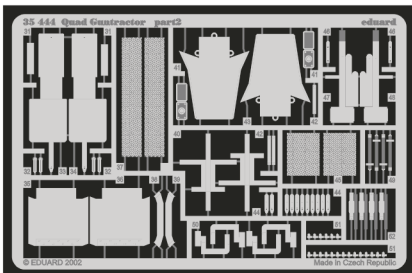

# Quad Guntractor

1/35 scale detail set for Tamiya 35 045 kit • sada detailů pro model 1/35 Tamiya 35 045

eduard

35 444

Mask

Film

Print

- SYMMETRICAL ASSEMBLY  
SYMETRICKÁ MONTÁ
- REMOVE  
ODSTRANIT
- BEND  
OHNOUT
- REPLACE  
NAHRADIT
- GRIND  
OBROUSIT
- OPTION  
VOLBA

ORIGINAL KIT PARTS  
PŮVODNÍ DÍLY STAVEBNICE

PHOTO-ETCHED PARTS  
LEPTANÉ DÍLY

PARTS TO BE REMOVED  
DÍLY K ODSTRANĚNÍ

FILL  
TMELIT

Plastic  
 l = 6mm  
 Ø = 0,6mm

References - Waffen-Arsenal Band 123 : Ford im Kriege  
 Osprey Automotive : Military Vehicles WW II.-Transport&Haltracks