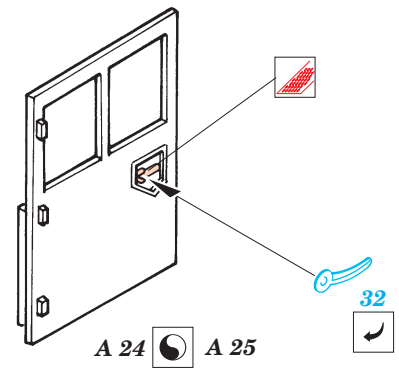

# Quad Guntractor

1/35 scale detail set for Tamiya 35 045 kit • sada detailů pro model 1/35 Tamiya 35 045

eduard

35 444

Mask

Film

Print

- SYMMETRICAL ASSEMBLY  
SYMETRICKÁ MONTÁ
- REMOVE  
ODSTRANIT
- BEND  
OHNOUT
- REPLACE  
NAHRADIT
- GRIND  
OBROUSIT
- OPTION  
VOLBA

ORIGINAL KIT PARTS  
PŮVODNÍ DÍLY STAVEBNICE

PHOTO-ETCHED PARTS  
LEPTANÉ DÍLY

PARTS TO BE REMOVED  
DÍLY K ODSTRANĚNÍ

FILL  
TMELIT

Plastic  
 l = 6mm  
 Ø = 0,6mm

References - Waffen-Arsenal Band 123 : Ford im Kriege  
 Osprey Automotive : Military Vehicles WW II.-Transport&Haltracks