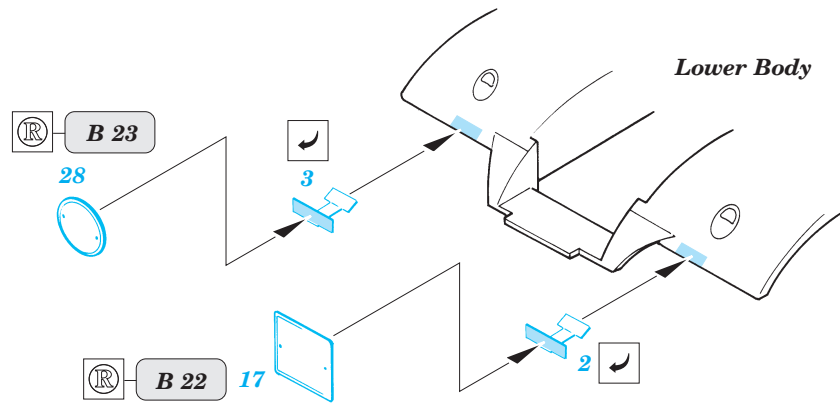

# Quad Guntractor

1/35 scale detail set for Tamiya 35 045 kit • sada detailů pro model 1/35 Tamiya 35 045

eduard

35 444

Mask

Film

Print

- SYMMETRICAL ASSEMBLY  
SYMETRICKÁ MONTÁ
- REMOVE  
ODSTRANIT
- BEND  
OHNOUT
- REPLACE  
NAHRADIT
- GRIND  
OBROUSIT
- OPTION  
VOLBA

ORIGINAL KIT PARTS  
PŮVODNÍ DÍLY STAVEBNICE

PHOTO-ETCHED PARTS  
LEPTANÉ DÍLY

PARTS TO BE REMOVED  
DÍLY K ODSTRANĚNÍ

FILL  
TMELIT

Plastic  
 l = 6mm  
 Ø = 0,6mm

References - Waffen-Arsenal Band 123 : Ford im Kriege  
 Osprey Automotive : Military Vehicles WW II.-Transport&Haltracks