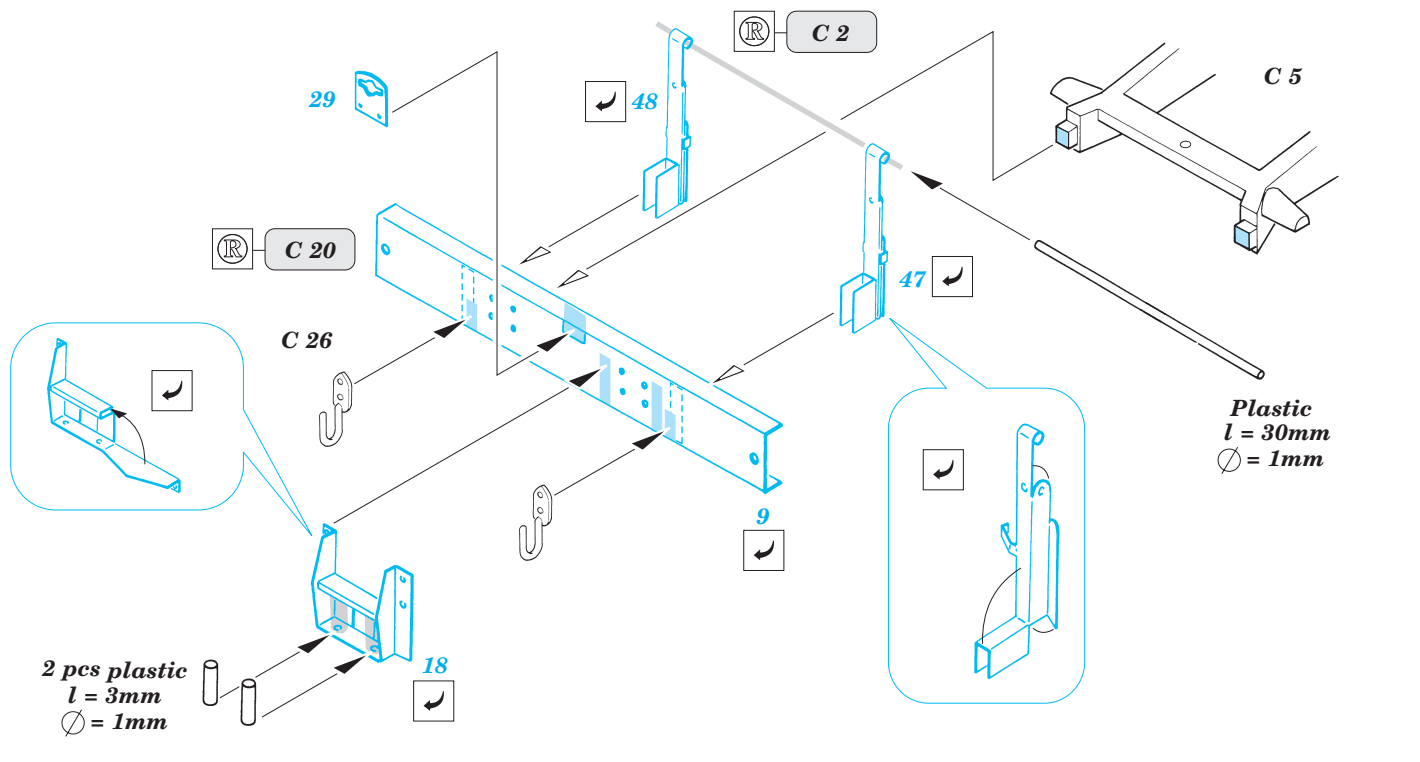

# Quad Guntractor

1/35 scale detail set for Tamiya 35 045 kit • sada detailů pro model 1/35 Tamiya 35 045

eduard

35 444

Mask

Film

Print

- SYMMETRICAL ASSEMBLY  
SYMETRICKÁ MONTÁ
- REMOVE  
ODSTRANIT
- BEND  
OHNOUT
- REPLACE  
NAHRADIT
- GRIND  
OBROUSIT
- OPTION  
VOLBA

ORIGINAL KIT PARTS  
PŮVODNÍ DÍLY STAVEBNICE

PHOTO-ETCHED PARTS  
LEPTANÉ DÍLY

PARTS TO BE REMOVED  
DÍLY K ODSTRANĚNÍ

FILL  
TMELIT

Plastic  
 l = 6mm  
 Ø = 0,6mm

References - Waffen-Arsenal Band 123 : Ford im Kriege  
 Osprey Automotive : Military Vehicles WW II.-Transport&Haltracks

**Look for Express Mask XT 010, XT 042, XT 043, XT 044, XT 045, XT 046  
 for U.K. Tactical Symbols  
 ( not included in this set )**