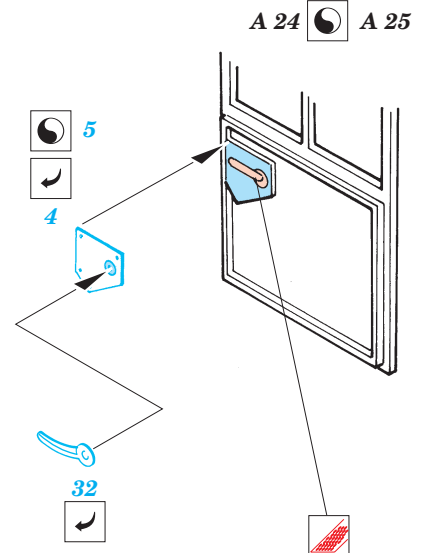

# Quad Guntractor

1/35 scale detail set for Tamiya 35 045 kit • sada detailů pro model 1/35 Tamiya 35 045

eduard

35 444

Mask

Film

Print

- SYMMETRICAL ASSEMBLY  
SYMETRICKÁ MONTÁ
- REMOVE  
ODSTRANIT
- BEND  
OHNOUT
- REPLACE  
NAHRADIT
- GRIND  
OBROUSIT
- OPTION  
VOLBA

ORIGINAL KIT PARTS  
PŮVODNÍ DÍLY STAVEBNICE

PHOTO-ETCHED PARTS  
LEPTANÉ DÍLY

PARTS TO BE REMOVED  
DÍLY K ODSTRANĚNÍ

FILL  
TMELIT

Plastic  
 l = 6mm  
 Ø = 0,6mm

References - Waffen-Arsenal Band 123 : Ford im Kriege  
 Osprey Automotive : Military Vehicles WW II.-Transport&Haltracks