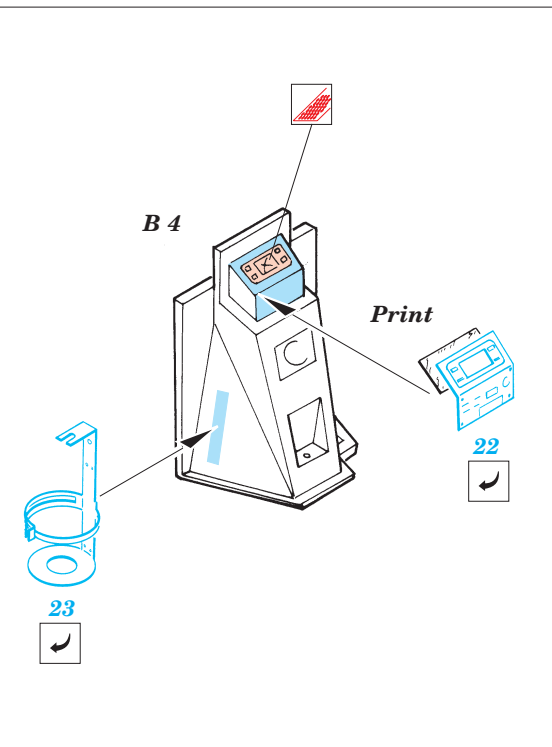

# Quad Guntractor

1/35 scale detail set for Tamiya 35 045 kit • sada detailů pro model 1/35 Tamiya 35 045

eduard

35 444

Mask

Film

Print

- SYMMETRICAL ASSEMBLY  
SYMETRICKÁ MONTÁ
- REMOVE  
ODSTRANIT
- BEND  
OHNOUT
- REPLACE  
NAHRADIT
- GRIND  
OBROUSIT
- OPTION  
VOLBA

ORIGINAL KIT PARTS  
PŮVODNÍ DÍLY STAVEBNICE

PHOTO-ETCHED PARTS  
LEPTANÉ DÍLY

PARTS TO BE REMOVED  
DÍLY K ODSTRANĚNÍ

FILL  
TMELIT

Plastic  
 l = 6mm  
 Ø = 0,6mm

References - Waffen-Arsenal Band 123 : Ford im Kriege  
 Osprey Automotive : Military Vehicles WW II.-Transport&Haltracks

**Look for Express Mask XT 010, XT 042, XT 043, XT 044, XT 045, XT 046  
 for U.K. Tactical Symbols  
 ( not included in this set )**