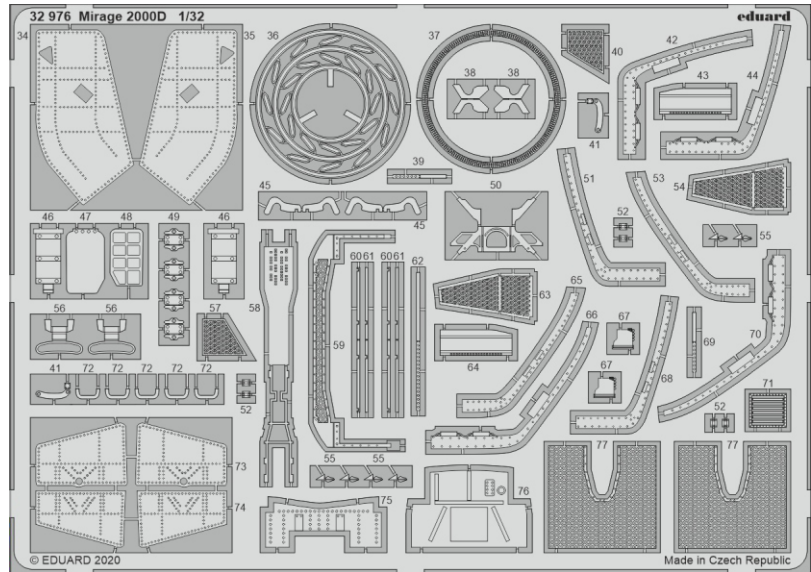

ZOOM Mirage 2000D/N seatbelts **STEEL**

eduard

33 269

1/32

detail set for KITTY HAWK 1/32 kit • sada detailů pro stavebnici KITTY HAWK 1/32

- ★ APPLY EXPRESS MASK AND PAINT BEFORE GLUING
POUŽIT EXPRESS MASK NABARVIT PŘED SLEPENÍM
 - ☉ SYMMETRICAL ASSEMBLY
SYMETRICKÁ MONTÁŽ
 - ☐ REMOVE
ODSTRANIT
 - ☐ GRIND
OBROUSIT
 - ⚙ DRILL HOLE
VRTÁT OTVOR
 - 1 COLORED ETCHED PARTS
LEPTANÉ BAREVNÉ DÍLY
 - 1 ETCHED PARTS
LEPTANÉ NEBAREVNÉ DÍLY
 - 1 ORIGINAL KIT PARTS
PŮVODNÍ DÍLY STAVEBNICE
- ↪ BEND
OHNOUT
 - ? OPTION
VOLBA
 - Ⓜ REPLACE
NAHRADIT

ORIGINAL KIT PARTS PŮVODNÍ DÍLY STAVEBNICE	PHOTO-ETCHED PARTS LEPTANÉ DÍLY	PARTS TO BE REMOVED DÍLY K ODSTRANĚNÍ	FILL TMELIT
---	------------------------------------	--	----------------

Related products: 33 267 + 32 976 Mirage 2000D 1/32