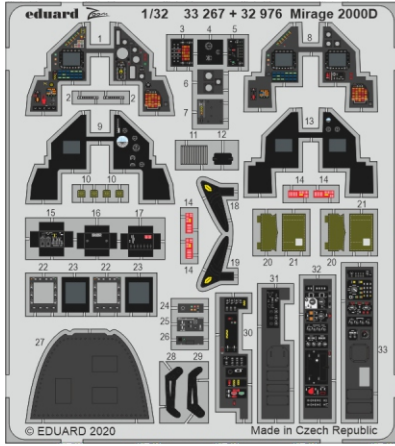

ZOOM Mirage 2000D/N seatbelts **STEEL**

eduard

33 269

1/32

detail set for KITTY HAWK 1/32 kit • sada detailů pro stavebnici KITTY HAWK 1/32

- ★ APPLY EXPRESS MASK AND PAINT BEFORE GLUING
POUŽIT EXPRESS MASK NABARVIT PŘED SLEPENÍM
 - ☉ SYMMETRICAL ASSEMBLY
SYMETRICKÁ MONTÁŽ
 - ☐ REMOVE
ODSTRANIT
 - ☐ GRIND
OBROUSIT
 - ⚙ DRILL HOLE
VRTÁT OTVOR
 - 1 COLORED ETCHED PARTS
LEPTANÉ BAREVNÉ DÍLY
 - 1 ETCHED PARTS
LEPTANÉ NEBAREVNÉ DÍLY
 - 1 ORIGINAL KIT PARTS
PŮVODNÍ DÍLY STAVEBNICE
- ↪ BEND
OHNOUT
 - ? OPTION
VOLBA
 - Ⓜ REPLACE
NAHRADIT

ORIGINAL KIT PARTS PŮVODNÍ DÍLY STAVEBNICE	PHOTO-ETCHED PARTS LEPTANÉ DÍLY	PARTS TO BE REMOVED DÍLY K ODSTRANĚNÍ	FILL TMELIT
---	------------------------------------	--	----------------

Related products: 33 267 + 32 976 Mirage 2000D 1/32