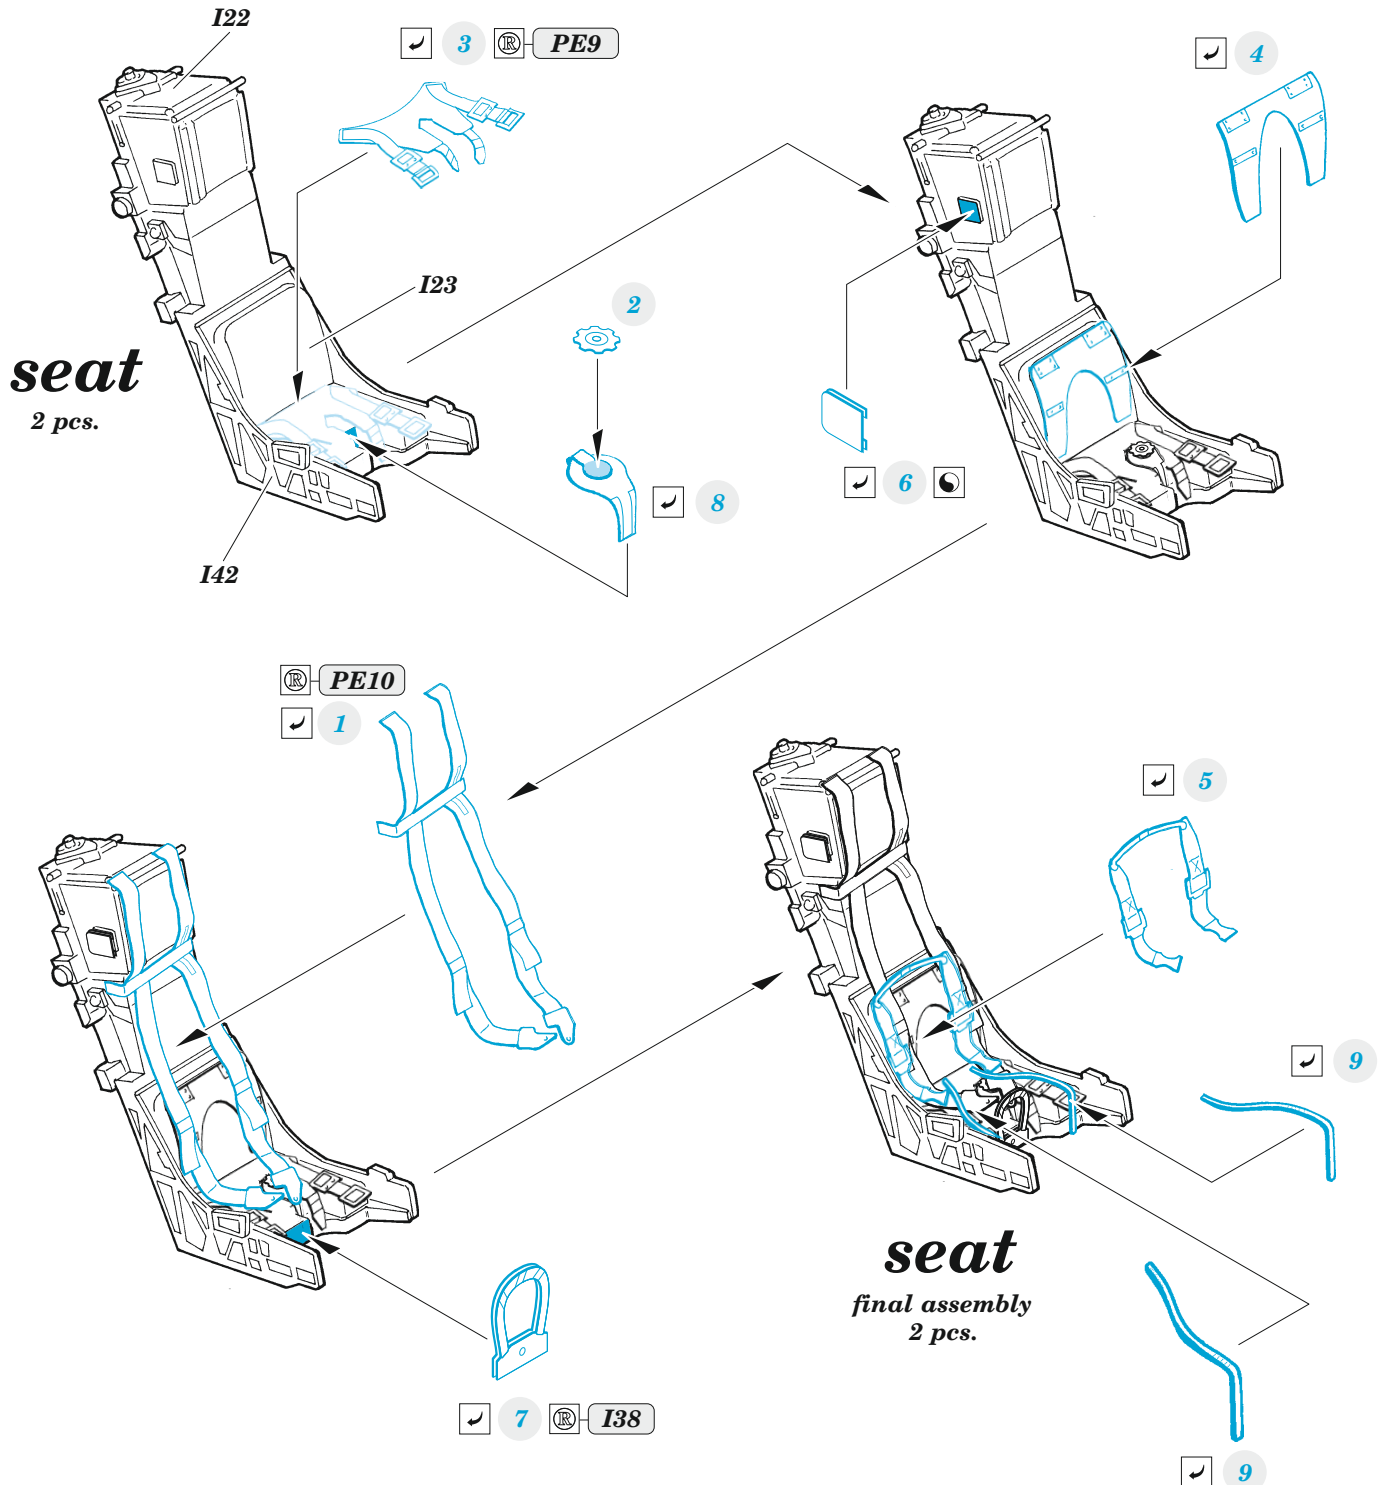

ZOOM Mirage 2000D/N seatbelts **STEEL**

eduard

33 269

1/32

detail set for KITTY HAWK 1/32 kit • sada detailů pro stavebnici KITTY HAWK 1/32

- ★ APPLY EXPRESS MASK AND PAINT BEFORE GLUING
POUŽIT EXPRESS MASK NABARVIT PŘED SLEPENÍM
 - ☉ SYMMETRICAL ASSEMBLY
SYMETRICKÁ MONTÁŽ
 - ☐ REMOVE
ODSTRANIT
 - ☐ GRIND
OBROUSIT
 - ⚙ DRILL HOLE
VRTÁT OTVOR
 - 1 COLORED ETCHED PARTS
LEPTANÉ BAREVNÉ DÍLY
 - 1 ETCHED PARTS
LEPTANÉ NEBAREVNÉ DÍLY
 - 1 ORIGINAL KIT PARTS
PŮVODNÍ DÍLY STAVEBNICE
- ↪ BEND
OHNOUT
 - ? OPTION
VOLBA
 - Ⓜ REPLACE
NAHRADIT

ORIGINAL KIT PARTS PŮVODNÍ DÍLY STAVEBNICE	PHOTO-ETCHED PARTS LEPTANÉ DÍLY	PARTS TO BE REMOVED DÍLY K ODSTRANĚNÍ	FILL TMELIT
---	------------------------------------	--	----------------

Related products: 33 267 + 32 976 Mirage 2000D 1/32

Related products: 33 268 + 32 977 Mirage 2000N 1/32