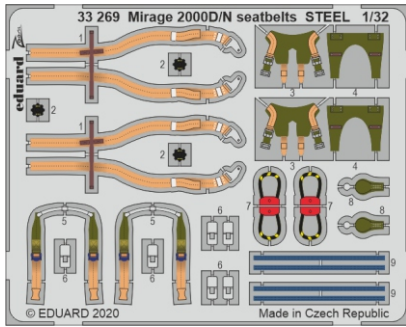

ZOOM Mirage 2000D/N seatbelts **STEEL**

eduard

33 269

1/32

detail set for KITTY HAWK 1/32 kit • sada detailů pro stavebnici KITTY HAWK 1/32

- ★ APPLY EXPRESS MASK AND PAINT BEFORE GLUING
POUŽIT EXPRESS MASK NABARVIT PŘED SLEPENÍM
 - ☉ SYMMETRICAL ASSEMBLY
SYMETRICKÁ MONTÁŽ
 - ☐ REMOVE
ODSTRANIT
 - ☐ GRIND
OBROUSIT
 - ⚙ DRILL HOLE
VRTÁT OTVOR
 - 1 COLORED ETCHED PARTS
LEPTANÉ BAREVNÉ DÍLY
 - 1 ETCHED PARTS
LEPTANÉ NEBAREVNÉ DÍLY
 - 1 ORIGINAL KIT PARTS
PŮVODNÍ DÍLY STAVEBNICE
- ↪ BEND
OHNOUT
 - ? OPTION
VOLBA
 - Ⓜ REPLACE
NAHRADIT

ORIGINAL KIT PARTS PŮVODNÍ DÍLY STAVEBNICE	PHOTO-ETCHED PARTS LEPTANÉ DÍLY	PARTS TO BE REMOVED DÍLY K ODSTRANĚNÍ	FILL TMELIT
---	------------------------------------	--	----------------

Related products: 33 267 + 32 976 Mirage 2000D 1/32