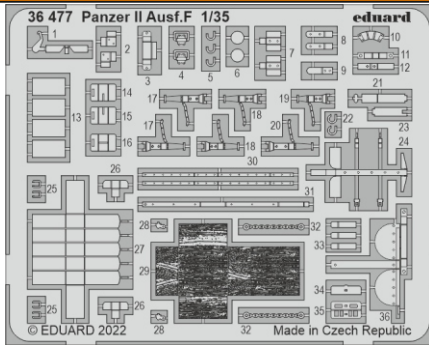

Panzer II Ausf.F

eduard

36 477

1/35

detail set for ACADEMY 1/35 kit • sada detailů pro stavebnici ACADEMY 1/35

- APPLY EXPRESS MASK AND PAINT BEFORE GLUING
POUŽIT EXPRESS MASK NABARVIT PŘED SLEPENÍM
- SYMMETRICAL ASSEMBLY
SYMETRICKÁ MONTÁŽ
- REMOVE
ODSTRANIT
- GRIND
OBROUSIT
- DRILL HOLE
VRTAT OTVOR
- COLORED ETCHED PARTS
LEPTANÉ BAREVNÉ DÍLY
- ETCHED PARTS
LEPTANÉ NEBAREVNÉ DÍLY
- ORIGINAL KIT PARTS
PŮVODNÍ DÍLY STAVEBNICE
- BEND
OHNOUT
- OPTION
VOLBA
- REPLACE
NAHRADIT

ORIGINAL KIT PARTS
PŮVODNÍ DÍLY STAVEBNICE

PHOTO-ETCHED PARTS
LEPTANÉ DÍLY

PARTS TO BE REMOVED
DÍLY K ODSTRANĚNÍ

FILL
TMELIT