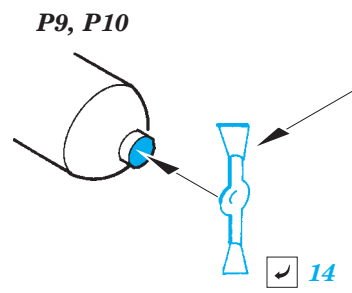

L7

L3

13pcs

☑ 21 ☑ 20

☑ 18

P9, P10

☑ 14

P7, P8

P9, P10

☑ 19

Ⓜ P6

15

☑ 24

☑ 24