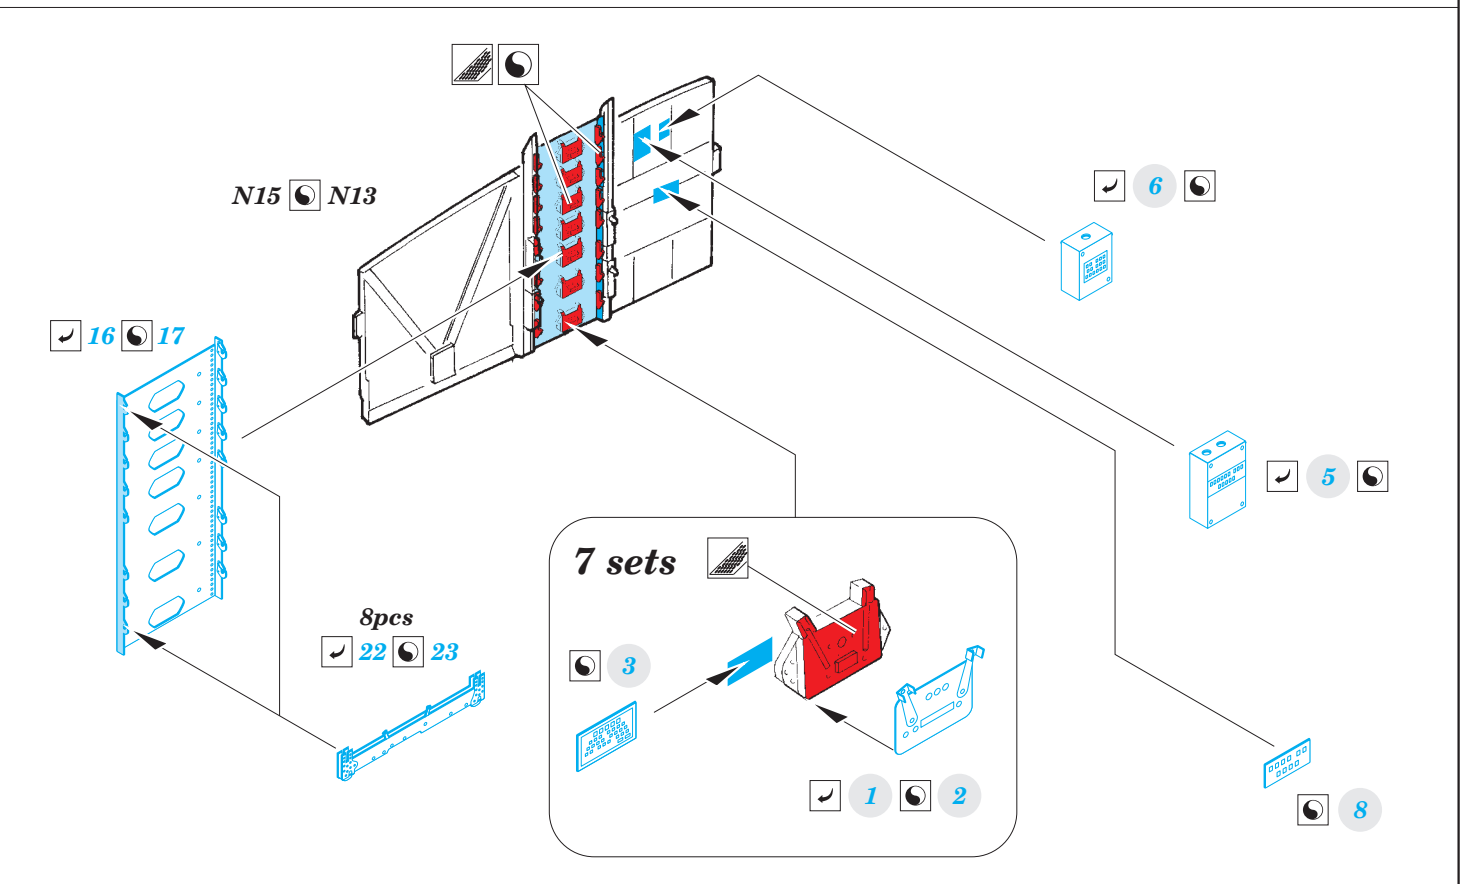

# B-17E/F bomb rack

eduard

32 899

detail set for 1/32 HKM No. 01E04a kit • sada detailů pro stavebnici 1/32 HKM No. 01E04a

- APPLY EXPRESS MASK AND PAINT BEFORE GLUING  
POUŽIT EXPRESS MASK NABARVIT PŘED SLEPENÍM
- SYMMETRICAL ASSEMBLY  
SYMETRICKÁ MONTÁŽ
- REMOVE  
ODSTRANIT
- GRIND  
OBROUSIT
- DRILL HOLE  
VRTAT OTVOR
- BEND  
OHNOUT
- OPTION  
VOLBA
- REPLACE  
NAHRADIT
- 1** COLORED ETCHED PARTS  
LEPTANÉ BAREVNÉ DÍLY
- 1** ETCHED PARTS  
LEPTANÉ NEBAREVNÉ DÍLY
- 1** ORIGINAL KIT PARTS  
PŮVODNÍ DÍLY STAVEBNICE

ORIGINAL KIT PARTS  
PŮVODNÍ DÍLY STAVEBNICE

PHOTO-ETCHED PARTS  
LEPTANÉ DÍLY

PARTS TO BE REMOVED  
DÍLY K ODSTRANĚNÍ

FILL  
TMELIT

L7

L3

13pcs

☑ 21 ☑ 20