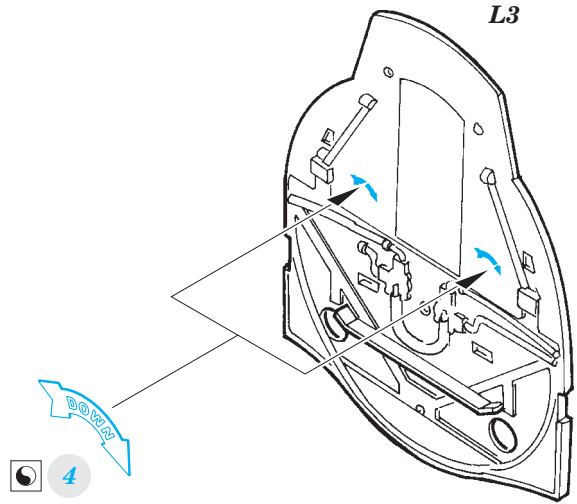

# B-17E/F bomb rack

eduard

32 899

detail set for 1/32 HKM No. 01E04a kit • sada detailů pro stavebnici 1/32 HKM No. 01E04a

- APPLY EXPRESS MASK AND PAINT BEFORE GLUING  
POUŽIT EXPRESS MASK NABARVIT PŘED SLEPENÍM
- SYMMETRICAL ASSEMBLY  
SYMETRICKÁ MONTÁŽ
- REMOVE  
ODSTRANIT
- GRIND  
OBROUSIT
- DRILL HOLE  
VRTAT OTVOR
- BEND  
OHNOUT
- OPTION  
VOLBA
- REPLACE  
NAHRADIT
- 1** COLORED ETCHED PARTS  
LEPTANÉ BAREVNÉ DÍLY
- 1** ETCHED PARTS  
LEPTANÉ NEBAREVNÉ DÍLY
- 1** ORIGINAL KIT PARTS  
PŮVODNÍ DÍLY STAVEBNICE

ORIGINAL KIT PARTS  
PŮVODNÍ DÍLY STAVEBNICE

PHOTO-ETCHED PARTS  
LEPTANÉ DÍLY

PARTS TO BE REMOVED  
DÍLY K ODSTRANĚNÍ

FILL  
TMELIT

L7

L3

13pcs

☑ 21 ☑ 20