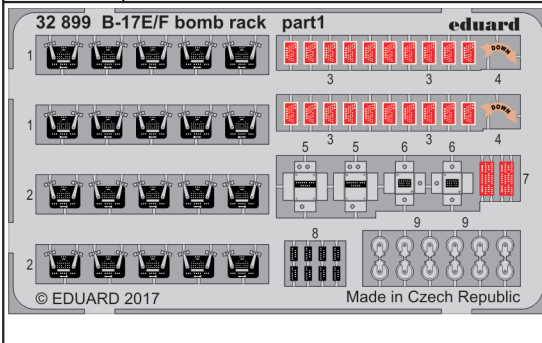

# B-17E/F bomb rack

eduard

32 899

detail set for 1/32 HKM No. 01E04a kit • sada detailů pro stavebnici 1/32 HKM No. 01E04a

- APPLY EXPRESS MASK AND PAINT BEFORE GLUING  
POUŽIT EXPRESS MASK NABARVIT PŘED SLEPENÍM
- SYMMETRICAL ASSEMBLY  
SYMETRICKÁ MONTÁŽ
- REMOVE  
ODSTRANIT
- GRIND  
OBROUSIT
- DRILL HOLE  
VRTAT OTVOR
- BEND  
OHNOUT
- OPTION  
VOLBA
- REPLACE  
NAHRADIT
- 1** COLORED ETCHED PARTS  
LEPTANÉ BAREVNÉ DÍLY
- 1** ETCHED PARTS  
LEPTANÉ NEBAREVNÉ DÍLY
- 1** ORIGINAL KIT PARTS  
PŮVODNÍ DÍLY STAVEBNICE

ORIGINAL KIT PARTS  
PŮVODNÍ DÍLY STAVEBNICE

PHOTO-ETCHED PARTS  
LEPTANÉ DÍLY

PARTS TO BE REMOVED  
DÍLY K ODSTRANĚNÍ

FILL  
TMELIT

L7

L3

13pcs

☑ 21 ☑ 20