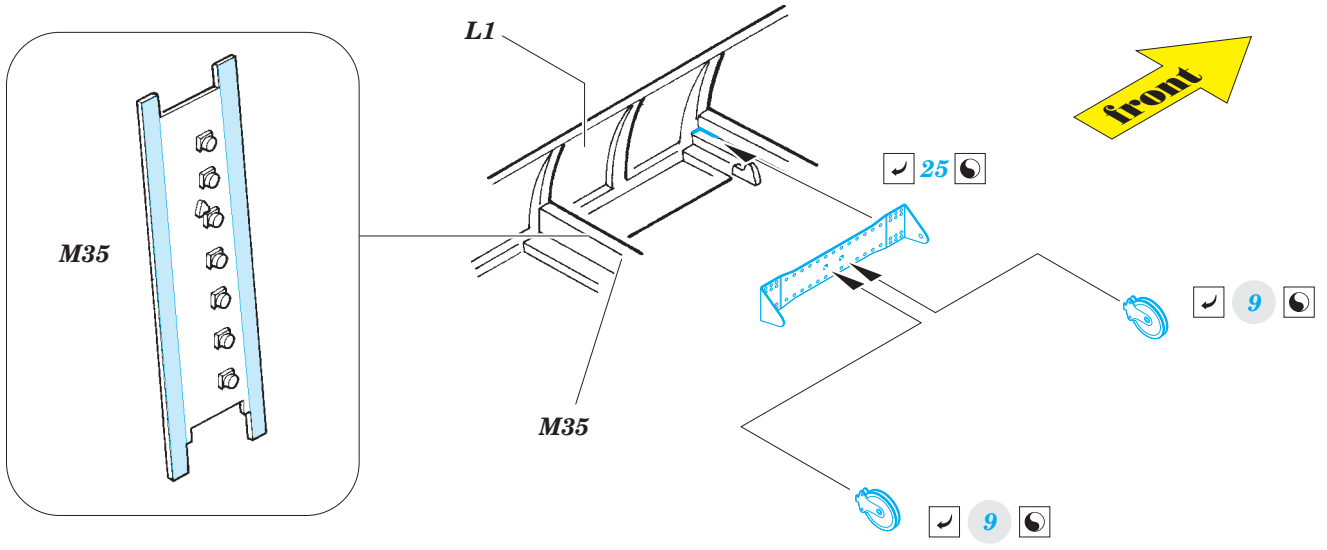

Related products: 32 399 B-17E/F undercarriage

Related products: 32 400 B-17E/F bomb bay