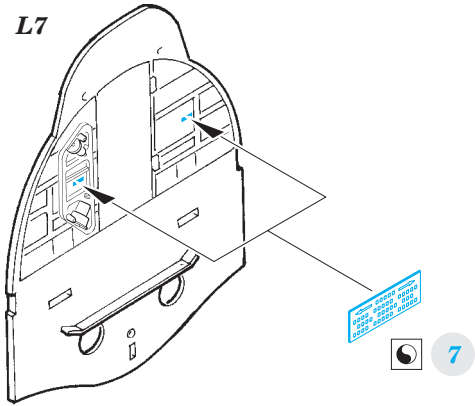

# B-17E/F bomb rack

eduard

32 899

detail set for 1/32 HKM No. 01E04a kit • sada detailů pro stavebnici 1/32 HKM No. 01E04a

- APPLY EXPRESS MASK AND PAINT BEFORE GLUING  
POUŽIT EXPRESS MASK NABARVIT PŘED SLEPENÍM
- SYMMETRICAL ASSEMBLY  
SYMETRICKÁ MONTÁŽ
- REMOVE  
ODSTRANIT
- GRIND  
OBROUSIT
- DRILL HOLE  
VRTAT OTVOR
- BEND  
OHNOUT
- OPTION  
VOLBA
- REPLACE  
NAHRADIT
- 1** COLORED ETCHED PARTS  
LEPTANÉ BAREVNÉ DÍLY
- 1** ETCHED PARTS  
LEPTANÉ NEBAREVNÉ DÍLY
- 1** ORIGINAL KIT PARTS  
PŮVODNÍ DÍLY STAVEBNICE

ORIGINAL KIT PARTS  
PŮVODNÍ DÍLY STAVEBNICE

PHOTO-ETCHED PARTS  
LEPTANÉ DÍLY

PARTS TO BE REMOVED  
DÍLY K ODSTRANĚNÍ

FILL  
TMELIT

L7

L3

13pcs

☑ 21 ☑ 20