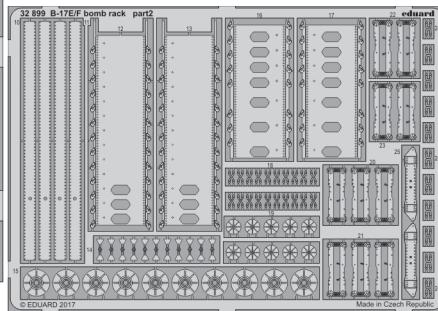

# B-17E/F bomb rack

eduard

32 899

detail set for 1/32 HKM No. 01E04a kit • sada detailů pro stavebnici 1/32 HKM No. 01E04a

- APPLY EXPRESS MASK AND PAINT BEFORE GLUING  
POUŽIT EXPRESS MASK NABARVIT PŘED SLEPENÍM
- SYMMETRICAL ASSEMBLY  
SYMETRICKÁ MONTÁŽ
- REMOVE  
ODSTRANIT
- GRIND  
OBROUSIT
- DRILL HOLE  
VRTAT OTVOR
- BEND  
OHNOUT
- OPTION  
VOLBA
- REPLACE  
NAHRADIT
- 1** COLORED ETCHED PARTS  
LEPTANÉ BAREVNÉ DÍLY
- 1** ETCHED PARTS  
LEPTANÉ NEBAREVNÉ DÍLY
- 1** ORIGINAL KIT PARTS  
PŮVODNÍ DÍLY STAVEBNICE

ORIGINAL KIT PARTS  
PŮVODNÍ DÍLY STAVEBNICE

PHOTO-ETCHED PARTS  
LEPTANÉ DÍLY

PARTS TO BE REMOVED  
DÍLY K ODSTRANĚNÍ

FILL  
TMELIT

L7

L3

13pcs

☑ 21 ☑ 20