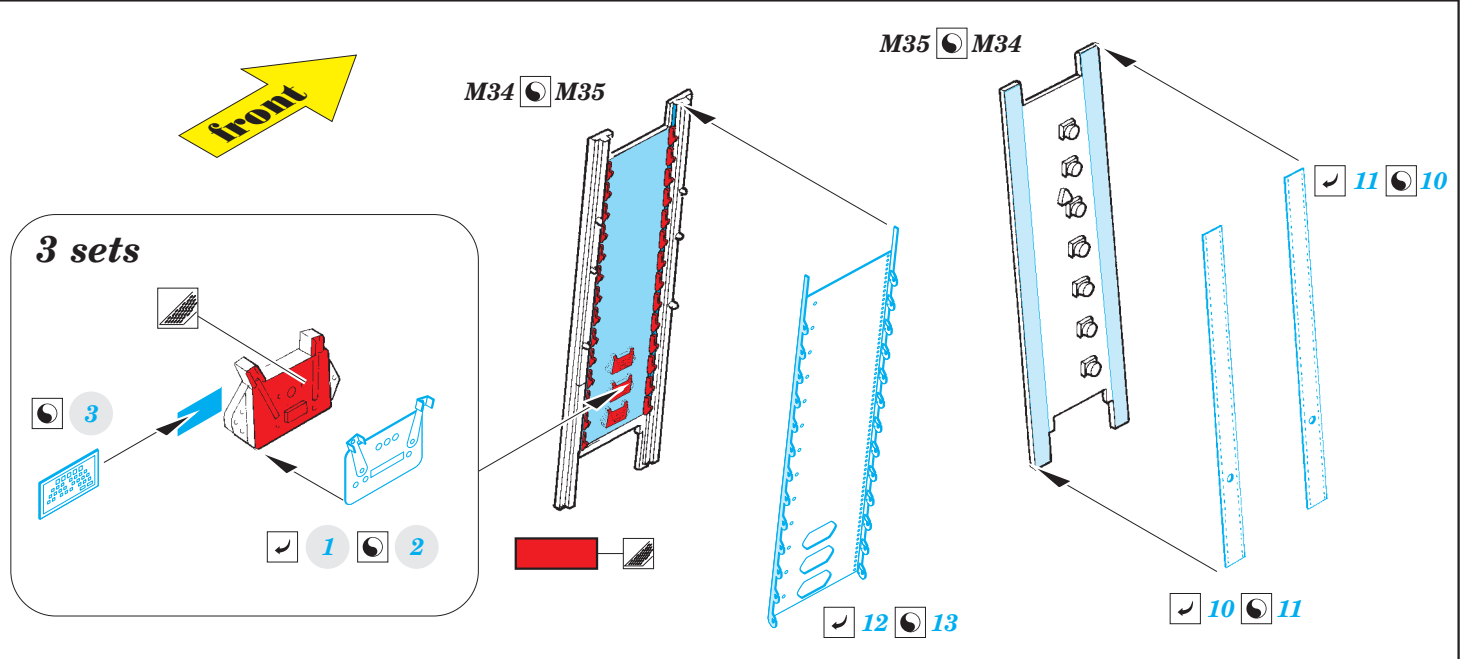

# B-17E/F bomb rack

eduard

32 899

detail set for 1/32 HKM No. 01E04a kit • sada detailů pro stavebnici 1/32 HKM No. 01E04a

- APPLY EXPRESS MASK AND PAINT BEFORE GLUING  
POUŽIT EXPRESS MASK NABARVIT PŘED SLEPENÍM
- SYMMETRICAL ASSEMBLY  
SYMETRICKÁ MONTÁŽ
- REMOVE  
ODSTRANIT
- GRIND  
OBROUSIT
- DRILL HOLE  
VRTAT OTVOR
- BEND  
OHNOUT
- OPTION  
VOLBA
- REPLACE  
NAHRADIT
- 1** COLORED ETCHED PARTS  
LEPTANÉ BAREVNÉ DÍLY
- 1** ETCHED PARTS  
LEPTANÉ NEBAREVNÉ DÍLY
- 1** ORIGINAL KIT PARTS  
PŮVODNÍ DÍLY STAVEBNICE

ORIGINAL KIT PARTS  
PŮVODNÍ DÍLY STAVEBNICE

PHOTO-ETCHED PARTS  
LEPTANÉ DÍLY

PARTS TO BE REMOVED  
DÍLY K ODSTRANĚNÍ

FILL  
TMELIT

L7

L3

13pcs

☑ 21 ☑ 20