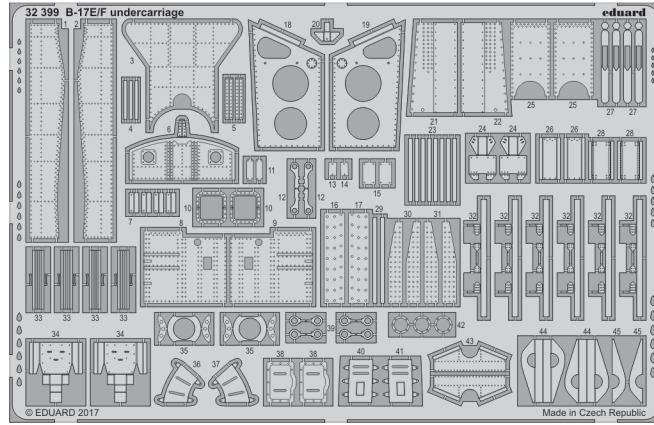

Related products: 32 399 B-17E/F undercarriage