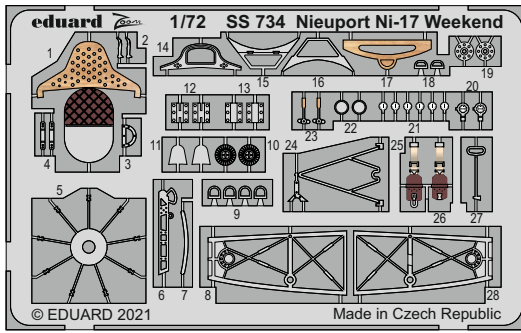

# Nieuport Ni-17 Weekend

detail set for 1/72 EDUARD kit • sada detailů pro stavebnici 1/72 EDUARD

- APPLY EXPRESS MASK AND PAINT BEFORE GLUING  
POUŽIT EXPRESS MASK NABARVIT PŘED SLEPENÍM
- SYMMETRICAL ASSEMBLY  
SYMETRICKÁ MONTÁŽ
- REMOVE  
ODSTRANIT
- GRIND  
OBROUSIT
- DRILL HOLE  
VRTAT OTVOR
- COLORED ETCHED PARTS  
LEPTANÉ BAREVNÉ DÍLY
- ETCHED PARTS  
LEPTANÉ NEBAREVNÉ DÍLY
- ORIGINAL KIT PARTS  
PŮVODNÍ DÍLY STAVEBNICE
- BEND  
OHNOUT
- OPTION  
VOLBA
- REPLACE  
NAHRADIT

ORIGINAL KIT PARTS PŮVODNÍ DÍLY STAVEBNICE	PHOTO-ETCHED PARTS LEPTANÉ DÍLY	PARTS TO BE REMOVED DÍLY K ODSTRANĚNÍ	FILL TMELIT
---	------------------------------------	--	----------------