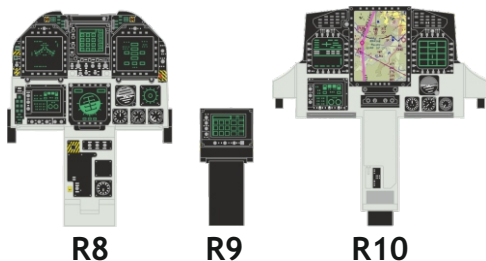

Löök

POZOR! OBSAHUJE DROBNÉ A OSTRÉ DÍLY
VÝROBEK NENÍ HRAČKOU
 CONTAINS SMALL AND SHARP PARTS
COLLECTORS' ITEM · NOT A TOY

This product contains resin and metal detail parts for upgrading scale plastic models. When selecting this set make sure that it is for the kit mentioned on the label as these sets are made specifically for that kit. **WARNING!** This set contains small and sharp parts. Work carefully in a ventilated, well-lit room. Safety glasses are recommended. This product is not a toy.

Tento výrobek obsahuje resinové a leptané kovové díly pro úpravu a vylepšení plastického modelu. Při výběru sady kovových detailů zkontrolujte, zda je určena pro model, který chcete upravit. Model, pro který je sada určena, je uveden na titulním štítku.

POZOR! Sada obsahuje malé a ostré díly. Pracujte ve větrané a dobře osvětlené místnosti. Doporučujeme použití ochranných brýlí. Výrobek není hračkou.

Item #		Scale Recommended
644173	EA-18G	1/48
		Meng