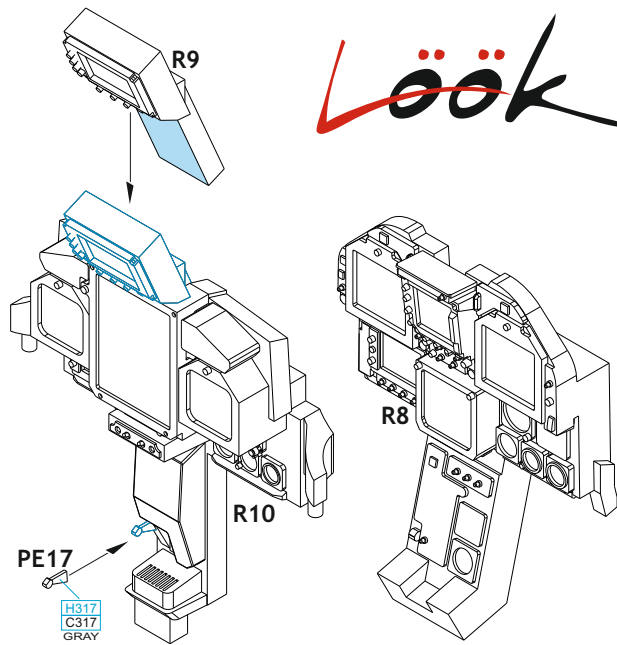

Löök

POZOR! OBSAHUJE DROBNÉ A OSTRÉ DÍLY
VÝROBEK NENÍ HRAČKOU
 CONTAINS SMALL AND SHARP PARTS
COLLECTORS' ITEM · NOT A TOY

This product contains resin and metal detail parts for upgrading scale plastic models. When selecting this set make sure that it is for the kit mentioned on the label as these sets are made specifically for that kit. **WARNING!** This set contains small and sharp parts. Work carefully in a ventilated, well-lit room. Safety glasses are recommended. This product is not a toy.

Tento výrobek obsahuje resinové a leptané kovové díly pro úpravu a vylepšení plastického modelu. Při výběru sady kovových detailů zkontrolujte, zda je určena pro model, který chcete upravit. Model, pro který je sada určena, je uveden na titulním štítku.

POZOR! Sada obsahuje malé a ostré díly. Pracujte ve větrané a dobře osvětlené místnosti. Doporučujeme použití ochranných brýlí. Výrobek není hračkou.

Item #		Scale Recommended
644173	EA-18G	1/48
		Meng