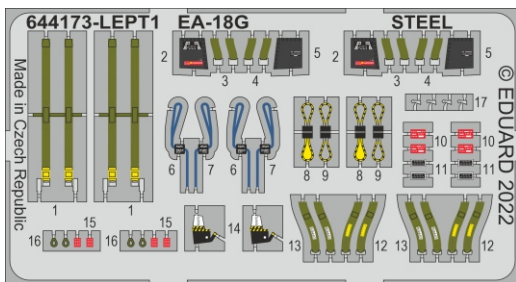

Löök

POZOR! OBSAHUJE DROBNÉ A OSTRÉ DÍLY
VÝROBEK NENÍ HRAČKOU
 CONTAINS SMALL AND SHARP PARTS
COLLECTORS' ITEM · NOT A TOY

This product contains resin and metal detail parts for upgrading scale plastic models. When selecting this set make sure that it is for the kit mentioned on the label as these sets are made specifically for that kit. **WARNING!** This set contains small and sharp parts. Work carefully in a ventilated, well-lit room. Safety glasses are recommended. This product is not a toy.

Tento výrobek obsahuje resinové a leptané kovové díly pro úpravu a vylepšení plastického modelu. Při výběru sady kovových detailů zkontrolujte, zda je určena pro model, který chcete upravit. Model, pro který je sada určena, je uveden na titulním štítku.

POZOR! Sada obsahuje malé a ostré díly. Pracujte ve větrané a dobře osvětlené místnosti. Doporučujeme použití ochranných brýlí. Výrobek není hračkou.

Item #		Scale Recommended
644173	EA-18G	1/48
		Meng