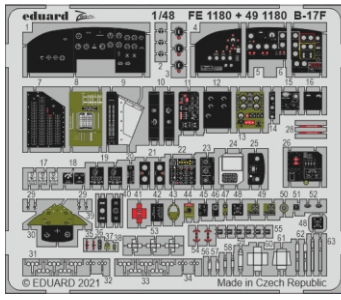

B-17F cockpit

eduard

49 1180

1/48

detail set for HKM 1/48 kit • sada detailů pro stavebnici HKM 1/48

- APPLY EXPRESS MASK AND PAINT BEFORE GLUING
POUŽIT EXPRESS MASK NABARVIT PŘED SLEPENÍM
- SYMMETRICAL ASSEMBLY
SYMETRICKÁ MONTÁŽ
- REMOVE
ODSTRANIT
- GRIND
OBROUSIT
- DRILL HOLE
VRTÁT OTVOR
- BEND
OHNOUT
- OPTION
VOLBA
- REPLACE
NAHRADIT
- COLORED ETCHED PARTS
LEPTANÉ BAREVNÉ DÍLY
- ETCHED PARTS
LEPTANÉ NEBAREVNÉ DÍLY
- ORIGINAL KIT PARTS
PŮVODNÍ DÍLY STAVEBNICE

ORIGINAL KIT PARTS
PŮVODNÍ DÍLY STAVEBNICE

PHOTO-ETCHED PARTS
LEPTANÉ DÍLY

PARTS TO BE REMOVED
DÍLY K ODSTRANĚNÍ

FILL
TMELIT