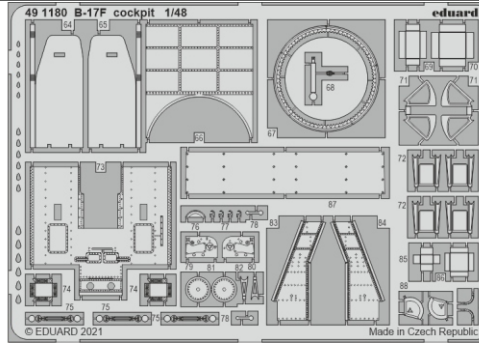

B-17F cockpit

eduard

49 1180

1/48

detail set for HKM 1/48 kit • sada detailů pro stavebnici HKM 1/48

- APPLY EXPRESS MASK AND PAINT BEFORE GLUING
POUŽIT EXPRESS MASK NABARVIT PŘED SLEPENÍM
- SYMMETRICAL ASSEMBLY
SYMETRICKÁ MONTÁŽ
- REMOVE
ODSTRANIT
- GRIND
OBROUSIT
- DRILL HOLE
VRTÁT OTVOR
- BEND
OHNOUT
- OPTION
VOLBA
- REPLACE
NAHRADIT
- COLORED ETCHED PARTS
LEPTANÉ BAREVNÉ DÍLY
- ETCHED PARTS
LEPTANÉ NEBAREVNÉ DÍLY
- ORIGINAL KIT PARTS
PŮVODNÍ DÍLY STAVEBNICE

ORIGINAL KIT PARTS
PŮVODNÍ DÍLY STAVEBNICE

PHOTO-ETCHED PARTS
LEPTANÉ DÍLY

PARTS TO BE REMOVED
DÍLY K ODSTRANĚNÍ

FILL
TMELIT