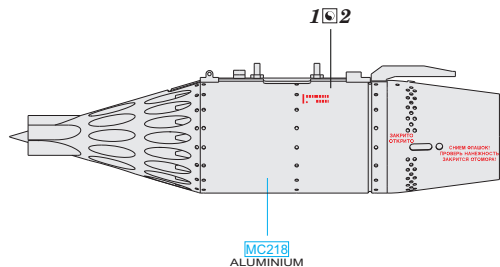

**eduard**

435 21 Obrnice 170  
Czech Republic

www.eduard.com

672 103 UB-32 rocket pods

1/72

**BRASSIN**

**BRASSIN**

**eduard**

**UB-32 rocket pods**

**BEST BRASS RESIN AROUND!**

- |   |   |
|---|---|
|  REMOVE<br>ODSTRANIT                         |  BEND<br>OHNOUIT       |
|  GRIND<br>OBROUSIT                          |  OPTION<br>VOLBA      |
|  DRILL HOLE<br>VRTAT OTVOR                 |  REPLACE<br>NAHRADIT |
|  SYMMETRICAL ASSEMBLY<br>SYMETRICKÁ MONTÁŽ |   |
|  SCRIBE THE PANEL AND HOLES<br>RYTÍ        |   |
|  REVERSE SIDE<br>OTOČIT                    |   |