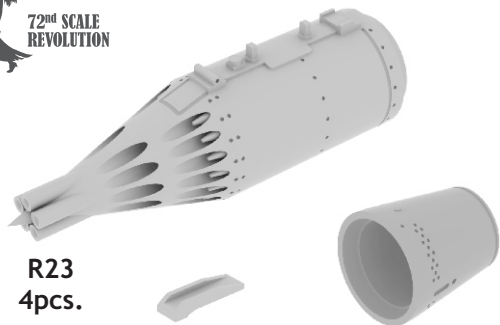

672 103 UB-32 rocket pods

**eduard**  
**BRASSIN**

1/72 scale

R23  
4pcs.

R25 4pcs.

R24 4pcs.

**COLOURS**

GSI Creos (GUNZE)		Mr.METAL COLOR	
AQUEOUS	Mr.COLOR		
		MC213	STEEL
		MC218	ALUMINIUM

This product contains metal and resin detail parts for upgrading scale plastic models. When selecting this set make sure that it is for the kit mentioned in product name as these sets are made specifically for that kit. When upgrading the model some cutting or corrections may be necessary for parts to fit accurately. **WARNING!** This set contains small and sharp parts. Work carefully in a ventilated and well-lit room. Safety glasses are recommended. This product is not suitable for children below 14 years of age.

Tento výrobek obsahuje leptané a odlévané detaily pro úpravu a vylepšení plastického modelu. Při výběru sady kovových detailů zkontrolujte, zda je určena pro model, který chcete upravit. Model, pro který je sada určena, je uveden u názvu výrobku. Pro přesnou aplikaci kovových a odlévaných dílů může být zapotřebí upravit díly upravovaného modelu. **POZOR!** Sada obsahuje malé ostré díly. Pracujte ve větrané a dobře osvětlené místnosti. Doporučujeme použití ochranných brýlí. Tento výrobek není vhodný pro děti mladší 14 let.

**UB-32 rocket pods**

**BEST BRASS RESIN AROUND!**

- |   |   |
|---|---|
|  REMOVE<br>ODSTRANIT                         |  BEND<br>OHNOUIT       |
|  GRIND<br>OBROUSIT                          |  OPTION<br>VOLBA      |
|  DRILL HOLE<br>VRTAT OTVOR                 |  REPLACE<br>NAHRADIT |
|  SYMMETRICAL ASSEMBLY<br>SYMETRICKÁ MONTÁŽ |   |
|  SCRIBE THE PANEL AND HOLES<br>RYTÍ        |   |
|  REVERSE SIDE<br>OTOČIT                    |   |