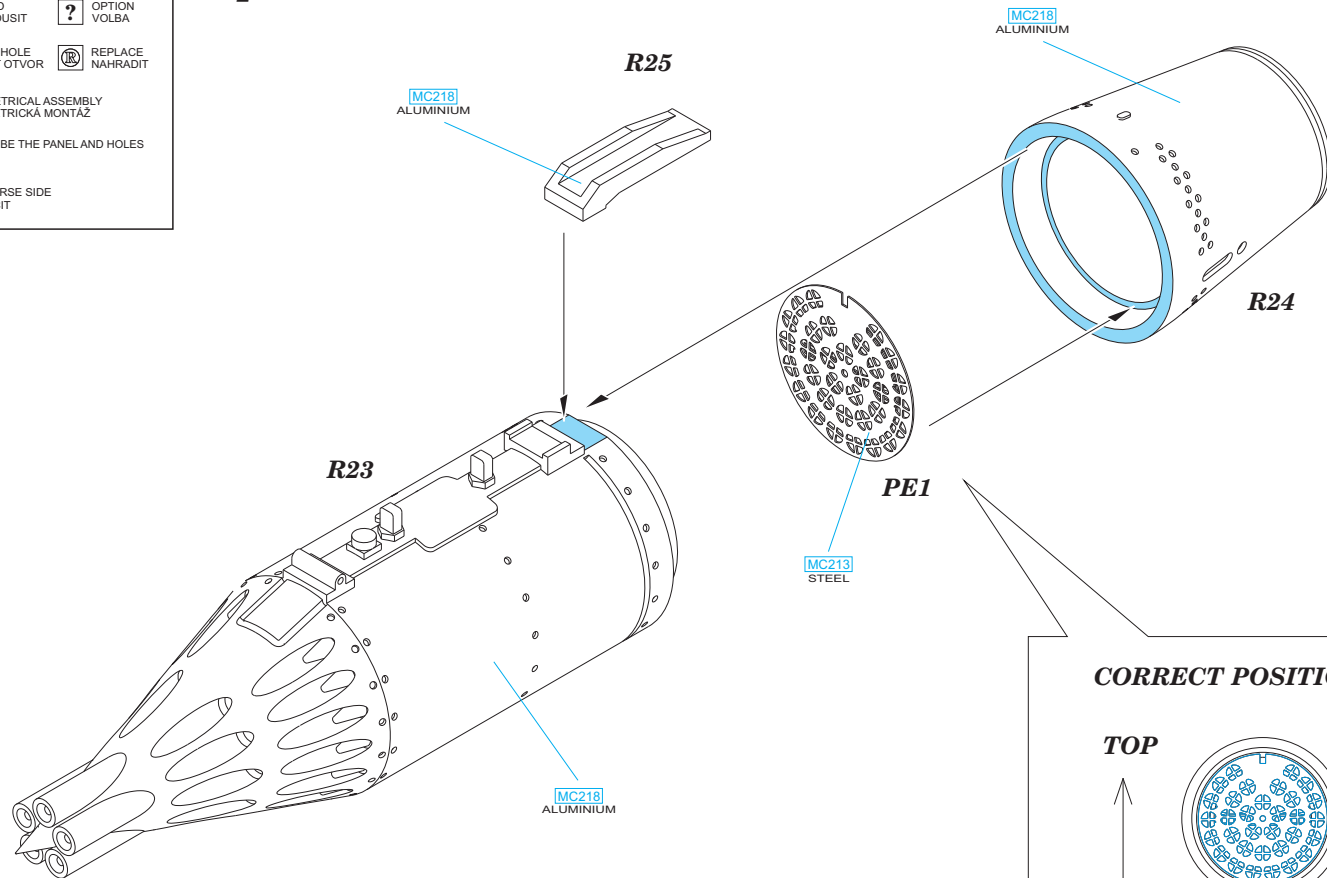

**eduard**

435 21 Obrnice 170  
Czech Republic

www.eduard.com

672 103 UB-32 rocket pods

1/72

**BRASSIN**

**BRASSIN**

**eduard**

**UB-32 rocket pods**

**BEST BRASS RESIN AROUND!**

- |   |   |
|---|---|
|  REMOVE<br>ODSTRANIT                         |  BEND<br>OHNOUIT       |
|  GRIND<br>OBROUSIT                          |  OPTION<br>VOLBA      |
|  DRILL HOLE<br>VRTAT OTVOR                 |  REPLACE<br>NAHRADIT |
|  SYMMETRICAL ASSEMBLY<br>SYMETRICKÁ MONTÁŽ |   |
|  SCRIBE THE PANEL AND HOLES<br>RYTÍ        |   |
|  REVERSE SIDE<br>OTOČIT                    |   |

**4 pcs.**

**CORRECT POSITION**

**TOP**

**PE1+R24**