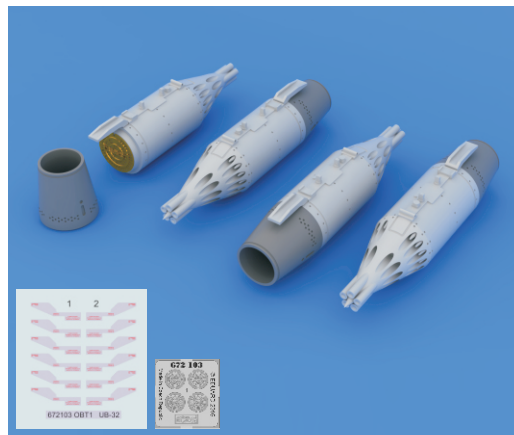

Tento výrobek obsahuje leptané a odlévané detaily pro úpravu a vylepšení plastického modelu. Při výběru sady kovových detailů zkontrolujte, zda je určena pro model, který chcete upravit. Model, pro který je sada určena, je uveden u názvu výrobku. Pro přesnou aplikaci kovových a odlévaných dílů může být zapotřebí upravit díly upravovaného modelu. **POZOR!** Sada obsahuje malé ostré díly. Pracujte ve větrané a dobře osvětlené místnosti. Doporučujeme použití ochranných brýlí. Tento výrobek není vhodný pro děti mladší 14 let.

**eduard**

435 21 Obrnice 170  
Czech Republic

www.eduard.com

672 103 UB-32 rocket pods

1/72

**BRASSIN**

**BRASSIN**

**eduard**

**UB-32 rocket pods**

**BEST BRASS RESIN AROUND!**

- |   |   |
|---|---|
|  REMOVE<br>ODSTRANIT                         |  BEND<br>OHNOUIT       |
|  GRIND<br>OBROUSIT                          |  OPTION<br>VOLBA      |
|  DRILL HOLE<br>VRTAT OTVOR                 |  REPLACE<br>NAHRADIT |
|  SYMMETRICAL ASSEMBLY<br>SYMETRICKÁ MONTÁŽ |   |
|  SCRIBE THE PANEL AND HOLES<br>RYTÍ        |   |
|  REVERSE SIDE<br>OTOČIT                    |   |

**4 pcs.**

**CORRECT POSITION**

**TOP**

**PE1+R24**