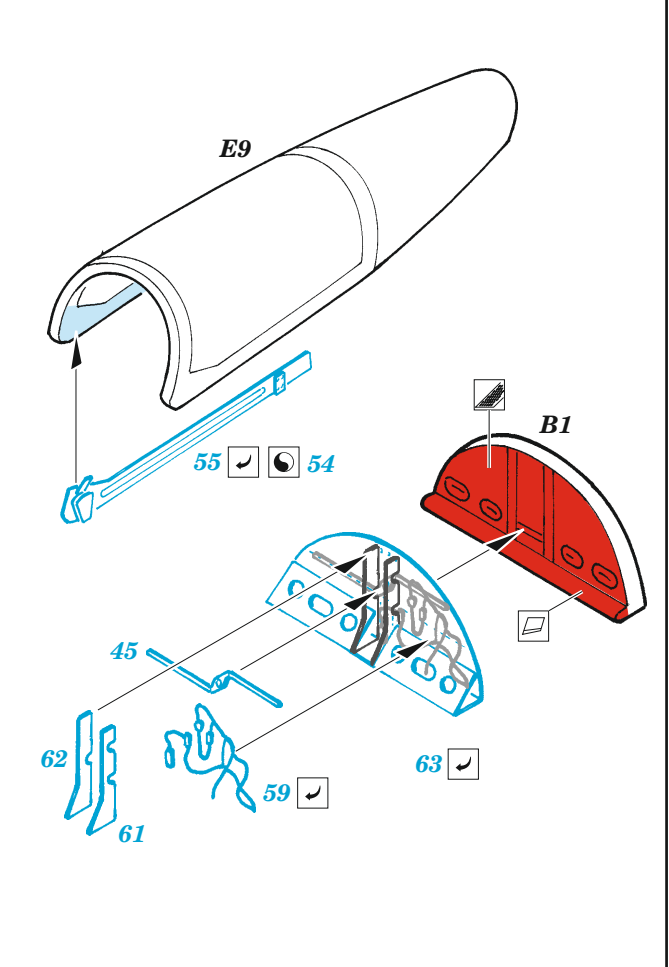

# L-29 Delfin interior

eduard

49 998

1/48

detail set for 1/48 AMK kit • sada detailů pro stavebnici 1/48 AMK

- APPLY EXPRESS MASK AND PAINT BEFORE GLUING  
POUŽIT EXPRESS MASK NABARVIT PŘED SLEPENÍM
- SYMMETRICAL ASSEMBLY  
SYMETRICKÁ MONTÁŽ
- REMOVE  
ODSTRANIT
- GRIND  
OBROUSIT
- DRILL HOLE  
VRTAT OTVOR
- BEND  
OHNOUT
- OPTION  
VOLBA
- REPLACE  
NAHRADIT
- 1** COLORED ETCHED PARTS  
LEPTANÉ BAREVNÉ DÍLY
- 1** ETCHED PARTS  
LEPTANÉ NEBAREVNÉ DÍLY
- 1** ORIGINAL KIT PARTS  
PŮVODNÍ DÍLY STAVEBNICE

ORIGINAL KIT PARTS  
PŮVODNÍ DÍLY STAVEBNICE

PHOTO-ETCHED PARTS  
LEPTANÉ DÍLY

PARTS TO BE REMOVED  
DÍLY K ODSTRANĚNÍ

FILL  
TMELIT

C7, C13, C18, C19  
2 pcs.

C13  
2 pcs.

C6  
2 pcs.

A19

C7, C13,  
C18, C19  
2 pcs.

Related products: FE 999 L-29 Delfin seatbelts STEEL 1/48