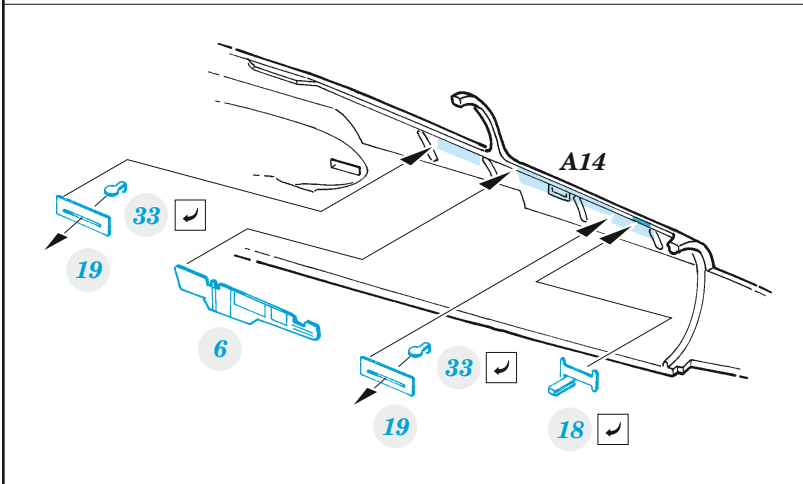

# L-29 Delfin interior

eduard

49 998

1/48

detail set for 1/48 AMK kit • sada detailů pro stavebnici 1/48 AMK

- APPLY EXPRESS MASK AND PAINT BEFORE GLUING  
POUŽIT EXPRESS MASK NABARVIT PŘED SLEPENÍM
- SYMMETRICAL ASSEMBLY  
SYMETRICKÁ MONTÁŽ
- REMOVE  
ODSTRANIT
- GRIND  
OBROUSIT
- DRILL HOLE  
VRTAT OTVOR
- BEND  
OHNOUT
- OPTION  
VOLBA
- REPLACE  
NAHRADIT
- 1** COLORED ETCHED PARTS  
LEPTANÉ BAREVNÉ DÍLY
- 1** ETCHED PARTS  
LEPTANÉ NEBAREVNÉ DÍLY
- 1** ORIGINAL KIT PARTS  
PŮVODNÍ DÍLY STAVEBNICE

ORIGINAL KIT PARTS  
PŮVODNÍ DÍLY STAVEBNICE

PHOTO-ETCHED PARTS  
LEPTANÉ DÍLY

PARTS TO BE REMOVED  
DÍLY K ODSTRANĚNÍ

FILL  
TMELIT

C7, C13, C18, C19  
2 pcs.

C13  
2 pcs.

C6  
2 pcs.

A19

C7, C13,  
C18, C19  
2 pcs.

Related products: FE 999 L-29 Delfin seatbelts STEEL 1/48