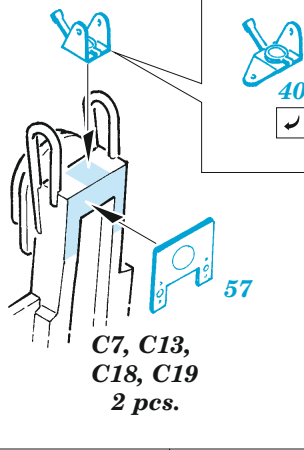

ORIGINAL KIT PARTS  
PŮVODNÍ DÍLY STAVEBNICE

PHOTO-ETCHED PARTS  
LEPTANÉ DÍLY

PARTS TO BE REMOVED  
DÍLY K ODSTRANĚNÍ

FILL  
TMELIT

C7, C13, C18, C19  
2 pcs.

C13  
2 pcs.

C6  
2 pcs.

A19

C7, C13,  
C18, C19  
2 pcs.

Related products: FE 999 L-29 Delfin seatbelts STEEL 1/48