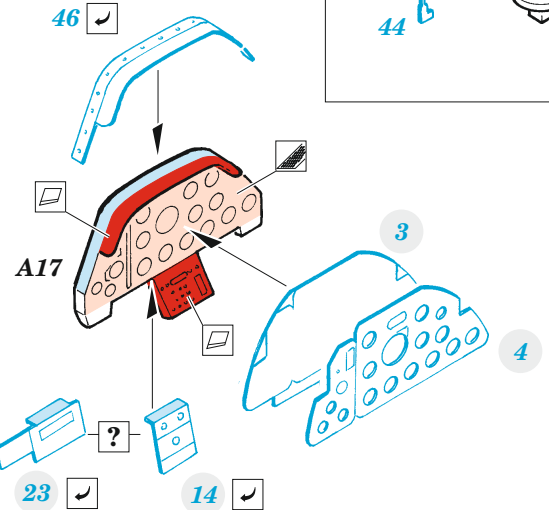

# L-29 Delfin interior

eduard

49 998

1/48

detail set for 1/48 AMK kit • sada detailů pro stavebnici 1/48 AMK

- APPLY EXPRESS MASK AND PAINT BEFORE GLUING  
POUŽIT EXPRESS MASK NABARVIT PŘED SLEPENÍM
- SYMMETRICAL ASSEMBLY  
SYMETRICKÁ MONTÁŽ
- REMOVE  
ODSTRANIT
- GRIND  
OBROUSIT
- DRILL HOLE  
VRTAT OTVOR
- BEND  
OHNOUT
- OPTION  
VOLBA
- REPLACE  
NAHRADIT
- 1** COLORED ETCHED PARTS  
LEPTANÉ BAREVNÉ DÍLY
- 1** ETCHED PARTS  
LEPTANÉ NEBAREVNÉ DÍLY
- 1** ORIGINAL KIT PARTS  
PŮVODNÍ DÍLY STAVEBNICE

ORIGINAL KIT PARTS  
PŮVODNÍ DÍLY STAVEBNICE

PHOTO-ETCHED PARTS  
LEPTANÉ DÍLY

PARTS TO BE REMOVED  
DÍLY K ODSTRANĚNÍ

FILL  
TMELIT

C7, C13, C18, C19  
2 pcs.

C13  
2 pcs.

C6  
2 pcs.

A19

C7, C13,  
C18, C19  
2 pcs.

Related products: FE 999 L-29 Delfin seatbelts STEEL 1/48