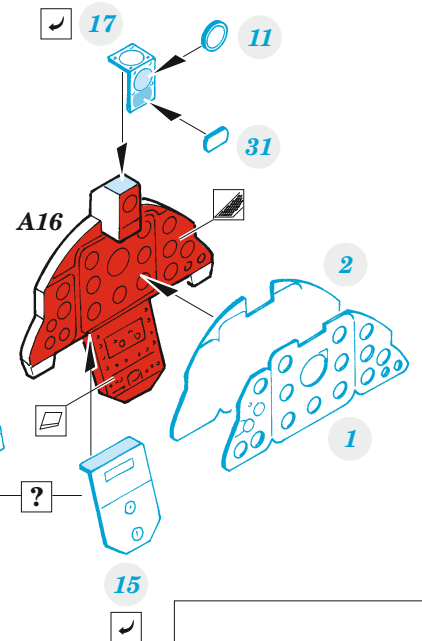

# L-29 Delfin interior

eduard

49 998

1/48

detail set for 1/48 AMK kit • sada detailů pro stavebnici 1/48 AMK

- APPLY EXPRESS MASK AND PAINT BEFORE GLUING  
POUŽIT EXPRESS MASK NABARVIT PŘED SLEPENÍM
- SYMMETRICAL ASSEMBLY  
SYMETRICKÁ MONTÁŽ
- REMOVE  
ODSTRANIT
- GRIND  
OBROUSIT
- DRILL HOLE  
VRTAT OTVOR
- BEND  
OHNOUT
- OPTION  
VOLBA
- REPLACE  
NAHRADIT
- 1** COLORED ETCHED PARTS  
LEPTANÉ BAREVNÉ DÍLY
- 1** ETCHED PARTS  
LEPTANÉ NEBAREVNÉ DÍLY
- 1** ORIGINAL KIT PARTS  
PŮVODNÍ DÍLY STAVEBNICE

ORIGINAL KIT PARTS  
PŮVODNÍ DÍLY STAVEBNICE

PHOTO-ETCHED PARTS  
LEPTANÉ DÍLY

PARTS TO BE REMOVED  
DÍLY K ODSTRANĚNÍ

FILL  
TMELIT

C7, C13, C18, C19  
2 pcs.

C13  
2 pcs.

C6  
2 pcs.

A19

C7, C13,  
C18, C19  
2 pcs.

Related products: FE 999 L-29 Delfin seatbelts STEEL 1/48