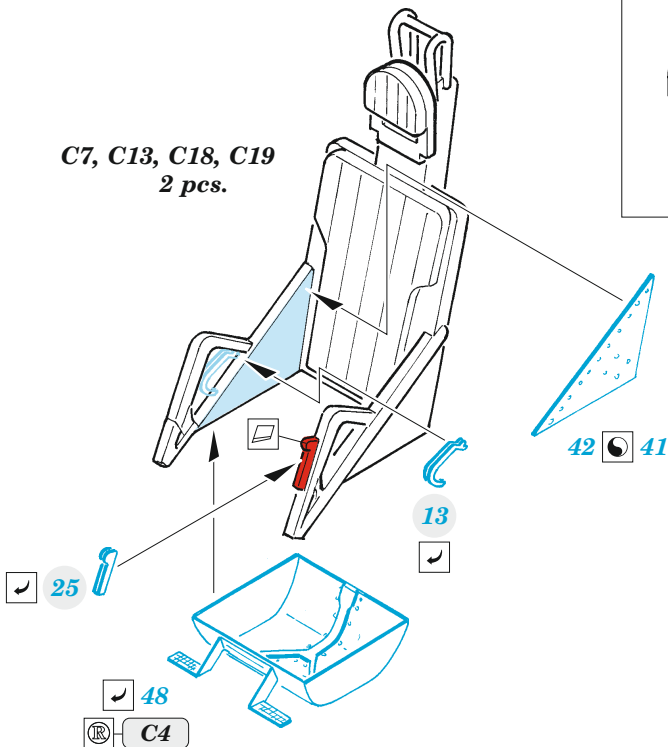

# L-29 Delfin interior

eduard

49 998

1/48

detail set for 1/48 AMK kit • sada detailů pro stavebnici 1/48 AMK

- APPLY EXPRESS MASK AND PAINT BEFORE GLUING  
POUŽIT EXPRESS MASK NABARVIT PŘED SLEPENÍM
- SYMMETRICAL ASSEMBLY  
SYMETRICKÁ MONTÁŽ
- REMOVE  
ODSTRANIT
- GRIND  
OBROUSIT
- DRILL HOLE  
VRTAT OTVOR
- BEND  
OHNOUT
- OPTION  
VOLBA
- REPLACE  
NAHRADIT
- 1** COLORED ETCHED PARTS  
LEPTANÉ BAREVNÉ DÍLY
- 1** ETCHED PARTS  
LEPTANÉ NEBAREVNÉ DÍLY
- 1** ORIGINAL KIT PARTS  
PŮVODNÍ DÍLY STAVEBNICE

ORIGINAL KIT PARTS  
PŮVODNÍ DÍLY STAVEBNICE

PHOTO-ETCHED PARTS  
LEPTANÉ DÍLY

PARTS TO BE REMOVED  
DÍLY K ODSTRANĚNÍ

FILL  
TMELIT

C7, C13, C18, C19  
2 pcs.

C13  
2 pcs.

C6  
2 pcs.

A19

C7, C13,  
C18, C19  
2 pcs.

Related products: FE 999 L-29 Delfin seatbelts STEEL 1/48