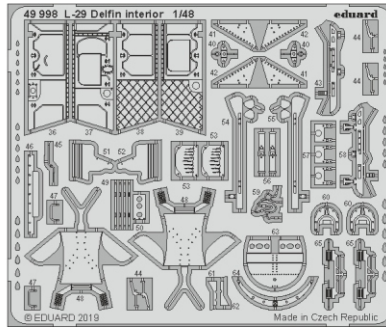

# L-29 Delfin interior

eduard

49 998

1/48

detail set for 1/48 AMK kit • sada detailů pro stavebnici 1/48 AMK

- APPLY EXPRESS MASK AND PAINT BEFORE GLUING  
POUŽIT EXPRESS MASK NABARVIT PŘED SLEPENÍM
- SYMMETRICAL ASSEMBLY  
SYMETRICKÁ MONTÁŽ
- REMOVE  
ODSTRANIT
- GRIND  
OBROUSIT
- DRILL HOLE  
VRTAT OTVOR
- BEND  
OHNOUT
- OPTION  
VOLBA
- REPLACE  
NAHRADIT
- 1** COLORED ETCHED PARTS  
LEPTANÉ BAREVNÉ DÍLY
- 1** ETCHED PARTS  
LEPTANÉ NEBAREVNÉ DÍLY
- 1** ORIGINAL KIT PARTS  
PŮVODNÍ DÍLY STAVEBNICE

ORIGINAL KIT PARTS  
PŮVODNÍ DÍLY STAVEBNICE

PHOTO-ETCHED PARTS  
LEPTANÉ DÍLY

PARTS TO BE REMOVED  
DÍLY K ODSTRANĚNÍ

FILL  
TMELIT

C7, C13, C18, C19  
2 pcs.

C13  
2 pcs.

C6  
2 pcs.

A19

C7, C13,  
C18, C19  
2 pcs.

Related products: FE 999 L-29 Delfin seatbelts STEEL 1/48