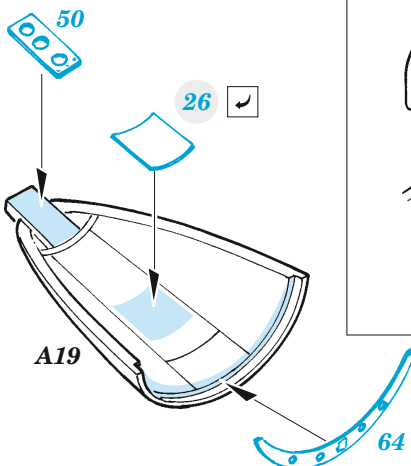

# L-29 Delfin interior

eduard

49 998

1/48

detail set for 1/48 AMK kit • sada detailů pro stavebnici 1/48 AMK

- APPLY EXPRESS MASK AND PAINT BEFORE GLUING  
POUŽIT EXPRESS MASK NABARVIT PŘED SLEPENÍM
- SYMMETRICAL ASSEMBLY  
SYMETRICKÁ MONTÁŽ
- REMOVE  
ODSTRANIT
- GRIND  
OBROUSIT
- DRILL HOLE  
VRTAT OTVOR
- BEND  
OHNOUT
- OPTION  
VOLBA
- REPLACE  
NAHRADIT
- 1** COLORED ETCHED PARTS  
LEPTANÉ BAREVNÉ DÍLY
- 1** ETCHED PARTS  
LEPTANÉ NEBAREVNÉ DÍLY
- 1** ORIGINAL KIT PARTS  
PŮVODNÍ DÍLY STAVEBNICE

ORIGINAL KIT PARTS  
PŮVODNÍ DÍLY STAVEBNICE

PHOTO-ETCHED PARTS  
LEPTANÉ DÍLY

PARTS TO BE REMOVED  
DÍLY K ODSTRANĚNÍ

FILL  
TMELIT

C7, C13, C18, C19  
2 pcs.

C13  
2 pcs.

C6  
2 pcs.

A19