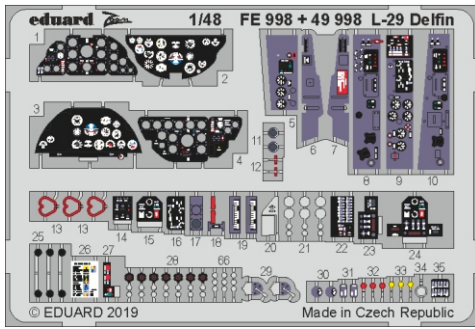

# L-29 Delfin interior

eduard

49 998

1/48

detail set for 1/48 AMK kit • sada detailů pro stavebnici 1/48 AMK

- APPLY EXPRESS MASK AND PAINT BEFORE GLUING  
POUŽIT EXPRESS MASK NABARVIT PŘED SLEPENÍM
- SYMMETRICAL ASSEMBLY  
SYMETRICKÁ MONTÁŽ
- REMOVE  
ODSTRANIT
- GRIND  
OBROUSIT
- DRILL HOLE  
VRTAT OTVOR
- BEND  
OHNOUT
- OPTION  
VOLBA
- REPLACE  
NAHRADIT
- 1** COLORED ETCHED PARTS  
LEPTANÉ BAREVNÉ DÍLY
- 1** ETCHED PARTS  
LEPTANÉ NEBAREVNÉ DÍLY
- 1** ORIGINAL KIT PARTS  
PŮVODNÍ DÍLY STAVEBNICE

ORIGINAL KIT PARTS  
PŮVODNÍ DÍLY STAVEBNICE

PHOTO-ETCHED PARTS  
LEPTANÉ DÍLY

PARTS TO BE REMOVED  
DÍLY K ODSTRANĚNÍ

FILL  
TMELIT

C7, C13, C18, C19  
2 pcs.

C13  
2 pcs.

C6  
2 pcs.

A19

C7, C13,  
C18, C19  
2 pcs.

Related products: FE 999 L-29 Delfin seatbelts STEEL 1/48