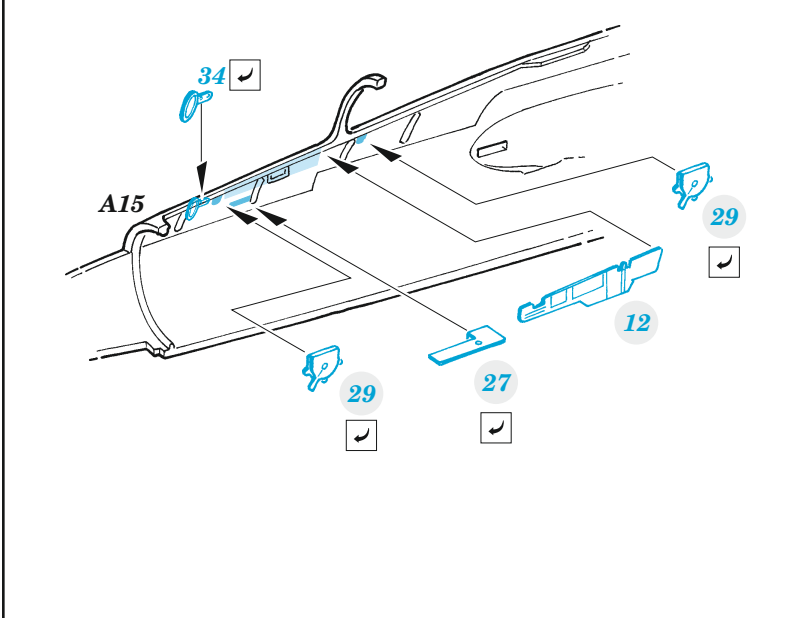

# L-29 Delfin interior

eduard

49 998

1/48

detail set for 1/48 AMK kit • sada detailů pro stavebnici 1/48 AMK

- APPLY EXPRESS MASK AND PAINT BEFORE GLUING  
POUŽIT EXPRESS MASK NABARVIT PŘED SLEPENÍM
- SYMMETRICAL ASSEMBLY  
SYMETRICKÁ MONTÁŽ
- REMOVE  
ODSTRANIT
- GRIND  
OBROUSIT
- DRILL HOLE  
VRTAT OTVOR
- BEND  
OHNOUT
- OPTION  
VOLBA
- REPLACE  
NAHRADIT
- 1** COLORED ETCHED PARTS  
LEPTANÉ BAREVNÉ DÍLY
- 1** ETCHED PARTS  
LEPTANÉ NEBAREVNÉ DÍLY
- 1** ORIGINAL KIT PARTS  
PŮVODNÍ DÍLY STAVEBNICE

ORIGINAL KIT PARTS  
PŮVODNÍ DÍLY STAVEBNICE

PHOTO-ETCHED PARTS  
LEPTANÉ DÍLY

PARTS TO BE REMOVED  
DÍLY K ODSTRANĚNÍ

FILL  
TMELIT

C7, C13, C18, C19  
2 pcs.

C13  
2 pcs.

C6  
2 pcs.

A19

C7, C13,  
C18, C19  
2 pcs.

Related products: FE 999 L-29 Delfin seatbelts STEEL 1/48