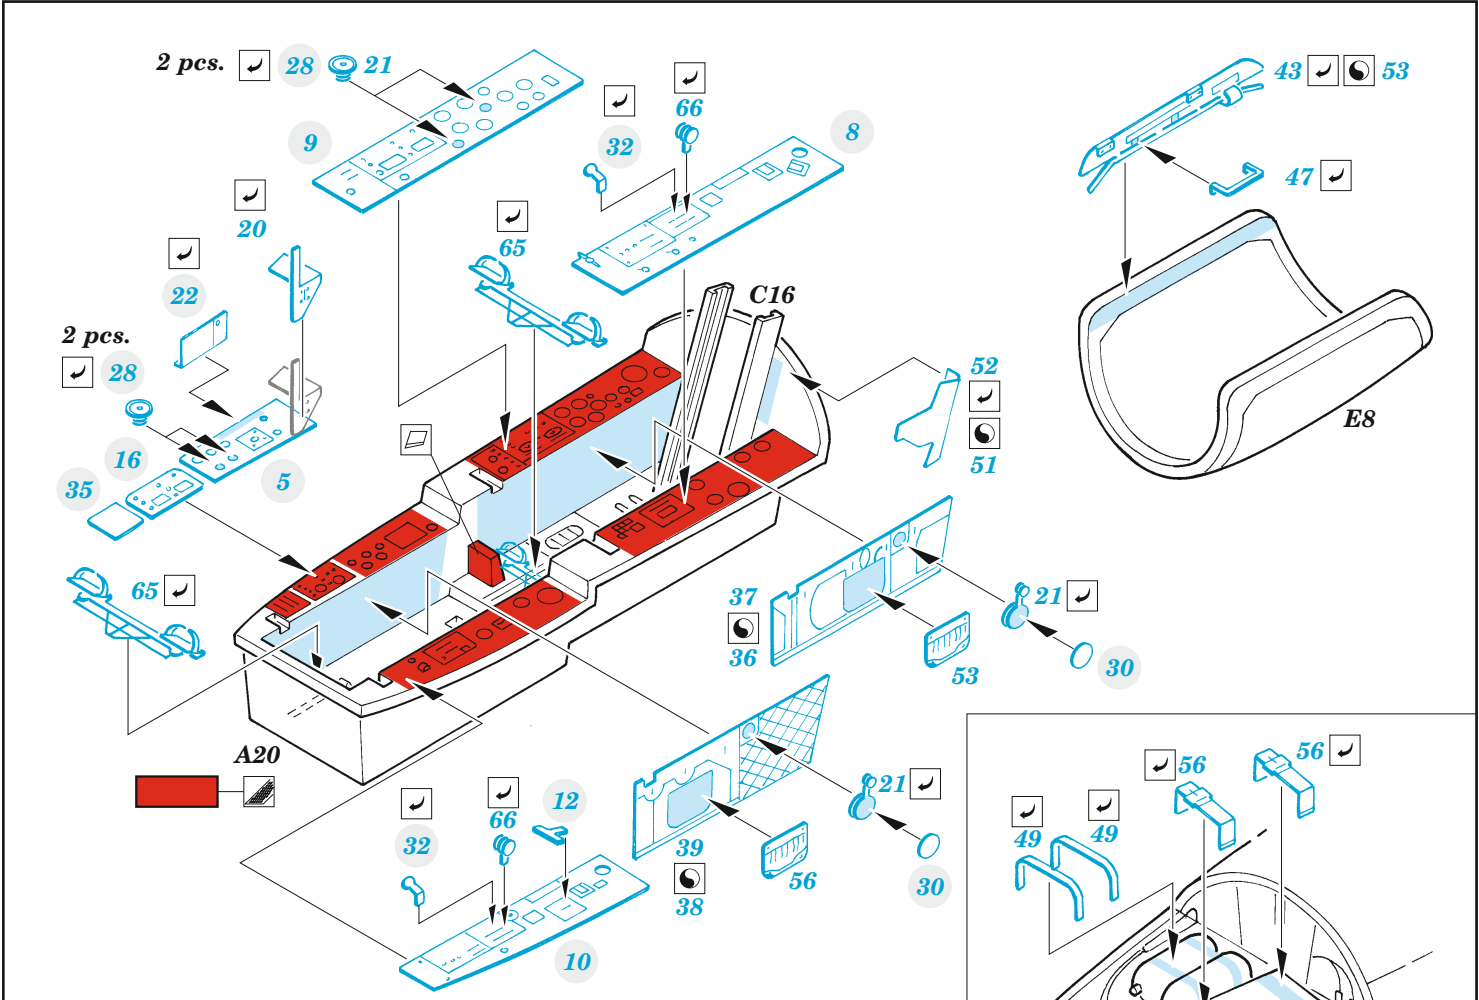

# L-29 Delfin interior

eduard

49 998

1/48

detail set for 1/48 AMK kit • sada detailů pro stavebnici 1/48 AMK

- APPLY EXPRESS MASK AND PAINT BEFORE GLUING  
POUŽIT EXPRESS MASK NABARVIT PŘED SLEPENÍM
- SYMMETRICAL ASSEMBLY  
SYMETRICKÁ MONTÁŽ
- REMOVE  
ODSTRANIT
- GRIND  
OBROUSIT
- DRILL HOLE  
VRTAT OTVOR
- BEND  
OHNOUT
- OPTION  
VOLBA
- REPLACE  
NAHRADIT
- 1** COLORED ETCHED PARTS  
LEPTANÉ BAREVNÉ DÍLY
- 1** ETCHED PARTS  
LEPTANÉ NEBAREVNÉ DÍLY
- 1** ORIGINAL KIT PARTS  
PŮVODNÍ DÍLY STAVEBNICE

ORIGINAL KIT PARTS  
PŮVODNÍ DÍLY STAVEBNICE

PHOTO-ETCHED PARTS  
LEPTANÉ DÍLY

PARTS TO BE REMOVED  
DÍLY K ODSTRANĚNÍ

FILL  
TMELIT

C7, C13, C18, C19  
2 pcs.

C13  
2 pcs.

C6  
2 pcs.

A19

C7, C13,  
C18, C19  
2 pcs.

Related products: FE 999 L-29 Delfin seatbelts STEEL 1/48