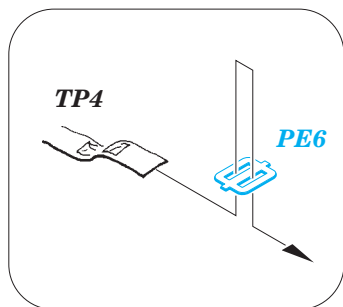

Spitfire Mk.XVI seatbelts FABRIC

eduard

49 083

detail set for 1/48 EDUARD kit • sada detailů pro stavebnici 1/48 EDUARD

**PE -
PHOTOETCHED
PART**

**TP -
TEXTILE
PART**

- APPLY EXPRESS MASK AND PAINT BEFORE GLUING
POUŽIT EXPRESS MASK NABARVIT PŘED SLEPENÍM
- SYMMETRICAL ASSEMBLY
SYMETRICKÁ MONTÁŽ
- REMOVE
ODSTRANIT
- GRIND
OBROUSIT
- DRILL HOLE
VRTAT OTVOR
- COLORED ETCHED PARTS
LEPTANÉ BAREVNÉ DÍLY
- ETCHED PARTS
LEPTANÉ NEBAREVNÉ DÍLY
- ORIGINAL KIT PARTS
PŮVODNÍ DÍLY STAVEBNICE
- BEND
OHNOUT
- OPTION
VOLBA
- REPLACE
NAHRADIT
- REVERSE SIDE
OTOČIT

ORIGINAL KIT PARTS
PŮVODNÍ DÍLY STAVEBNICE

PHOTO-ETCHED PARTS
LEPTANÉ DÍLY

PARTS TO BE REMOVED
DÍLY K ODSTRANĚNÍ

FILL
TMELIT

A

B

TP8

TP8