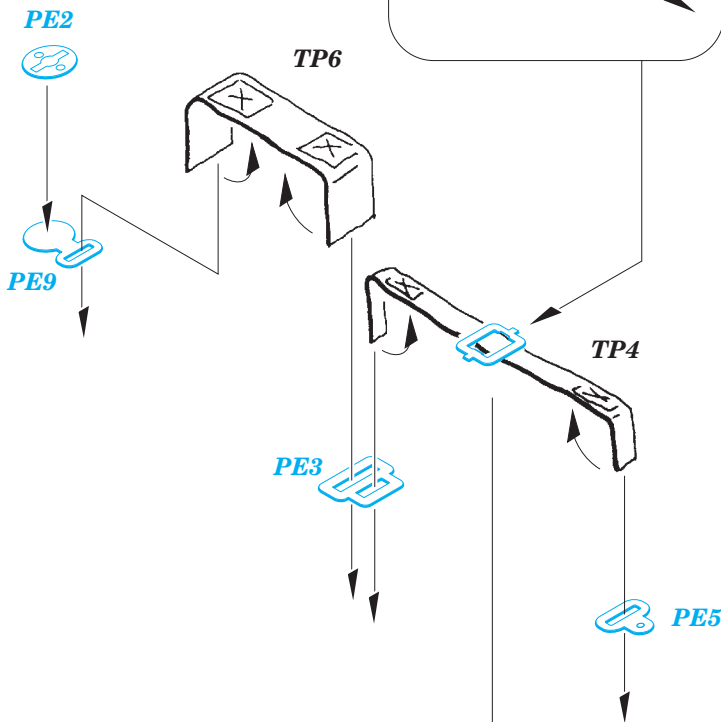

Spitfire Mk.XVI seatbelts FABRIC

eduard

49 083

detail set for 1/48 EDUARD kit • sada detailů pro stavebnici 1/48 EDUARD

**PE -
PHOTOETCHED
PART**

**TP -
TEXTILE
PART**

- APPLY EXPRESS MASK AND PAINT BEFORE GLUING
POUŽIT EXPRESS MASK NABARVIT PŘED SLEPENÍM
- SYMMETRICAL ASSEMBLY
SYMETRICKÁ MONTÁŽ
- REMOVE
ODSTRANIT
- GRIND
OBROUSIT
- DRILL HOLE
VRTAT OTVOR
- COLORED ETCHED PARTS
LEPTANÉ BAREVNÉ DÍLY
- ETCHED PARTS
LEPTANÉ NEBAREVNÉ DÍLY
- ORIGINAL KIT PARTS
PŮVODNÍ DÍLY STAVEBNICE
- BEND
OHNOUT
- OPTION
VOLBA
- REPLACE
NAHRADIT
- REVERSE SIDE
OTOČIT

ORIGINAL KIT PARTS
PŮVODNÍ DÍLY STAVEBNICE

PHOTO-ETCHED PARTS
LEPTANÉ DÍLY

PARTS TO BE REMOVED
DÍLY K ODSTRANĚNÍ

FILL
TMELIT

A

B

TP8

TP8