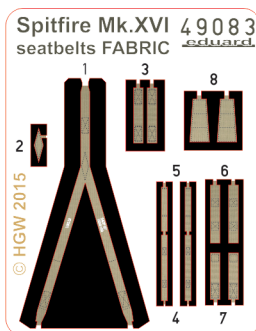

Spitfire Mk.XVI seatbelts FABRIC

eduard

49 083

detail set for 1/48 EDUARD kit • sada detailů pro stavebnici 1/48 EDUARD

**PE -
PHOTOETCHED
PART**

**TP -
TEXTILE
PART**

- APPLY EXPRESS MASK AND PAINT BEFORE GLUING
POUŽIT EXPRESS MASK NABARVIT PŘED SLEPENÍM
- SYMMETRICAL ASSEMBLY
SYMETRICKÁ MONTÁŽ
- REMOVE
ODSTRANIT
- GRIND
OBROUSIT
- DRILL HOLE
VRTAT OTVOR
- COLORED ETCHED PARTS
LEPTANÉ BAREVNÉ DÍLY
- ETCHED PARTS
LEPTANÉ NEBAREVNÉ DÍLY
- ORIGINAL KIT PARTS
PŮVODNÍ DÍLY STAVEBNICE
- BEND
OHNOUT
- OPTION
VOLBA
- REPLACE
NAHRADIT
- REVERSE SIDE
OTOČIT

ORIGINAL KIT PARTS
PŮVODNÍ DÍLY STAVEBNICE

PHOTO-ETCHED PARTS
LEPTANÉ DÍLY

PARTS TO BE REMOVED
DÍLY K ODSTRANĚNÍ

FILL
TMELIT

A

B

TP8

TP8