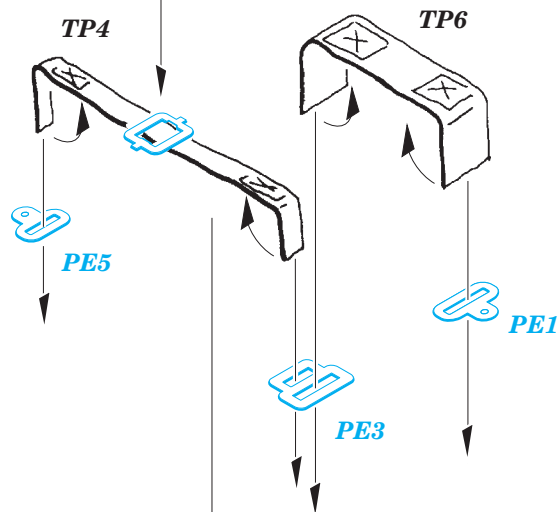

Spitfire Mk.XVI seatbelts FABRIC

eduard

49 083

detail set for 1/48 EDUARD kit • sada detailů pro stavebnici 1/48 EDUARD

**PE -
PHOTOETCHED
PART**

**TP -
TEXTILE
PART**

- APPLY EXPRESS MASK AND PAINT BEFORE GLUING
POUŽIT EXPRESS MASK NABARVIT PŘED SLEPENÍM
- SYMMETRICAL ASSEMBLY
SYMETRICKÁ MONTÁŽ
- REMOVE
ODSTRANIT
- GRIND
OBROUSIT
- DRILL HOLE
VRTAT OTVOR
- COLORED ETCHED PARTS
LEPTANÉ BAREVNÉ DÍLY
- ETCHED PARTS
LEPTANÉ NEBAREVNÉ DÍLY
- ORIGINAL KIT PARTS
PŮVODNÍ DÍLY STAVEBNICE
- BEND
OHNOUT
- OPTION
VOLBA
- REPLACE
NAHRADIT
- REVERSE SIDE
OTOČIT

ORIGINAL KIT PARTS
PŮVODNÍ DÍLY STAVEBNICE

PHOTO-ETCHED PARTS
LEPTANÉ DÍLY

PARTS TO BE REMOVED
DÍLY K ODSTRANĚNÍ

FILL
TMELIT

A

B

TP8

TP8