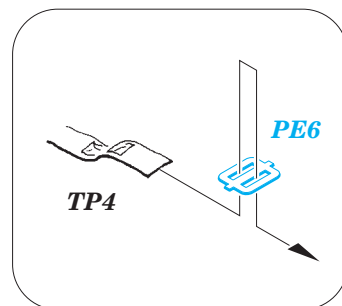

Spitfire Mk.XVI seatbelts FABRIC

eduard

49 083

detail set for 1/48 EDUARD kit • sada detailů pro stavebnici 1/48 EDUARD

**PE -
PHOTOETCHED
PART**

**TP -
TEXTILE
PART**

- APPLY EXPRESS MASK AND PAINT BEFORE GLUING
POUŽIT EXPRESS MASK NABARVIT PŘED SLEPENÍM
- SYMMETRICAL ASSEMBLY
SYMETRICKÁ MONTÁŽ
- REMOVE
ODSTRANIT
- GRIND
OBROUSIT
- DRILL HOLE
VRTAT OTVOR
- COLORED ETCHED PARTS
LEPTANÉ BAREVNÉ DÍLY
- ETCHED PARTS
LEPTANÉ NEBAREVNÉ DÍLY
- ORIGINAL KIT PARTS
PŮVODNÍ DÍLY STAVEBNICE
- BEND
OHNOUT
- OPTION
VOLBA
- REPLACE
NAHRADIT
- REVERSE SIDE
OTOČIT

ORIGINAL KIT PARTS
PŮVODNÍ DÍLY STAVEBNICE

PHOTO-ETCHED PARTS
LEPTANÉ DÍLY

PARTS TO BE REMOVED
DÍLY K ODSTRANĚNÍ

FILL
TMELIT

A

B

TP8

TP8