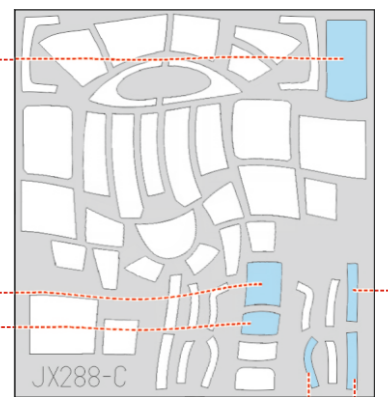

B-25H TFace

JX 288

for kit **HKM**

scale **1/32**

INSIDE

G2

LIQUID MASK

INSIDE

F13

LIQUID MASK

F10

F11

F12

INSIDE

LIQUID MASK

F12