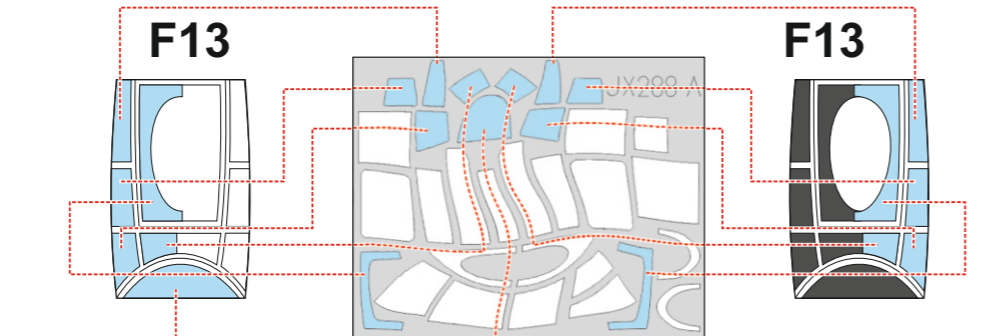

B-25H TFace

JX 288

for kit **HKM**

scale **1/32**

INSIDE

G2

LIQUID MASK

INSIDE

F13

LIQUID MASK

F10

F11

F12

INSIDE

LIQUID MASK

F12