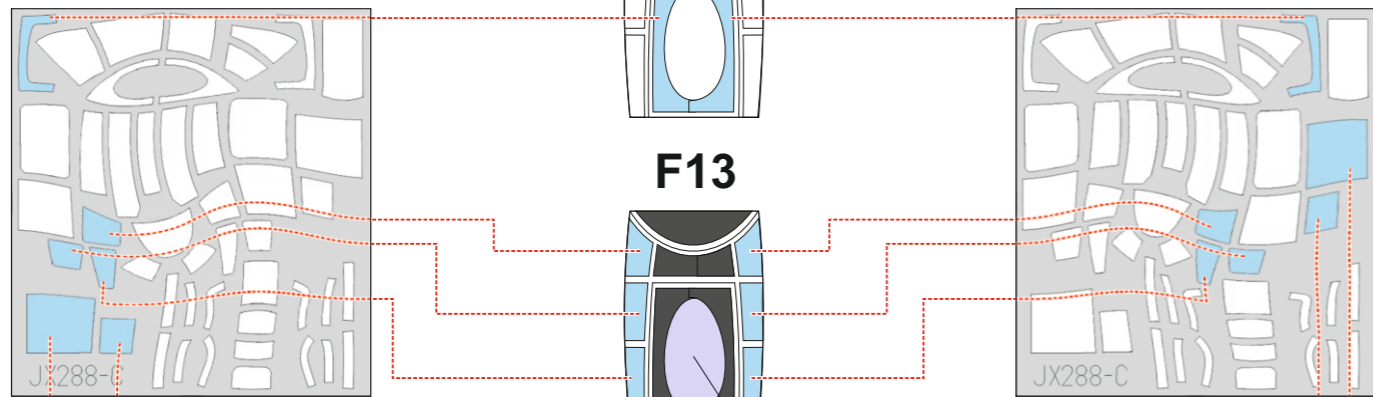

B-25H TFace

JX 288

for kit **HKM**

scale **1/32**

INSIDE

G2

LIQUID MASK

INSIDE

F13

LIQUID MASK

F10

F11

F12

INSIDE

LIQUID MASK

F12