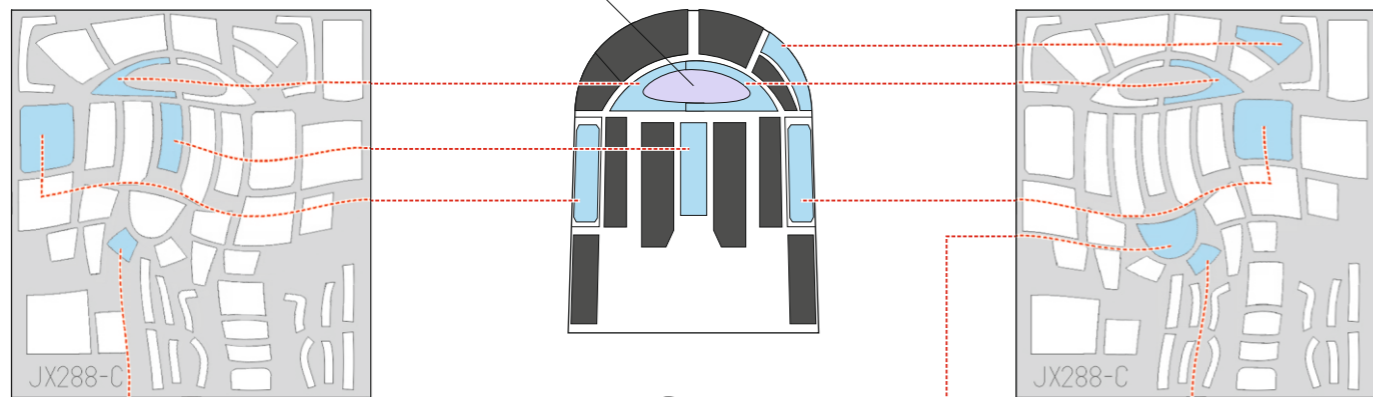

B-25H TFace

JX 288

for kit **HKM**

scale **1/32**

INSIDE

G2

LIQUID MASK

INSIDE

F13

LIQUID MASK

F10

F11

F12

INSIDE

LIQUID MASK

F12