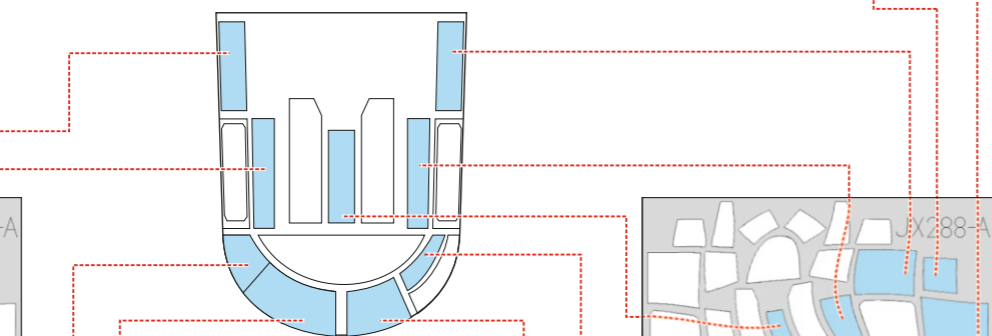

B-25H TFace

JX 288

for kit **HKM**

scale **1/32**

INSIDE

G2

LIQUID MASK

INSIDE

F13

LIQUID MASK

F10

F11

F12

INSIDE

LIQUID MASK

F12