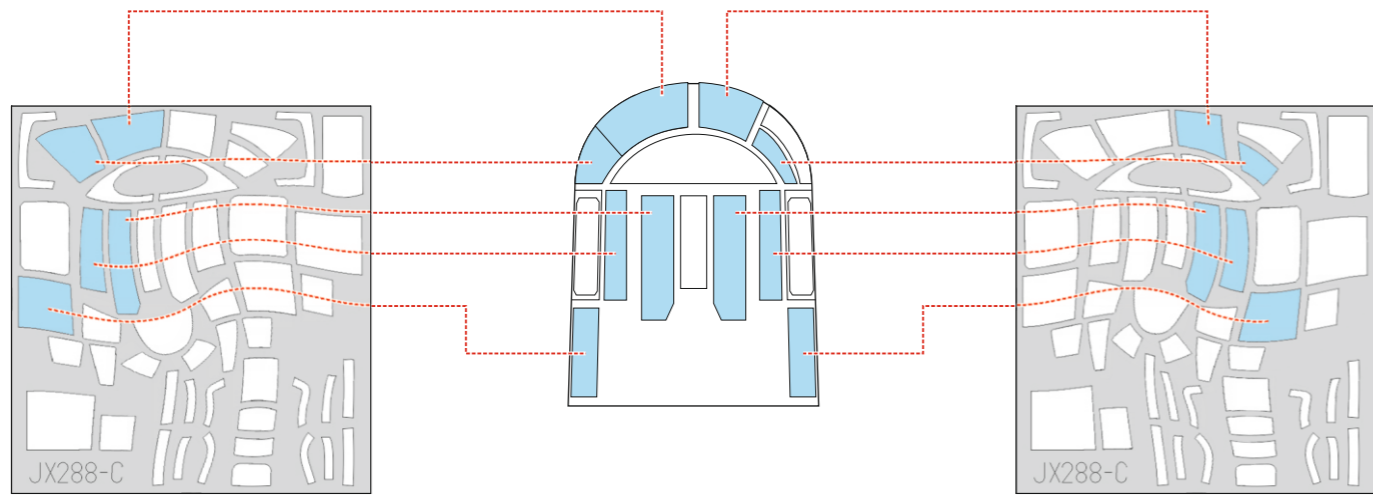

B-25H TFace

JX 288

for kit **HKM**

scale **1/32**

INSIDE

G2

LIQUID MASK

INSIDE

F13

LIQUID MASK

F10

F11

F12

INSIDE

LIQUID MASK

F12