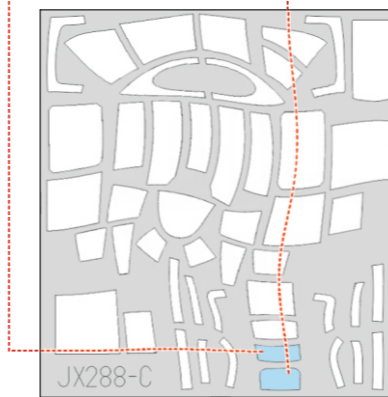

B-25H TFace

JX 288

for kit **HKM**

scale **1/32**

INSIDE

G2

LIQUID MASK

INSIDE

F13

LIQUID MASK

F10

F11

F12

INSIDE

LIQUID MASK

F12