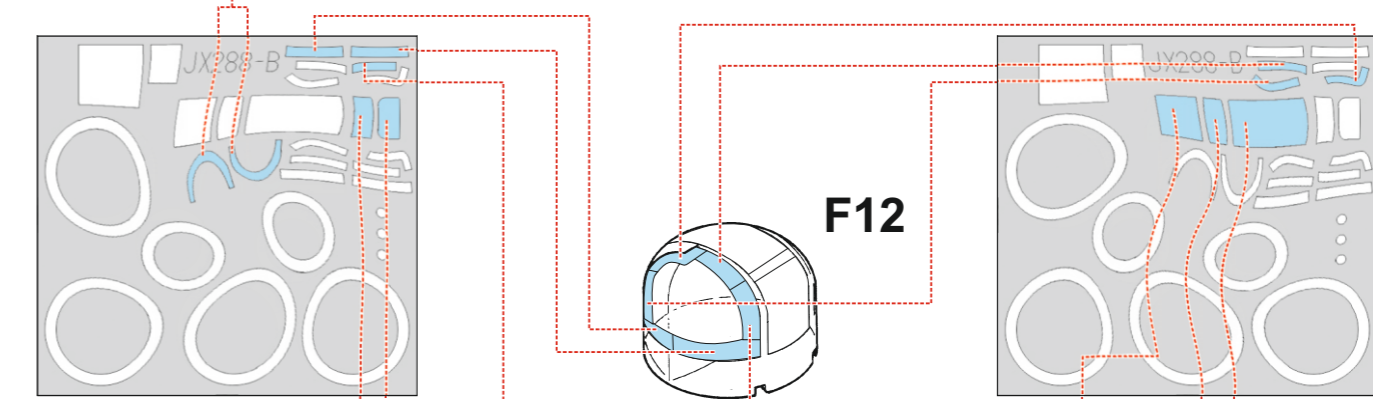

B-25H TFace

JX 288

for kit **HKM**

scale **1/32**

INSIDE

G2

LIQUID MASK

INSIDE

F13

LIQUID MASK

F10

F11

F12

INSIDE

LIQUID MASK

F12