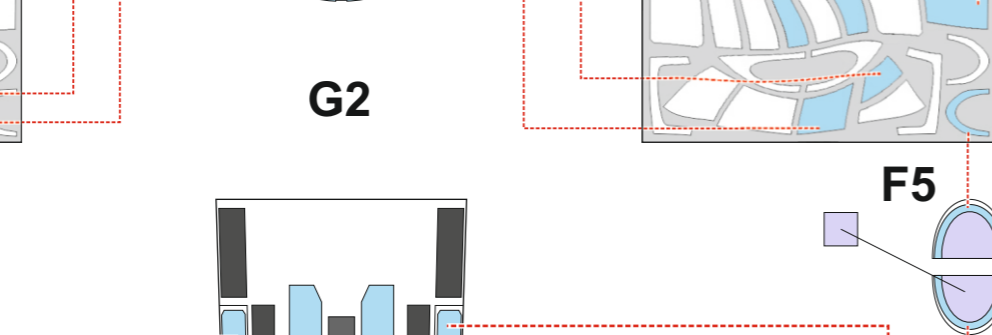

B-25H TFace

JX 288

for kit **HKM**

scale **1/32**

INSIDE

G2

LIQUID MASK

INSIDE

F13

LIQUID MASK

F10

F11

F12

INSIDE

LIQUID MASK

F12