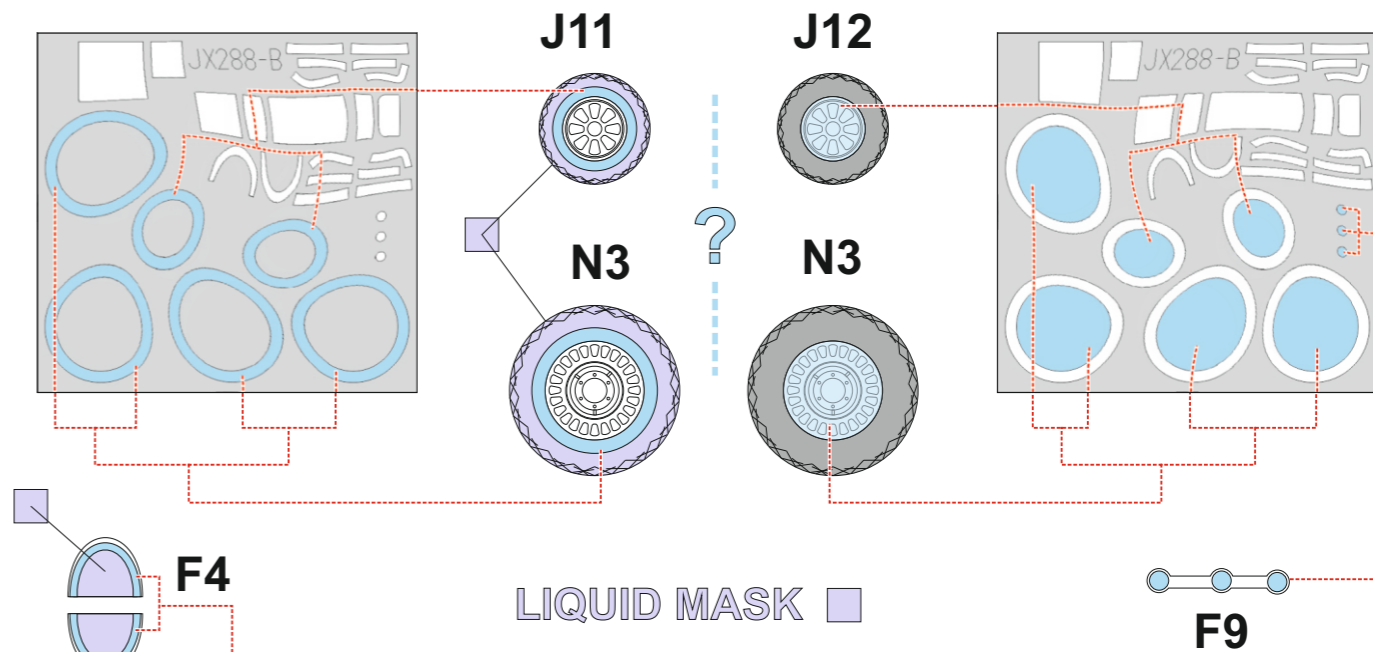

B-25H TFace

JX 288

for kit **HKM**

scale **1/32**

INSIDE

G2

LIQUID MASK

INSIDE

F13

LIQUID MASK

F10

F11

F12

INSIDE

LIQUID MASK

F12