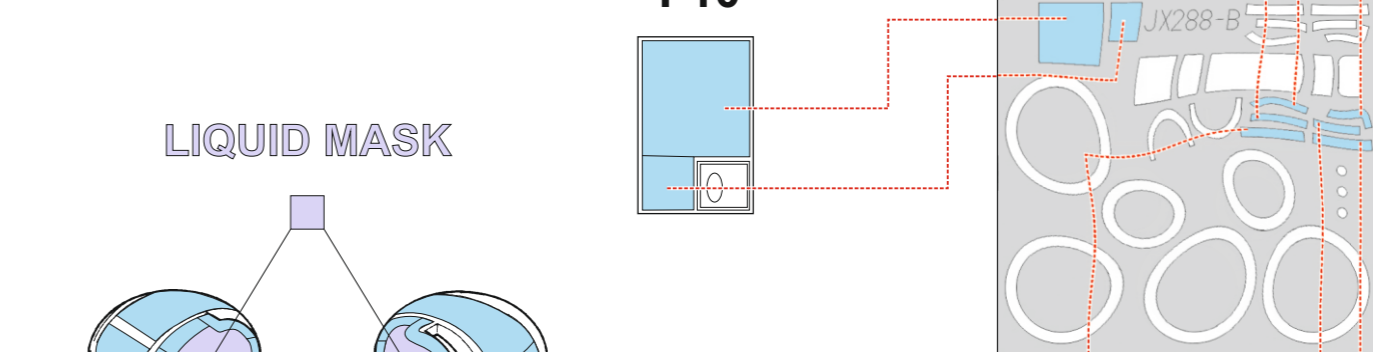

B-25H TFace

JX 288

for kit **HKM**

scale **1/32**

INSIDE

G2

LIQUID MASK

INSIDE

F13

LIQUID MASK

F10

F11

F12

INSIDE

LIQUID MASK

F12