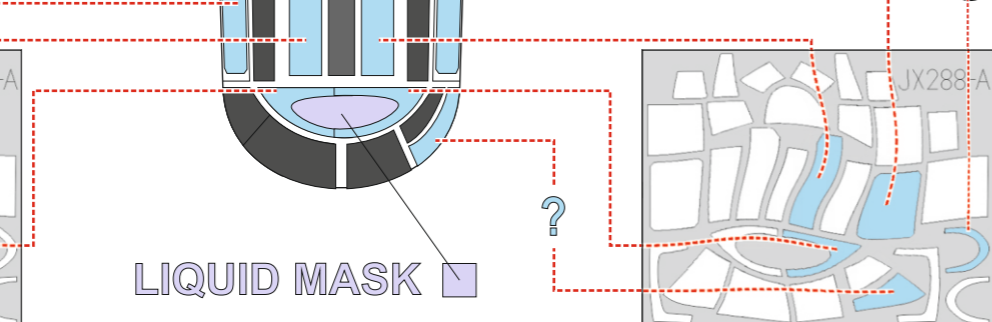

B-25H TFace

JX 288

for kit **HKM**

scale **1/32**

INSIDE

G2

LIQUID MASK

INSIDE

F13

LIQUID MASK

F10

F11

F12

INSIDE

LIQUID MASK

F12