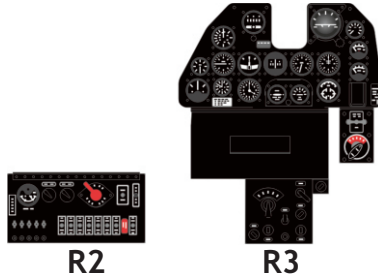

Löök

POZOR! OBSAHUJE DROBNÉ A OSTRÉ DÍLY
VÝROBEK NENÍ HRAČKOU
CONTAINS SMALL AND SHARP PARTS
COLLECTORS' ITEM · NOT A TOY

This product contains resin and metal detail parts for upgrading scale plastic models. When selecting this set make sure that it is for the kit mentioned on the label as these sets are made specifically for that kit. **WARNING!** This set contains small and sharp parts. Work carefully in a ventilated, well-lit room. Safety glasses are recommended. This product is not a toy.

Tento výrobek obsahuje resinové a leptané kovové díly pro úpravu a vylepšení plastického modelu. Při výběru sady kovových detailů zkontrolujte, zda je určena pro model, který chcete upravit. Model, pro který je sada určena, je uveden na titulním štítku.
POZOR! Sada obsahuje malé a ostré díly. Pracujte ve větrané a dobře osvětlené místnosti. Doporučujeme použití ochranných brýlí. Výrobek není hračkou.

Item #	Scale	Recommended
		1/32
634011	P-40N	Eduard/Hasegawa

eduard

-
- | | |
|--|---|
| <input checked="" type="checkbox"/> BEND
OHNOUT | <input checked="" type="checkbox"/> SYMMETRICAL ASSEMBLY
SYMETRICKÁ MONTÁŽ |
| <input checked="" type="checkbox"/> GLUE
PŘILEPIT | <input checked="" type="checkbox"/> REVERSE SIDE
OTOČIT |