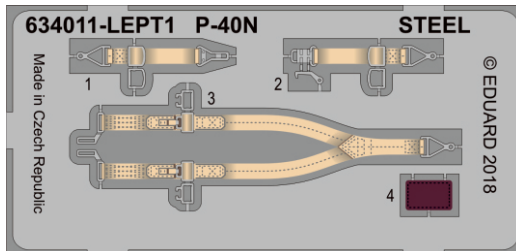

Löök

POZOR! OBSAHUJE DROBNÉ A OSTRÉ DÍLY
VÝROBEK NENÍ HRAČKOU
CONTAINS SMALL AND SHARP PARTS
COLLECTORS' ITEM · NOT A TOY

This product contains resin and metal detail parts for upgrading scale plastic models. When selecting this set make sure that it is for the kit mentioned on the label as these sets are made specifically for that kit. **WARNING!** This set contains small and sharp parts. Work carefully in a ventilated, well-lit room. Safety glasses are recommended. This product is not a toy.

Tento výrobek obsahuje resinové a leptané kovové díly pro úpravu a vylepšení plastického modelu. Při výběru sady kovových detailů zkontrolujte, zda je určena pro model, který chcete upravit. Model, pro který je sada určena, je uveden na titulním štítku.
POZOR! Sada obsahuje malé a ostré díly. Pracujte ve větrané a dobře osvětlené místnosti. Doporučujeme použití ochranných brýlí. Výrobek není hračkou.

Item #	Scale	Recommended
		1/32
634011	P-40N	Eduard/Hasegawa

eduard

-
- | | |
|--|---|
| <input checked="" type="checkbox"/> BEND
OHNOUT | <input checked="" type="checkbox"/> SYMMETRICAL ASSEMBLY
SYMETRICKÁ MONTÁŽ |
| <input checked="" type="checkbox"/> GLUE
PŘILEPIT | <input checked="" type="checkbox"/> REVERSE SIDE
OTOČIT |