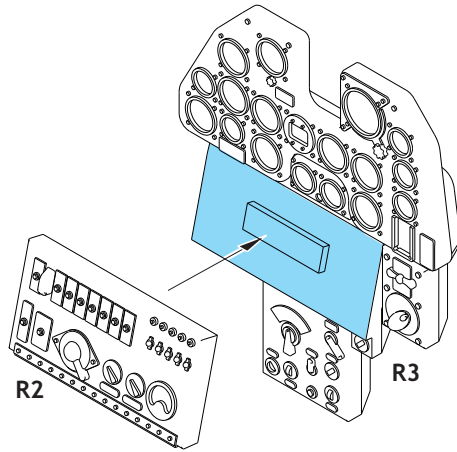

Löök

POZOR! OBSAHUJE DROBNÉ A OSTRÉ DÍLY
VÝROBEK NENÍ HRAČKOU
CONTAINS SMALL AND SHARP PARTS
COLLECTORS' ITEM · NOT A TOY

This product contains resin and metal detail parts for upgrading scale plastic models. When selecting this set make sure that it is for the kit mentioned on the label as these sets are made specifically for that kit. **WARNING!** This set contains small and sharp parts. Work carefully in a ventilated, well-lit room. Safety glasses are recommended. This product is not a toy.

Tento výrobek obsahuje resinové a leptané kovové díly pro úpravu a vylepšení plastického modelu. Při výběru sady kovových detailů zkontrolujte, zda je určena pro model, který chcete upravit. Model, pro který je sada určena, je uveden na titulním štítku.
POZOR! Sada obsahuje malé a ostré díly. Pracujte ve větrané a dobře osvětlené místnosti. Doporučujeme použití ochranných brýlí. Výrobek není hračkou.

Item #	Scale	Recommended
		1/32
634011	P-40N	Eduard/Hasegawa

eduard

-
- | | |
|--|---|
| <input checked="" type="checkbox"/> BEND
OHNOUT | <input checked="" type="checkbox"/> SYMMETRICAL ASSEMBLY
SYMETRICKÁ MONTÁŽ |
| <input checked="" type="checkbox"/> GLUE
PŘILEPIT | <input checked="" type="checkbox"/> REVERSE SIDE
OTOČIT |