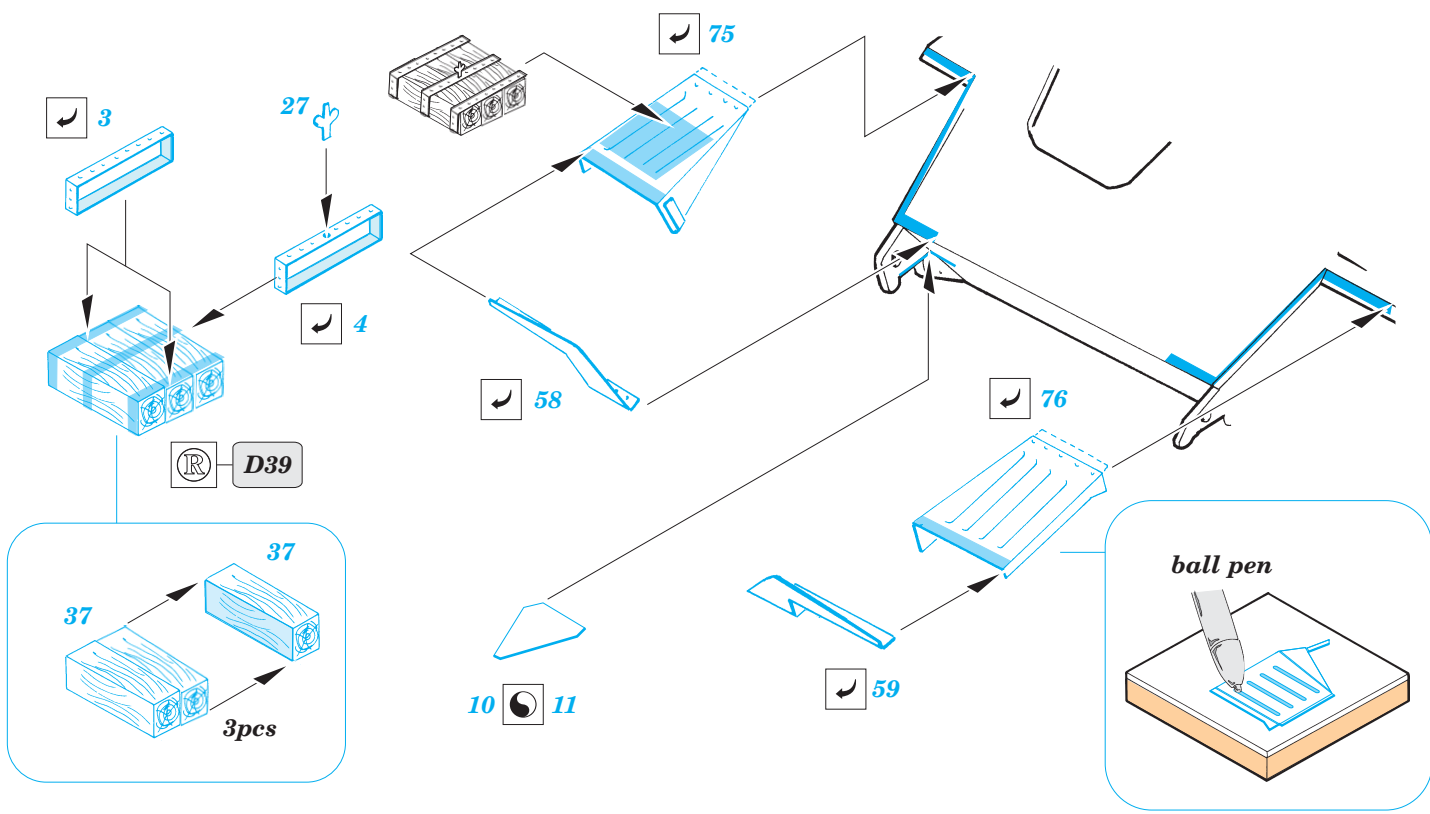

Hetzer mid production

eduard

36 016

1/35 scale detail set for TAMIYA kit • sada detailů pro model 1/35 TAMIYA

- APPLY EXPRESS MASK AND PAINT BEFORE GLUING
POUŽIT EXPRESS MASK NABARVIT PŘED SLEPENÍM
- SYMMETRICAL ASSEMBLY
SYMETRICKÁ MONTÁŽ
- REMOVE
ODSTRANIT
- GRIND
OBROUSIT
- DRILL HOLE
VRTAT OTVOR
- BEND
OHNOUT
- OPTION
VOLBA
- REPLACE
NAHRADIT

ORIGINAL KIT PARTS
PŮVODNÍ DÍLY STAVEBNICE

PHOTO-ETCHED PARTS
LEPTANÉ DÍLY

PARTS TO BE REMOVED
DÍLY K ODSTRANĚNÍ

FILL
TMELIT

REFERENCES:

- MK Editions : Tanks WW2 Vol.1
- Fraser Gray : Jagdpanzer Tank Destroyers
- Militaria#45 : Jagdpanzer 38(t) Hetzer
- Panzer 11/2000

D3, D4, D21, D25, D31

upper hull