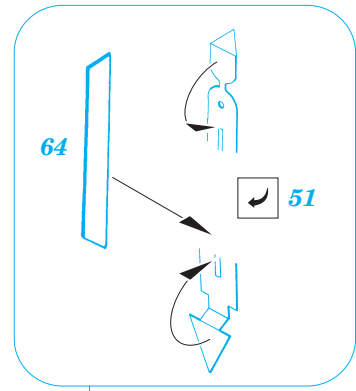

ORIGINAL KIT PARTS
PŮVODNÍ DÍLY STAVEBNICE

PHOTO-ETCHED PARTS
LEPTANÉ DÍLY

PARTS TO BE REMOVED
DÍLY K ODSTRANĚNÍ

FILL
TMELIT

REFERENCES:

- MK Editions : Tanks WW2 Vol.1
- Fraser Gray : Jagdpanzer Tank Destroyers
- Militaria#45 : Jagdpanzer 38(t) Hetzer
- Panzer 11/2000