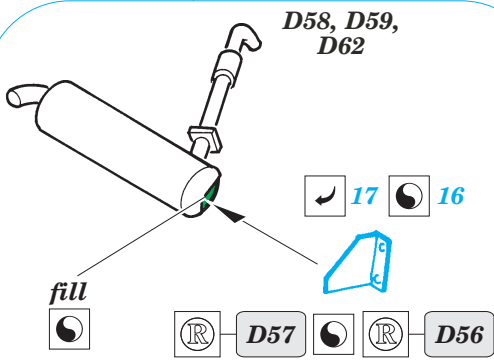

ORIGINAL KIT PARTS
PŮVODNÍ DÍLY STAVEBNICE

PHOTO-ETCHED PARTS
LEPTANÉ DÍLY

PARTS TO BE REMOVED
DÍLY K ODSTRANĚNÍ

FILL
TMELIT

REFERENCES:

- MK Editions : Tanks WW2 Vol.1
- Fraser Gray : Jagdpanzer Tank Destroyers
- Militaria#45 : Jagdpanzer 38(t) Hetzer
- Panzer 11/2000

D3, D4, D21, D25, D31

upper hull