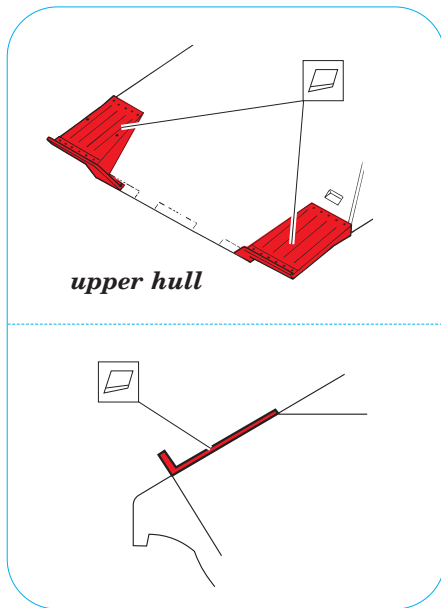

Hetzer mid production

eduard

36 016

1/35 scale detail set for TAMIYA kit • sada detailů pro model 1/35 TAMIYA

- APPLY EXPRESS MASK AND PAINT BEFORE GLUING
POUŽIT EXPRESS MASK NABARVIT PŘED SLEPENÍM
- SYMMETRICAL ASSEMBLY
SYMETRICKÁ MONTÁŽ
- REMOVE
ODSTRANIT
- GRIND
OBROUSIT
- DRILL HOLE
VRTAT OTVOR
- BEND
OHNOUT
- OPTION
VOLBA
- REPLACE
NAHRADIT

ORIGINAL KIT PARTS
PŮVODNÍ DÍLY STAVEBNICE

PHOTO-ETCHED PARTS
LEPTANÉ DÍLY

PARTS TO BE REMOVED
DÍLY K ODSTRANĚNÍ

FILL
TMELIT

REFERENCES:

- MK Editions : Tanks WW2 Vol.1
- Fraser Gray : Jagdpanzer Tank Destroyers
- Militaria#45 : Jagdpanzer 38(t) Hetzer
- Panzer 11/2000

D3, D4, D21, D25, D31

upper hull