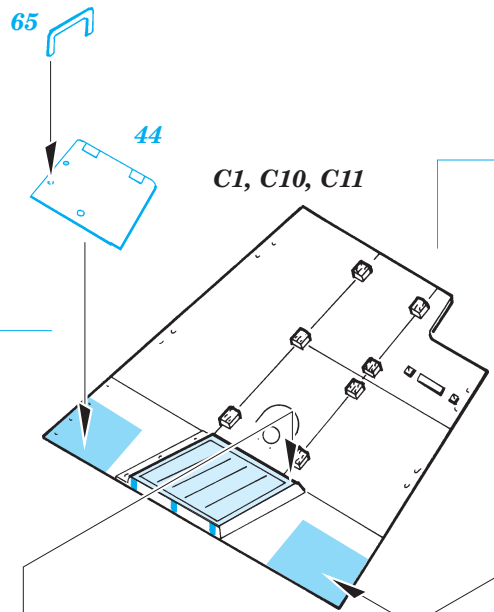

Hetzer mid production

eduard

36 016

1/35 scale detail set for TAMIYA kit • sada detailů pro model 1/35 TAMIYA

- APPLY EXPRESS MASK AND PAINT BEFORE GLUING
POUŽIT EXPRESS MASK NABARVIT PŘED SLEPENÍM
- SYMMETRICAL ASSEMBLY
SYMETRICKÁ MONTÁŽ
- REMOVE
ODSTRANIT
- GRIND
OBROUSIT
- DRILL HOLE
VRTAT OTVOR
- BEND
OHNOUT
- OPTION
VOLBA
- REPLACE
NAHRADIT

ORIGINAL KIT PARTS
PŮVODNÍ DÍLY STAVEBNICE

PHOTO-ETCHED PARTS
LEPTANÉ DÍLY

PARTS TO BE REMOVED
DÍLY K ODSTRANĚNÍ

FILL
TMELIT

REFERENCES:

- MK Editions : Tanks WW2 Vol.1
- Fraser Gray : Jagdpanzer Tank Destroyers
- Militaria#45 : Jagdpanzer 38(t) Hetzer
- Panzer 11/2000

D3, D4, D21, D25, D31

upper hull