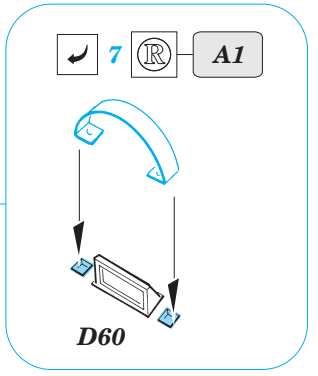

Hetzer mid production

eduard

36 016

1/35 scale detail set for TAMIYA kit • sada detailů pro model 1/35 TAMIYA

- APPLY EXPRESS MASK AND PAINT BEFORE GLUING
POUŽIT EXPRESS MASK NABARVIT PŘED SLEPENÍM
- SYMMETRICAL ASSEMBLY
SYMETRICKÁ MONTÁŽ
- REMOVE
ODSTRANIT
- GRIND
OBROUSIT
- DRILL HOLE
VRTAT OTVOR
- BEND
OHNOUT
- OPTION
VOLBA
- REPLACE
NAHRADIT

ORIGINAL KIT PARTS
PŮVODNÍ DÍLY STAVEBNICE

PHOTO-ETCHED PARTS
LEPTANÉ DÍLY

PARTS TO BE REMOVED
DÍLY K ODSTRANĚNÍ

FILL
TMELIT

REFERENCES:

- MK Editions : Tanks WW2 Vol.1
- Fraser Gray : Jagdpanzer Tank Destroyers
- Militaria#45 : Jagdpanzer 38(t) Hetzer
- Panzer 11/2000

D3, D4, D21, D25, D31

upper hull