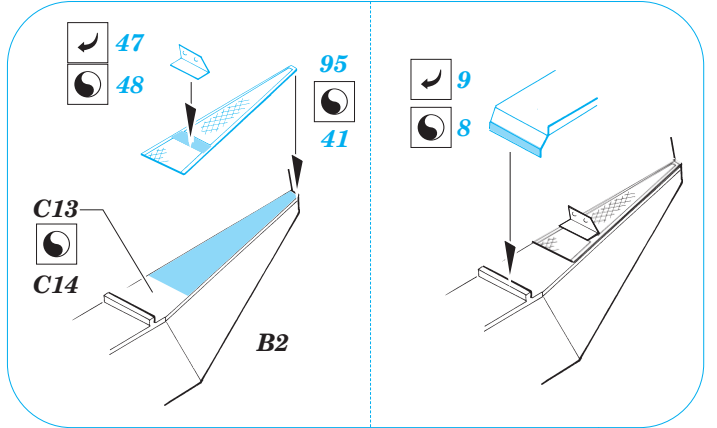

Hetzer mid production

eduard

36 016

1/35 scale detail set for TAMIYA kit • sada detailů pro model 1/35 TAMIYA

- APPLY EXPRESS MASK AND PAINT BEFORE GLUING
POUŽIT EXPRESS MASK NABARVIT PŘED SLEPENÍM
- SYMMETRICAL ASSEMBLY
SYMETRICKÁ MONTÁŽ
- REMOVE
ODSTRANIT
- GRIND
OBROUSIT
- DRILL HOLE
VRTAT OTVOR
- BEND
OHNOUT
- OPTION
VOLBA
- REPLACE
NAHRADIT

ORIGINAL KIT PARTS
PŮVODNÍ DÍLY STAVEBNICE

PHOTO-ETCHED PARTS
LEPTANÉ DÍLY

PARTS TO BE REMOVED
DÍLY K ODSTRANĚNÍ

FILL
TMELIT

REFERENCES:

- MK Editions : Tanks WW2 Vol.1
- Fraser Gray : Jagdpanzer Tank Destroyers
- Militaria#45 : Jagdpanzer 38(t) Hetzer
- Panzer 11/2000

D3, D4, D21, D25, D31

upper hull