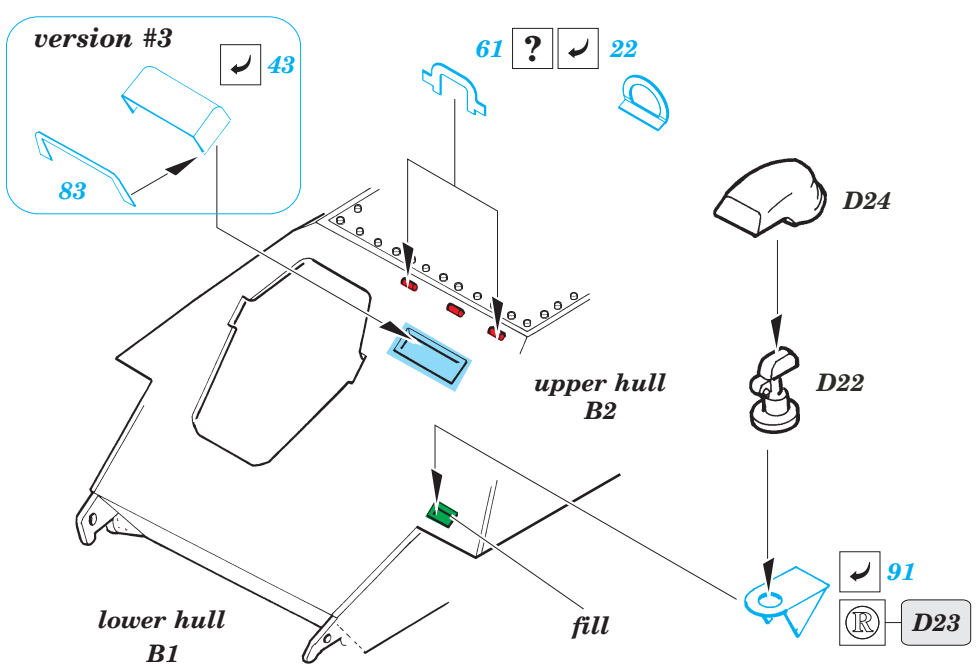

Hetzer mid production

eduard

36 016

1/35 scale detail set for TAMIYA kit • sada detailů pro model 1/35 TAMIYA

- APPLY EXPRESS MASK AND PAINT BEFORE GLUING
  POUŽIT EXPRESS MASK NABARVIT PŘED SLEPENÍM
- SYMMETRICAL ASSEMBLY
  SYMETRICKÁ MONTÁŽ
- REMOVE
  ODSTRANIT
- GRIND
  OBROUSIT
- DRILL HOLE
  VRTAT OTVOR
- BEND
  OHNOUT
- OPTION
  VOLBA
- REPLACE
  NAHRADIT

ORIGINAL KIT PARTS
PŮVODNÍ DÍLY STAVEBNICE

PHOTO-ETCHED PARTS
LEPTANÉ DÍLY

PARTS TO BE REMOVED
DÍLY K ODSTRANĚNÍ

FILL
TMELIT