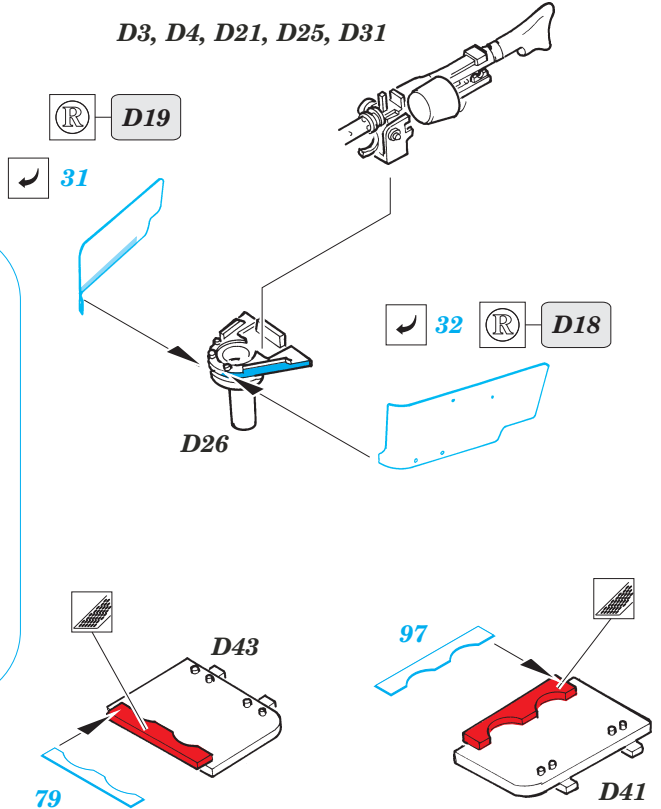

ORIGINAL KIT PARTS
PŮVODNÍ DÍLY STAVEBNICE

PHOTO-ETCHED PARTS
LEPTANÉ DÍLY

PARTS TO BE REMOVED
DÍLY K ODSTRANĚNÍ

FILL
TMELIT

REFERENCES:

- MK Editions : Tanks WW2 Vol.1
- Fraser Gray : Jagdpanzer Tank Destroyers
- Militaria#45 : Jagdpanzer 38(t) Hetzer
- Panzer 11/2000

D3, D4, D21, D25, D31

upper hull