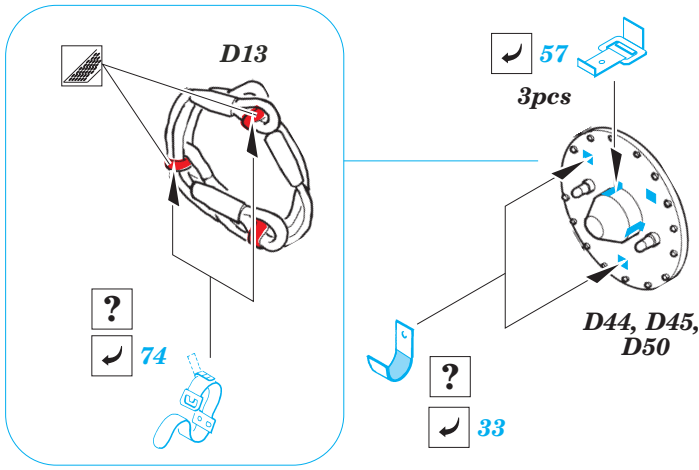

ORIGINAL KIT PARTS
PŮVODNÍ DÍLY STAVEBNICE

PHOTO-ETCHED PARTS
LEPTANÉ DÍLY

PARTS TO BE REMOVED
DÍLY K ODSTRANĚNÍ

FILL
TMELIT

REFERENCES:

- MK Editions : Tanks WW2 Vol.1
- Fraser Gray : Jagdpanzer Tank Destroyers
- Militaria#45 : Jagdpanzer 38(t) Hetzer
- Panzer 11/2000

D3, D4, D21, D25, D31

upper hull