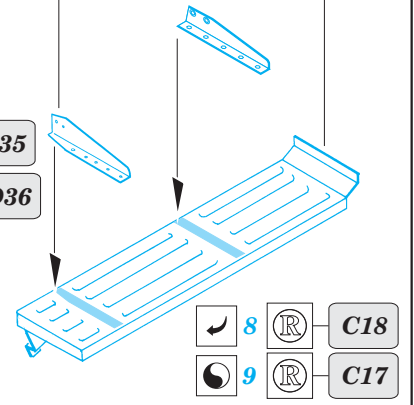

Hetzer mid production

eduard

36 016

1/35 scale detail set for TAMIYA kit • sada detailů pro model 1/35 TAMIYA

- APPLY EXPRESS MASK AND PAINT BEFORE GLUING
POUŽIT EXPRESS MASK NABARVIT PŘED SLEPENÍM
- SYMMETRICAL ASSEMBLY
SYMETRICKÁ MONTÁŽ
- REMOVE
ODSTRANIT
- GRIND
OBROUSIT
- DRILL HOLE
VRTAT OTVOR
- BEND
OHNOUT
- OPTION
VOLBA
- REPLACE
NAHRADIT

ORIGINAL KIT PARTS
PŮVODNÍ DÍLY STAVEBNICE

PHOTO-ETCHED PARTS
LEPTANÉ DÍLY

PARTS TO BE REMOVED
DÍLY K ODSTRANĚNÍ

FILL
TMELIT

REFERENCES:

- MK Editions : Tanks WW2 Vol.1
- Fraser Gray : Jagdpanzer Tank Destroyers
- Militaria#45 : Jagdpanzer 38(t) Hetzer
- Panzer 11/2000

D3, D4, D21, D25, D31

upper hull