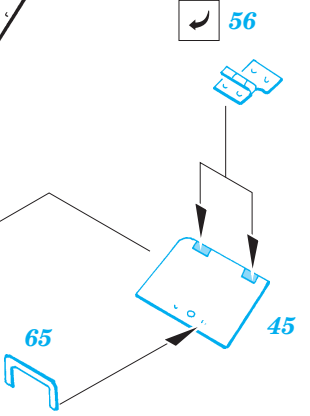

Hetzer mid production

eduard

36 016

1/35 scale detail set for TAMIYA kit • sada detailů pro model 1/35 TAMIYA

- APPLY EXPRESS MASK AND PAINT BEFORE GLUING
POUŽIT EXPRESS MASK NABARVIT PŘED SLEPENÍM
- SYMMETRICAL ASSEMBLY
SYMETRICKÁ MONTÁŽ
- REMOVE
ODSTRANIT
- GRIND
OBROUSIT
- DRILL HOLE
VRTAT OTVOR
- BEND
OHNOUT
- OPTION
VOLBA
- REPLACE
NAHRADIT

ORIGINAL KIT PARTS
PŮVODNÍ DÍLY STAVEBNICE

PHOTO-ETCHED PARTS
LEPTANÉ DÍLY

PARTS TO BE REMOVED
DÍLY K ODSTRANĚNÍ

FILL
TMELIT

REFERENCES:

- MK Editions : Tanks WW2 Vol.1
- Fraser Gray : Jagdpanzer Tank Destroyers
- Militaria#45 : Jagdpanzer 38(t) Hetzer
- Panzer 11/2000

D3, D4, D21, D25, D31

upper hull