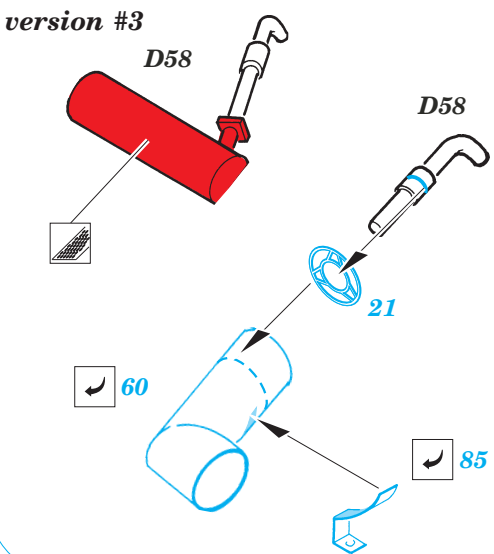

ORIGINAL KIT PARTS
PŮVODNÍ DÍLY STAVEBNICE

PHOTO-ETCHED PARTS
LEPTANÉ DÍLY

PARTS TO BE REMOVED
DÍLY K ODSTRANĚNÍ

FILL
TMELIT

REFERENCES:

- MK Editions : Tanks WW2 Vol.1
- Fraser Gray : Jagdpanzer Tank Destroyers
- Militaria#45 : Jagdpanzer 38(t) Hetzer
- Panzer 11/2000

D3, D4, D21, D25, D31

upper hull