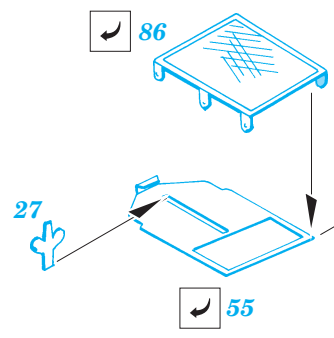

Hetzer mid production

eduard

36 016

1/35 scale detail set for TAMIYA kit • sada detailů pro model 1/35 TAMIYA

- APPLY EXPRESS MASK AND PAINT BEFORE GLUING
POUŽIT EXPRESS MASK NABARVIT PŘED SLEPENÍM
- SYMMETRICAL ASSEMBLY
SYMETRICKÁ MONTÁŽ
- REMOVE
ODSTRANIT
- GRIND
OBROUSIT
- DRILL HOLE
VRTAT OTVOR
- BEND
OHNOUT
- OPTION
VOLBA
- REPLACE
NAHRADIT

ORIGINAL KIT PARTS
PŮVODNÍ DÍLY STAVEBNICE

PHOTO-ETCHED PARTS
LEPTANÉ DÍLY

PARTS TO BE REMOVED
DÍLY K ODSTRANĚNÍ

FILL
TMELIT

REFERENCES:

- MK Editions : Tanks WW2 Vol.1
- Fraser Gray : Jagdpanzer Tank Destroyers
- Militaria#45 : Jagdpanzer 38(t) Hetzer
- Panzer 11/2000

D3, D4, D21, D25, D31

upper hull