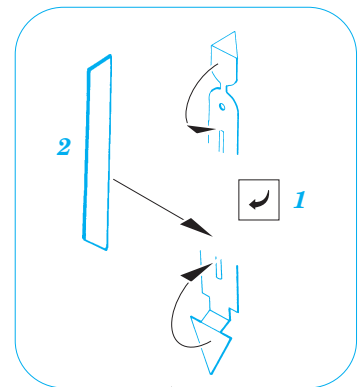

ORIGINAL KIT PARTS
PŮVODNÍ DÍLY STAVEBNICE

PHOTO-ETCHED PARTS
LEPTANÉ DÍLY

PARTS TO BE REMOVED
DÍLY K ODSTRANĚNÍ

FILL
TMELIT

REFERENCES:

- MK Editions : Tanks WW2 Vol.1
- Fraser Gray : Jagdpanzer Tank Destroyers
- Militaria#45 : Jagdpanzer 38(t) Hetzer
- Panzer 11/2000