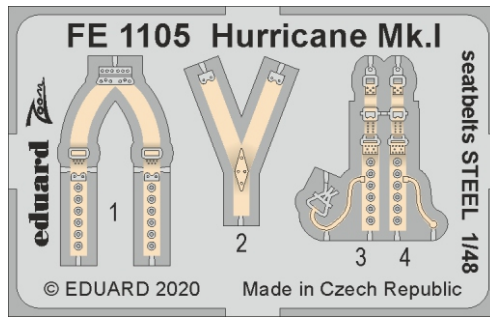

**ZOOM****1/48****Hurricane Mk.I seatbelts STEEL**

detail set for 1/48 AIRFIX kit • sada detailů pro stavebnici 1/48 AIRFIX

eduard

**FE 1105**

- APPLY EXPRESS MASK AND PAINT BEFORE GLUING  
POUŽIT EXPRESS MASK NABARVIT PŘED SLEPENÍM
- SYMMETRICAL ASSEMBLY  
SYMETRICKÁ MONTÁŽ
- REMOVE  
ODSTRANIT
- GRIND  
OBROUSIT
- DRILL HOLE  
VRTÁT OTVOR
- BEND  
OHNOUT
- OPTION  
VOLBA
- REPLACE  
NAHRADIT
- 1** COLORED ETCHED PARTS  
LEPTANÉ BAREVNÉ DÍLY
- 1** ETCHED PARTS  
LEPTANÉ NEBAREVNÉ DÍLY
- 1** ORIGINAL KIT PARTS  
PŮVODNÍ DÍLY STAVEBNICE

ORIGINAL KIT PARTS  
PŮVODNÍ DÍLY STAVEBNICEPHOTO-ETCHED PARTS  
LEPTANÉ DÍLYPARTS TO BE REMOVED  
DÍLY K ODSTRANĚNÍFILL  
TMELIT