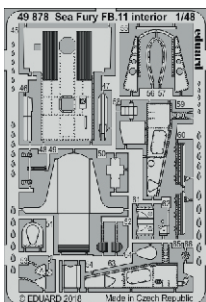

# Sea Fury FB.11 interior

eduard

49 878

1/48

detail set for 1/48 AIRFIX kit • sada detailů pro stavebnici 1/48 AIRFIX

film

FE 878 + 49 878  
Sea Fury FB.11 1/48

- APPLY EXPRESS MASK AND PAINT BEFORE GLUING  
POUŽIT EXPRESS MASK NABARVIT PŘED SLEPENÍM
  - SYMMETRICAL ASSEMBLY  
SYMETRICKÁ MONTÁŽ
  - REMOVE  
ODSTRANIT
  - GRIND  
OBROUSIT
  - DRILL HOLE  
VRTAT OTVOR
  - COLORED ETCHED PARTS  
LEPTANÉ BAREVNÉ DÍLY
  - ETCHED PARTS  
LEPTANÉ NEBAREVNÉ DÍLY
  - ORIGINAL KIT PARTS  
PŮVODNÍ DÍLY STAVEBNICE
- BEND  
OHNOUT
  - OPTION  
VOLBA
  - REPLACE  
NAHRADIT

ORIGINAL KIT PARTS  
PŮVODNÍ DÍLY STAVEBNICE

PHOTO-ETCHED PARTS  
LEPTANÉ DÍLY

PARTS TO BE REMOVED  
DÍLY K ODSTRANĚNÍ

FILL  
TMELIT