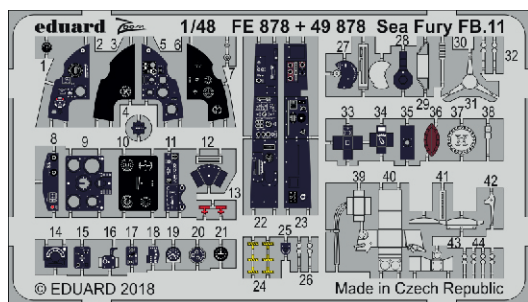

# Sea Fury FB.11 interior

eduard

49 878

1/48

detail set for 1/48 AIRFIX kit • sada detailů pro stavebnici 1/48 AIRFIX

film

FE 878 + 49 878  
Sea Fury FB.11 1/48

- APPLY EXPRESS MASK AND PAINT BEFORE GLUING  
POUŽIT EXPRESS MASK NABARVIT PŘED SLEPENÍM
  - SYMMETRICAL ASSEMBLY  
SYMETRICKÁ MONTÁŽ
  - REMOVE  
ODSTRANIT
  - GRIND  
OBROUSIT
  - DRILL HOLE  
VRTAT OTVOR
  - COLORED ETCHED PARTS  
LEPTANÉ BAREVNÉ DÍLY
  - ETCHED PARTS  
LEPTANÉ NEBAREVNÉ DÍLY
  - ORIGINAL KIT PARTS  
PŮVODNÍ DÍLY STAVEBNICE
- BEND  
OHNOUT
  - OPTION  
VOLBA
  - REPLACE  
NAHRADIT

ORIGINAL KIT PARTS  
PŮVODNÍ DÍLY STAVEBNICE

PHOTO-ETCHED PARTS  
LEPTANÉ DÍLY

PARTS TO BE REMOVED  
DÍLY K ODSTRANĚNÍ

FILL  
TMELIT