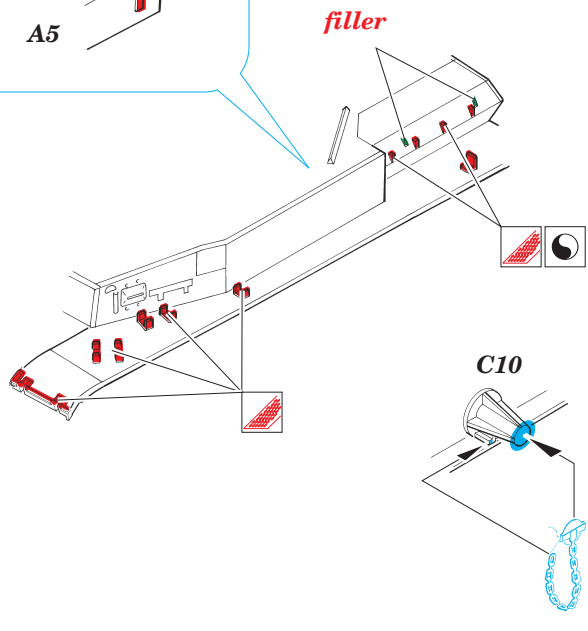

REFERENCES:

ACHTUNG PANZER No.1.....Panzerkampfwagen IV
MOTORBUCHVERLAG.....Begleitwagen Panzerkampfwagen IV