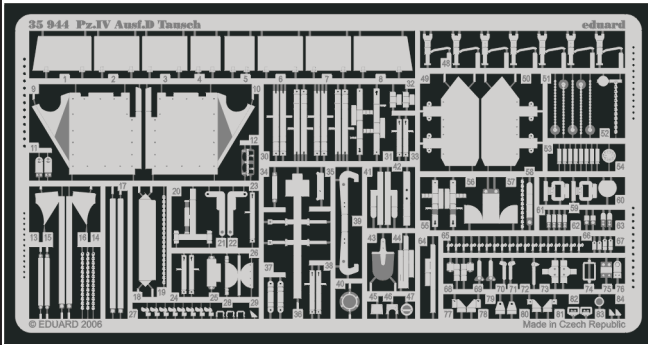

# Pz.IV Ausf.D Tauch

eduard

1/35 scale detail set for **TRISTAR kit 023** • sada detailů pro model 1/35 **TRISTAR 023**

**35 944**

- ★ APPLY EXPRESS MASK AND PAINT BEFORE GLUING  
POUÍŤ EXPRESS MASK NABARVIT PŘED SLEPENÍM
- ☯ SYMMETRICAL ASSEMBLY  
SYMETRICKÁ MONTÁ
- REMOVE  
ODSTRANIT
- ▨ GRIND  
OBROUSIT
- ⊔ DRILL HOLE  
VRTAT OTVOR
- ↷ BEND  
OHNOUT
- ⊔ OPTION  
VOLBA
- Ⓜ REPLACE  
NAHRADIT

ORIGINAL KIT PARTS  
PŮVODNÍ DÍLY STAVEBNICE

PHOTO-ETCHED PARTS  
LEPTANÉ DÍLY

PARTS TO BE REMOVED  
DÍLY K ODSTRANĚNÍ

FILL  
TMELIT