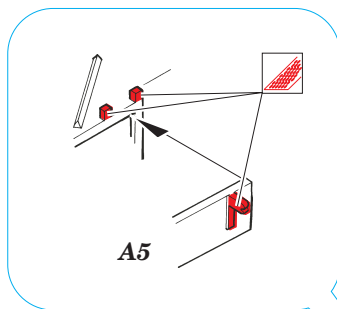

# Pz.IV Ausf.D Tauch

eduard

1/35 scale detail set for **TRISTAR kit 023** • sada detailů pro model 1/35 **TRISTAR 023**

**35 944**

- ★ APPLY EXPRESS MASK AND PAINT BEFORE GLUING  
POUÍŤ EXPRESS MASK NABARVIT PŘED SLEPENÍM
- ☯ SYMMETRICAL ASSEMBLY  
SYMETRICKÁ MONTÁ
- REMOVE  
ODSTRANIT
- ▨ GRIND  
OBROUSIT
- ⊔ DRILL HOLE  
VRTAT OTVOR
- ↷ BEND  
OHNOUT
- ⊔ OPTION  
VOLBA
- Ⓜ REPLACE  
NAHRADIT

ORIGINAL KIT PARTS  
PŮVODNÍ DÍLY STAVEBNICE

PHOTO-ETCHED PARTS  
LEPTANÉ DÍLY

PARTS TO BE REMOVED  
DÍLY K ODSTRANĚNÍ

FILL  
TMELIT