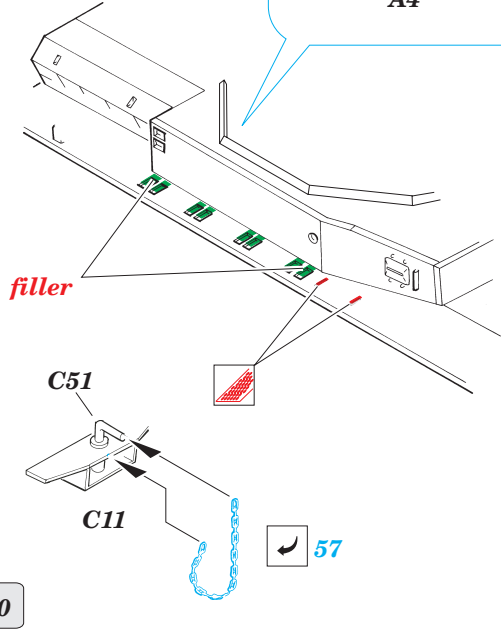

REFERENCES:

ACHTUNG PANZER No.1.....Panzerkampfwagen IV
MOTORBUCHVERLAG.....Begleitwagen Panzerkampfwagen IV