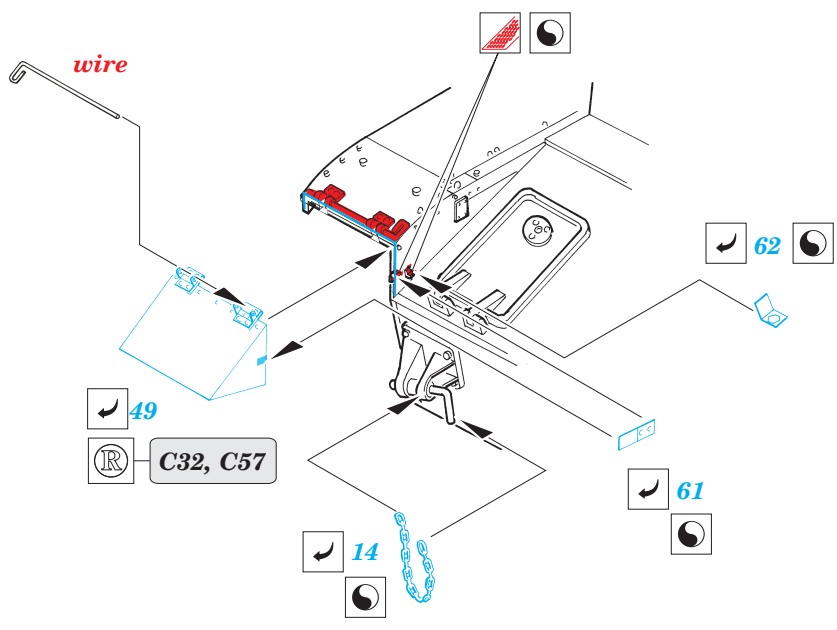

REFERENCES:

ACHTUNG PANZER No.1.....Panzerkampfwagen IV
MOTORBUCHVERLAG.....Begleitwagen Panzerkampfwagen IV