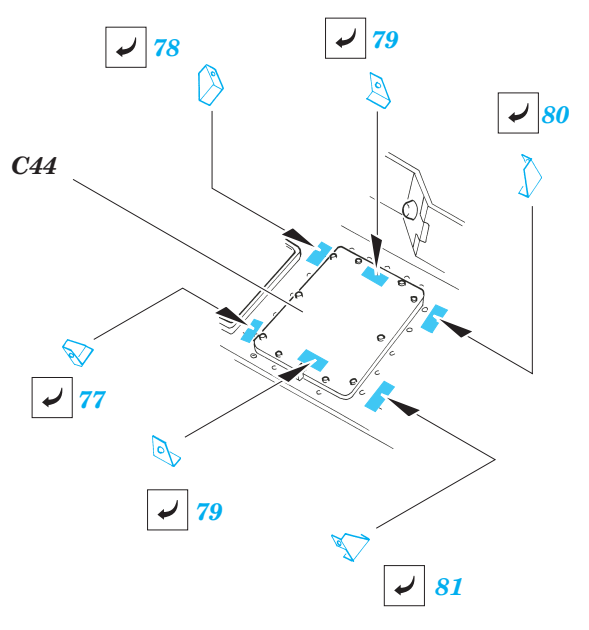

REFERENCES:

ACHTUNG PANZER No.1.....Panzerkampfwagen IV
MOTORBUCHVERLAG.....Begleitwagen Panzerkampfwagen IV