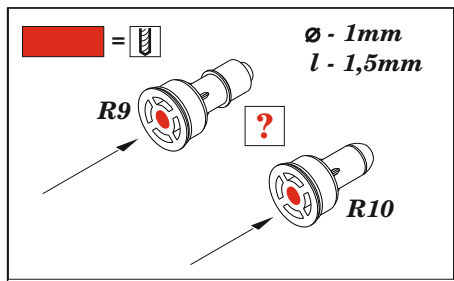

www.eduard.com
16,95

435 21 Obrnice 170
Czech Republic

GBU-10 Paveway II

BEST BRASS RESIN AROUND!

- | | | | |
|--|---|--|---------------------|
| | REMOVE
ODSTRANIT | | BEND
OHNOUT |
| | GRIND
OBROUSIT | | OPTION
VOLBA |
| | DRILL HOLE
VRTAT OTVOR | | REPLACE
NAHRADIT |
| | SYMMETRICAL ASSEMBLY
SYMETRICKÁ MONTÁŽ | | |
| | SCRIBE THE PANEL AND HOLES
RYTI | | |
| | REVERSE SIDE
OTOČIT | | |