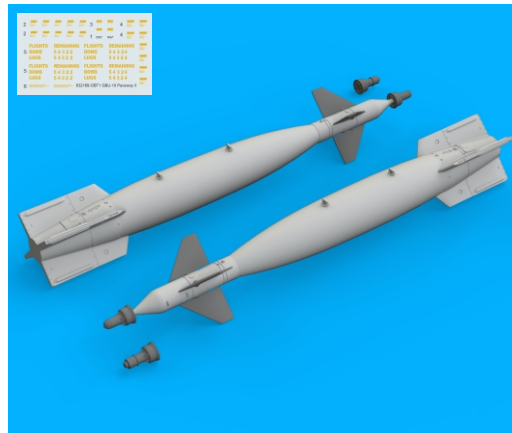

1/32 scale

R9
2pcs.

R10
2pcs.

R11 2pcs.

R12 8pcs.

COLOURS

GSI Creos (GUNZE)			Mr.METAL COLOR
AQUEOUS	Mr.COLOR		
[H 27]	[C 44]	TAN	
[H 52]	[C 12]	OLIVE DRAB	
[H 92]	[C 49]	CLEAR ORANGE	

This product contains metal and resin detail parts for upgrading scale plastic models. When selecting this set make sure that it is for the kit mentioned in product name as these sets are made specifically for that kit. When upgrading the model some cutting or corrections may be necessary for parts to fit accurately. **WARNING!** This set contains small and sharp parts. Work carefully in a ventilated and well-lit room. Safety glasses are recommended. This product is not suitable for children below 14 years of age.

Tento výrobek obsahuje leptané a odlévané detaily pro úpravu a vylepšení plastického modelu. Při výběru sady kovových detailů zkontrolujte, zda je určena pro model, který chcete upravit. Model, pro který je sada určena, je uveden u názvu výrobku. Pro přesnou aplikaci kovových a odlévaných dílů může být zapotřebí upravit díly upravovaného modelu. **POZOR!** Sada obsahuje malé ostré díly. Pracujte ve větrané a dobře osvětlené místnosti. Doporučujeme použití ochranných brýlí. Tento výrobek není vhodný pro děti mladší 14 let.

www.eduard.com
16,95

435 21 Obrnice 170
Czech Republic

GBU-10 Paveway II

BEST BRASS RESIN AROUND!