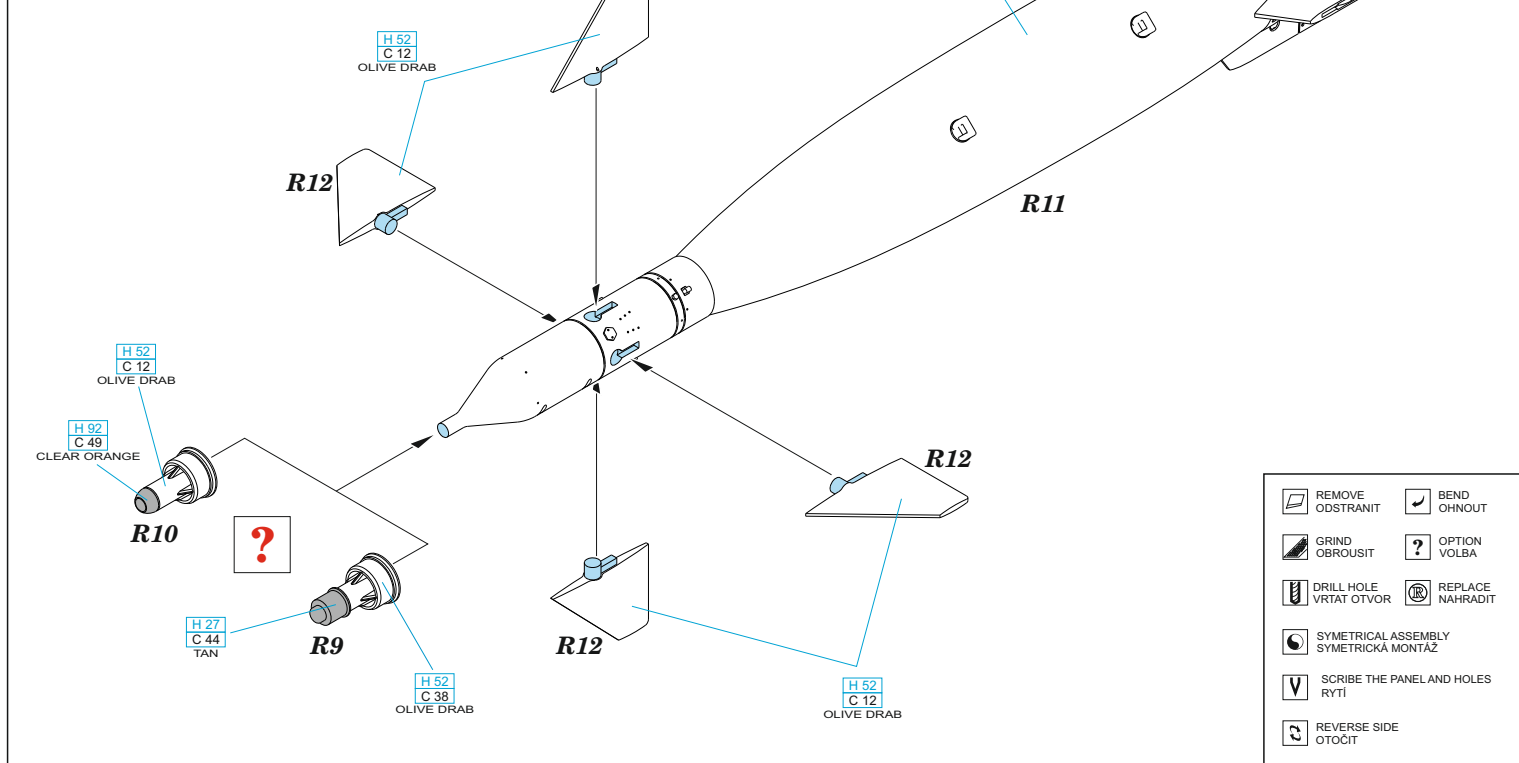

www.eduard.com
16,95

435 21 Obrnice 170
Czech Republic

GBU-10 Paveway II

BEST BRASS RESIN AROUND!

- | | | | |
|--|---|--|---------------------|
| | REMOVE
ODSTRANIT | | BEND
OHNOUT |
| | GRIND
OBROUSIT | | OPTION
VOLBA |
| | DRILL HOLE
VRTAT OTVOR | | REPLACE
NAHRADIT |
| | SYMMETRICAL ASSEMBLY
SYMETRICKÁ MONTÁŽ | | |
| | SCRIBE THE PANEL AND HOLES
RYTI | | |
| | REVERSE SIDE
OTOČIT | | |