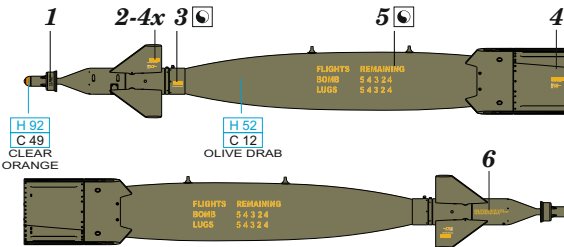

GBU-10 Paveway II

BEST BRASS RESIN AROUND!