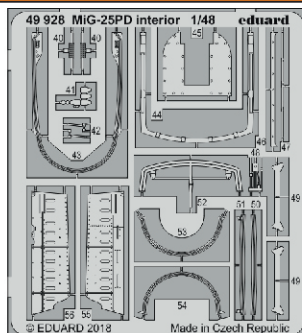

MiG-25PD interior

eduard

49 928

1/48

detail set for ICM 1/48 kit • sada detailů pro stavebnici ICM 1/48

- APPLY EXPRESS MASK AND PAINT BEFORE GLUING
POUŽIT EXPRESS MASK NABARVIT PŘED SLEPENÍM
 - SYMMETRICAL ASSEMBLY
SYMETRICKÁ MONTÁŽ
 - REMOVE
ODSTRANIT
 - GRIND
OBRUSIT
 - DRILL HOLE
VRTAT OTVOR
 - COLORED ETCHED PARTS
LEPTANÉ BAREVNÉ DÍLY
 - ETCHED PARTS
LEPTANÉ NEBAREVNÉ DÍLY
 - ORIGINAL KIT PARTS
PŮVODNÍ DÍLY STAVEBNICE
- BEND
OHNOUT
 - OPTION
VOLBA
 - REPLACE
NAHRADIT

ORIGINAL KIT PARTS PŮVODNÍ DÍLY STAVEBNICE	PHOTO-ETCHED PARTS LEPTANÉ DÍLY	PARTS TO BE REMOVED DÍLY K ODSTRANĚNÍ	FILL TMELIT
---	------------------------------------	--	----------------

Related products: FE 929 MiG-25PD saetbelts STEEL 1/48