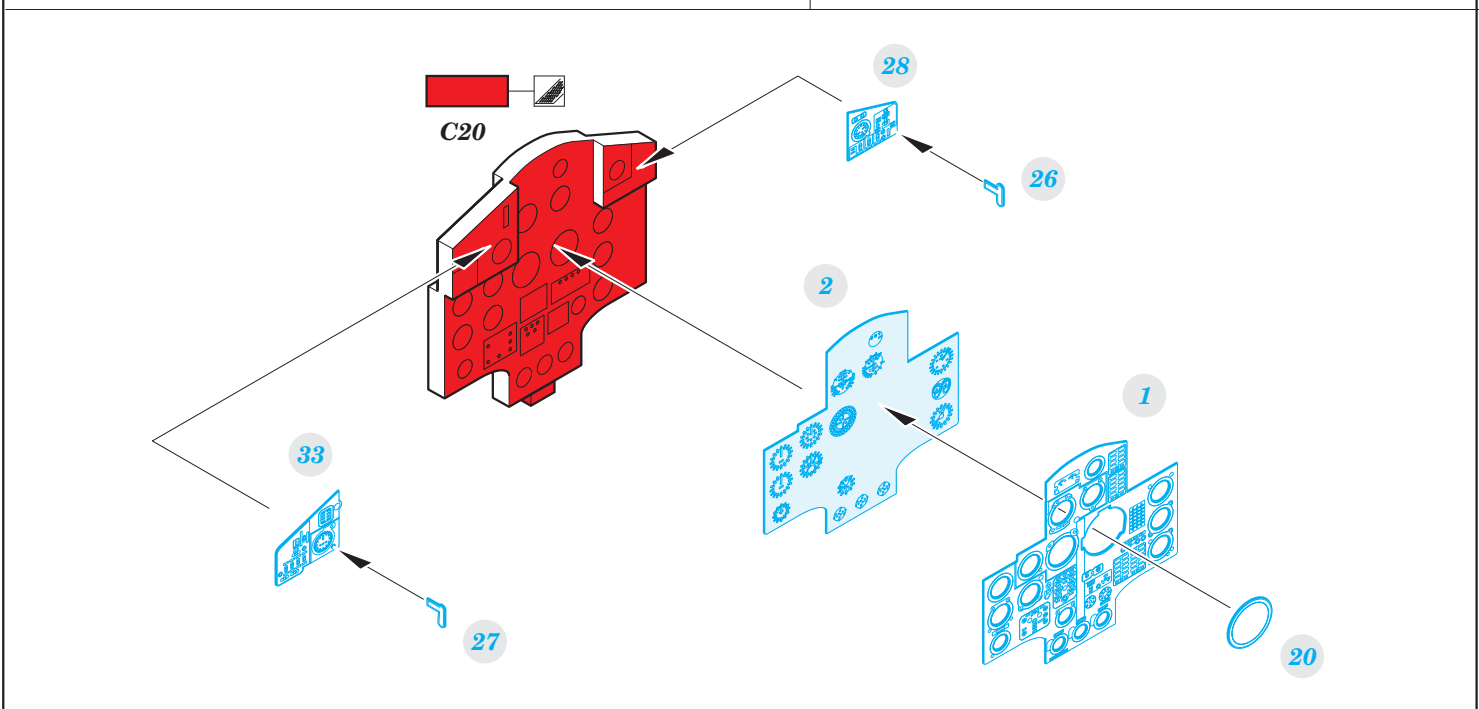

MiG-25PD interior

eduard

49 928

1/48

detail set for ICM 1/48 kit • sada detailů pro stavebnici ICM 1/48

- APPLY EXPRESS MASK AND PAINT BEFORE GLUING
POUŽIT EXPRESS MASK NABARVIT PŘED SLEPENÍM
 - SYMMETRICAL ASSEMBLY
SYMETRICKÁ MONTÁŽ
 - REMOVE
ODSTRANIT
 - GRIND
OBRUSIT
 - DRILL HOLE
VRTAT OTVOR
 - COLORED ETCHED PARTS
LEPTANÉ BAREVNÉ DÍLY
 - ETCHED PARTS
LEPTANÉ NEBAREVNÉ DÍLY
 - ORIGINAL KIT PARTS
PŮVODNÍ DÍLY STAVEBNICE
- BEND
OHNOUT
 - OPTION
VOLBA
 - REPLACE
NAHRADIT

ORIGINAL KIT PARTS PŮVODNÍ DÍLY STAVEBNICE	PHOTO-ETCHED PARTS LEPTANÉ DÍLY	PARTS TO BE REMOVED DÍLY K ODSTRANĚNÍ	FILL TMELIT
---	------------------------------------	--	----------------

Related products: FE 929 MiG-25PD saetbelts STEEL 1/48