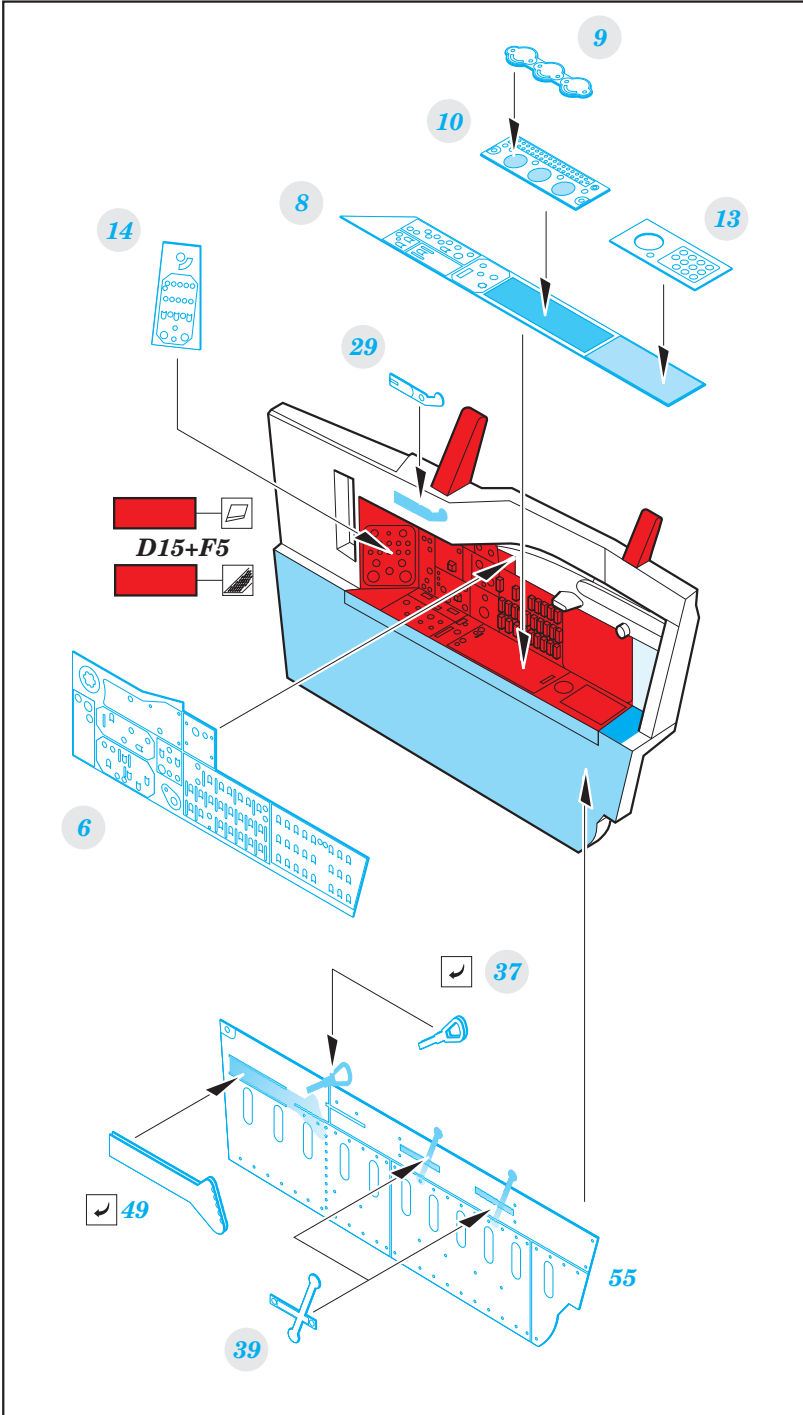

MiG-25PD interior

eduard

49 928

1/48

detail set for ICM 1/48 kit • sada detailů pro stavebnici ICM 1/48

- APPLY EXPRESS MASK AND PAINT BEFORE GLUING
POUŽIT EXPRESS MASK NABARVIT PŘED SLEPENÍM
 - SYMMETRICAL ASSEMBLY
SYMETRICKÁ MONTÁŽ
 - REMOVE
ODSTRANIT
 - GRIND
OBRUSIT
 - DRILL HOLE
VRTAT OTVOR
 - COLORED ETCHED PARTS
LEPTANÉ BAREVNÉ DÍLY
 - ETCHED PARTS
LEPTANÉ NEBAREVNÉ DÍLY
 - ORIGINAL KIT PARTS
PŮVODNÍ DÍLY STAVEBNICE
- BEND
OHNOUT
 - OPTION
VOLBA
 - REPLACE
NAHRADIT

ORIGINAL KIT PARTS PŮVODNÍ DÍLY STAVEBNICE	PHOTO-ETCHED PARTS LEPTANÉ DÍLY	PARTS TO BE REMOVED DÍLY K ODSTRANĚNÍ	FILL TMELIT
---	------------------------------------	--	----------------

Related products: FE 929 MiG-25PD saetbelts STEEL 1/48