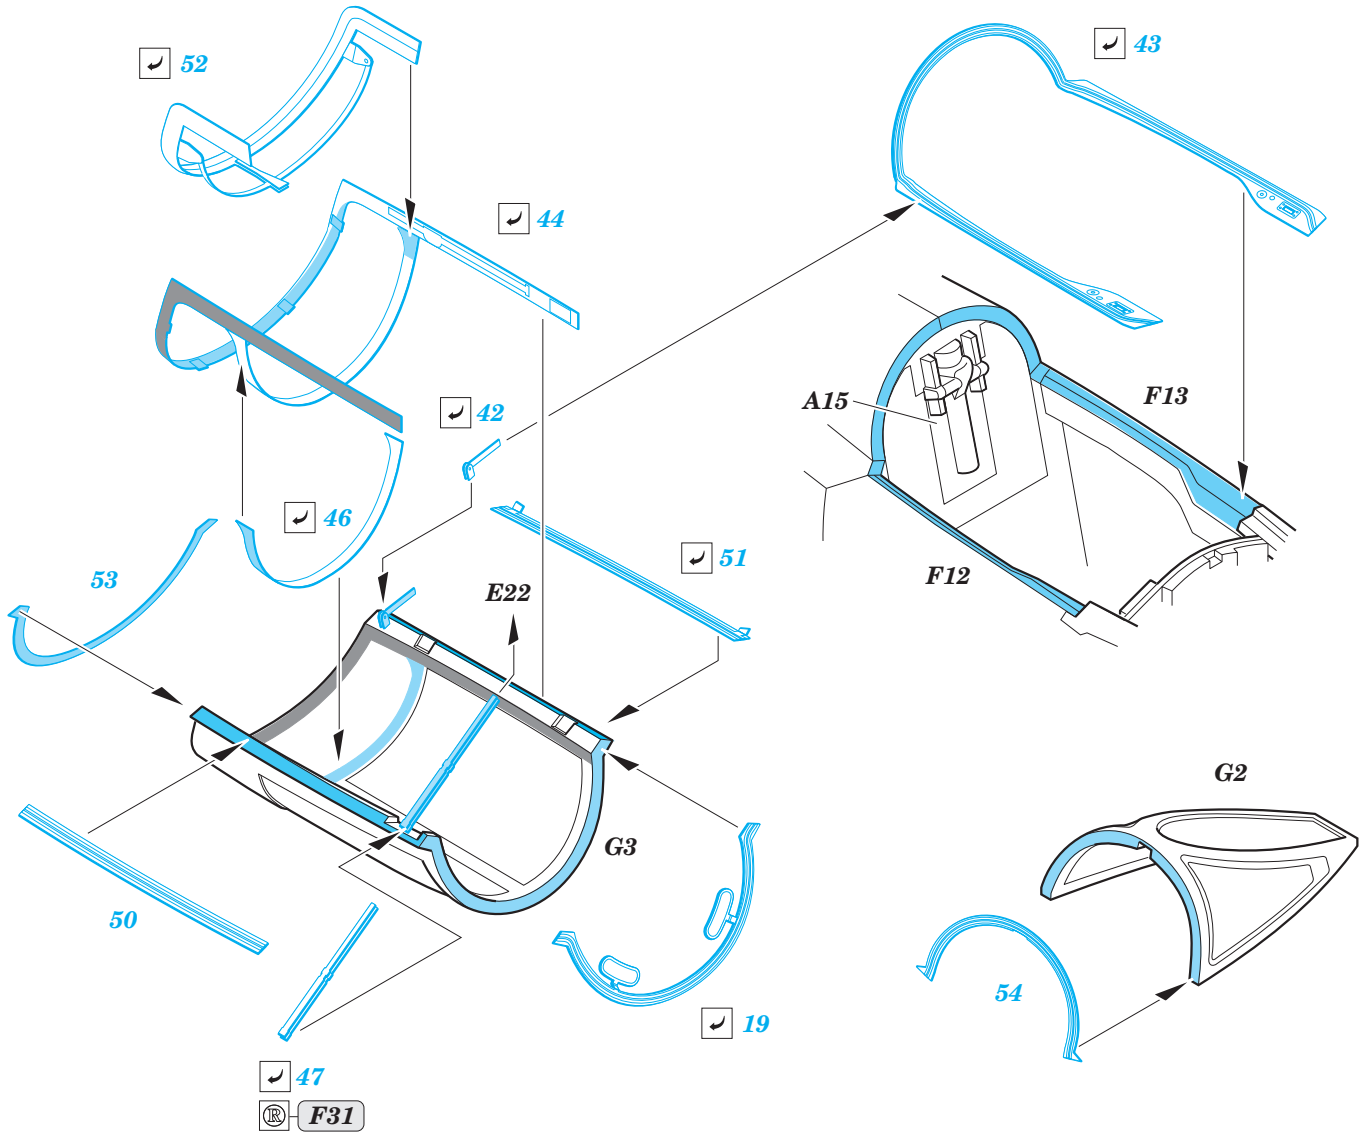

MiG-25PD interior

eduard

49 928

1/48

detail set for ICM 1/48 kit • sada detailů pro stavebnici ICM 1/48

- APPLY EXPRESS MASK AND PAINT BEFORE GLUING
POUŽIT EXPRESS MASK NABARVIT PŘED SLEPENÍM
 - SYMMETRICAL ASSEMBLY
SYMETRICKÁ MONTÁŽ
 - REMOVE
ODSTRANIT
 - GRIND
OBRUSIT
 - DRILL HOLE
VRTAT OTVOR
 - COLORED ETCHED PARTS
LEPTANÉ BAREVNÉ DÍLY
 - ETCHED PARTS
LEPTANÉ NEBAREVNÉ DÍLY
 - ORIGINAL KIT PARTS
PŮVODNÍ DÍLY STAVEBNICE
- BEND
OHNOUT
 - OPTION
VOLBA
 - REPLACE
NAHRADIT

ORIGINAL KIT PARTS PŮVODNÍ DÍLY STAVEBNICE	PHOTO-ETCHED PARTS LEPTANÉ DÍLY	PARTS TO BE REMOVED DÍLY K ODSTRANĚNÍ	FILL TMELIT
---	------------------------------------	--	----------------

Related products: FE 929 MiG-25PD saetbelts STEEL 1/48