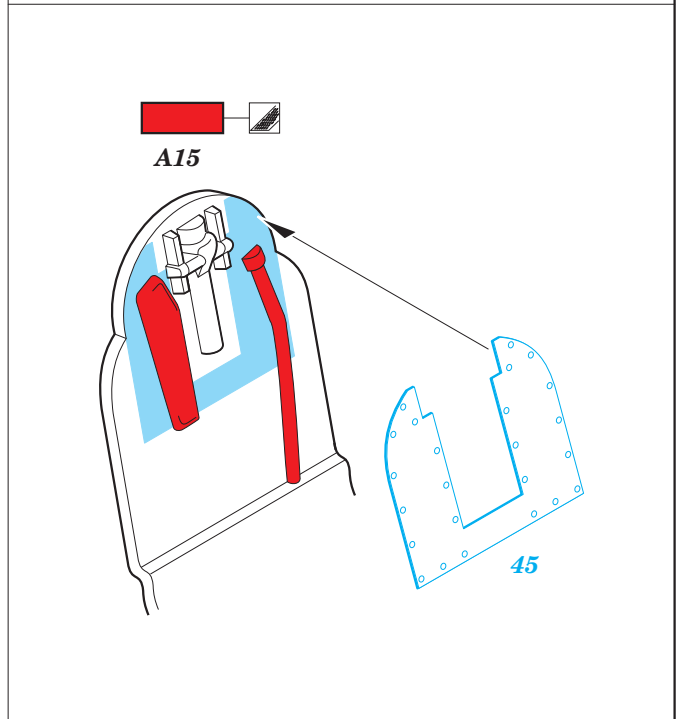

MiG-25PD interior

eduard

49 928

1/48

detail set for ICM 1/48 kit • sada detailů pro stavebnici ICM 1/48

- APPLY EXPRESS MASK AND PAINT BEFORE GLUING
POUŽIT EXPRESS MASK NABARVIT PŘED SLEPENÍM
 - SYMMETRICAL ASSEMBLY
SYMETRICKÁ MONTÁŽ
 - REMOVE
ODSTRANIT
 - GRIND
OBRUSIT
 - DRILL HOLE
VRTAT OTVOR
 - COLORED ETCHED PARTS
LEPTANÉ BAREVNÉ DÍLY
 - ETCHED PARTS
LEPTANÉ NEBAREVNÉ DÍLY
 - ORIGINAL KIT PARTS
PŮVODNÍ DÍLY STAVEBNICE
- BEND
OHNOUT
 - OPTION
VOLBA
 - REPLACE
NAHRADIT

ORIGINAL KIT PARTS PŮVODNÍ DÍLY STAVEBNICE	PHOTO-ETCHED PARTS LEPTANÉ DÍLY	PARTS TO BE REMOVED DÍLY K ODSTRANĚNÍ	FILL TMELIT
---	------------------------------------	--	----------------

Related products: FE 929 MiG-25PD saetbelts STEEL 1/48