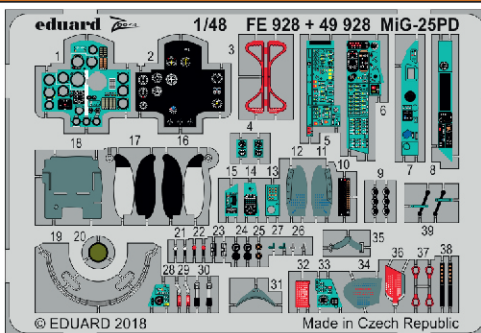

MiG-25PD interior

eduard

49 928

1/48

detail set for ICM 1/48 kit • sada detailů pro stavebnici ICM 1/48

- APPLY EXPRESS MASK AND PAINT BEFORE GLUING
POUŽIT EXPRESS MASK NABARVIT PŘED SLEPENÍM
 - SYMMETRICAL ASSEMBLY
SYMETRICKÁ MONTÁŽ
 - REMOVE
ODSTRANIT
 - GRIND
OBRUSIT
 - DRILL HOLE
VRTAT OTVOR
 - COLORED ETCHED PARTS
LEPTANÉ BAREVNÉ DÍLY
 - ETCHED PARTS
LEPTANÉ NEBAREVNÉ DÍLY
 - ORIGINAL KIT PARTS
PŮVODNÍ DÍLY STAVEBNICE
- BEND
OHNOUT
 - OPTION
VOLBA
 - REPLACE
NAHRADIT

ORIGINAL KIT PARTS PŮVODNÍ DÍLY STAVEBNICE	PHOTO-ETCHED PARTS LEPTANÉ DÍLY	PARTS TO BE REMOVED DÍLY K ODSTRANĚNÍ	FILL TMELIT
---	------------------------------------	--	----------------

Related products: FE 929 MiG-25PD saetbelts STEEL 1/48