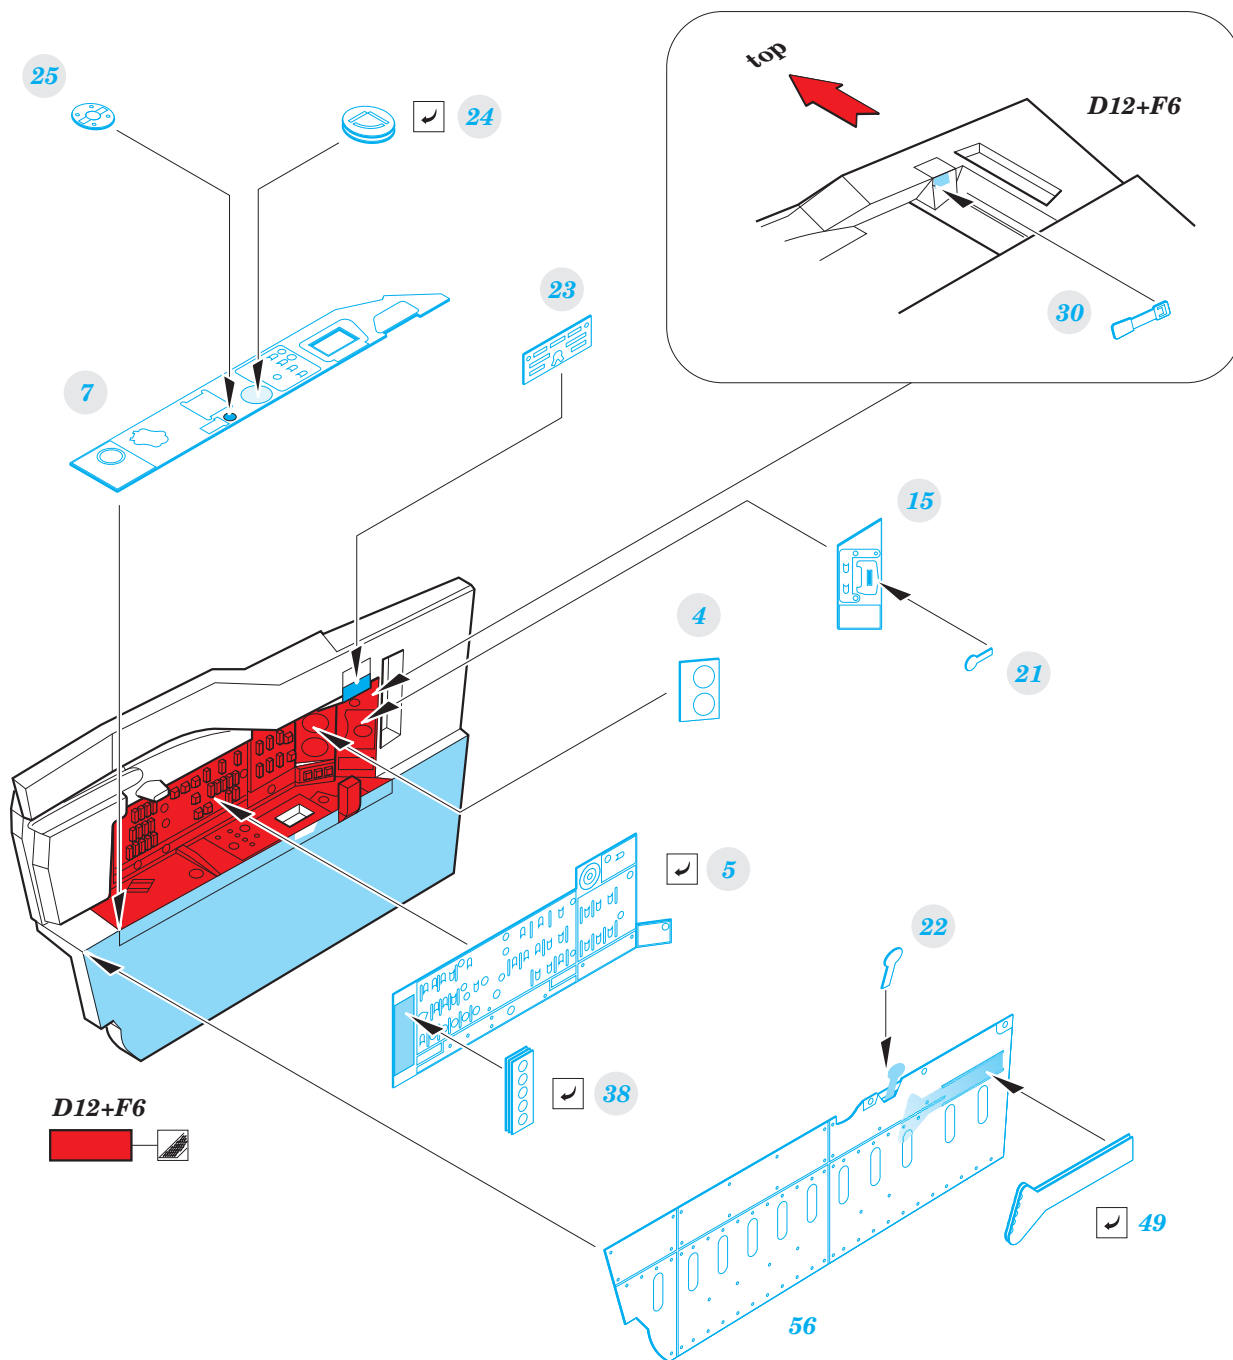

MiG-25PD interior

eduard

49 928

1/48

detail set for ICM 1/48 kit • sada detailů pro stavebnici ICM 1/48

- APPLY EXPRESS MASK AND PAINT BEFORE GLUING
POUŽIT EXPRESS MASK NABARVIT PŘED SLEPENÍM
 - SYMMETRICAL ASSEMBLY
SYMETRICKÁ MONTÁŽ
 - REMOVE
ODSTRANIT
 - GRIND
OBRUSIT
 - DRILL HOLE
VRTAT OTVOR
 - COLORED ETCHED PARTS
LEPTANÉ BAREVNÉ DÍLY
 - ETCHED PARTS
LEPTANÉ NEBAREVNÉ DÍLY
 - ORIGINAL KIT PARTS
PŮVODNÍ DÍLY STAVEBNICE
- BEND
OHNOUT
 - OPTION
VOLBA
 - REPLACE
NAHRADIT

ORIGINAL KIT PARTS PŮVODNÍ DÍLY STAVEBNICE	PHOTO-ETCHED PARTS LEPTANÉ DÍLY	PARTS TO BE REMOVED DÍLY K ODSTRANĚNÍ	FILL TMELIT
---	------------------------------------	--	----------------

Related products: FE 929 MiG-25PD saetbelts STEEL 1/48