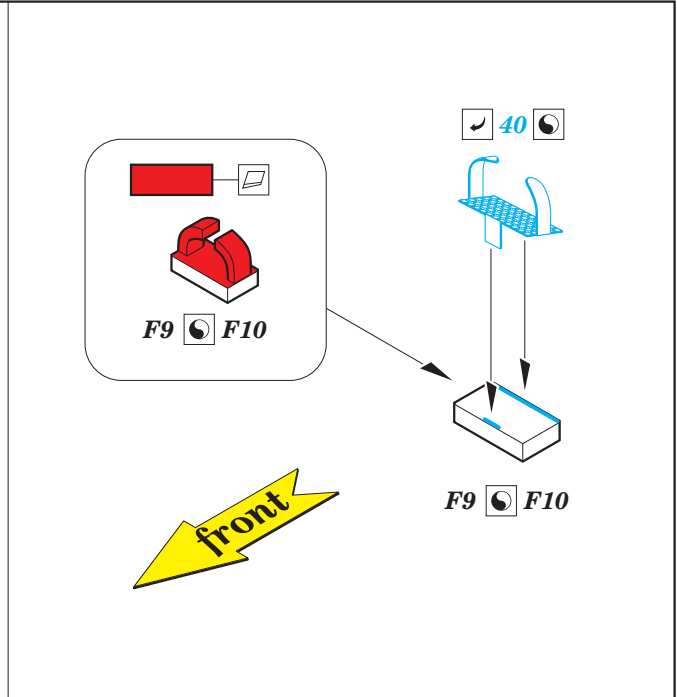

MiG-25PD interior

eduard

49 928

1/48

detail set for ICM 1/48 kit • sada detailů pro stavebnici ICM 1/48

- APPLY EXPRESS MASK AND PAINT BEFORE GLUING
POUŽIT EXPRESS MASK NABARVIT PŘED SLEPENÍM
 - SYMMETRICAL ASSEMBLY
SYMETRICKÁ MONTÁŽ
 - REMOVE
ODSTRANIT
 - GRIND
OBRUSIT
 - DRILL HOLE
VRTAT OTVOR
 - COLORED ETCHED PARTS
LEPTANÉ BAREVNÉ DÍLY
 - ETCHED PARTS
LEPTANÉ NEBAREVNÉ DÍLY
 - ORIGINAL KIT PARTS
PŮVODNÍ DÍLY STAVEBNICE
- BEND
OHNOUT
 - OPTION
VOLBA
 - REPLACE
NAHRADIT

ORIGINAL KIT PARTS PŮVODNÍ DÍLY STAVEBNICE	PHOTO-ETCHED PARTS LEPTANÉ DÍLY	PARTS TO BE REMOVED DÍLY K ODSTRANĚNÍ	FILL TMELIT
---	------------------------------------	--	----------------

Related products: FE 929 MiG-25PD saetbelts STEEL 1/48