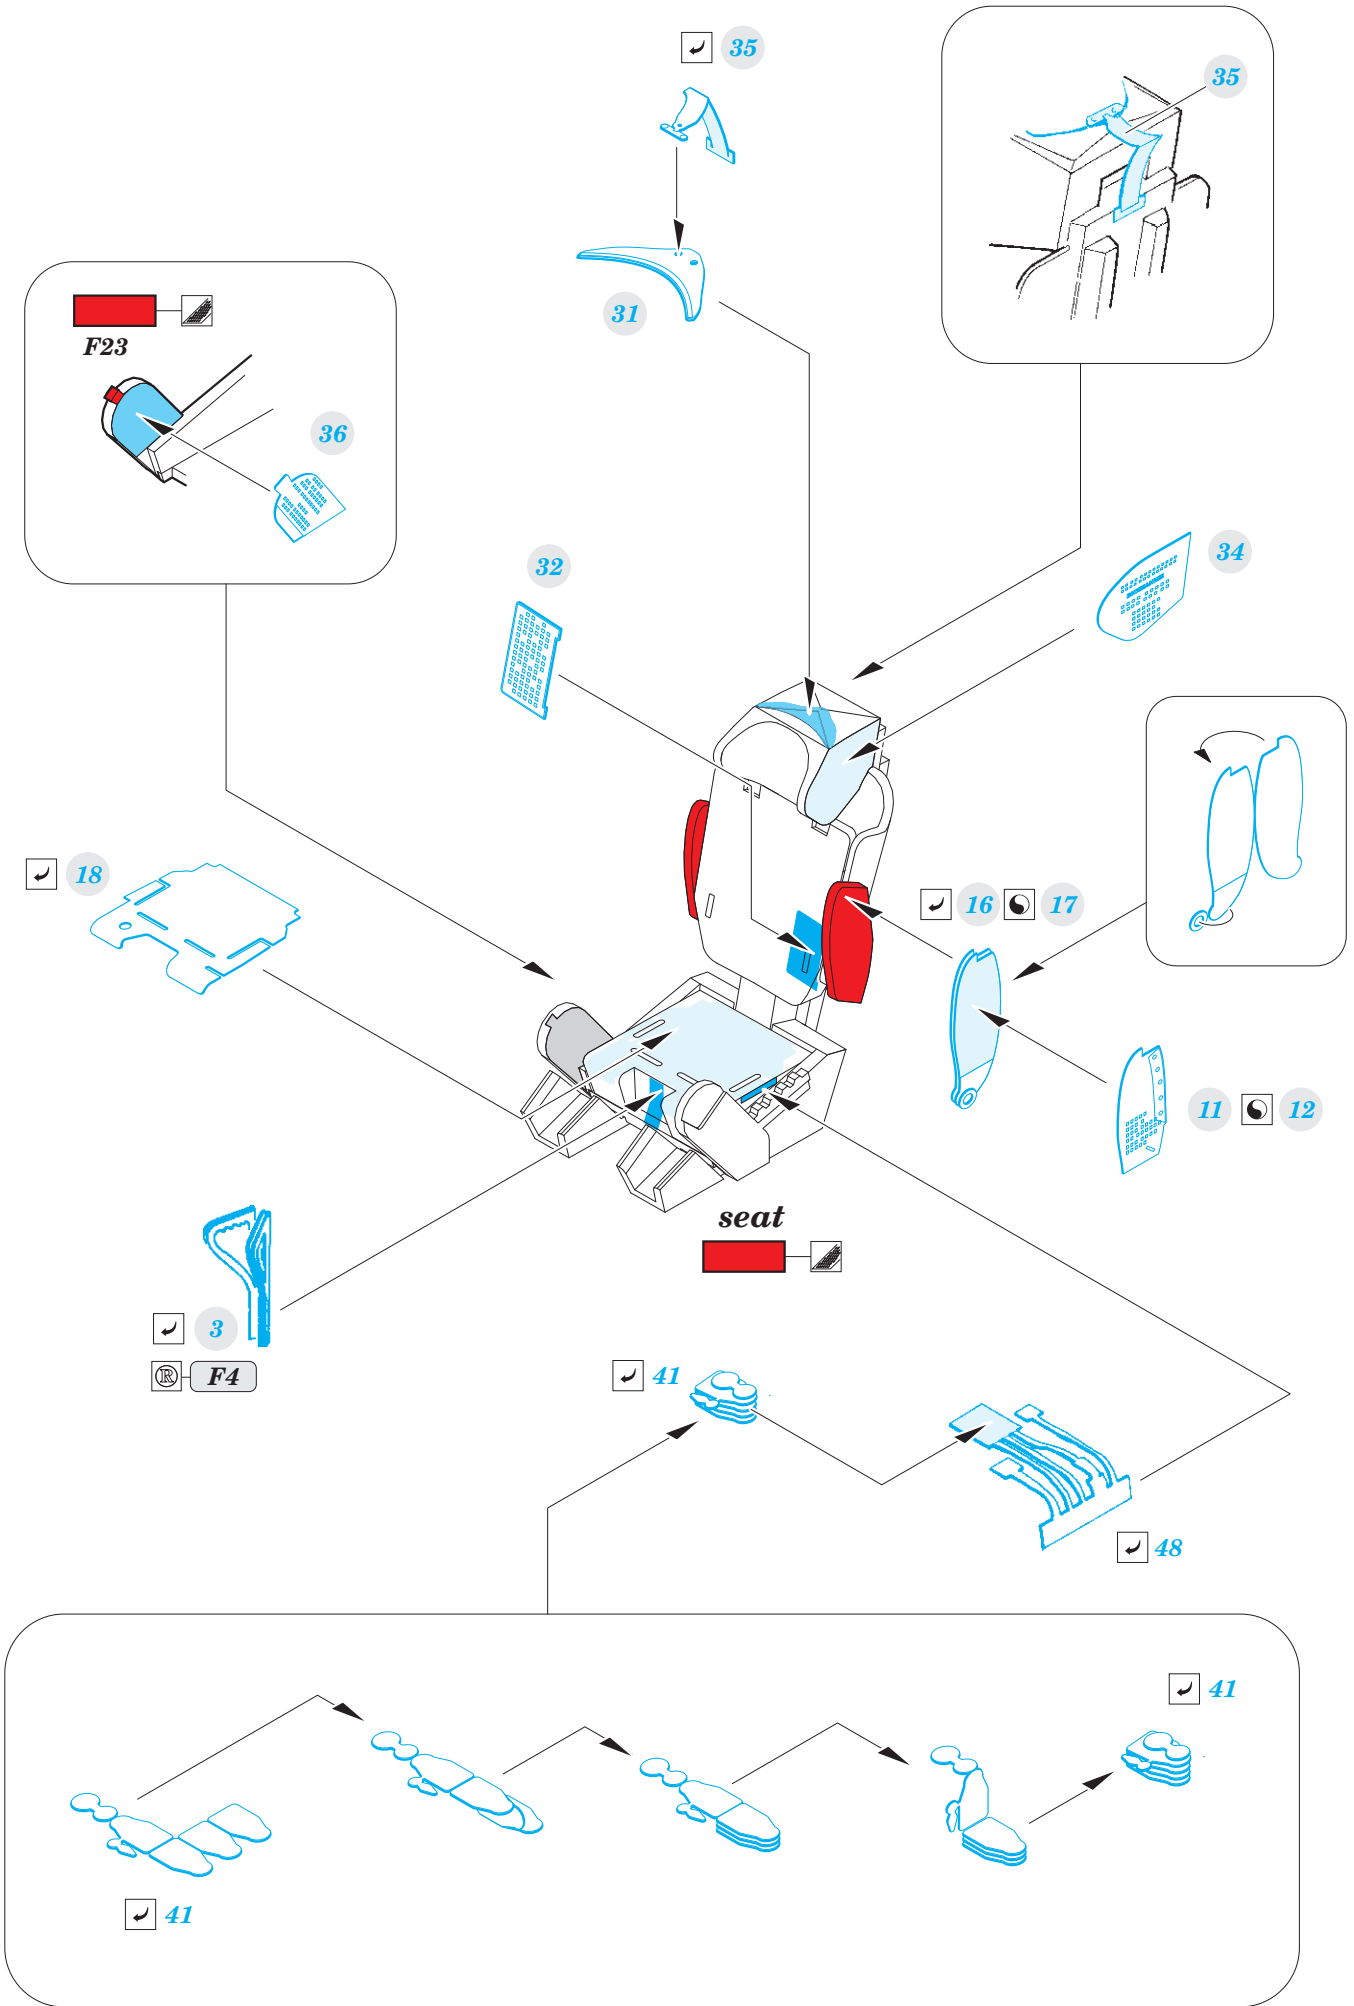

MiG-25PD interior

eduard

49 928

1/48

detail set for ICM 1/48 kit • sada detailů pro stavebnici ICM 1/48

- APPLY EXPRESS MASK AND PAINT BEFORE GLUING
POUŽIT EXPRESS MASK NABARVIT PŘED SLEPENÍM
 - SYMMETRICAL ASSEMBLY
SYMETRICKÁ MONTÁŽ
 - REMOVE
ODSTRANIT
 - GRIND
OBRUSIT
 - DRILL HOLE
VRTAT OTVOR
 - COLORED ETCHED PARTS
LEPTANÉ BAREVNÉ DÍLY
 - ETCHED PARTS
LEPTANÉ NEBAREVNÉ DÍLY
 - ORIGINAL KIT PARTS
PŮVODNÍ DÍLY STAVEBNICE
- BEND
OHNOUT
 - OPTION
VOLBA
 - REPLACE
NAHRADIT

ORIGINAL KIT PARTS PŮVODNÍ DÍLY STAVEBNICE	PHOTO-ETCHED PARTS LEPTANÉ DÍLY	PARTS TO BE REMOVED DÍLY K ODSTRANĚNÍ	FILL TMELIT
---	------------------------------------	--	----------------

Related products: FE 929 MiG-25PD saetbelts STEEL 1/48