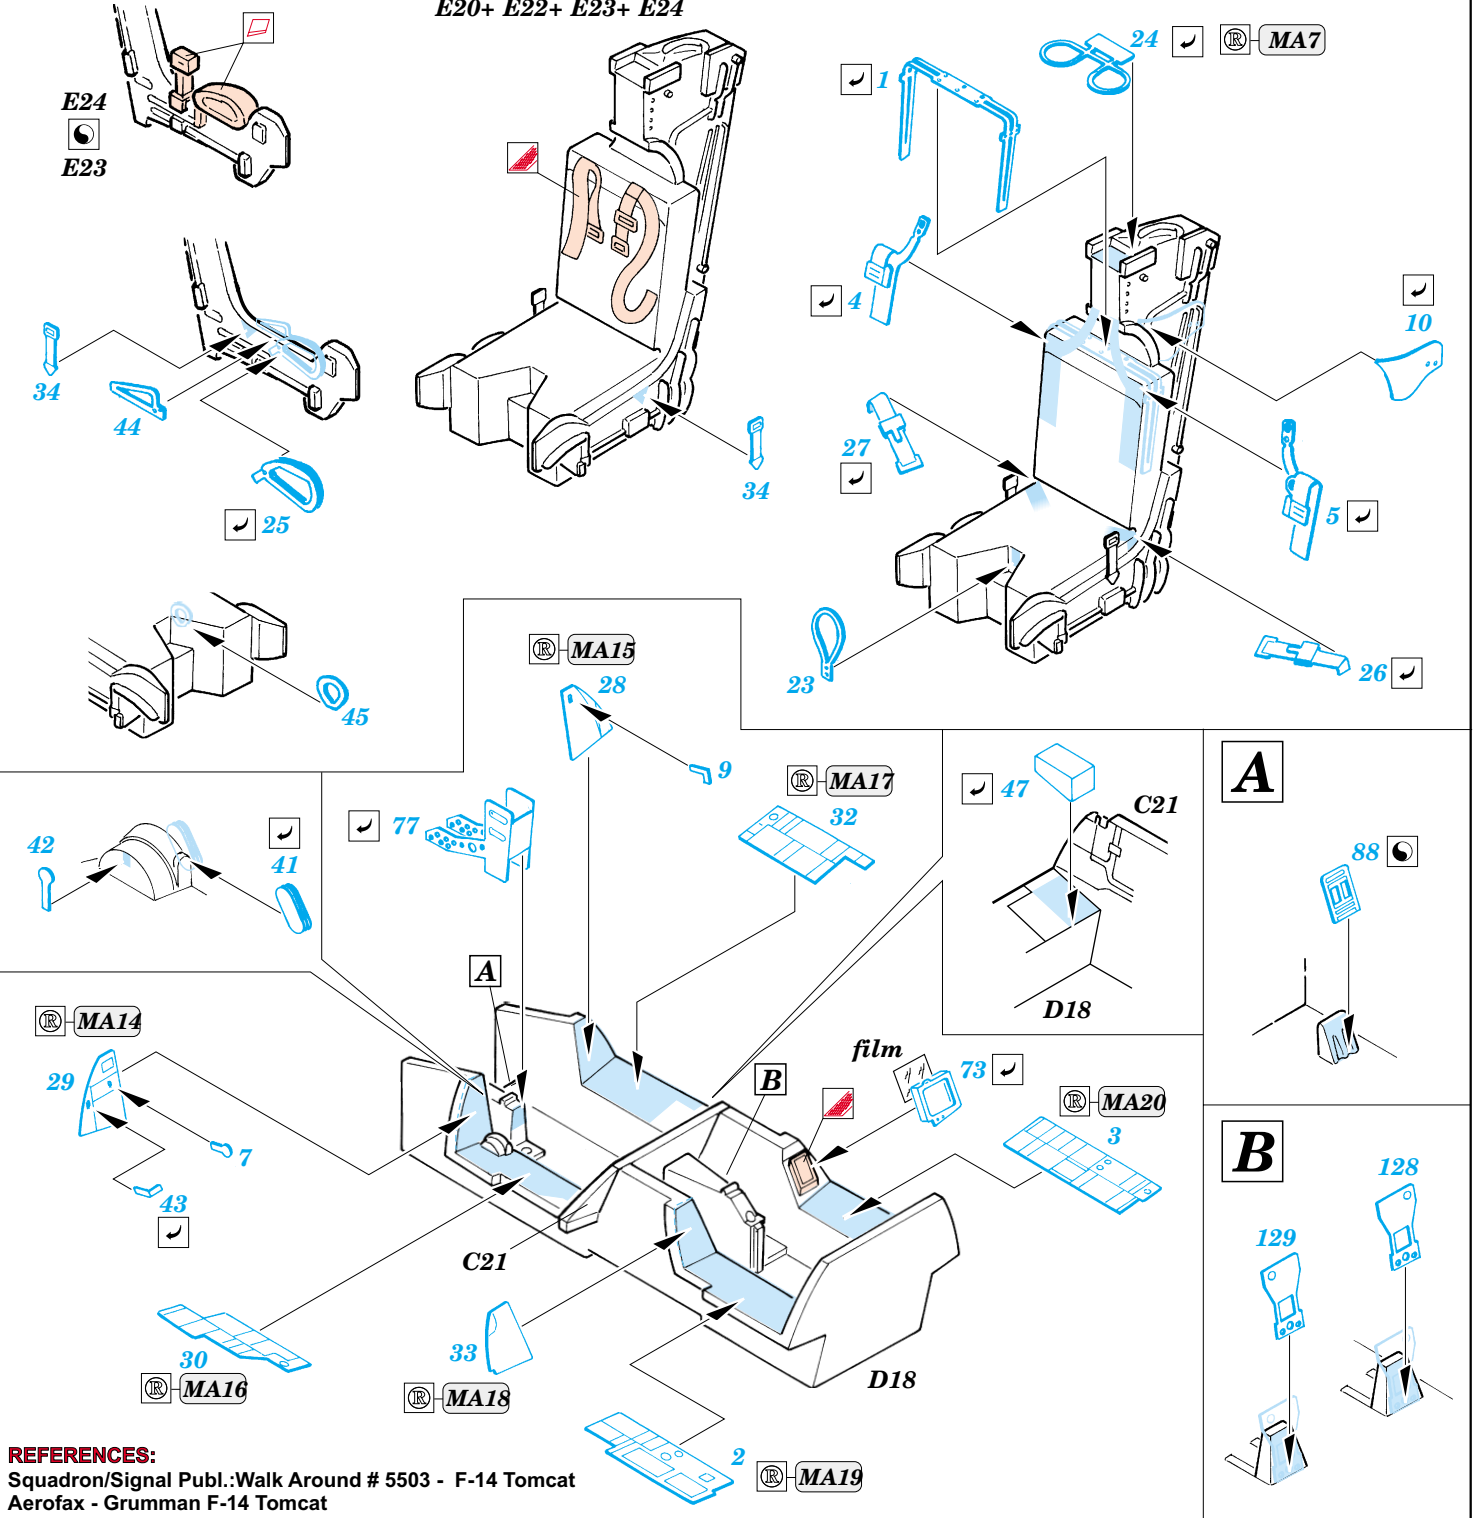

F-14A Tomcat

eduard

73 234

1/72 scale detail set for Hasegawa kit • sada detailů pro model 1/72 Hasegawa

- ★ APPLY EXPRESS MASK AND PAINT BEFORE GLUING
POUŽIT EXPRESS MASK NABARVIT PŘED SLEPENÍM
- ◐ SYMMETRICAL ASSEMBLY
SYMETRICKÁ MONTÁŽ
- ◑ REMOVE
ODSTRANIT
- ◒ GRIND
OBROUSIT
- ◓ DRILL HOLE
VRTAT OTVOR
- ↷ BEND
OHNOUT
- ❓ OPTION
VOLBA
- Ⓜ REPLACE
NAHRADIT

FILM

FILM

- ORIGINAL KIT PARTS
PŮVODNÍ DÍLY STAVEBNICE
- PHOTO-ETCHED PARTS
LEPTANÉ DÍLY
- PARTS TO BE REMOVED
DÍLY K ODSTRANĚNÍ
- FILL
TMELIT

E20+ E22+ E23+ E24

REFERENCES:
 Squadron/Signal Publ.: Walk Around # 5503 - F-14 Tomcat
 Aerofax - Grumman F-14 Tomcat