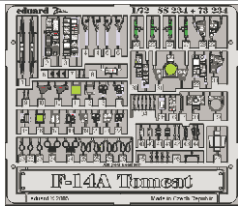

F-14A Tomcat

eduard

73 234

1/72 scale detail set for Hasegawa kit • sada detailů pro model 1/72 Hasegawa

- ★ APPLY EXPRESS MASK AND PAINT BEFORE GLUING
POUŽIT EXPRESS MASK NABARVIT PŘED SLEPENÍM
- ◐ SYMMETRICAL ASSEMBLY
SYMETRICKÁ MONTÁŽ
- ◑ REMOVE
ODSTRANIT
- ◒ GRIND
OBROUSIT
- ◓ DRILL HOLE
VRTAT OTVOR
- ↷ BEND
OHNOUT
- ❓ OPTION
VOLBA
- Ⓜ REPLACE
NAHRADIT

FILM

FILM

- ORIGINAL KIT PARTS
PŮVODNÍ DÍLY STAVEBNICE
- PHOTO-ETCHED PARTS
LEPTANÉ DÍLY
- PARTS TO BE REMOVED
DÍLY K ODSTRANĚNÍ
- FILL
TMELIT

E20+ E22+ E23+ E24

REFERENCES:
 Squadron/Signal Publ.: Walk Around # 5503 - F-14 Tomcat
 Aerofax - Grumman F-14 Tomcat