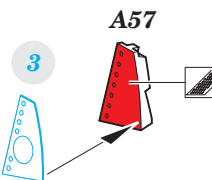

Fw 190F-8 Weekend

eduard

73 589

detail set for 1/72 EDUARD kit • sada detailů pro stavěbnici 1/72 EDUARD

- APPLY EXPRESS MASK AND PAINT BEFORE GLUING
POUŽIT EXPRESS MASK NABARVIT PŘED SLEPENÍM
- SYMMETRICAL ASSEMBLY
SYMETRICKÁ MONTÁŽ
- REMOVE
ODSTRANIT
- GRIND
OBROUSIT
- DRILL HOLE
VRTAT OTVOR
- COLORED ETCHED PARTS
LEPTANÉ BAREVNÉ DÍLY
- ETCHED PARTS
LEPTANÉ NEBAREVNÉ DÍLY
- ORIGINAL KIT PARTS
PŮVODNÍ DÍLY STAVEBNICE
- BEND
OHNOUT
- OPTION
VOLBA
- REPLACE
NAHRADIT

ORIGINAL KIT PARTS
PŮVODNÍ DÍLY STAVEBNICE

PHOTO-ETCHED PARTS
LEPTANÉ DÍLY

PARTS TO BE REMOVED
DÍLY K ODSTRANĚNÍ

FILL
TMELIT

B

C

B

C