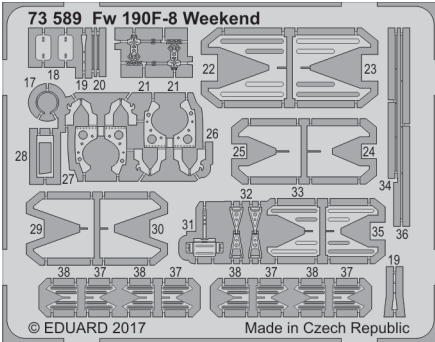

Fw 190F-8 Weekend

eduard

73 589

detail set for 1/72 EDUARD kit • sada detailů pro stavěbnici 1/72 EDUARD

- APPLY EXPRESS MASK AND PAINT BEFORE GLUING
POUŽIT EXPRESS MASK NABARVIT PŘED SLEPENÍM
- SYMMETRICAL ASSEMBLY
SYMETRICKÁ MONTÁŽ
- REMOVE
ODSTRANIT
- GRIND
OBROUSIT
- DRILL HOLE
VRTAT OTVOR
- COLORED ETCHED PARTS
LEPTANÉ BAREVNÉ DÍLY
- ETCHED PARTS
LEPTANÉ NEBAREVNÉ DÍLY
- ORIGINAL KIT PARTS
PŮVODNÍ DÍLY STAVEBNICE
- BEND
OHNOUT
- OPTION
VOLBA
- REPLACE
NAHRADIT

ORIGINAL KIT PARTS
PŮVODNÍ DÍLY STAVEBNICE

PHOTO-ETCHED PARTS
LEPTANÉ DÍLY

PARTS TO BE REMOVED
DÍLY K ODSTRANĚNÍ

FILL
TMELIT

B

C

B

C

A87

A1

D

F2

A19

D

A19

F1

ball pen

22, 23,
33, 35,
37, 38

38 37 4 sets