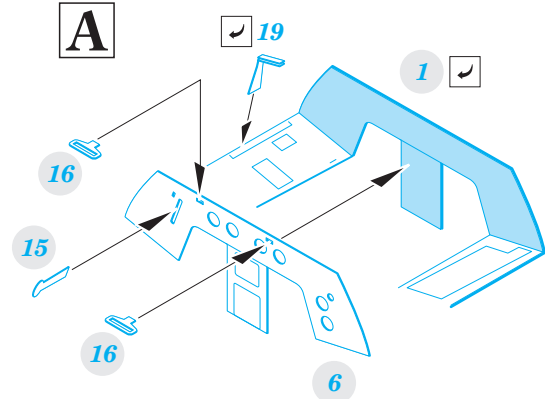

Fw 190F-8 Weekend

eduard

73 589

detail set for 1/72 EDUARD kit • sada detailů pro stavěbnici 1/72 EDUARD

- APPLY EXPRESS MASK AND PAINT BEFORE GLUING
POUŽIT EXPRESS MASK NABARVIT PŘED SLEPENÍM
- SYMMETRICAL ASSEMBLY
SYMETRICKÁ MONTÁŽ
- REMOVE
ODSTRANIT
- GRIND
OBROUSIT
- DRILL HOLE
VRTAT OTVOR
- COLORED ETCHED PARTS
LEPTANÉ BAREVNÉ DÍLY
- ETCHED PARTS
LEPTANÉ NEBAREVNÉ DÍLY
- ORIGINAL KIT PARTS
PŮVODNÍ DÍLY STAVEBNICE
- BEND
OHNOUT
- OPTION
VOLBA
- REPLACE
NAHRADIT

ORIGINAL KIT PARTS
PŮVODNÍ DÍLY STAVEBNICE

PHOTO-ETCHED PARTS
LEPTANÉ DÍLY

PARTS TO BE REMOVED
DÍLY K ODSTRANĚNÍ

FILL
TMELIT

B

C

B

C