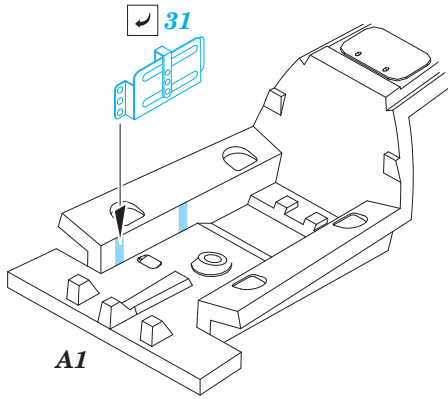

Fw 190F-8 Weekend

eduard

73 589

detail set for 1/72 EDUARD kit • sada detailů pro stavěbnici 1/72 EDUARD

- APPLY EXPRESS MASK AND PAINT BEFORE GLUING
POUŽIT EXPRESS MASK NABARVIT PŘED SLEPENÍM
- SYMMETRICAL ASSEMBLY
SYMETRICKÁ MONTÁŽ
- REMOVE
ODSTRANIT
- GRIND
OBROUSIT
- DRILL HOLE
VRTAT OTVOR
- COLORED ETCHED PARTS
LEPTANÉ BAREVNÉ DÍLY
- ETCHED PARTS
LEPTANÉ NEBAREVNÉ DÍLY
- ORIGINAL KIT PARTS
PŮVODNÍ DÍLY STAVEBNICE
- BEND
OHNOUT
- OPTION
VOLBA
- REPLACE
NAHRADIT

ORIGINAL KIT PARTS
PŮVODNÍ DÍLY STAVEBNICE

PHOTO-ETCHED PARTS
LEPTANÉ DÍLY

PARTS TO BE REMOVED
DÍLY K ODSTRANĚNÍ

FILL
TMELIT

B

C

B

C