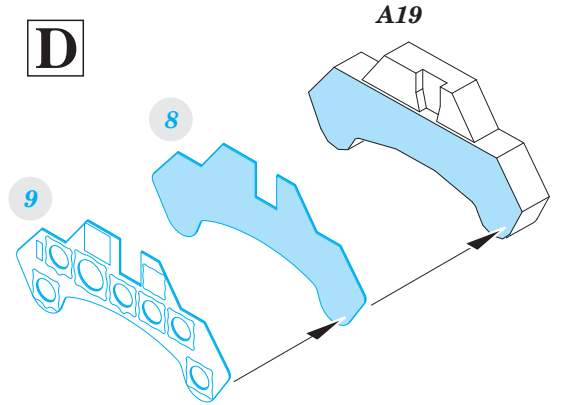

Fw 190F-8 Weekend

eduard

73 589

detail set for 1/72 EDUARD kit • sada detailů pro stavěbnici 1/72 EDUARD

- APPLY EXPRESS MASK AND PAINT BEFORE GLUING
POUŽIT EXPRESS MASK NABARVIT PŘED SLEPENÍM
- SYMMETRICAL ASSEMBLY
SYMETRICKÁ MONTÁŽ
- REMOVE
ODSTRANIT
- GRIND
OBROUSIT
- DRILL HOLE
VRTAT OTVOR
- COLORED ETCHED PARTS
LEPTANÉ BAREVNÉ DÍLY
- ETCHED PARTS
LEPTANÉ NEBAREVNÉ DÍLY
- ORIGINAL KIT PARTS
PŮVODNÍ DÍLY STAVEBNICE
- BEND
OHNOUT
- OPTION
VOLBA
- REPLACE
NAHRADIT

ORIGINAL KIT PARTS
PŮVODNÍ DÍLY STAVEBNICE

PHOTO-ETCHED PARTS
LEPTANÉ DÍLY

PARTS TO BE REMOVED
DÍLY K ODSTRANĚNÍ

FILL
TMELIT

B

C

B

C

A87

A1

D

F2

A19

D

A19

F1