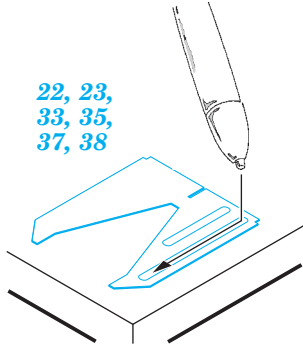

ORIGINAL KIT PARTS
PŮVODNÍ DÍLY STAVEBNICE

PHOTO-ETCHED PARTS
LEPTANÉ DÍLY

PARTS TO BE REMOVED
DÍLY K ODSTRANĚNÍ

FILL
TMELIT

B

C

B

C

A87

A1

D

F2

A19

D

A19

F1

ball pen

22, 23,
33, 35,
37, 38

38 37 4 sets