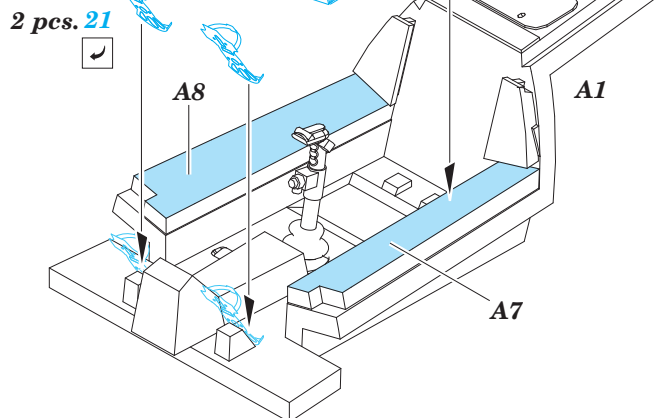

Fw 190F-8 Weekend

eduard

73 589

detail set for 1/72 EDUARD kit • sada detailů pro stavěbnici 1/72 EDUARD

- APPLY EXPRESS MASK AND PAINT BEFORE GLUING
POUŽIT EXPRESS MASK NABARVIT PŘED SLEPENÍM
- SYMMETRICAL ASSEMBLY
SYMETRICKÁ MONTÁŽ
- REMOVE
ODSTRANIT
- GRIND
OBROUSIT
- DRILL HOLE
VRTAT OTVOR
- COLORED ETCHED PARTS
LEPTANÉ BAREVNÉ DÍLY
- ETCHED PARTS
LEPTANÉ NEBAREVNÉ DÍLY
- ORIGINAL KIT PARTS
PŮVODNÍ DÍLY STAVEBNICE
- BEND
OHNOUT
- OPTION
VOLBA
- REPLACE
NAHRADIT

ORIGINAL KIT PARTS
PŮVODNÍ DÍLY STAVEBNICE

PHOTO-ETCHED PARTS
LEPTANÉ DÍLY

PARTS TO BE REMOVED
DÍLY K ODSTRANĚNÍ

FILL
TMELIT

B

C

B

C