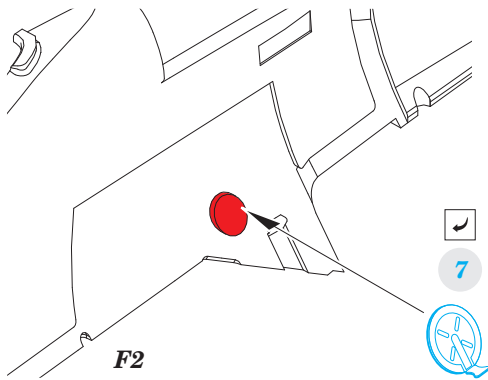

Fw 190F-8 Weekend

eduard

73 589

detail set for 1/72 EDUARD kit • sada detailů pro stavěbnici 1/72 EDUARD

- APPLY EXPRESS MASK AND PAINT BEFORE GLUING
POUŽIT EXPRESS MASK NABARVIT PŘED SLEPENÍM
- SYMMETRICAL ASSEMBLY
SYMETRICKÁ MONTÁŽ
- REMOVE
ODSTRANIT
- GRIND
OBROUSIT
- DRILL HOLE
VRTAT OTVOR
- COLORED ETCHED PARTS
LEPTANÉ BAREVNÉ DÍLY
- ETCHED PARTS
LEPTANÉ NEBAREVNÉ DÍLY
- ORIGINAL KIT PARTS
PŮVODNÍ DÍLY STAVEBNICE
- BEND
OHNOUT
- OPTION
VOLBA
- REPLACE
NAHRADIT

ORIGINAL KIT PARTS
PŮVODNÍ DÍLY STAVEBNICE

PHOTO-ETCHED PARTS
LEPTANÉ DÍLY

PARTS TO BE REMOVED
DÍLY K ODSTRANĚNÍ

FILL
TMELIT

B

C

B

C

A87

A1

D

F2

A19

D

A19

F1