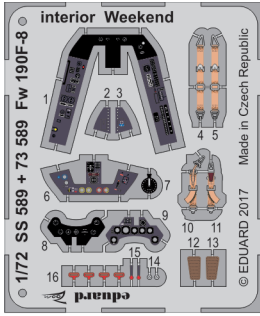

Fw 190F-8 Weekend

eduard

73 589

detail set for 1/72 EDUARD kit • sada detailů pro stavěbnici 1/72 EDUARD

- APPLY EXPRESS MASK AND PAINT BEFORE GLUING
POUŽIT EXPRESS MASK NABARVIT PŘED SLEPENÍM
- SYMMETRICAL ASSEMBLY
SYMETRICKÁ MONTÁŽ
- REMOVE
ODSTRANIT
- GRIND
OBROUSIT
- DRILL HOLE
VRTAT OTVOR
- COLORED ETCHED PARTS
LEPTANÉ BAREVNÉ DÍLY
- ETCHED PARTS
LEPTANÉ NEBAREVNÉ DÍLY
- ORIGINAL KIT PARTS
PŮVODNÍ DÍLY STAVEBNICE
- BEND
OHNOUT
- OPTION
VOLBA
- REPLACE
NAHRADIT

ORIGINAL KIT PARTS
PŮVODNÍ DÍLY STAVEBNICE

PHOTO-ETCHED PARTS
LEPTANÉ DÍLY

PARTS TO BE REMOVED
DÍLY K ODSTRANĚNÍ

FILL
TMELIT

B

C

B

C

A87

A1

D

F2

A19

D

A19

F1

ball pen

22, 23,
33, 35,
37, 38

38 37 4 sets