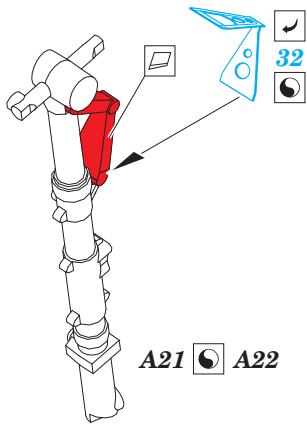

ORIGINAL KIT PARTS
PŮVODNÍ DÍLY STAVEBNICE

PHOTO-ETCHED PARTS
LEPTANÉ DÍLY

PARTS TO BE REMOVED
DÍLY K ODSTRANĚNÍ

FILL
TMELIT

B

C

B

C

A87

A1

D

F2

A19

D

A19

F1

ball pen

22, 23,
33, 35,
37, 38

38 37 4 sets