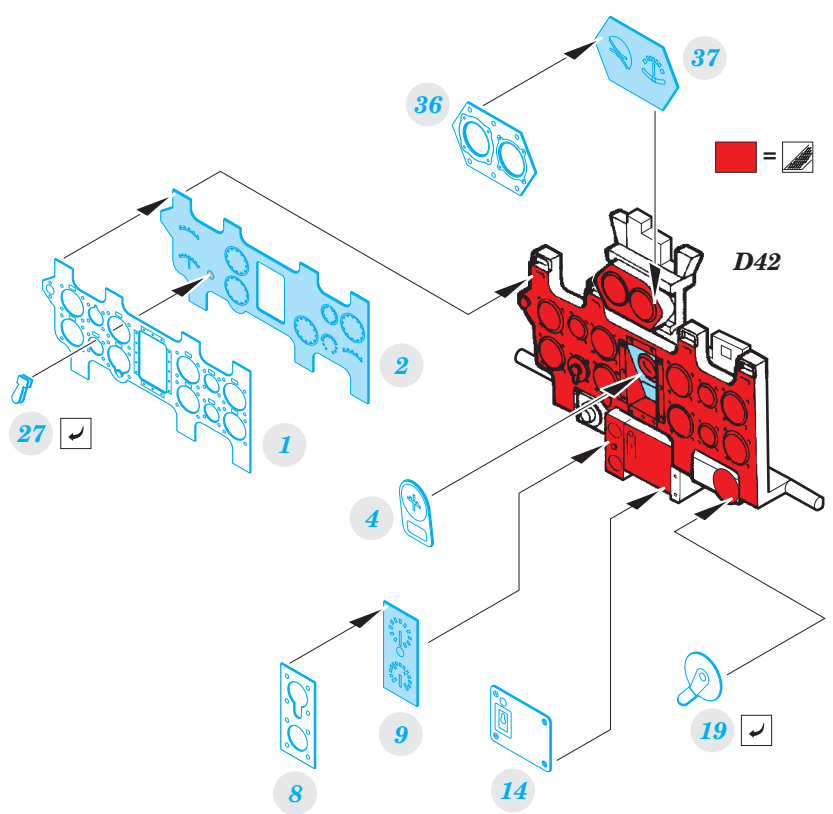

A6M5c

33 161

detail set for 1/32 HASEGAWA ST34 kit • sada detailů pro stavebnici 1/32 HASEGAWA ST34

- APPLY EXPRESS MASK AND PAINT BEFORE GLUING
POUŽIT EXPRESS MASK NABARVIT PŘED SLEPENÍM
- SYMMETRICAL ASSEMBLY
SYMETRICKÁ MONTÁŽ
- REMOVE
ODSTRANIT
- GRIND
OBROUSIT
- DRILL HOLE
VRTAT OTVOR
- BEND
OHNOUT
- OPTION
VOLBA
- REPLACE
NAHRADIT
- 1** COLORED ETCHED PARTS
LEPTANÉ BAREVNÉ DÍLY
- 1** ETCHED PARTS
LEPTANÉ NEBAREVNÉ DÍLY
- 1** ORIGINAL KIT PARTS
PŮVODNÍ DÍLY STAVEBNICE

■ ORIGINAL KIT PARTS PŮVODNÍ DÍLY STAVEBNICE **■** PHOTO-ETCHED PARTS LEPTANÉ DÍLY **■** PARTS TO BE REMOVED DÍLY K ODSTRANĚNÍ **■** FILL TMELET

Related products:

32 393 A6M5c landing flaps

32 883 A6M5c seatbelts STEEL