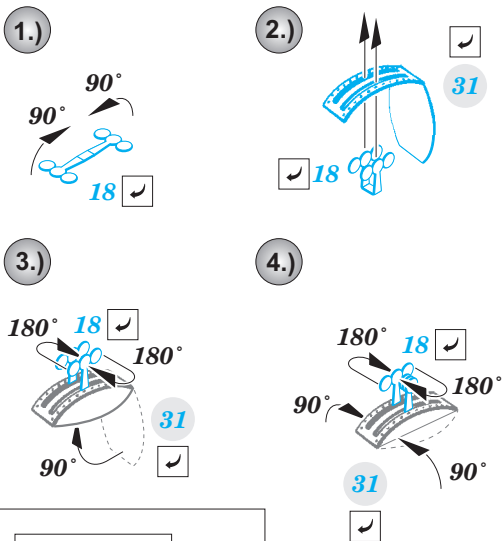

A6M5c

33 161

detail set for 1/32 HASEGAWA ST34 kit • sada detailů pro stavebnici 1/32 HASEGAWA ST34

- APPLY EXPRESS MASK AND PAINT BEFORE GLUING
POUŽIT EXPRESS MASK NABARVIT PŘED SLEPENÍM
- SYMMETRICAL ASSEMBLY
SYMETRICKÁ MONTÁŽ
- REMOVE
ODSTRANIT
- GRIND
OBROUSIT
- DRILL HOLE
VRTAT OTVOR
- BEND
OHNOUT
- OPTION
VOLBA
- REPLACE
NAHRADIT
- 1** COLORED ETCHED PARTS
LEPTANÉ BAREVNÉ DÍLY
- 1** ETCHED PARTS
LEPTANÉ NEBAREVNÉ DÍLY
- 1** ORIGINAL KIT PARTS
PŮVODNÍ DÍLY STAVEBNICE

■ ORIGINAL KIT PARTS PŮVODNÍ DÍLY STAVEBNICE **■** PHOTO-ETCHED PARTS LEPTANÉ DÍLY **■** PARTS TO BE REMOVED DÍLY K ODSTRANĚNÍ **■** FILL TMELET

Related products:

32 393 A6M5c landing flaps

32 883 A6M5c seatbelts STEEL