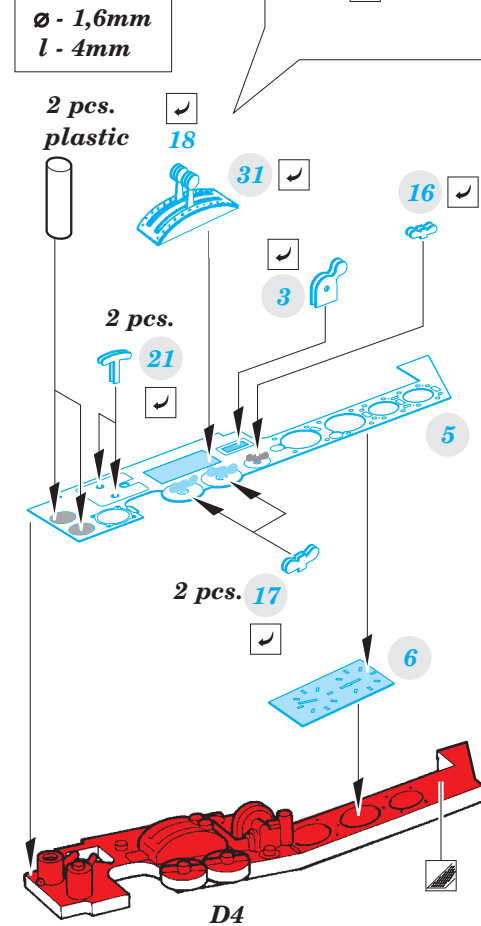

A6M5c

33 161

detail set for 1/32 HASEGAWA ST34 kit • sada detailů pro stavebnici 1/32 HASEGAWA ST34

- APPLY EXPRESS MASK AND PAINT BEFORE GLUING
POUŽIT EXPRESS MASK NABARVIT PŘED SLEPENÍM
- SYMMETRICAL ASSEMBLY
SYMETRICKÁ MONTÁŽ
- REMOVE
ODSTRANIT
- GRIND
OBROUSIT
- DRILL HOLE
VRTAT OTVOR
- BEND
OHNOUT
- OPTION
VOLBA
- REPLACE
NAHRADIT
- 1** COLORED ETCHED PARTS
LEPTANÉ BAREVNÉ DÍLY
- 1** ETCHED PARTS
LEPTANÉ NEBAREVNÉ DÍLY
- 1** ORIGINAL KIT PARTS
PŮVODNÍ DÍLY STAVEBNICE

■ ORIGINAL KIT PARTS PŮVODNÍ DÍLY STAVEBNICE **■** PHOTO-ETCHED PARTS LEPTANÉ DÍLY **■** PARTS TO BE REMOVED DÍLY K ODSTRANĚNÍ **■** FILL TMELET

Related products:

32 393 A6M5c landing flaps

32 883 A6M5c seatbelts STEEL