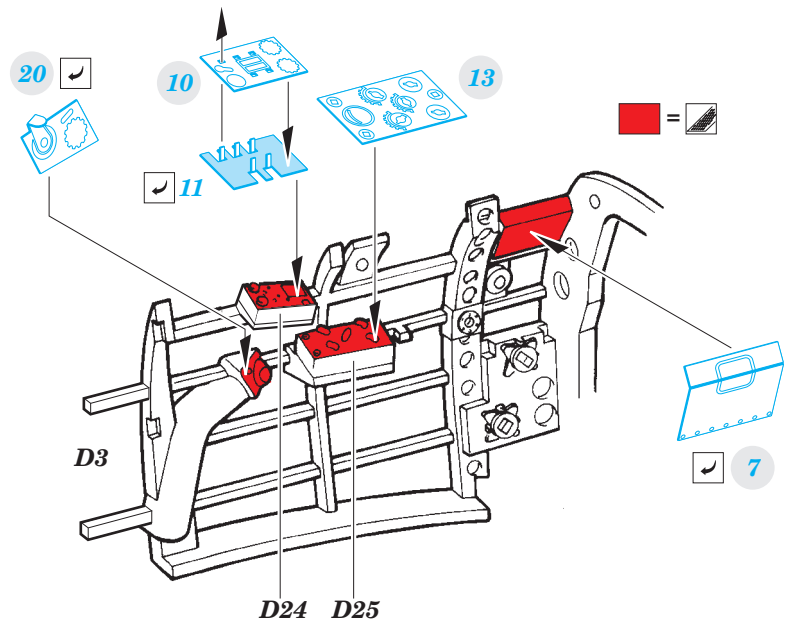

A6M5c

33 161

detail set for 1/32 HASEGAWA ST34 kit • sada detailů pro stavebnici 1/32 HASEGAWA ST34

- APPLY EXPRESS MASK AND PAINT BEFORE GLUING
POUŽIT EXPRESS MASK NABARVIT PŘED SLEPENÍM
- SYMMETRICAL ASSEMBLY
SYMETRICKÁ MONTÁŽ
- REMOVE
ODSTRANIT
- GRIND
OBROUSIT
- DRILL HOLE
VRTAT OTVOR
- BEND
OHNOUT
- OPTION
VOLBA
- REPLACE
NAHRADIT
- 1** COLORED ETCHED PARTS
LEPTANÉ BAREVNÉ DÍLY
- 1** ETCHED PARTS
LEPTANÉ NEBAREVNÉ DÍLY
- 1** ORIGINAL KIT PARTS
PŮVODNÍ DÍLY STAVEBNICE

■ ORIGINAL KIT PARTS PŮVODNÍ DÍLY STAVEBNICE **■** PHOTO-ETCHED PARTS LEPTANÉ DÍLY **■** PARTS TO BE REMOVED DÍLY K ODSTRANĚNÍ **■** FILL TMELET

Related products:

32 393 A6M5c landing flaps

32 883 A6M5c seatbelts STEEL