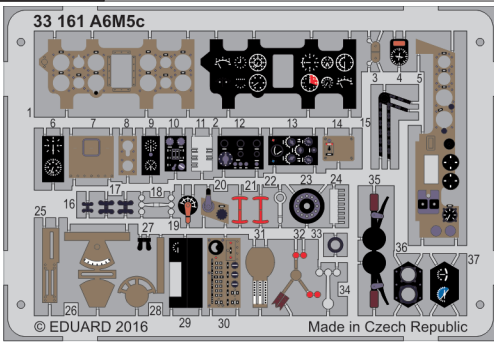

A6M5c

33 161

detail set for 1/32 HASEGAWA ST34 kit • sada detailů pro stavebnici 1/32 HASEGAWA ST34

- APPLY EXPRESS MASK AND PAINT BEFORE GLUING
POUŽIT EXPRESS MASK NABARVIT PŘED SLEPENÍM
- SYMMETRICAL ASSEMBLY
SYMETRICKÁ MONTÁŽ
- REMOVE
ODSTRANIT
- GRIND
OBROUSIT
- DRILL HOLE
VRTAT OTVOR
- BEND
OHNOUT
- OPTION
VOLBA
- REPLACE
NAHRADIT
- 1** COLORED ETCHED PARTS
LEPTANÉ BAREVNÉ DÍLY
- 1** ETCHED PARTS
LEPTANÉ NEBAREVNÉ DÍLY
- 1** ORIGINAL KIT PARTS
PŮVODNÍ DÍLY STAVEBNICE

■ ORIGINAL KIT PARTS PŮVODNÍ DÍLY STAVEBNICE **■** PHOTO-ETCHED PARTS LEPTANÉ DÍLY **■** PARTS TO BE REMOVED DÍLY K ODSTRANĚNÍ **■** FILL TMELET

Related products:

32 393 A6M5c landing flaps

32 883 A6M5c seatbelts STEEL