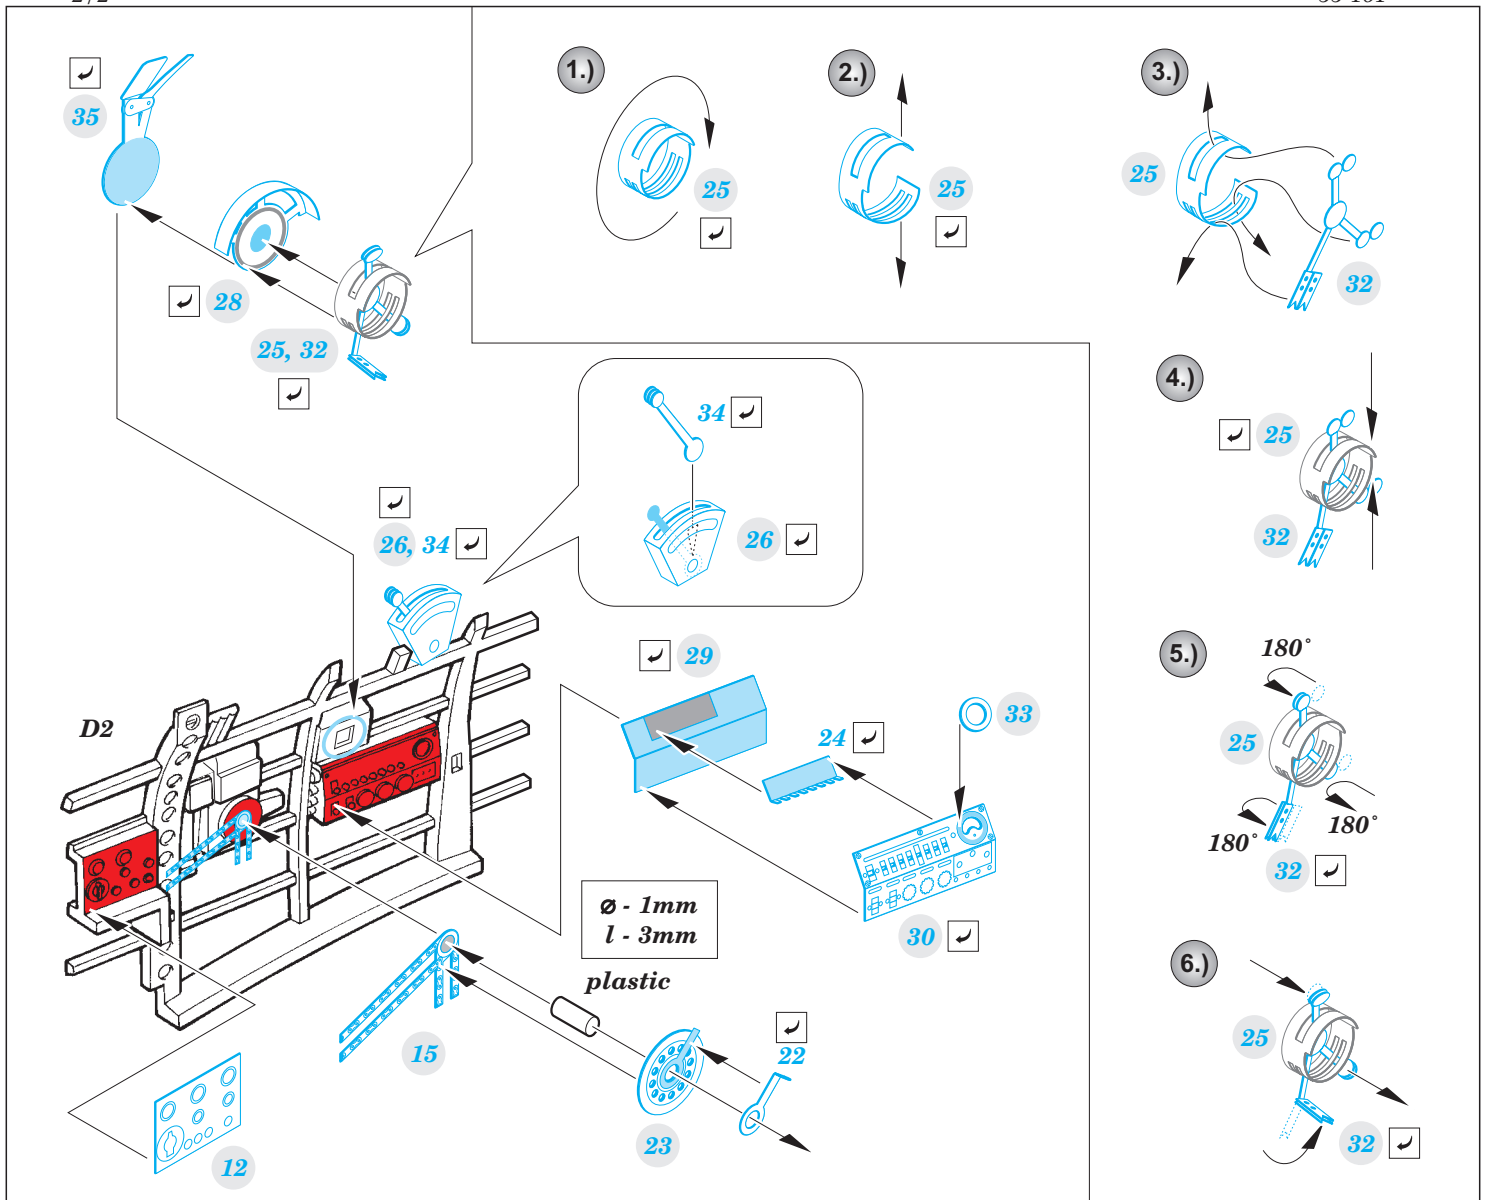

A6M5c

33 161

detail set for 1/32 HASEGAWA ST34 kit • sada detailů pro stavebnici 1/32 HASEGAWA ST34

- APPLY EXPRESS MASK AND PAINT BEFORE GLUING
POUŽIT EXPRESS MASK NABARVIT PŘED SLEPENÍM
- SYMMETRICAL ASSEMBLY
SYMETRICKÁ MONTÁŽ
- REMOVE
ODSTRANIT
- GRIND
OBROUSIT
- DRILL HOLE
VRTAT OTVOR
- BEND
OHNOUT
- OPTION
VOLBA
- REPLACE
NAHRADIT
- 1** COLORED ETCHED PARTS
LEPTANÉ BAREVNÉ DÍLY
- 1** ETCHED PARTS
LEPTANÉ NEBAREVNÉ DÍLY
- 1** ORIGINAL KIT PARTS
PŮVODNÍ DÍLY STAVEBNICE

■ ORIGINAL KIT PARTS PŮVODNÍ DÍLY STAVEBNICE **■** PHOTO-ETCHED PARTS LEPTANÉ DÍLY **■** PARTS TO BE REMOVED DÍLY K ODSTRANĚNÍ **■** FILL TMELET

Related products:

32 393 A6M5c landing flaps

32 883 A6M5c seatbelts STEEL