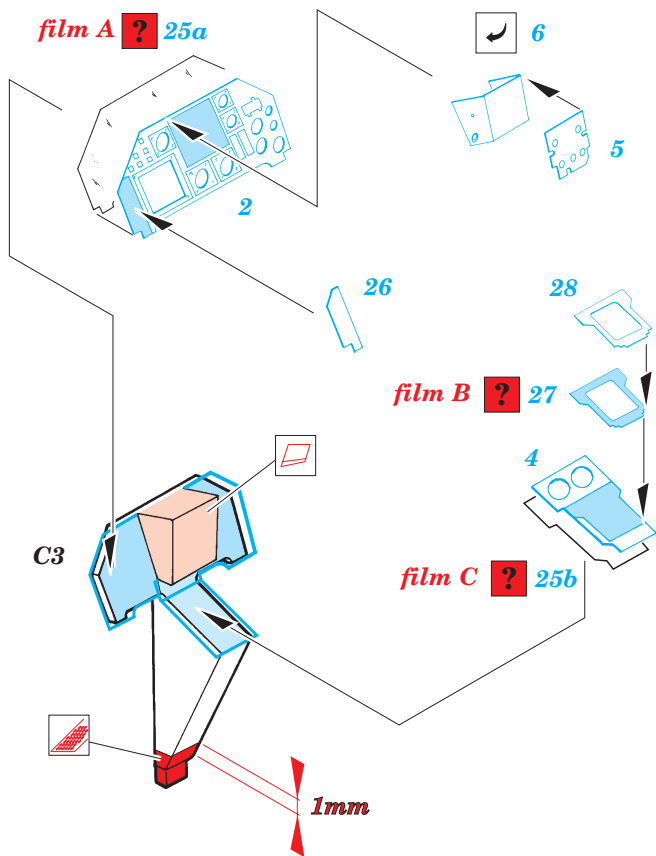

F-16A Plus

eduard

SS235

1/72 scale detail set for *Hasegawa* kit • sada detailů pro model *Hasegawa* 1/72

film

- | | |
|--|---------------------|
| APPLY EXPRESS MASK AND PAINT BEFORE GLUING
POUŽIT EXPRESS MASK NABARVIT PŘED SLEPENÍM | BEND
OHNOUT |
| SYMMETRICAL ASSEMBLY
SYMETRICKÁ MONTÁŽ | OPTION
VOLBA |
| REMOVE
ODSTRANIT | REPLACE
NAHRADIT |
| GRIND
OBROUSIT | |
| DRILL HOLE
VRTÁT OTVOR | |

ORIGINAL KIT PARTS
PŮVODNÍ DÍLY STAVEBNICE

PHOTO-ETCHED PARTS
LEPTANÉ DÍLY

PARTS TO BE REMOVED
DÍLY K ODSTRANĚNÍ

FILL
TMELIT

REFERENCES:

www.aircraftsourcecenter.com
 DACO Publications #1
 SQUADRON/SIGNAL PUBLICATION
 F-16-IN ACTION
 HT Model #906

C6

B6

B1

14

B1

15