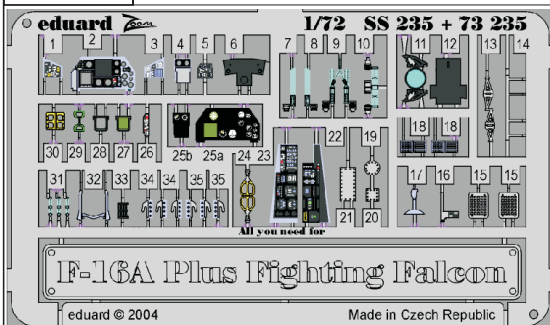

F-16A Plus

eduard

SS235

1/72 scale detail set for *Hasegawa* kit • sada detailů pro model *Hasegawa* 1/72

film

- | | |
|--|---------------------|
| APPLY EXPRESS MASK AND PAINT BEFORE GLUING
POUŽIT EXPRESS MASK NABARVIT PŘED SLEPENÍM | BEND
OHNOUT |
| SYMMETRICAL ASSEMBLY
SYMETRICKÁ MONTÁŽ | OPTION
VOLBA |
| REMOVE
ODSTRANIT | REPLACE
NAHRADIT |
| GRIND
OBROUSIT | |
| DRILL HOLE
VRTÁT OTVOR | |

ORIGINAL KIT PARTS
PŮVODNÍ DÍLY STAVEBNICE

PHOTO-ETCHED PARTS
LEPTANÉ DÍLY

PARTS TO BE REMOVED
DÍLY K ODSTRANĚNÍ

FILL
TMELIT

REFERENCES:

www.aircraftsourcecenter.com
 DACO Publications #1
 SQUADRON/SIGNAL PUBLICATION
 F-16-IN ACTION
 HT Model #906