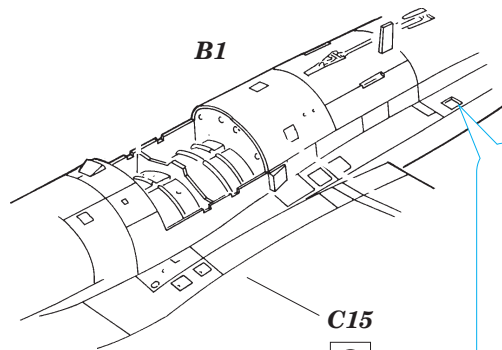

ORIGINAL KIT PARTS
PŮVODNÍ DÍLY STAVEBNICE

PHOTO-ETCHED PARTS
LEPTANÉ DÍLY

PARTS TO BE REMOVED
DÍLY K ODSTRANĚNÍ

FILL
TMELIT

REFERENCES:

www.aircraftsourcecenter.com
 DACO Publications #1
 SQUADRON/SIGNAL PUBLICATION
 F-16-IN ACTION
 HT Model #906

C6

B6

B1

14

B1

15