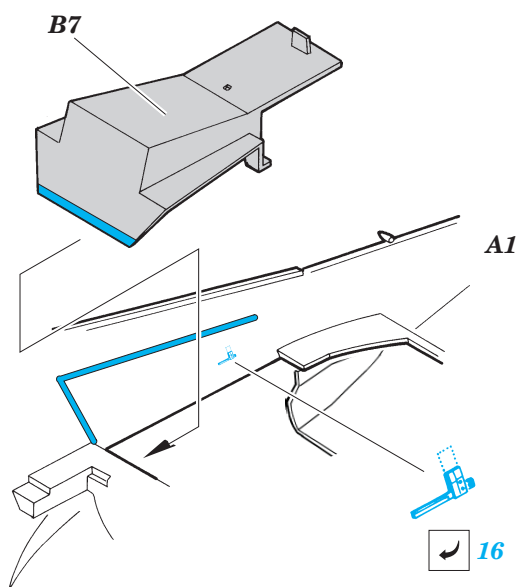

ORIGINAL KIT PARTS
PŮVODNÍ DÍLY STAVEBNICE

PHOTO-ETCHED PARTS
LEPTANÉ DÍLY

PARTS TO BE REMOVED
DÍLY K ODSTRANĚNÍ

FILL
TMELIT

REFERENCES:

www.aircraftsourcecenter.com
 DACO Publications #1
 SQUADRON/SIGNAL PUBLICATION
 F-16-IN ACTION
 HT Model #906