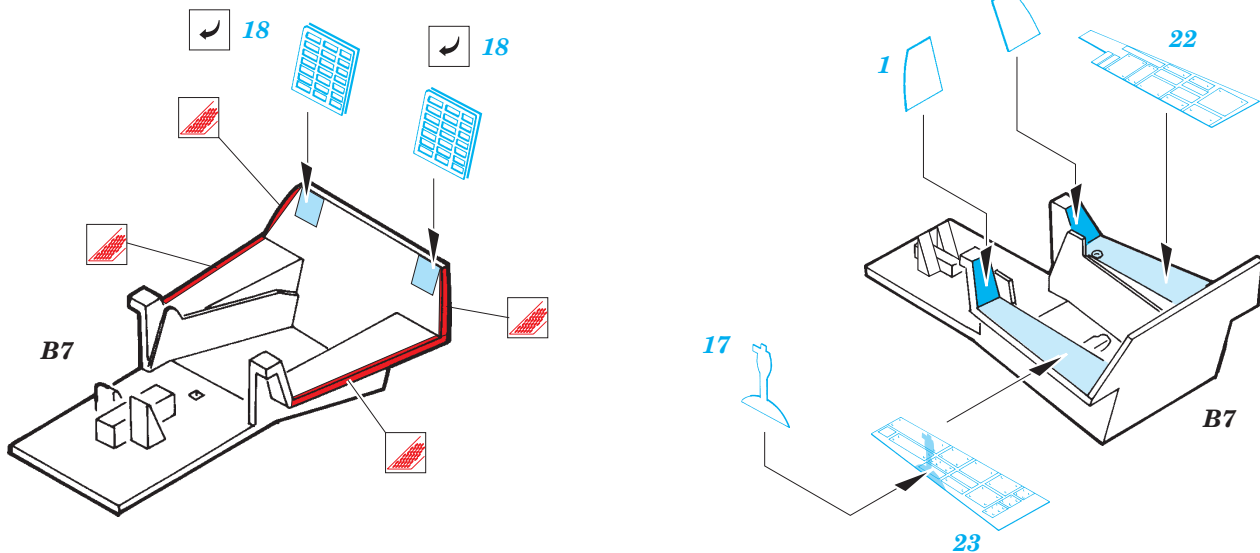

ORIGINAL KIT PARTS
PŮVODNÍ DÍLY STAVEBNICE

PHOTO-ETCHED PARTS
LEPTANÉ DÍLY

PARTS TO BE REMOVED
DÍLY K ODSTRANĚNÍ

FILL
TMELIT

REFERENCES:

www.aircraftsourcecenter.com
 DACO Publications #1
 SQUADRON/SIGNAL PUBLICATION
 F-16-IN ACTION
 HT Model #906