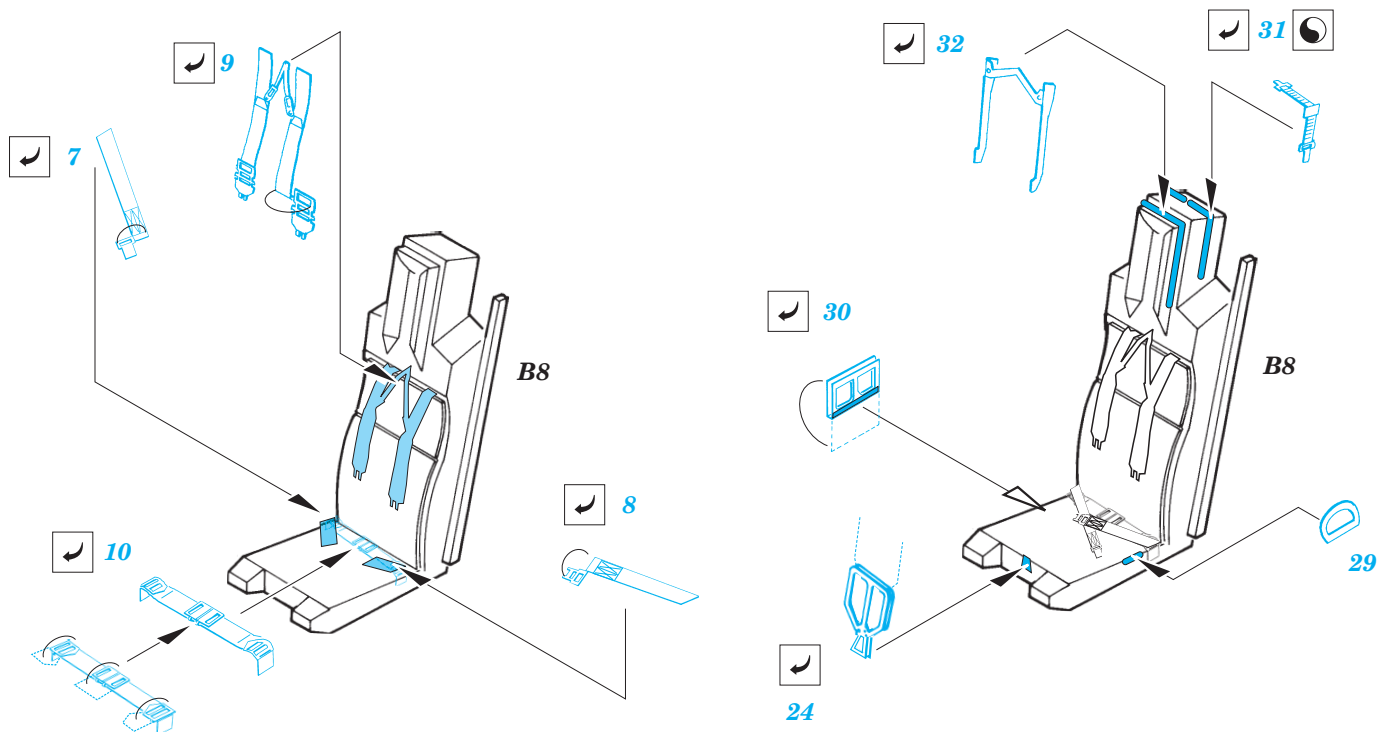

F-16A Plus

eduard

SS235

1/72 scale detail set for *Hasegawa* kit • sada detailů pro model *Hasegawa* 1/72

film

- | | |
|--|---------------------|
| APPLY EXPRESS MASK AND PAINT BEFORE GLUING
POUŽIT EXPRESS MASK NABARVIT PŘED SLEPENÍM | BEND
OHNOUT |
| SYMMETRICAL ASSEMBLY
SYMETRICKÁ MONTÁŽ | OPTION
VOLBA |
| REMOVE
ODSTRANIT | REPLACE
NAHRADIT |
| GRIND
OBROUSIT | |
| DRILL HOLE
VRTÁT OTVOR | |

ORIGINAL KIT PARTS
PŮVODNÍ DÍLY STAVEBNICE

PHOTO-ETCHED PARTS
LEPTANÉ DÍLY

PARTS TO BE REMOVED
DÍLY K ODSTRANĚNÍ

FILL
TMELIT

REFERENCES:

www.aircraftsourcecenter.com
 DACO Publications #1
 SQUADRON/SIGNAL PUBLICATION
 F-16-IN ACTION
 HT Model #906