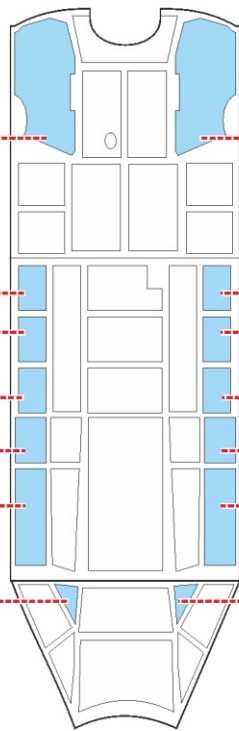

Bf 110E

EX 722

for kit **DRAGON**

scale **1/48**

K2

K1

A23

A24

E14

E12

LIQUID MASK

E7

E1

E11

E8

E5