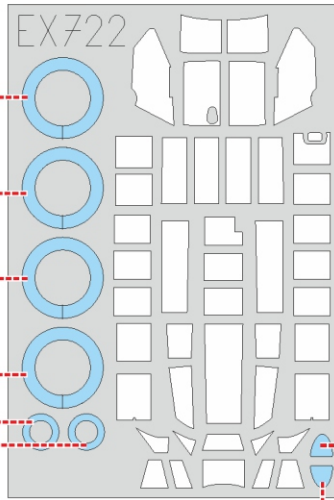

Bf 110E

EX 722

for kit **DRAGON**

scale **1/48**

K2

K1

A23

A24

E14

E12

LIQUID MASK

E7

E1

E11

E8

E5