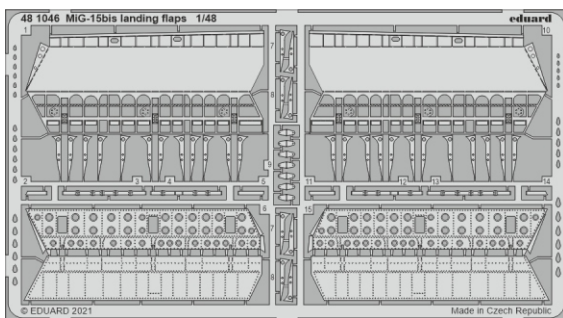

MiG-15bis landing flaps

eduard

48 1046

1/48

detail set for 1/48 BRONCO/HOBBY 2000 kit • sada detailů pro stavebnici 1/48 BRONCO/HOBBY 2000

- APPLY EXPRESS MASK AND PAINT BEFORE GLUING
POUŽIT EXPRESS MASK NABARVIT PŘED SLEPENÍM
- SYMMETRICAL ASSEMBLY
SYMETRICKÁ MONTÁŽ
- REMOVE
ODSTRANIT
- GRIND
OBROUSIT
- DRILL HOLE
VRTAT OTVOR
- COLORED ETCHED PARTS
LEPTANÉ BAREVNÉ DÍLY
- ETCHED PARTS
LEPTANÉ NEBAREVNÉ DÍLY
- ORIGINAL KIT PARTS
PŮVODNÍ DÍLY STAVEBNICE
- BEND
OHNOUT
- OPTION
VOLBA
- REPLACE
NAHRADIT

ORIGINAL KIT PARTS PŮVODNÍ DÍLY STAVEBNICE	PHOTO-ETCHED PARTS LEPTANÉ DÍLY	PARTS TO BE REMOVED DÍLY K ODSTRANĚNÍ	FILL TMELIT
---	------------------------------------	--	----------------

1

2

3

final assembly
☐