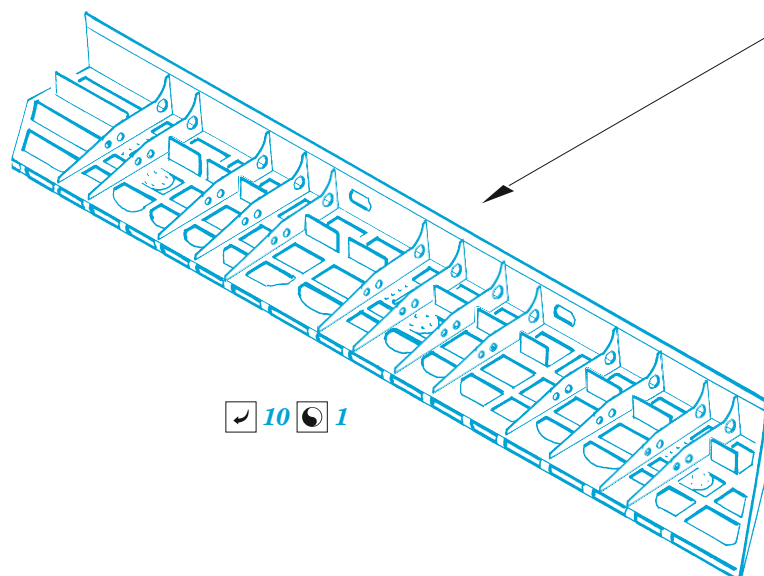

MiG-15bis landing flaps

eduard

48 1046

1/48

detail set for 1/48 BRONCO/HOBBY 2000 kit • sada detailů pro stavebnici 1/48 BRONCO/HOBBY 2000

- APPLY EXPRESS MASK AND PAINT BEFORE GLUING
POUŽIT EXPRESS MASK NABARVIT PŘED SLEPENÍM
- SYMMETRICAL ASSEMBLY
SYMETRICKÁ MONTÁŽ
- REMOVE
ODSTRANIT
- GRIND
OBROUSIT
- DRILL HOLE
VRTAT OTVOR
- COLORED ETCHED PARTS
LEPTANÉ BAREVNÉ DÍLY
- ETCHED PARTS
LEPTANÉ NEBAREVNÉ DÍLY
- ORIGINAL KIT PARTS
PŮVODNÍ DÍLY STAVEBNICE
- BEND
OHNOUT
- OPTION
VOLBA
- REPLACE
NAHRADIT

ORIGINAL KIT PARTS PŮVODNÍ DÍLY STAVEBNICE	PHOTO-ETCHED PARTS LEPTANÉ DÍLY	PARTS TO BE REMOVED DÍLY K ODSTRANĚNÍ	FILL TMELIT
---	------------------------------------	--	----------------

1

2

3

final assembly
☐