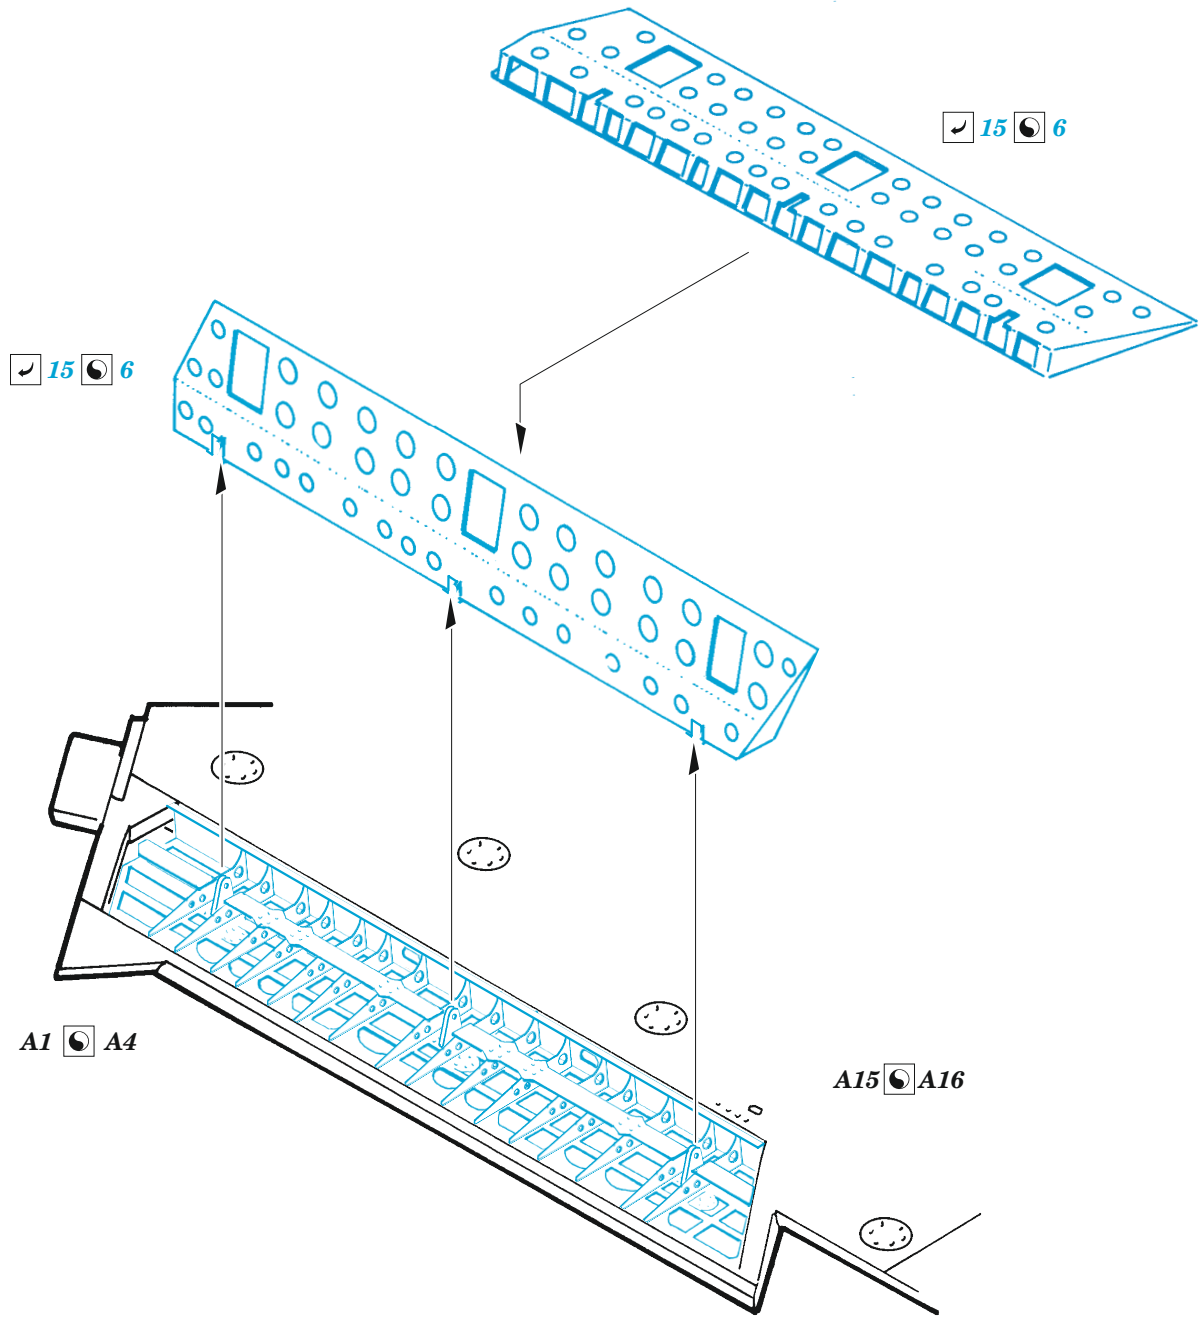

MiG-15bis landing flaps

eduard

48 1046

1/48

detail set for 1/48 BRONCO/HOBBY 2000 kit • sada detailů pro stavebnici 1/48 BRONCO/HOBBY 2000

- APPLY EXPRESS MASK AND PAINT BEFORE GLUING
POUŽIT EXPRESS MASK NABARVIT PŘED SLEPENÍM
- SYMMETRICAL ASSEMBLY
SYMETRICKÁ MONTÁŽ
- REMOVE
ODSTRANIT
- GRIND
OBROUSIT
- DRILL HOLE
VRTAT OTVOR
- COLORED ETCHED PARTS
LEPTANÉ BAREVNÉ DÍLY
- ETCHED PARTS
LEPTANÉ NEBAREVNÉ DÍLY
- ORIGINAL KIT PARTS
PŮVODNÍ DÍLY STAVEBNICE
- BEND
OHNOUT
- OPTION
VOLBA
- REPLACE
NAHRADIT

ORIGINAL KIT PARTS PŮVODNÍ DÍLY STAVEBNICE	PHOTO-ETCHED PARTS LEPTANÉ DÍLY	PARTS TO BE REMOVED DÍLY K ODSTRANĚNÍ	FILL TMELIT
---	------------------------------------	--	----------------

1

2

3

final assembly
☐