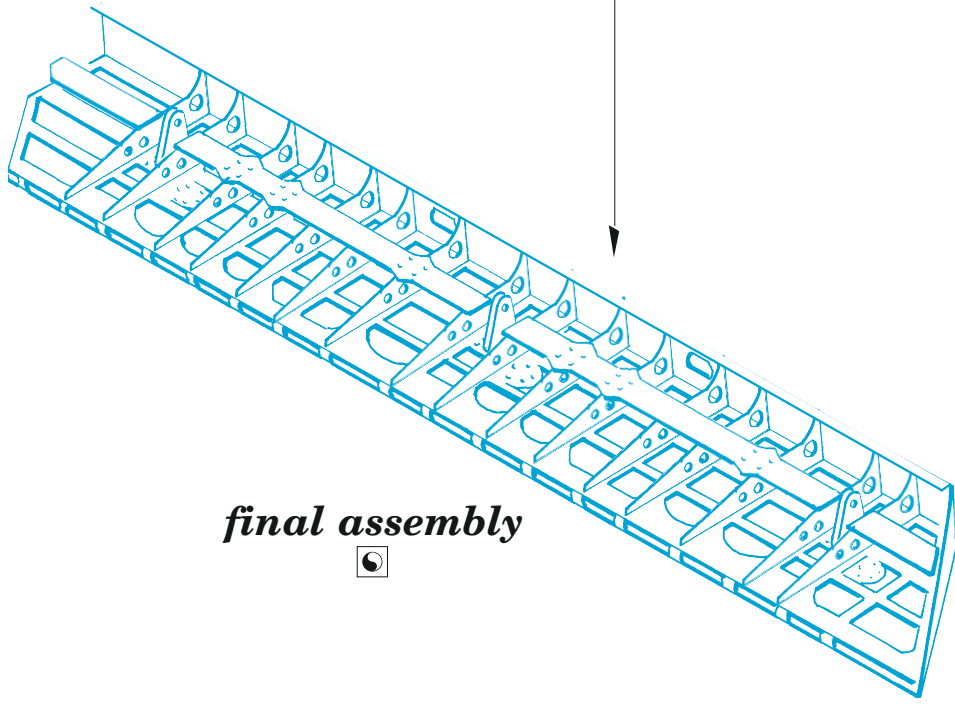

MiG-15bis landing flaps

eduard

48 1046

1/48

detail set for 1/48 BRONCO/HOBBY 2000 kit • sada detailů pro stavebnici 1/48 BRONCO/HOBBY 2000

- APPLY EXPRESS MASK AND PAINT BEFORE GLUING
POUŽIT EXPRESS MASK NABARVIT PŘED SLEPENÍM
- SYMMETRICAL ASSEMBLY
SYMETRICKÁ MONTÁŽ
- REMOVE
ODSTRANIT
- GRIND
OBROUSIT
- DRILL HOLE
VRTAT OTVOR
- COLORED ETCHED PARTS
LEPTANÉ BAREVNÉ DÍLY
- ETCHED PARTS
LEPTANÉ NEBAREVNÉ DÍLY
- ORIGINAL KIT PARTS
PŮVODNÍ DÍLY STAVEBNICE
- BEND
OHNOUT
- OPTION
VOLBA
- REPLACE
NAHRADIT

ORIGINAL KIT PARTS PŮVODNÍ DÍLY STAVEBNICE	PHOTO-ETCHED PARTS LEPTANÉ DÍLY	PARTS TO BE REMOVED DÍLY K ODSTRANĚNÍ	FILL TMELIT
---	------------------------------------	--	----------------

1

2

3

final assembly
☐