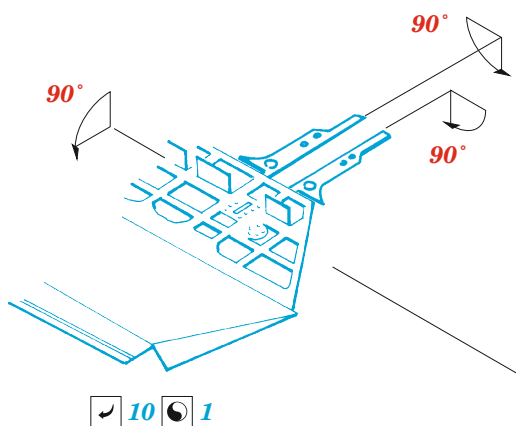

MiG-15bis landing flaps

eduard

48 1046

1/48

detail set for 1/48 BRONCO/HOBBY 2000 kit • sada detailů pro stavebnici 1/48 BRONCO/HOBBY 2000

- APPLY EXPRESS MASK AND PAINT BEFORE GLUING
POUŽIT EXPRESS MASK NABARVIT PŘED SLEPENÍM
- SYMMETRICAL ASSEMBLY
SYMETRICKÁ MONTÁŽ
- REMOVE
ODSTRANIT
- GRIND
OBROUSIT
- DRILL HOLE
VRTAT OTVOR
- COLORED ETCHED PARTS
LEPTANÉ BAREVNÉ DÍLY
- ETCHED PARTS
LEPTANÉ NEBAREVNÉ DÍLY
- ORIGINAL KIT PARTS
PŮVODNÍ DÍLY STAVEBNICE
- BEND
OHNOUT
- OPTION
VOLBA
- REPLACE
NAHRADIT

ORIGINAL KIT PARTS PŮVODNÍ DÍLY STAVEBNICE	PHOTO-ETCHED PARTS LEPTANÉ DÍLY	PARTS TO BE REMOVED DÍLY K ODSTRANĚNÍ	FILL TMELIT
---	------------------------------------	--	----------------

1

2

3

final assembly
☐