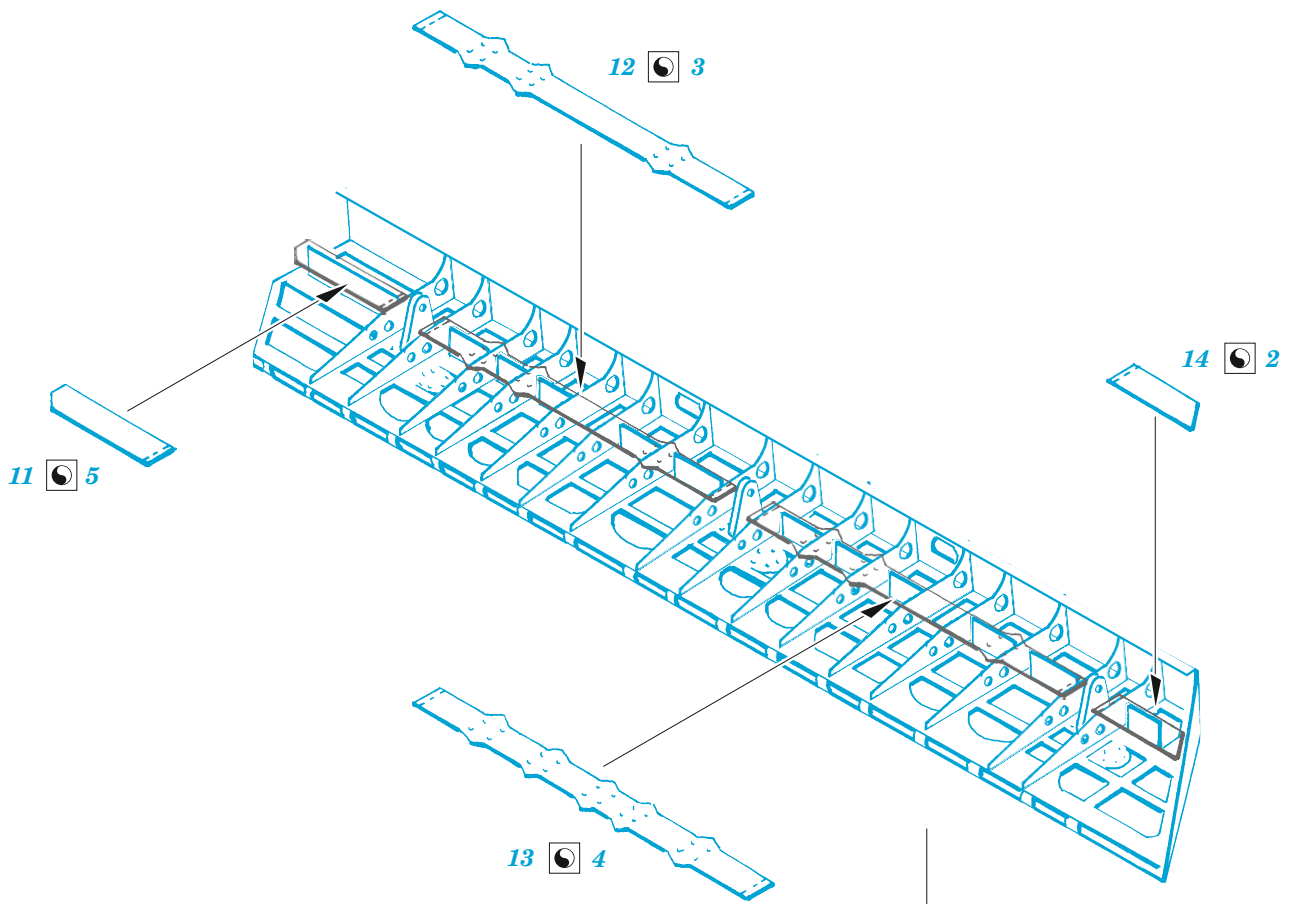

MiG-15bis landing flaps

eduard

48 1046

1/48

detail set for 1/48 BRONCO/HOBBY 2000 kit • sada detailů pro stavebnici 1/48 BRONCO/HOBBY 2000

- APPLY EXPRESS MASK AND PAINT BEFORE GLUING
POUŽIT EXPRESS MASK NABARVIT PŘED SLEPENÍM
- SYMMETRICAL ASSEMBLY
SYMETRICKÁ MONTÁŽ
- REMOVE
ODSTRANIT
- GRIND
OBROUSIT
- DRILL HOLE
VRTAT OTVOR
- COLORED ETCHED PARTS
LEPTANÉ BAREVNÉ DÍLY
- ETCHED PARTS
LEPTANÉ NEBAREVNÉ DÍLY
- ORIGINAL KIT PARTS
PŮVODNÍ DÍLY STAVEBNICE
- BEND
OHNOUT
- OPTION
VOLBA
- REPLACE
NAHRADIT

ORIGINAL KIT PARTS PŮVODNÍ DÍLY STAVEBNICE	PHOTO-ETCHED PARTS LEPTANÉ DÍLY	PARTS TO BE REMOVED DÍLY K ODSTRANĚNÍ	FILL TMELIT
---	------------------------------------	--	----------------

1

2

3

final assembly
☐