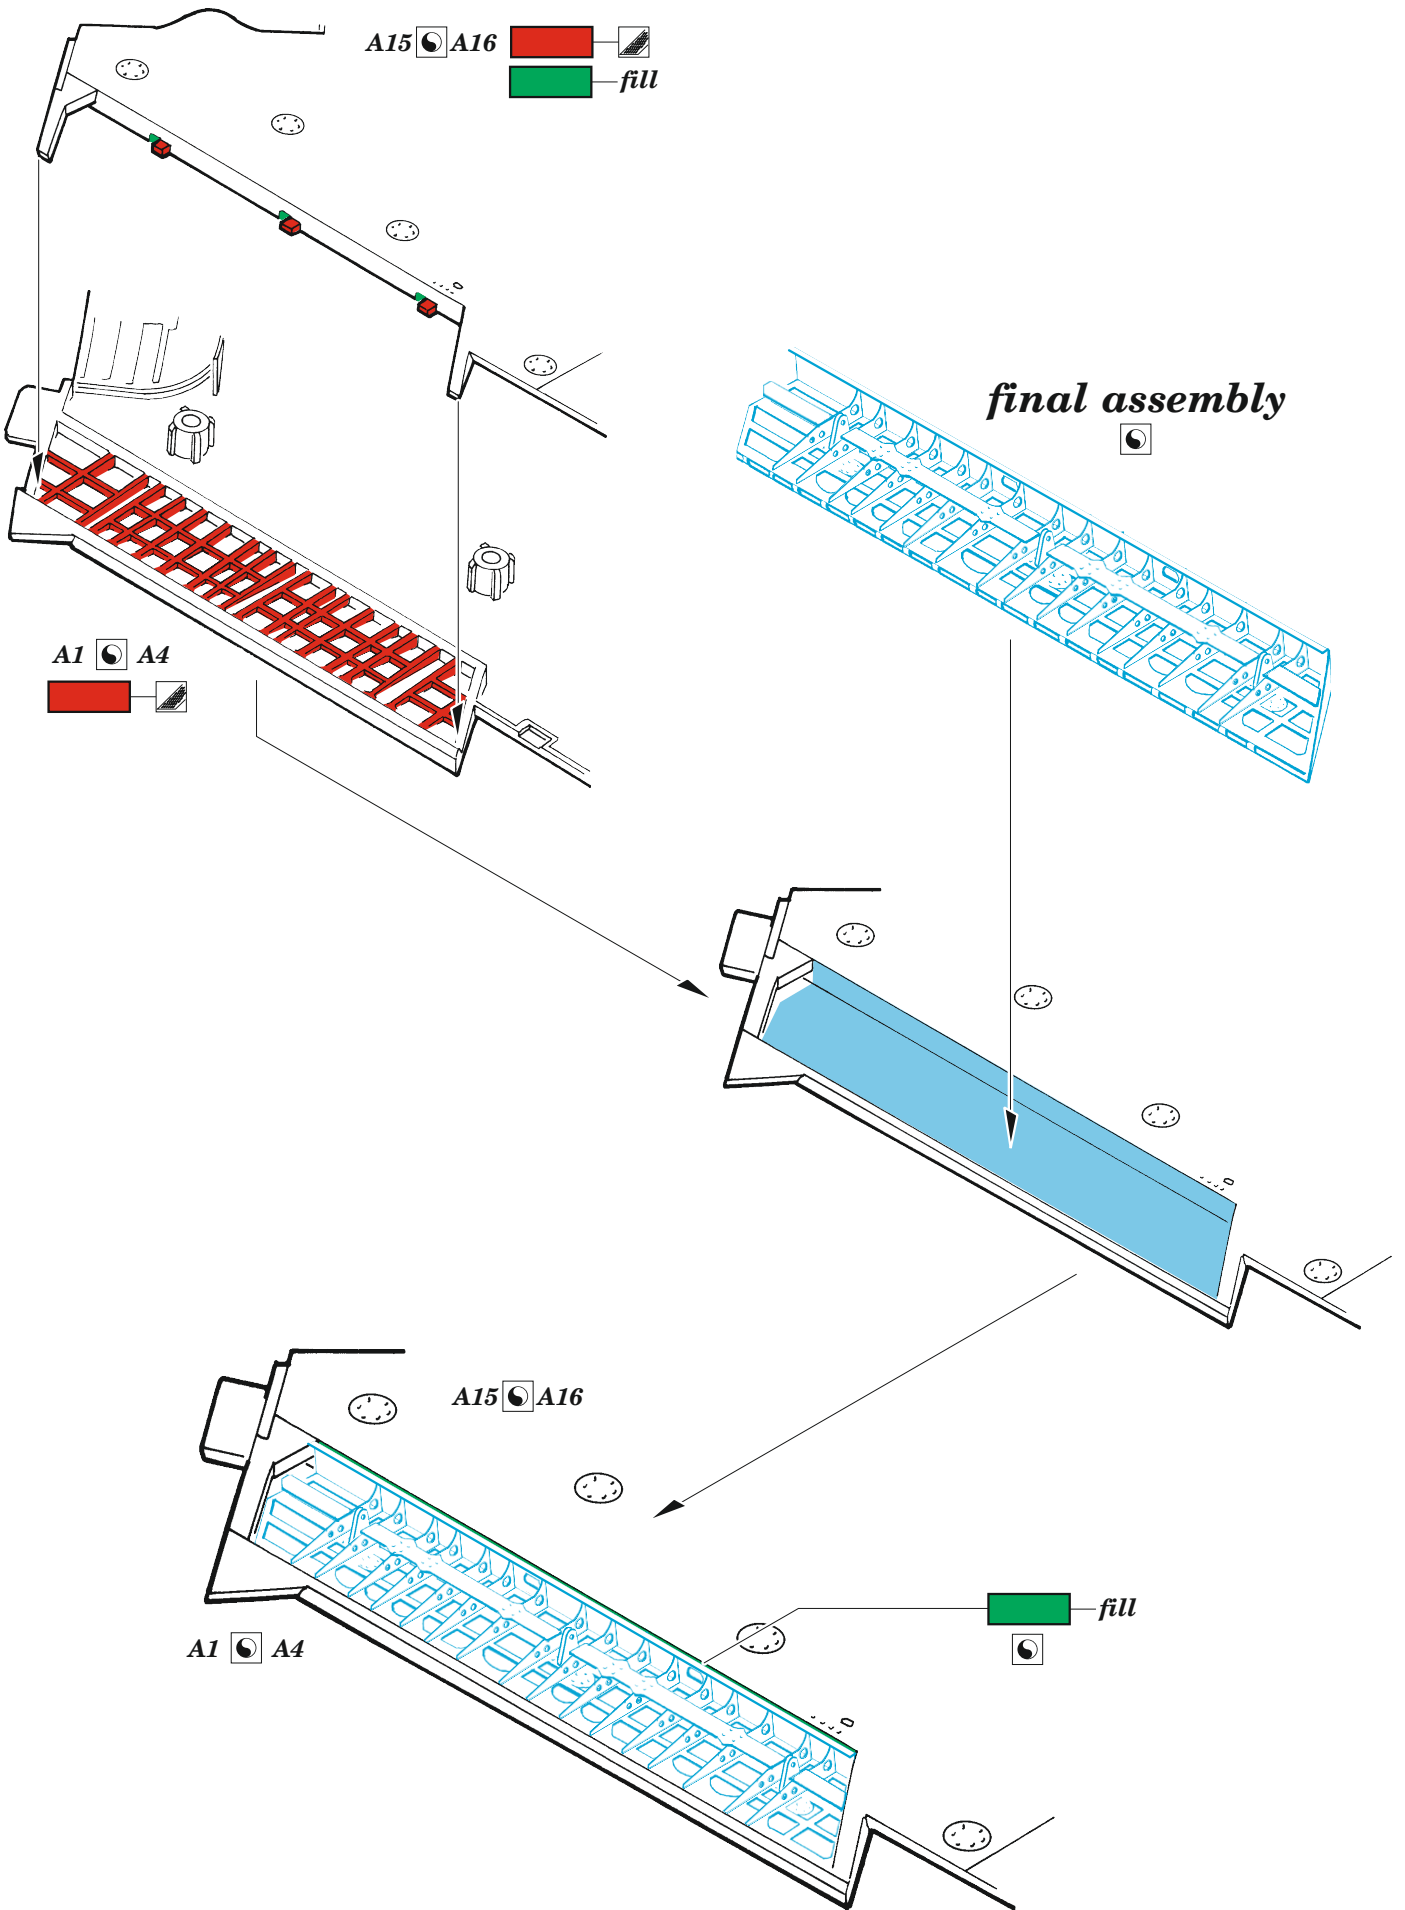

MiG-15bis landing flaps

eduard

48 1046

1/48

detail set for 1/48 BRONCO/HOBBY 2000 kit • sada detailů pro stavebnici 1/48 BRONCO/HOBBY 2000

- APPLY EXPRESS MASK AND PAINT BEFORE GLUING
POUŽIT EXPRESS MASK NABARVIT PŘED SLEPENÍM
- SYMMETRICAL ASSEMBLY
SYMETRICKÁ MONTÁŽ
- REMOVE
ODSTRANIT
- GRIND
OBROUSIT
- DRILL HOLE
VRTAT OTVOR
- COLORED ETCHED PARTS
LEPTANÉ BAREVNÉ DÍLY
- ETCHED PARTS
LEPTANÉ NEBAREVNÉ DÍLY
- ORIGINAL KIT PARTS
PŮVODNÍ DÍLY STAVEBNICE
- BEND
OHNOUT
- OPTION
VOLBA
- REPLACE
NAHRADIT

ORIGINAL KIT PARTS PŮVODNÍ DÍLY STAVEBNICE	PHOTO-ETCHED PARTS LEPTANÉ DÍLY	PARTS TO BE REMOVED DÍLY K ODSTRANĚNÍ	FILL TMELIT
---	------------------------------------	--	----------------

1

2

3

final assembly
☐

Related products: FE 1178 + 49 1178 MiG-15bis 1/48

Related products: FE 1179 MiG-15bis seatbelts STEEL 1/48