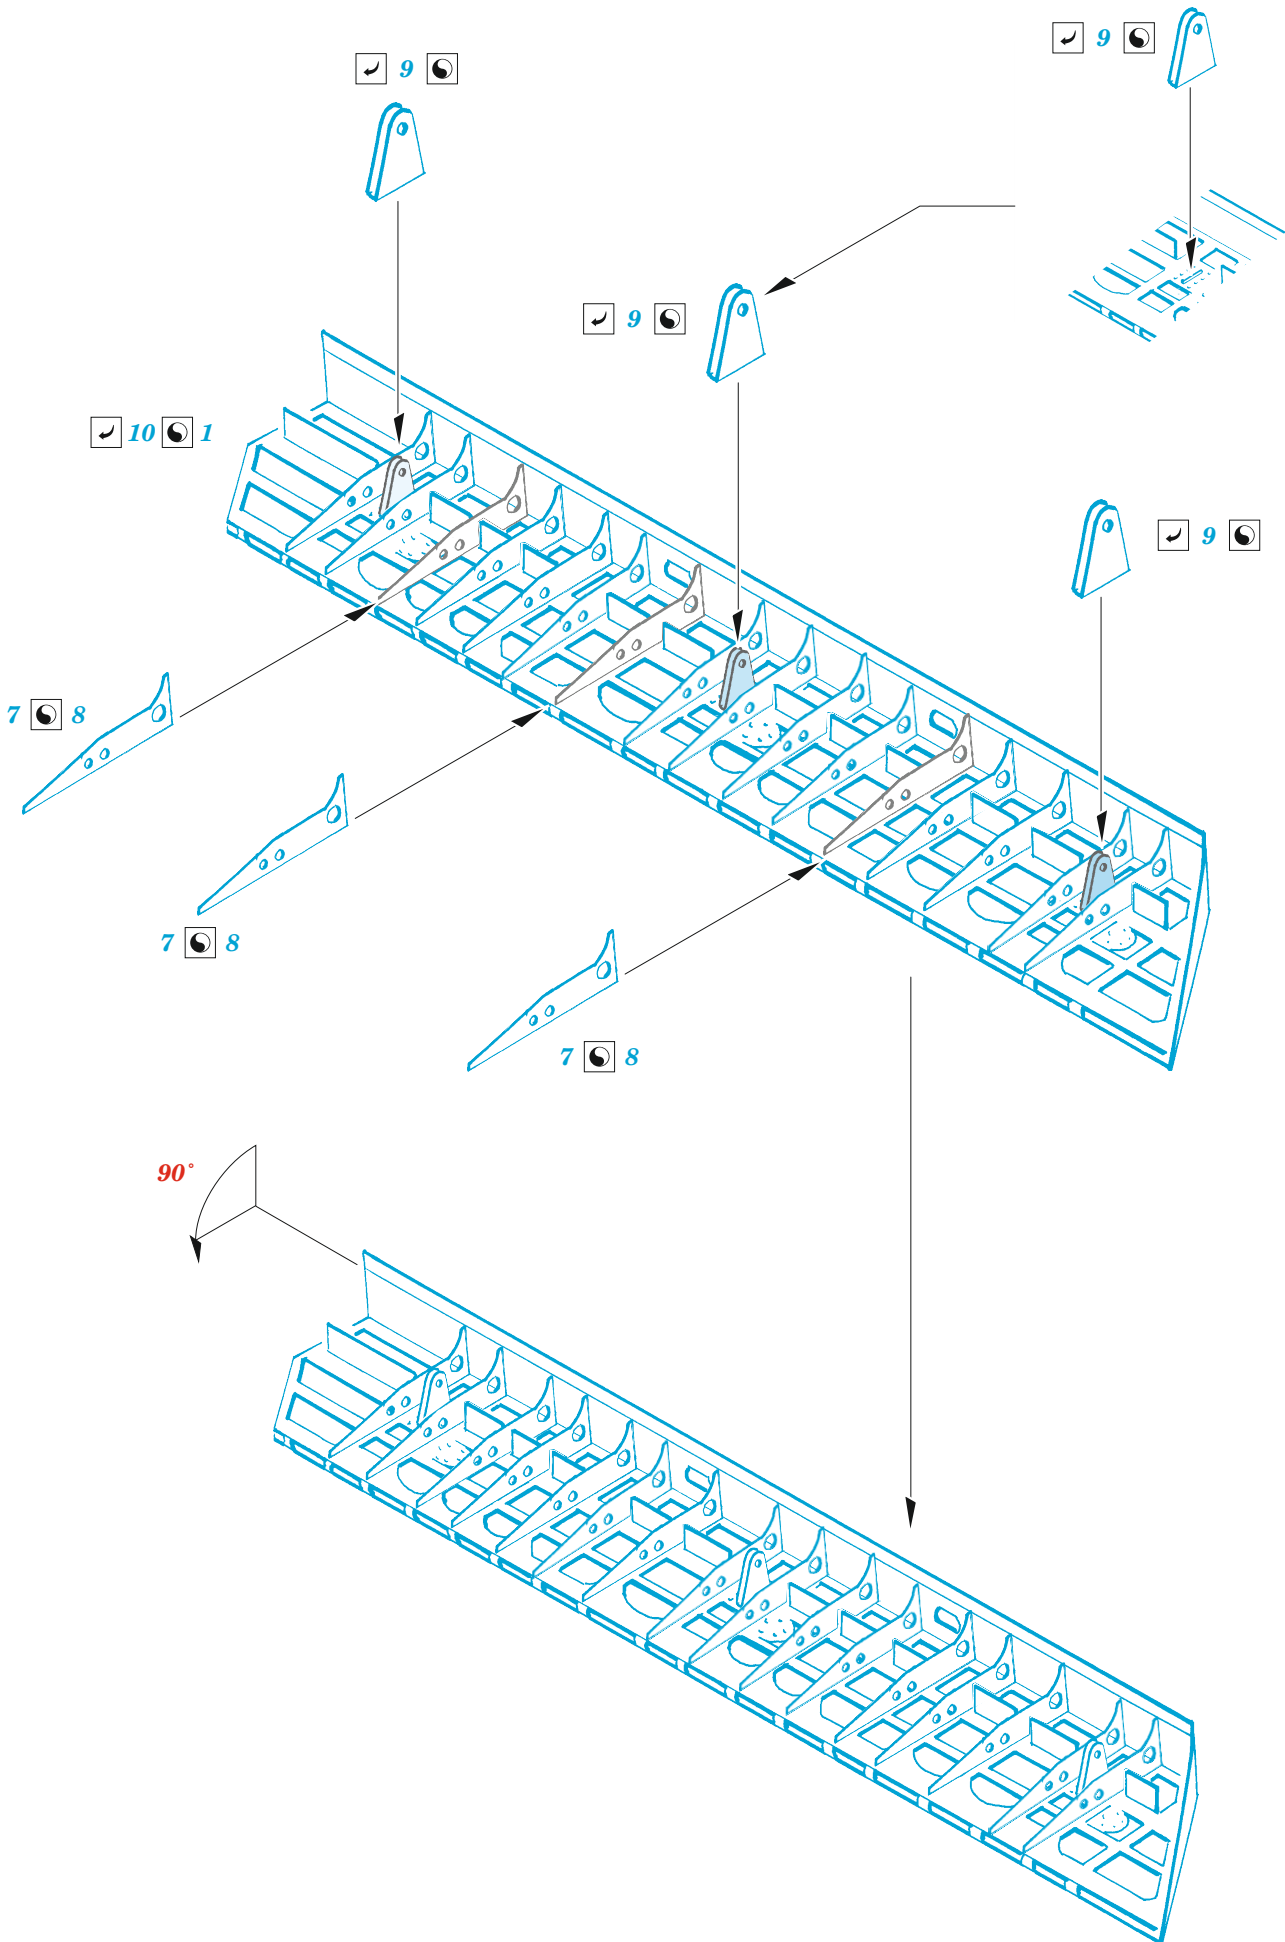

MiG-15bis landing flaps

eduard

48 1046

1/48

detail set for 1/48 BRONCO/HOBBY 2000 kit • sada detailů pro stavebnici 1/48 BRONCO/HOBBY 2000

- APPLY EXPRESS MASK AND PAINT BEFORE GLUING
POUŽIT EXPRESS MASK NABARVIT PŘED SLEPENÍM
- SYMMETRICAL ASSEMBLY
SYMETRICKÁ MONTÁŽ
- REMOVE
ODSTRANIT
- GRIND
OBROUSIT
- DRILL HOLE
VRTAT OTVOR
- COLORED ETCHED PARTS
LEPTANÉ BAREVNÉ DÍLY
- ETCHED PARTS
LEPTANÉ NEBAREVNÉ DÍLY
- ORIGINAL KIT PARTS
PŮVODNÍ DÍLY STAVEBNICE
- BEND
OHNOUT
- OPTION
VOLBA
- REPLACE
NAHRADIT

ORIGINAL KIT PARTS PŮVODNÍ DÍLY STAVEBNICE	PHOTO-ETCHED PARTS LEPTANÉ DÍLY	PARTS TO BE REMOVED DÍLY K ODSTRANĚNÍ	FILL TMELIT
---	------------------------------------	--	----------------

1

2

3

final assembly
☐