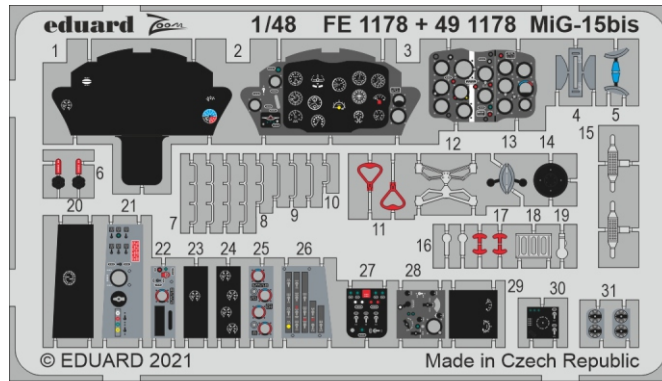

Related products: FE 1178 + 49 1178 MiG-15bis 1/48