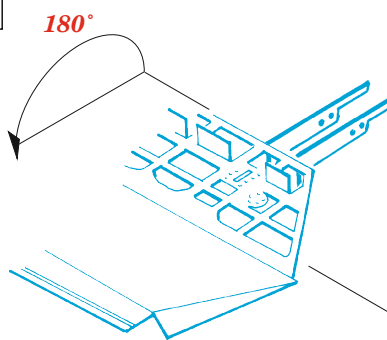

MiG-15bis landing flaps

eduard

48 1046

1/48

detail set for 1/48 BRONCO/HOBBY 2000 kit • sada detailů pro stavebnici 1/48 BRONCO/HOBBY 2000

- APPLY EXPRESS MASK AND PAINT BEFORE GLUING
POUŽIT EXPRESS MASK NABARVIT PŘED SLEPENÍM
- SYMMETRICAL ASSEMBLY
SYMETRICKÁ MONTÁŽ
- REMOVE
ODSTRANIT
- GRIND
OBROUSIT
- DRILL HOLE
VRTAT OTVOR
- COLORED ETCHED PARTS
LEPTANÉ BAREVNÉ DÍLY
- ETCHED PARTS
LEPTANÉ NEBAREVNÉ DÍLY
- ORIGINAL KIT PARTS
PŮVODNÍ DÍLY STAVEBNICE
- BEND
OHNOUT
- OPTION
VOLBA
- REPLACE
NAHRADIT

ORIGINAL KIT PARTS PŮVODNÍ DÍLY STAVEBNICE	PHOTO-ETCHED PARTS LEPTANÉ DÍLY	PARTS TO BE REMOVED DÍLY K ODSTRANĚNÍ	FILL TMELIT
---	------------------------------------	--	----------------

1

2

3

final assembly
☐