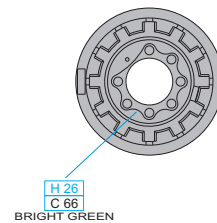

BEST BRASS RESIN AROUND!

 SYMMETRICAL ASSEMBLY
SYMETRICKÁ MONTÁŽ

 REMOVE
ODSTRANIT BEND
OHNOUT

 GRIND
OBROUSIT ? OPTION
VOLBA

 DRILL HOLE
VRTAT OTVOR REPLACE
NAHRADIT

R1

plastic
W16

plastic
W15

R2

PE1

PE2

R1

R2

R3

R1

R4

H 77
C 137
TIRE BLACK

R4

plastic
W17  **W19**

R5  **R6**

R4

PE3

H 26
C 66
BRIGHT GREEN

R5 - left wheel
R6 - right wheel