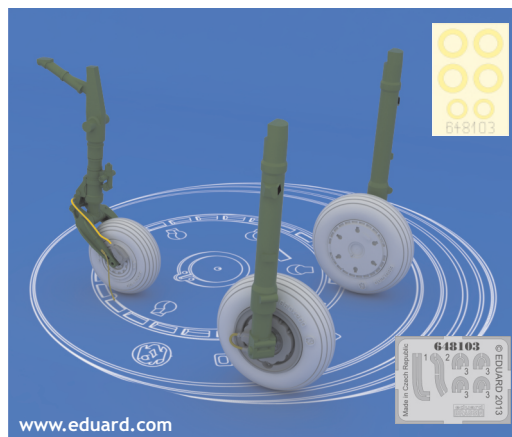

R6

COLOURS

GSI Creos (GUNZE)		Mr.METAL COLOR	
AQUEOUS	Mr.COLOR	Mr.METAL COLOR	
H 26	C 66	BRIGHT GREEN	
H 77	C 137	TIRE BLACK	

This product contains metal and resin detail parts for upgrading scale plastic models. When selecting this set make sure that it is for the kit mentioned in product name as these sets are made specifically for that kit. When upgrading the model some cutting or corrections may be necessary for parts to fit accurately. WARNING! This set contains small and sharp parts. Work carefully in a ventilated and well-lit room. Safety glasses are recommended. This product is not suitable for children below 14 years of age.

Tento výrobek obsahuje leptané a odlévané detaily pro úpravu a vylepšení plastického modelu. Při výběru sady kovových detailů zkontrolujte, zda je určena pro model, který chcete upravit. Model, pro který je sada určena, je uveden v názvu výrobku. Pro přesnou aplikaci kovových a odlévaných dílů může být zapotřebí upravit díly upravovaného modelu. POZOR! Sada obsahuje malé ostré díly. Pracujte ve větrané a dobře osvětlené místnosti. Doporučujeme použití ochranných brýlí. Tento výrobek není vhodný pro děti mladší 14 let.

eduard

435 21 Obrnice 170
Czech Republic

648 103 MiG-21F wheels

For Trumpeter kit pro stavebnici Trumpeter

1/48

BRASSIN

BRASSIN

eduard

BEST BRASS RESIN AROUND!

 SYMMETRICAL ASSEMBLY
SYMETRICKÁ MONTÁŽ

 REMOVE
ODSTRANIT BEND
OHNOUT

 GRIND
OBROUSIT ? OPTION
VOLBA

 DRILL HOLE
VRTAT OTVOR REPLACE
NAHRADIT

R1

plastic
W16

plastic
W15