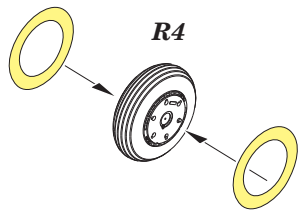

BEST BRASS RESIN AROUND!

 SYMMETRICAL ASSEMBLY
SYMETRICKÁ MONTÁŽ

 REMOVE
ODSTRANIT BEND
OHNOUT

 GRIND
OBROUSIT ? OPTION
VOLBA

 DRILL HOLE
VRTAT OTVOR REPLACE
NAHRADIT

R1

plastic
W16

plastic
W15

R2

PE1

PE2

R1

R2

R3

R1

R4

H 77
C 137
TIRE BLACK

R4

plastic
W17  **W19**

R5  **R6**

R4

PE3

H 26
C 66
BRIGHT GREEN

R5 - left wheel
R6 - right wheel