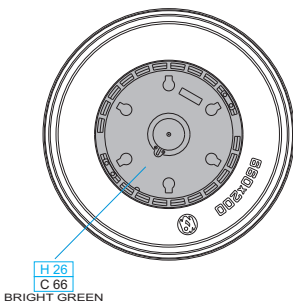

BEST BRASS RESIN AROUND!

 SYMMETRICAL ASSEMBLY
SYMETRICKÁ MONTÁŽ

 REMOVE
ODSTRANIT BEND
OHNOUT

 GRIND
OBROUSIT ? OPTION
VOLBA

 DRILL HOLE
VRTAT OTVOR REPLACE
NAHRADIT

R1

plastic
W16

plastic
W15

R2

PE1

PE2

R1

R2

R3

R1

R4

H 77
C 137
TIRE BLACK

R4

plastic
W17  **W19**

R5  **R6**

R4

PE3

H 26
C 66
BRIGHT GREEN

R5 - left wheel
R6 - right wheel