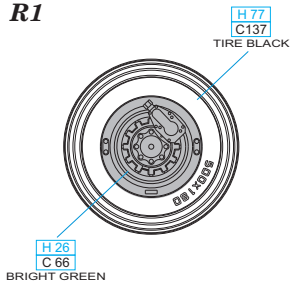

BEST BRASS RESIN AROUND!

 SYMMETRICAL ASSEMBLY
SYMETRICKÁ MONTÁŽ

 REMOVE
ODSTRANIT BEND
OHNOUT

 GRIND
OBROUSIT ? OPTION
VOLBA

 DRILL HOLE
VRTAT OTVOR REPLACE
NAHRADIT

R1

plastic
W16

plastic
W15

R2

PE1

PE2

R1

R2

R3

R1

R4

H 77
C 137
TIRE BLACK

R4

plastic
W17  **W19**

R5  **R6**

R4

PE3

H 26
C 66
BRIGHT GREEN

R5 - left wheel
R6 - right wheel