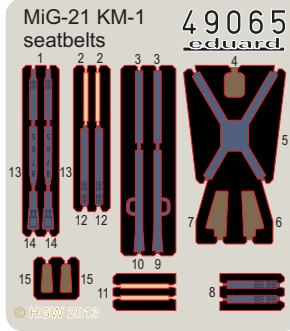

MiG-21 KM-1 seatbelts FABRIC

eduard

49 065

1/48 scale detail set for kit • sada detailů pro model 1/48

PE - PHOTOETCHED PART

TP - TEXTILE PART

- APPLY EXPRESS MASK AND PAINT BEFORE GLUING
POUŽIT EXPRESS MASK NABARVIT PŘED SLEPENÍM
- SYMMETRICAL ASSEMBLY
SYMETRICKÁ MONTÁŽ
- REMOVE
ODSTRANIT
- GRIND
OBROUSIT
- DRILL HOLE
VRTAT OTVOR
- COLORED ETCHED PARTS
LEPTANÉ BAREVNÉ DÍLY
- BEND
OHNOUT
- OPTION
VOLBA
- REPLACE
NAHRADIT

ORIGINAL KIT PARTS
PŮVODNÍ DÍLY STAVEBNICE

PHOTO-ETCHED PARTS
LEPTANÉ DÍLY

PARTS TO BE REMOVED
DÍLY K ODSTRANĚNÍ

FILL
TMELIT