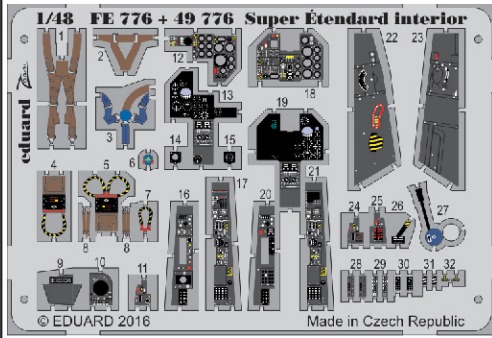

Super Étendard interior

eduard

detail set for 1/48 KINETIC No. K48061 kit • sada detailů pro stavebnici 1/48 KINETIC No. K48061

49 776

- APPLY EXPRESS MASK AND PAINT BEFORE GLUING
POUŽIT EXPRESS MASK NABARVIT PŘED SLEPENÍM
- SYMMETRICAL ASSEMBLY
SYMETRICKÁ MONTÁŽ
- REMOVE
ODSTRANIT
- GRIND
OBROUSIT
- DRILL HOLE
VRTAT OTVOR
- BEND
OHNOUT
- OPTION
VOLBA
- REPLACE
NAHRADIT
- 1** COLORED ETCHED PARTS
LEPTANÉ BAREVNÉ DÍLY
- 1** ETCHED PARTS
LEPTANÉ NEBAREVNÉ DÍLY
- 1** ORIGINAL KIT PARTS
PŮVODNÍ DÍLY STAVEBNICE

ORIGINAL KIT PARTS
PŮVODNÍ DÍLY STAVEBNICE

PHOTO-ETCHED PARTS
LEPTANÉ DÍLY

PARTS TO BE REMOVED
DÍLY K ODSTRANĚNÍ

FILL
TMELIT

Related products: 48 890 Super Étendard exterior