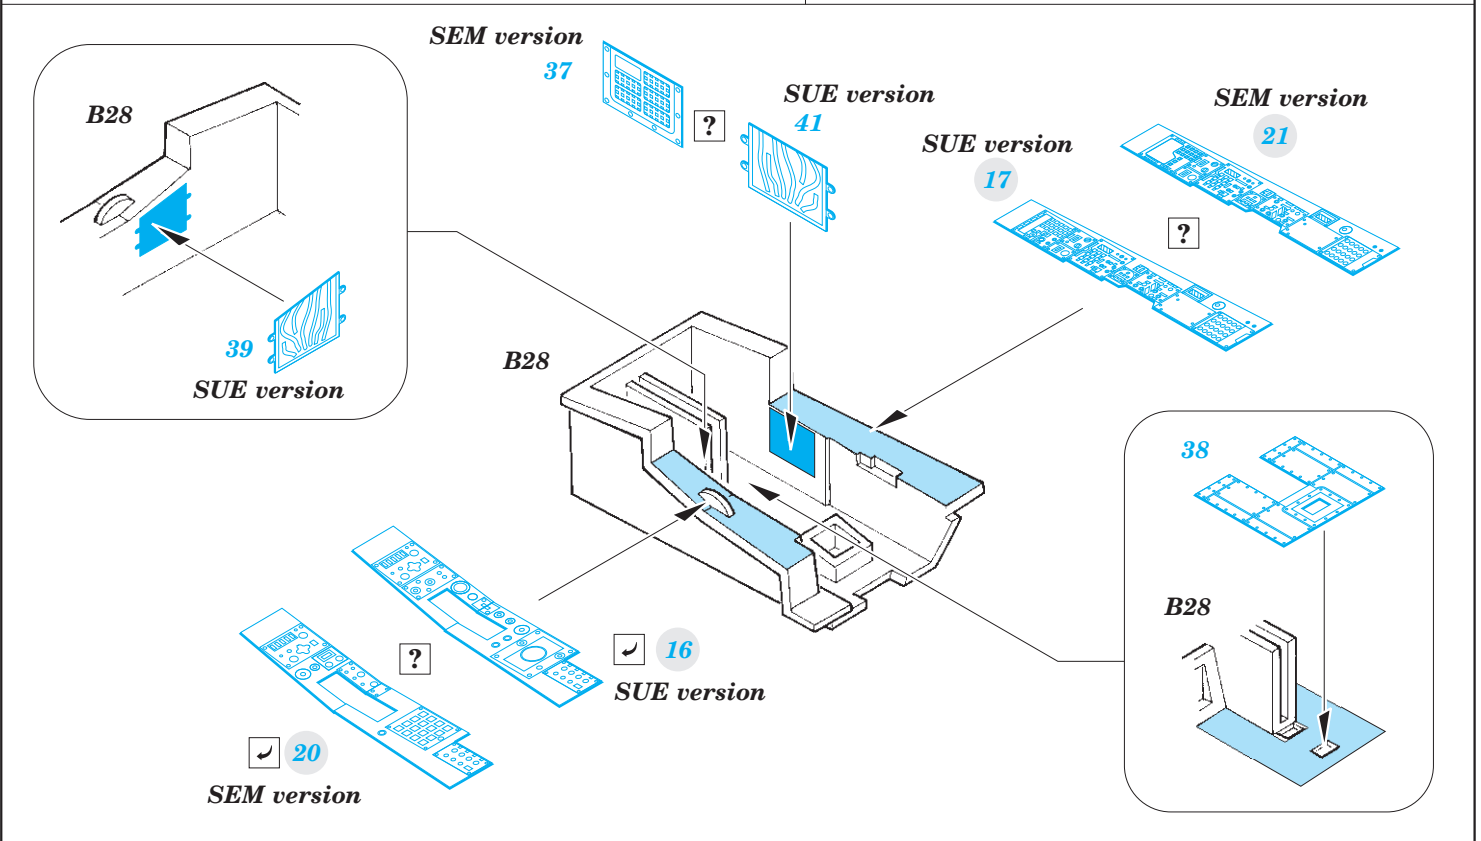

Super Étendard interior

eduard

detail set for 1/48 KINETIC No. K48061 kit • sada detailů pro stavebnici 1/48 KINETIC No. K48061

49 776

- APPLY EXPRESS MASK AND PAINT BEFORE GLUING
POUŽIT EXPRESS MASK NABARVIT PŘED SLEPENÍM
- SYMMETRICAL ASSEMBLY
SYMETRICKÁ MONTÁŽ
- REMOVE
ODSTRANIT
- GRIND
OBROUSIT
- DRILL HOLE
VRTAT OTVOR
- BEND
OHNOUT
- OPTION
VOLBA
- REPLACE
NAHRADIT
- 1** COLORED ETCHED PARTS
LEPTANÉ BAREVNÉ DÍLY
- 1** ETCHED PARTS
LEPTANÉ NEBAREVNÉ DÍLY
- 1** ORIGINAL KIT PARTS
PŮVODNÍ DÍLY STAVEBNICE

ORIGINAL KIT PARTS
PŮVODNÍ DÍLY STAVEBNICE

PHOTO-ETCHED PARTS
LEPTANÉ DÍLY

PARTS TO BE REMOVED
DÍLY K ODSTRANĚNÍ

FILL
TMELIT

Related products: 48 890 Super Étendard exterior