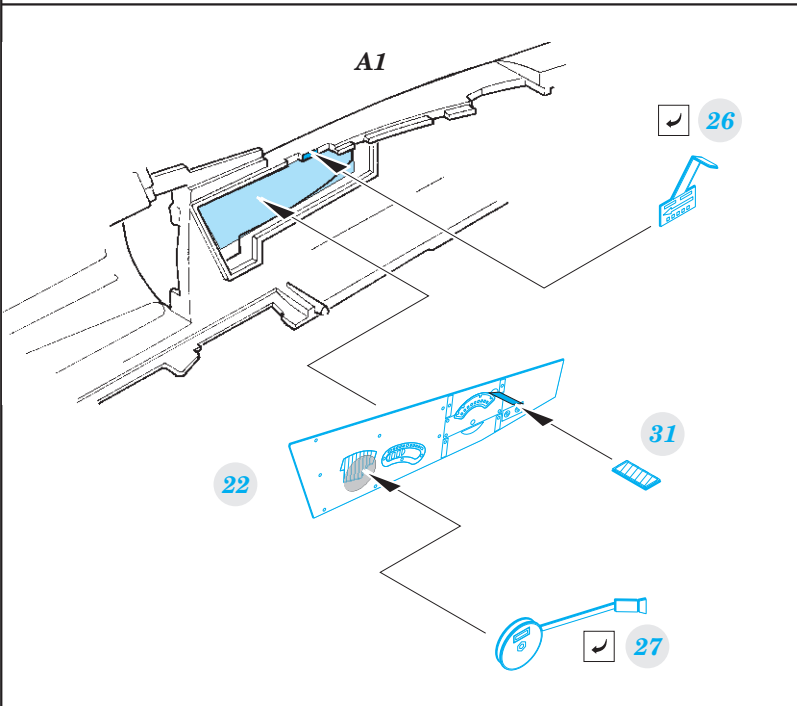

Super Étendard interior

eduard

detail set for 1/48 KINETIC No. K48061 kit • sada detailů pro stavebnici 1/48 KINETIC No. K48061

49 776

- APPLY EXPRESS MASK AND PAINT BEFORE GLUING
POUŽIT EXPRESS MASK NABARVIT PŘED SLEPENÍM
- SYMMETRICAL ASSEMBLY
SYMETRICKÁ MONTÁŽ
- REMOVE
ODSTRANIT
- GRIND
OBROUSIT
- DRILL HOLE
VRTAT OTVOR
- BEND
OHNOUT
- OPTION
VOLBA
- REPLACE
NAHRADIT
- 1** COLORED ETCHED PARTS
LEPTANÉ BAREVNÉ DÍLY
- 1** ETCHED PARTS
LEPTANÉ NEBAREVNÉ DÍLY
- 1** ORIGINAL KIT PARTS
PŮVODNÍ DÍLY STAVEBNICE

ORIGINAL KIT PARTS
PŮVODNÍ DÍLY STAVEBNICE

PHOTO-ETCHED PARTS
LEPTANÉ DÍLY

PARTS TO BE REMOVED
DÍLY K ODSTRANĚNÍ

FILL
TMELIT

Related products: 48 890 Super Étendard exterior