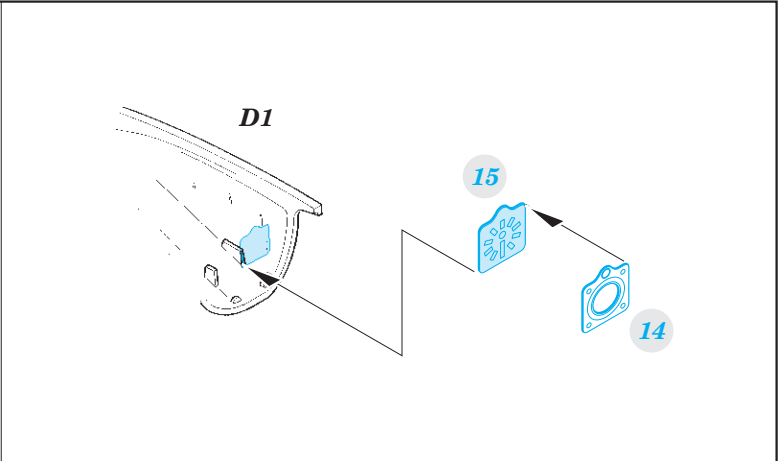

Super Étendard interior

eduard

detail set for 1/48 KINETIC No. K48061 kit • sada detailů pro stavebnici 1/48 KINETIC No. K48061

49 776

- APPLY EXPRESS MASK AND PAINT BEFORE GLUING
POUŽIT EXPRESS MASK NABARVIT PŘED SLEPENÍM
- SYMMETRICAL ASSEMBLY
SYMETRICKÁ MONTÁŽ
- REMOVE
ODSTRANIT
- GRIND
OBROUSIT
- DRILL HOLE
VRTAT OTVOR
- BEND
OHNOUT
- OPTION
VOLBA
- REPLACE
NAHRADIT
- 1** COLORED ETCHED PARTS
LEPTANÉ BAREVNÉ DÍLY
- 1** ETCHED PARTS
LEPTANÉ NEBAREVNÉ DÍLY
- 1** ORIGINAL KIT PARTS
PŮVODNÍ DÍLY STAVEBNICE

ORIGINAL KIT PARTS
PŮVODNÍ DÍLY STAVEBNICE

PHOTO-ETCHED PARTS
LEPTANÉ DÍLY

PARTS TO BE REMOVED
DÍLY K ODSTRANĚNÍ

FILL
TMELIT

Related products: 48 890 Super Étendard exterior