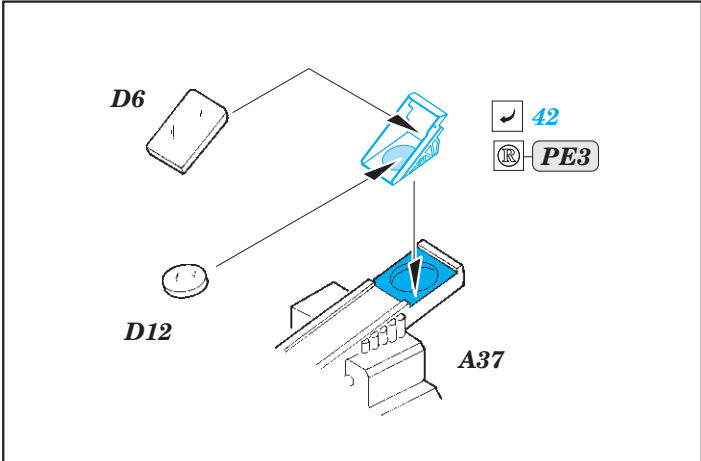

ORIGINAL KIT PARTS
PŮVODNÍ DÍLY STAVEBNICE

PHOTO-ETCHED PARTS
LEPTANÉ DÍLY

PARTS TO BE REMOVED
DÍLY K ODSTRANĚNÍ

FILL
TMELIT

Related products: 48 890 Super Étendard exterior