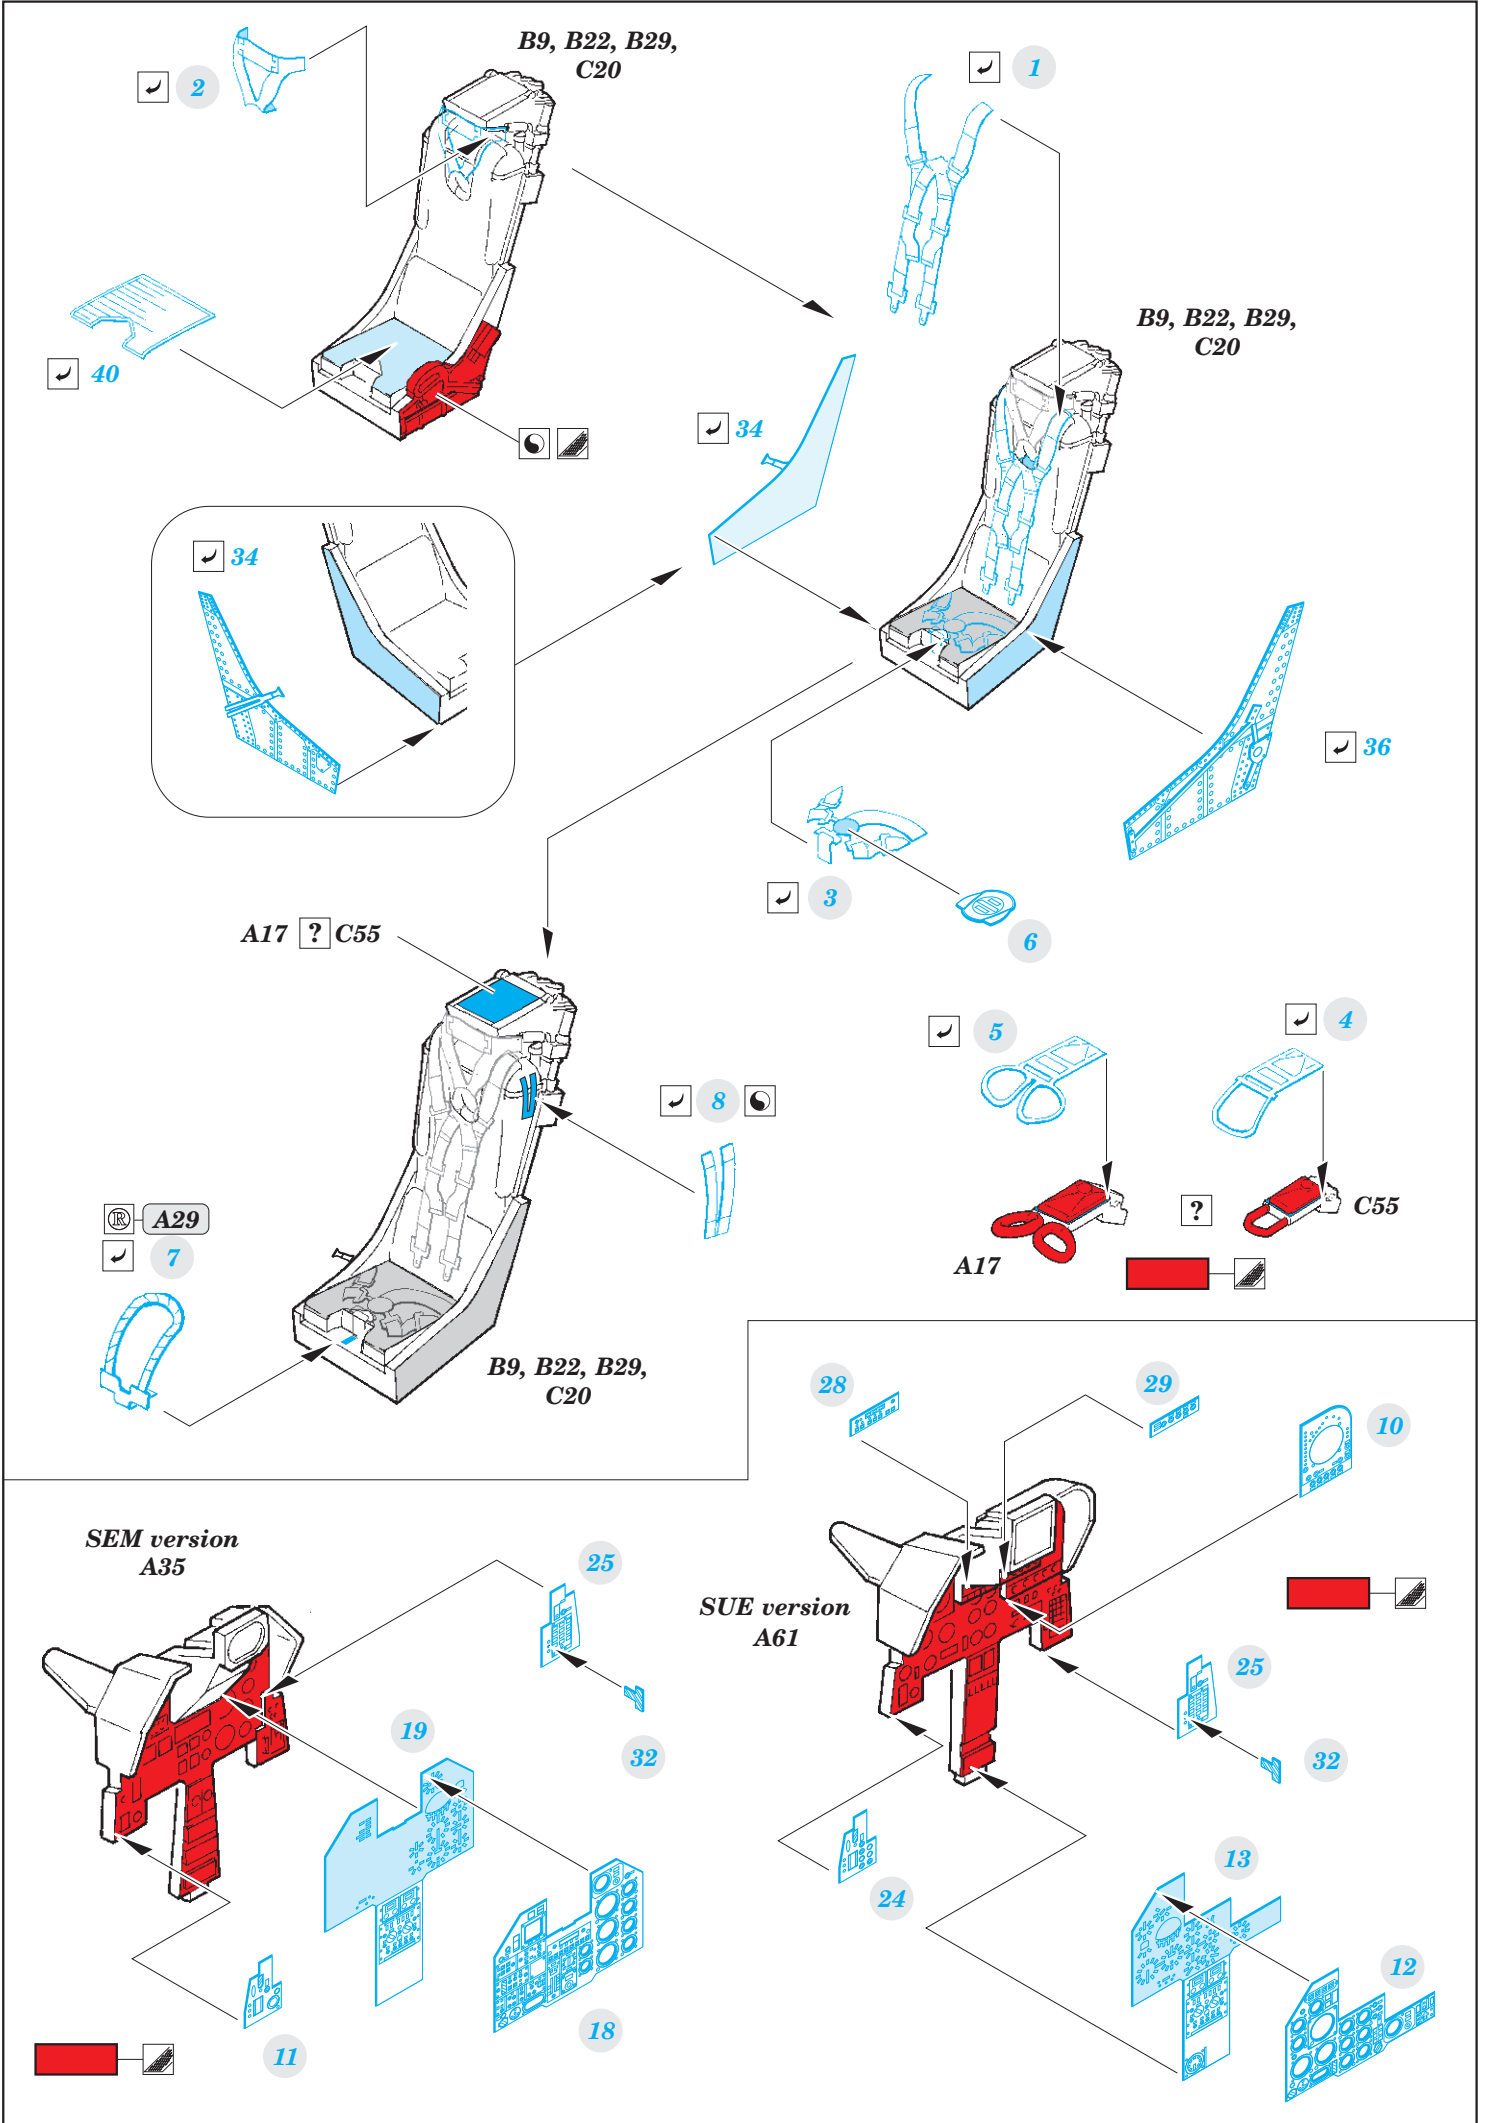

Super Étendard interior

eduard

detail set for 1/48 KINETIC No. K48061 kit • sada detailů pro stavebnici 1/48 KINETIC No. K48061

49 776

- APPLY EXPRESS MASK AND PAINT BEFORE GLUING
POUŽIT EXPRESS MASK NABARVIT PŘED SLEPENÍM
- SYMMETRICAL ASSEMBLY
SYMETRICKÁ MONTÁŽ
- REMOVE
ODSTRANIT
- GRIND
OBROUSIT
- DRILL HOLE
VRTAT OTVOR
- BEND
OHNOUT
- OPTION
VOLBA
- REPLACE
NAHRADIT
- 1** COLORED ETCHED PARTS
LEPTANÉ BAREVNÉ DÍLY
- 1** ETCHED PARTS
LEPTANÉ NEBAREVNÉ DÍLY
- 1** ORIGINAL KIT PARTS
PŮVODNÍ DÍLY STAVEBNICE

ORIGINAL KIT PARTS
PŮVODNÍ DÍLY STAVEBNICE

PHOTO-ETCHED PARTS
LEPTANÉ DÍLY

PARTS TO BE REMOVED
DÍLY K ODSTRANĚNÍ

FILL
TMELIT

Related products: 48 890 Super Étendard exterior