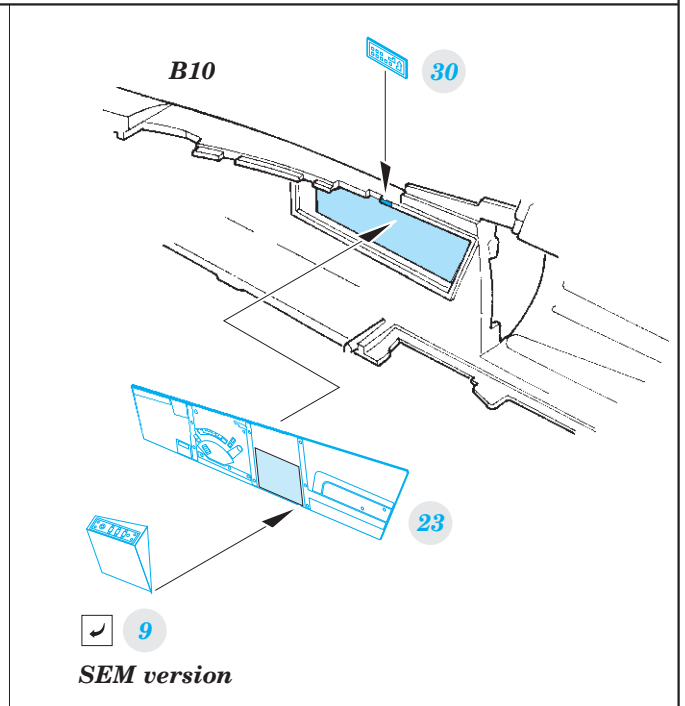

Super Étendard interior

eduard

detail set for 1/48 KINETIC No. K48061 kit • sada detailů pro stavebnici 1/48 KINETIC No. K48061

49 776

- APPLY EXPRESS MASK AND PAINT BEFORE GLUING
POUŽIT EXPRESS MASK NABARVIT PŘED SLEPENÍM
- SYMMETRICAL ASSEMBLY
SYMETRICKÁ MONTÁŽ
- REMOVE
ODSTRANIT
- GRIND
OBROUSIT
- DRILL HOLE
VRTAT OTVOR
- BEND
OHNOUT
- OPTION
VOLBA
- REPLACE
NAHRADIT
- 1** COLORED ETCHED PARTS
LEPTANÉ BAREVNÉ DÍLY
- 1** ETCHED PARTS
LEPTANÉ NEBAREVNÉ DÍLY
- 1** ORIGINAL KIT PARTS
PŮVODNÍ DÍLY STAVEBNICE

ORIGINAL KIT PARTS
PŮVODNÍ DÍLY STAVEBNICE

PHOTO-ETCHED PARTS
LEPTANÉ DÍLY

PARTS TO BE REMOVED
DÍLY K ODSTRANĚNÍ

FILL
TMELIT

Related products: 48 890 Super Étendard exterior