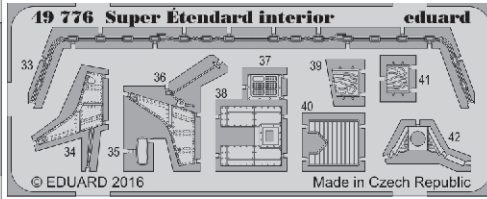

Super Étendard interior

eduard

detail set for 1/48 KINETIC No. K48061 kit • sada detailů pro stavebnici 1/48 KINETIC No. K48061

49 776

- APPLY EXPRESS MASK AND PAINT BEFORE GLUING
POUŽIT EXPRESS MASK NABARVIT PŘED SLEPENÍM
- SYMMETRICAL ASSEMBLY
SYMETRICKÁ MONTÁŽ
- REMOVE
ODSTRANIT
- GRIND
OBROUSIT
- DRILL HOLE
VRTAT OTVOR
- BEND
OHNOUT
- OPTION
VOLBA
- REPLACE
NAHRADIT
- 1** COLORED ETCHED PARTS
LEPTANÉ BAREVNÉ DÍLY
- 1** ETCHED PARTS
LEPTANÉ NEBAREVNÉ DÍLY
- 1** ORIGINAL KIT PARTS
PŮVODNÍ DÍLY STAVEBNICE

ORIGINAL KIT PARTS
PŮVODNÍ DÍLY STAVEBNICE

PHOTO-ETCHED PARTS
LEPTANÉ DÍLY

PARTS TO BE REMOVED
DÍLY K ODSTRANĚNÍ

FILL
TMELIT

Related products: 48 890 Super Étendard exterior