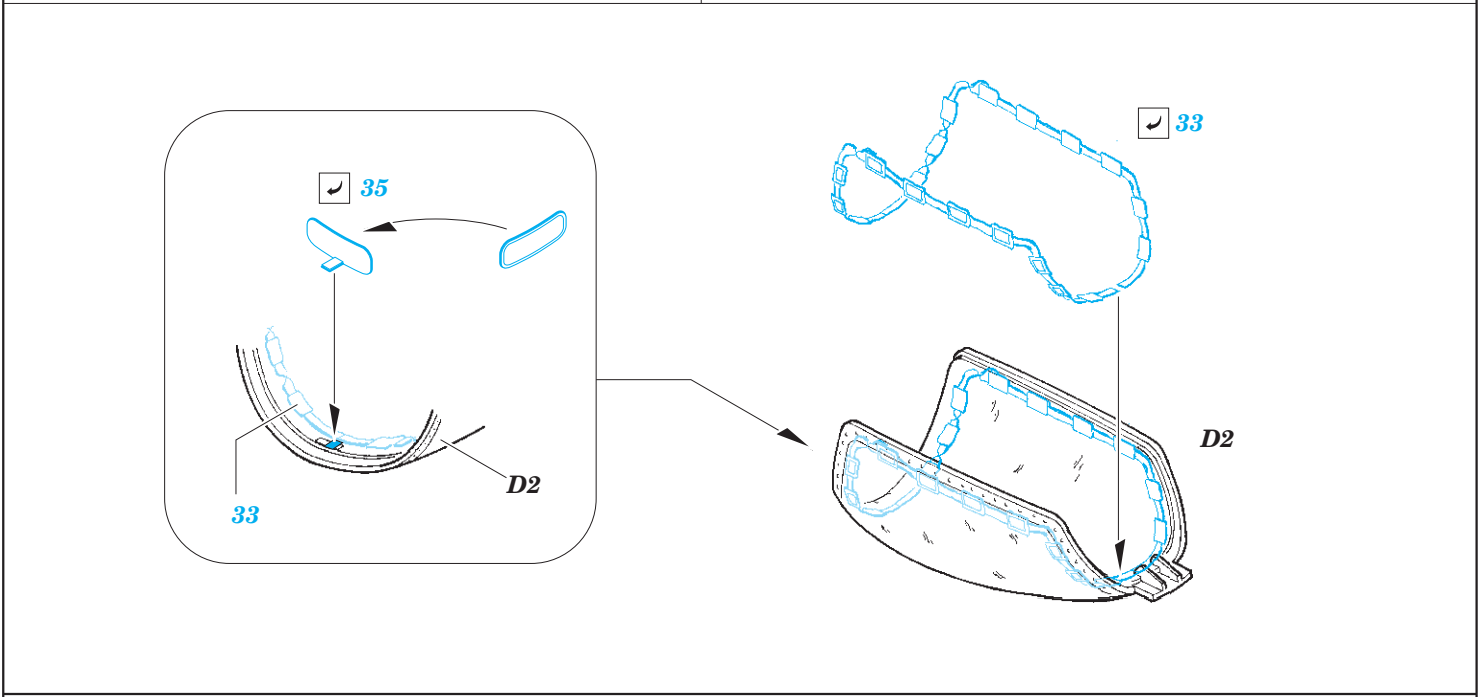

Super Étendard interior

eduard

detail set for 1/48 KINETIC No. K48061 kit • sada detailů pro stavebnici 1/48 KINETIC No. K48061

49 776

- APPLY EXPRESS MASK AND PAINT BEFORE GLUING
POUŽIT EXPRESS MASK NABARVIT PŘED SLEPENÍM
- SYMMETRICAL ASSEMBLY
SYMETRICKÁ MONTÁŽ
- REMOVE
ODSTRANIT
- GRIND
OBROUSIT
- DRILL HOLE
VRTAT OTVOR
- BEND
OHNOUT
- OPTION
VOLBA
- REPLACE
NAHRADIT
- 1** COLORED ETCHED PARTS
LEPTANÉ BAREVNÉ DÍLY
- 1** ETCHED PARTS
LEPTANÉ NEBAREVNÉ DÍLY
- 1** ORIGINAL KIT PARTS
PŮVODNÍ DÍLY STAVEBNICE

ORIGINAL KIT PARTS
PŮVODNÍ DÍLY STAVEBNICE

PHOTO-ETCHED PARTS
LEPTANÉ DÍLY

PARTS TO BE REMOVED
DÍLY K ODSTRANĚNÍ

FILL
TMELIT

Related products: 48 890 Super Étendard exterior