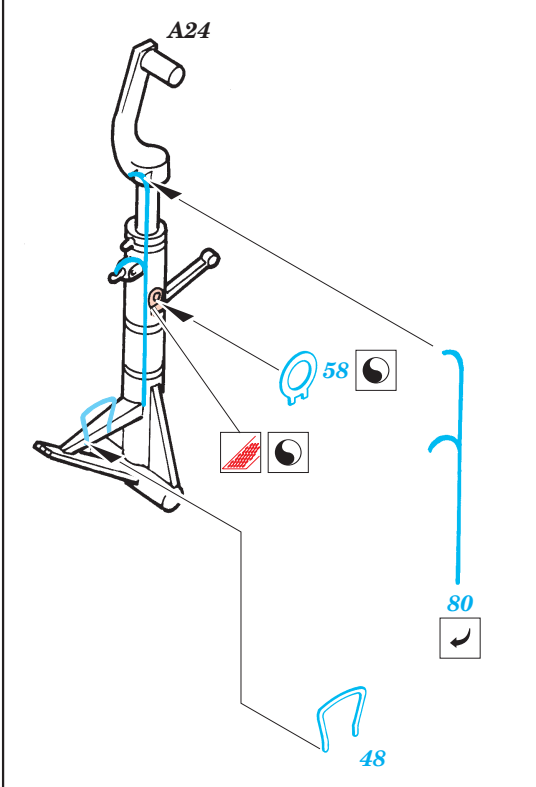

F-15E Strike Eagle

eduard

73 204

1/72 scale detail set for Hasegawa kit • sada detailů pro model Hasegawa 1/72

- APPLY EXPRESS MASK AND PAINT BEFORE GLUING
POUŽÍTE EXPRESNÍ MASKU A BARVIT PŘED SLEPENÍM
- SYMMETRICAL ASSEMBLY
SYMETRICKÁ MONTÁŽ
- REMOVE
ODSTRANIT
- GRIND
OBROUSIT
- DRILL HOLE
VRTAT OTVOR
- BEND
OHNOUT
- OPTION
VOLBA
- REPLACE
NAHRADIT

Film

SS 204 + 73 204
F-15E Strike Eagle

- ORIGINAL KIT PARTS
PŮVODNÍ DÍLY STAVEBNICE
- PHOTO-ETCHED PARTS
LEPTANÉ DÍLY
- PARTS TO BE REMOVED
DÍLY K ODSTRANĚNÍ
- FILL
TMELIT

2 sets

2 sets

22 sets

2 sets

4 sets