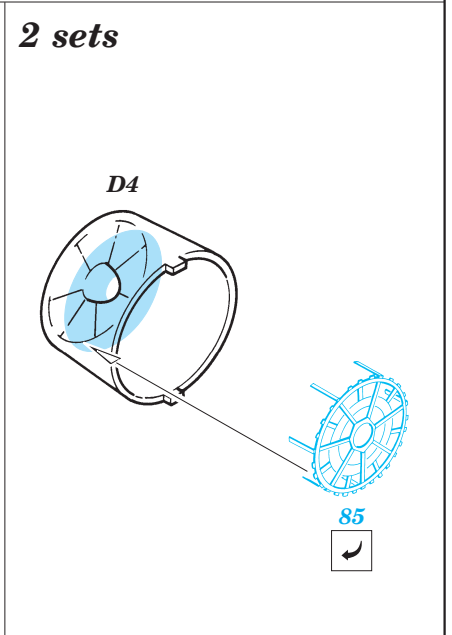

Film

SS 204 + 73 204
F-15E Strike Eagle

- ORIGINAL KIT PARTS
PŮVODNÍ DÍLY STAVEBNICE
- PHOTO-ETCHED PARTS
LEPTANÉ DÍLY
- PARTS TO BE REMOVED
DÍLY K ODSTRANĚNÍ
- FILL
TMELIT

2 sets

2 sets

22 sets

2 sets

4 sets