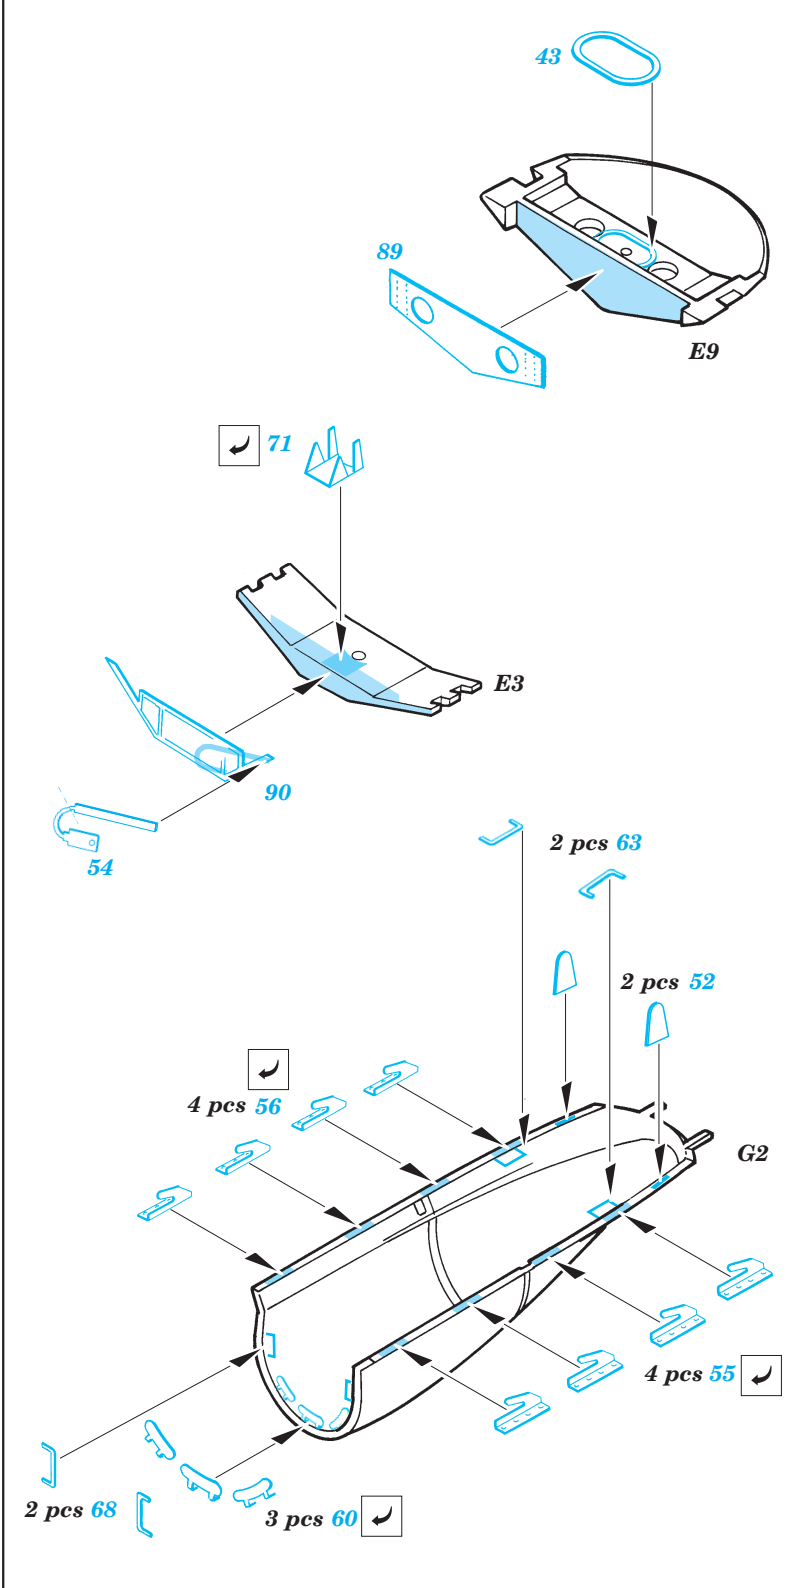

F-15E Strike Eagle

eduard

73 204

1/72 scale detail set for Hasegawa kit • sada detailů pro model Hasegawa 1/72

- APPLY EXPRESS MASK AND PAINT BEFORE GLUING
POUŽÍTE EXPRESNÍ MASKU A BARVIT PŘED SLEPENÍM
- SYMMETRICAL ASSEMBLY
SYMETRICKÁ MONTÁŽ
- REMOVE
ODSTRANIT
- GRIND
OBROUSIT
- DRILL HOLE
VRTAT OTVOR
- BEND
OHNOUT
- OPTION
VOLBA
- REPLACE
NAHRADIT

Film

SS 204 + 73 204
F-15E Strike Eagle

- ORIGINAL KIT PARTS
PŮVODNÍ DÍLY STAVEBNICE
- PHOTO-ETCHED PARTS
LEPTANÉ DÍLY
- PARTS TO BE REMOVED
DÍLY K ODSTRANĚNÍ
- FILL
TMELIT

2 sets

2 sets

22 sets

2 sets

4 sets