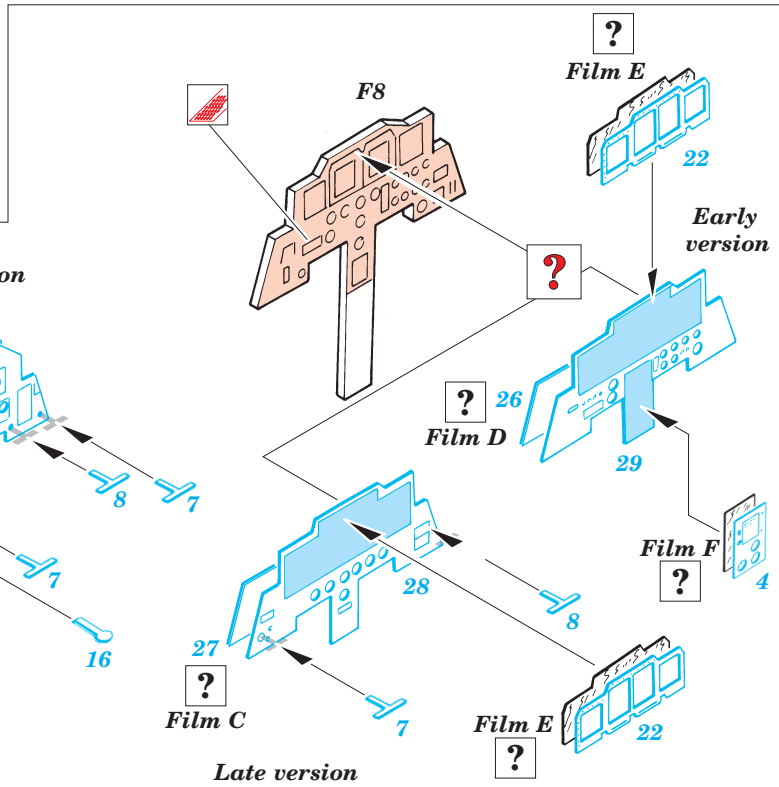

F-15E Strike Eagle

eduard

73 204

1/72 scale detail set for Hasegawa kit • sada detailů pro model Hasegawa 1/72

- APPLY EXPRESS MASK AND PAINT BEFORE GLUING
POUŽÍTE EXPRESNÍ MASKU A BARVIT PŘED SLEPENÍM
- SYMMETRICAL ASSEMBLY
SYMETRICKÁ MONTÁŽ
- REMOVE
ODSTRANIT
- GRIND
OBROUSIT
- DRILL HOLE
VRTAT OTVOR
- BEND
OHNOUT
- OPTION
VOLBA
- REPLACE
NAHRADIT

Film

SS 204 + 73 204
F-15E Strike Eagle

- ORIGINAL KIT PARTS
PŮVODNÍ DÍLY STAVEBNICE
- PHOTO-ETCHED PARTS
LEPTANÉ DÍLY
- PARTS TO BE REMOVED
DÍLY K ODSTRANĚNÍ
- FILL
TMELIT

2 sets

2 sets

22 sets

2 sets

4 sets