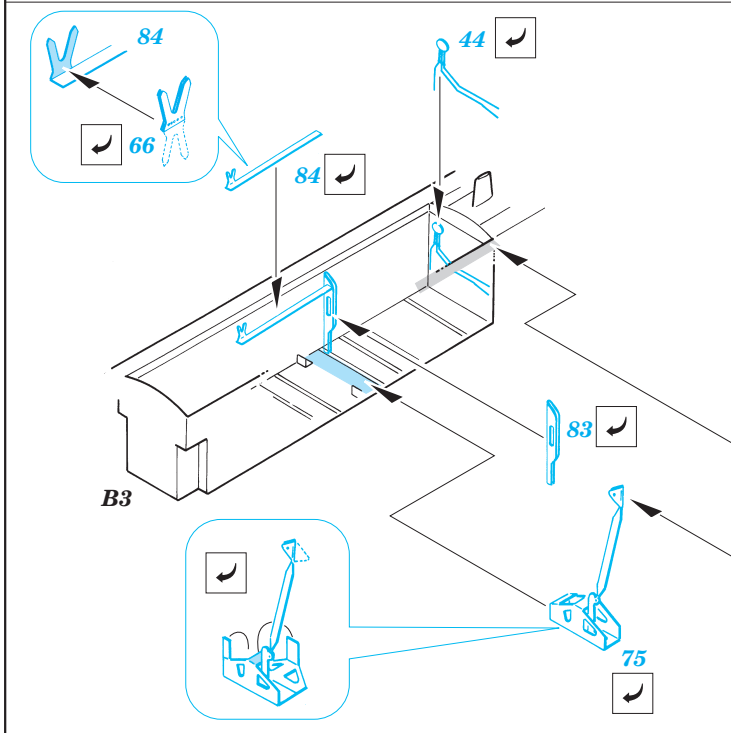

F-15E Strike Eagle

eduard

73 204

1/72 scale detail set for Hasegawa kit • sada detailů pro model Hasegawa 1/72

- APPLY EXPRESS MASK AND PAINT BEFORE GLUING
POUŽÍTE EXPRESNÍ MASKU A BARVIT PŘED SLEPENÍM
- SYMMETRICAL ASSEMBLY
SYMETRICKÁ MONTÁŽ
- REMOVE
ODSTRANIT
- GRIND
OBROUSIT
- DRILL HOLE
VRTAT OTVOR
- BEND
OHNOUT
- OPTION
VOLBA
- REPLACE
NAHRADIT

Film

SS 204 + 73 204
F-15E Strike Eagle

- ORIGINAL KIT PARTS
PŮVODNÍ DÍLY STAVEBNICE
- PHOTO-ETCHED PARTS
LEPTANÉ DÍLY
- PARTS TO BE REMOVED
DÍLY K ODSTRANĚNÍ
- FILL
TMELIT

2 sets

2 sets

22 sets

2 sets

4 sets