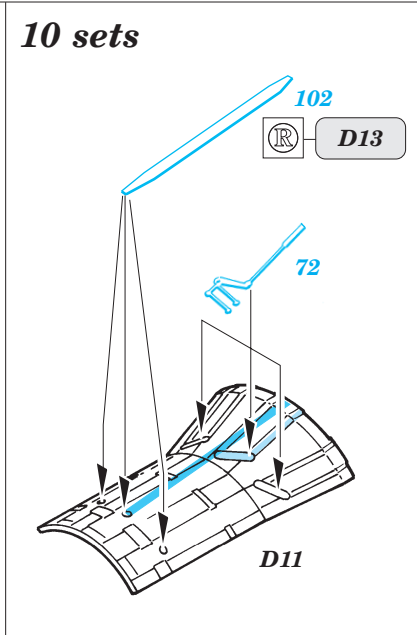

F-15E Strike Eagle

eduard

73 204

1/72 scale detail set for Hasegawa kit • sada detailů pro model Hasegawa 1/72

- APPLY EXPRESS MASK AND PAINT BEFORE GLUING
POUŽÍTE EXPRESNÍ MASKU A BARVIT PŘED SLEPENÍM
- SYMMETRICAL ASSEMBLY
SYMETRICKÁ MONTÁŽ
- REMOVE
ODSTRANIT
- GRIND
OBROUSIT
- DRILL HOLE
VRTAT OTVOR
- BEND
OHNOUT
- OPTION
VOLBA
- REPLACE
NAHRADIT

Film

SS 204 + 73 204
F-15E Strike Eagle

- ORIGINAL KIT PARTS
PŮVODNÍ DÍLY STAVEBNICE
- PHOTO-ETCHED PARTS
LEPTANÉ DÍLY
- PARTS TO BE REMOVED
DÍLY K ODSTRANĚNÍ
- FILL
TMELIT

2 sets

2 sets

22 sets

2 sets

4 sets