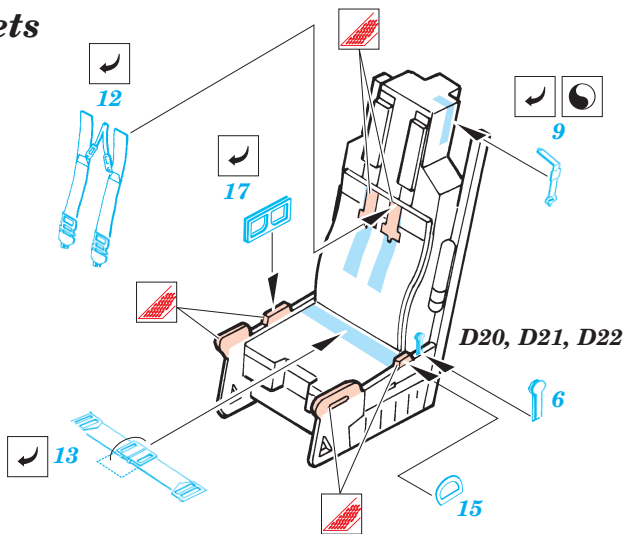

F-15E Strike Eagle

eduard

73 204

1/72 scale detail set for Hasegawa kit • sada detailů pro model Hasegawa 1/72

- APPLY EXPRESS MASK AND PAINT BEFORE GLUING
POUŽÍTE EXPRESNÍ MASKU A BARVIT PŘED SLEPENÍM
- SYMMETRICAL ASSEMBLY
SYMETRICKÁ MONTÁŽ
- REMOVE
ODSTRANIT
- GRIND
OBROUSIT
- DRILL HOLE
VRTAT OTVOR
- BEND
OHNOUT
- OPTION
VOLBA
- REPLACE
NAHRADIT

Film

SS 204 + 73 204
F-15E Strike Eagle

- ORIGINAL KIT PARTS
PŮVODNÍ DÍLY STAVEBNICE
- PHOTO-ETCHED PARTS
LEPTANÉ DÍLY
- PARTS TO BE REMOVED
DÍLY K ODSTRANĚNÍ
- FILL
TMELIT

2 sets

2 sets

22 sets

2 sets

4 sets