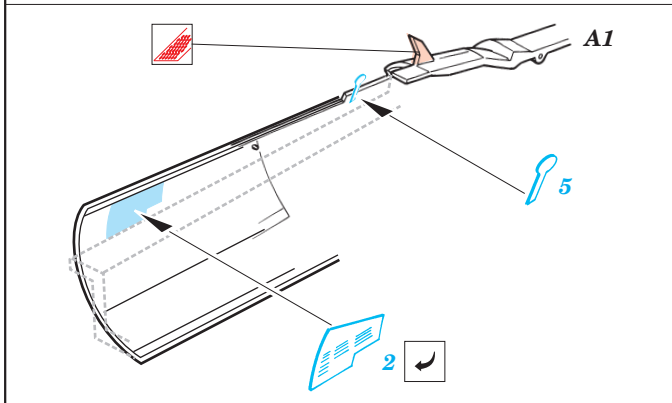

F-15E Strike Eagle

eduard

73 204

1/72 scale detail set for Hasegawa kit • sada detailů pro model Hasegawa 1/72

- APPLY EXPRESS MASK AND PAINT BEFORE GLUING
POUŽÍTE EXPRESNÍ MASKU A BARVIT PŘED SLEPENÍM
- SYMMETRICAL ASSEMBLY
SYMETRICKÁ MONTÁŽ
- REMOVE
ODSTRANIT
- GRIND
OBROUSIT
- DRILL HOLE
VRTAT OTVOR
- BEND
OHNOUT
- OPTION
VOLBA
- REPLACE
NAHRADIT

Film

SS 204 + 73 204
F-15E Strike Eagle

- ORIGINAL KIT PARTS
PŮVODNÍ DÍLY STAVEBNICE
- PHOTO-ETCHED PARTS
LEPTANÉ DÍLY
- PARTS TO BE REMOVED
DÍLY K ODSTRANĚNÍ
- FILL
TMELIT

2 sets

2 sets

22 sets

2 sets

4 sets