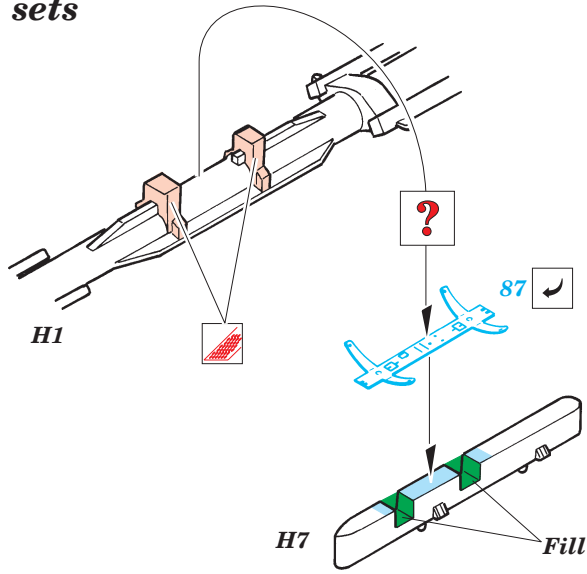

Film

SS 204 + 73 204
F-15E Strike Eagle

- ORIGINAL KIT PARTS
PŮVODNÍ DÍLY STAVEBNICE
- PHOTO-ETCHED PARTS
LEPTANÉ DÍLY
- PARTS TO BE REMOVED
DÍLY K ODSTRANĚNÍ
- FILL
TMELIT

2 sets

2 sets

22 sets

2 sets

4 sets