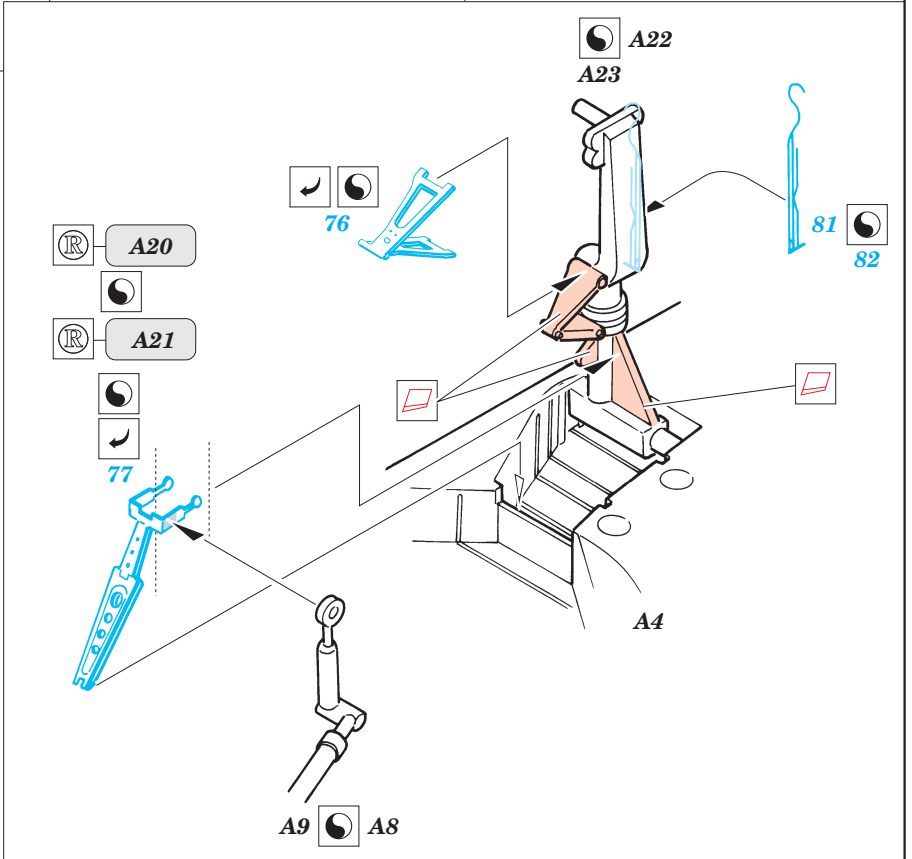

F-15E Strike Eagle

eduard

73 204

1/72 scale detail set for Hasegawa kit • sada detailů pro model Hasegawa 1/72

- APPLY EXPRESS MASK AND PAINT BEFORE GLUING
POUŽÍTE EXPRESNÍ MASKU A BARVIT PŘED SLEPENÍM
- SYMMETRICAL ASSEMBLY
SYMETRICKÁ MONTÁŽ
- REMOVE
ODSTRANIT
- GRIND
OBROUSIT
- DRILL HOLE
VRTAT OTVOR
- BEND
OHNOUT
- OPTION
VOLBA
- REPLACE
NAHRADIT

Film

SS 204 + 73 204
F-15E Strike Eagle

- ORIGINAL KIT PARTS
PŮVODNÍ DÍLY STAVEBNICE
- PHOTO-ETCHED PARTS
LEPTANÉ DÍLY
- PARTS TO BE REMOVED
DÍLY K ODSTRANĚNÍ
- FILL
TMELIT

2 sets

2 sets

22 sets

2 sets

4 sets