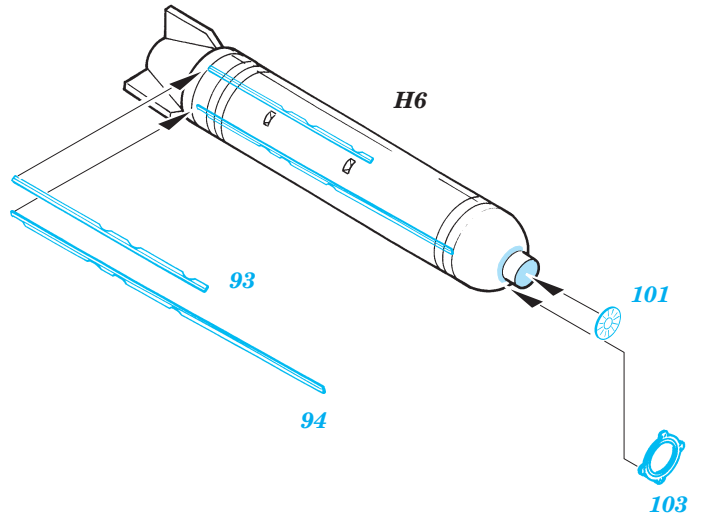

F-15E Strike Eagle

eduard

73 204

1/72 scale detail set for Hasegawa kit • sada detailů pro model Hasegawa 1/72

- APPLY EXPRESS MASK AND PAINT BEFORE GLUING
POUŽÍTE EXPRESNÍ MASKU A BARVIT PŘED SLEPENÍM
- SYMMETRICAL ASSEMBLY
SYMETRICKÁ MONTÁŽ
- REMOVE
ODSTRANIT
- GRIND
OBROUSIT
- DRILL HOLE
VRTAT OTVOR
- BEND
OHNOUT
- OPTION
VOLBA
- REPLACE
NAHRADIT

Film

SS 204 + 73 204
F-15E Strike Eagle

- ORIGINAL KIT PARTS
PŮVODNÍ DÍLY STAVEBNICE
- PHOTO-ETCHED PARTS
LEPTANÉ DÍLY
- PARTS TO BE REMOVED
DÍLY K ODSTRANĚNÍ
- FILL
TMELIT

2 sets

2 sets

22 sets

2 sets

4 sets