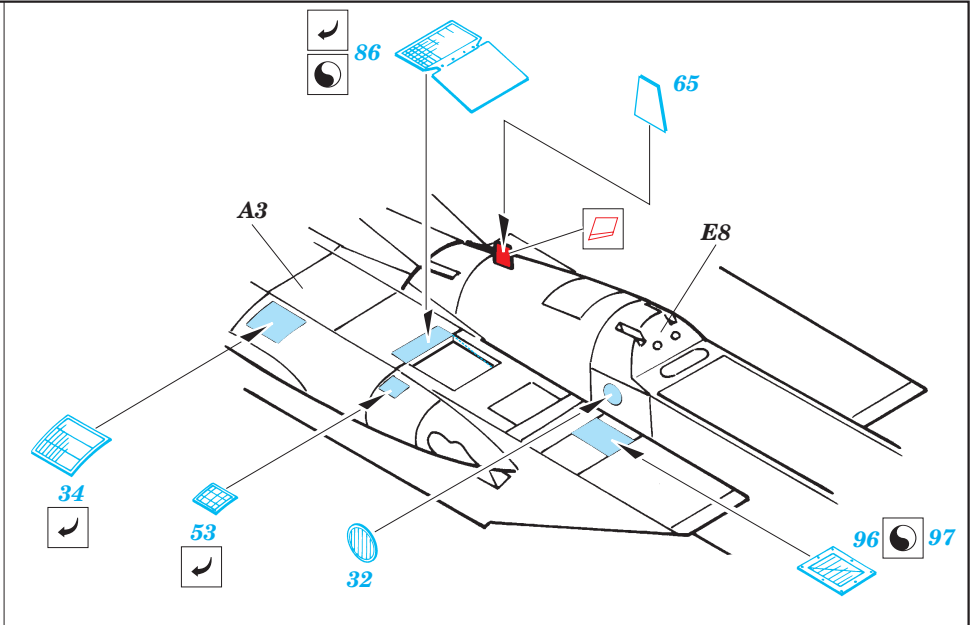

Film

SS 204 + 73 204
F-15E Strike Eagle

- ORIGINAL KIT PARTS
PŮVODNÍ DÍLY STAVEBNICE
- PHOTO-ETCHED PARTS
LEPTANÉ DÍLY
- PARTS TO BE REMOVED
DÍLY K ODSTRANĚNÍ
- FILL
TMELIT

2 sets

2 sets

22 sets

2 sets

4 sets