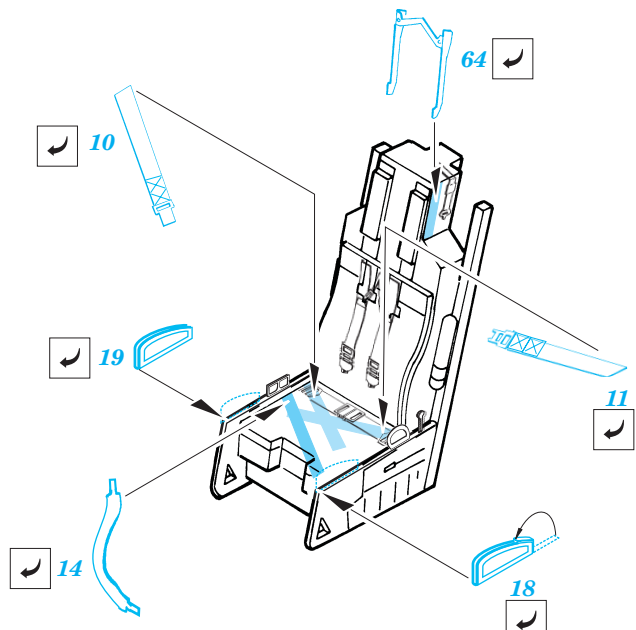

F-15E Strike Eagle

eduard

73 204

1/72 scale detail set for Hasegawa kit • sada detailů pro model Hasegawa 1/72

- APPLY EXPRESS MASK AND PAINT BEFORE GLUING
POUŽÍTE EXPRESNÍ MASKU A BARVIT PŘED SLEPENÍM
- SYMMETRICAL ASSEMBLY
SYMETRICKÁ MONTÁŽ
- REMOVE
ODSTRANIT
- GRIND
OBROUSIT
- DRILL HOLE
VRTAT OTVOR
- BEND
OHNOUT
- OPTION
VOLBA
- REPLACE
NAHRADIT

Film

SS 204 + 73 204
F-15E Strike Eagle

- ORIGINAL KIT PARTS
PŮVODNÍ DÍLY STAVEBNICE
- PHOTO-ETCHED PARTS
LEPTANÉ DÍLY
- PARTS TO BE REMOVED
DÍLY K ODSTRANĚNÍ
- FILL
TMELIT

2 sets

2 sets

22 sets

2 sets

4 sets