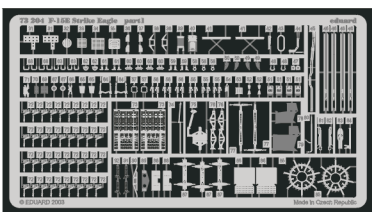

F-15E Strike Eagle

eduard

73 204

1/72 scale detail set for Hasegawa kit • sada detailů pro model Hasegawa 1/72

- APPLY EXPRESS MASK AND PAINT BEFORE GLUING
POUŽÍTE EXPRESNÍ MASKU A BARVIT PŘED SLEPENÍM
- SYMMETRICAL ASSEMBLY
SYMETRICKÁ MONTÁŽ
- REMOVE
ODSTRANIT
- GRIND
OBROUSIT
- DRILL HOLE
VRTAT OTVOR
- BEND
OHNOUT
- OPTION
VOLBA
- REPLACE
NAHRADIT

Film

SS 204 + 73 204
F-15E Strike Eagle

- ORIGINAL KIT PARTS
PŮVODNÍ DÍLY STAVEBNICE
- PHOTO-ETCHED PARTS
LEPTANÉ DÍLY
- PARTS TO BE REMOVED
DÍLY K ODSTRANĚNÍ
- FILL
TMELIT

2 sets

2 sets

22 sets

2 sets

4 sets