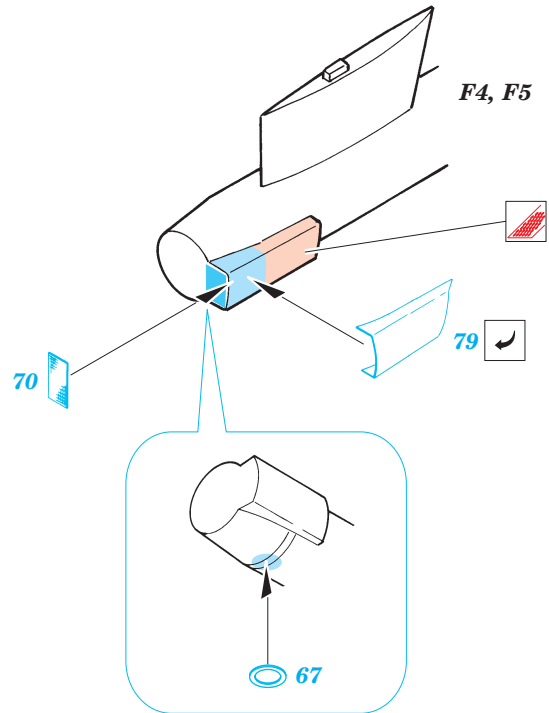

F-15E Strike Eagle

eduard

73 204

1/72 scale detail set for Hasegawa kit • sada detailů pro model Hasegawa 1/72

- APPLY EXPRESS MASK AND PAINT BEFORE GLUING
POUŽÍTE EXPRESNÍ MASKU A BARVIT PŘED SLEPENÍM
- SYMMETRICAL ASSEMBLY
SYMETRICKÁ MONTÁŽ
- REMOVE
ODSTRANIT
- GRIND
OBROUSIT
- DRILL HOLE
VRTAT OTVOR
- BEND
OHNOUT
- OPTION
VOLBA
- REPLACE
NAHRADIT

Film

SS 204 + 73 204
F-15E Strike Eagle

- ORIGINAL KIT PARTS
PŮVODNÍ DÍLY STAVEBNICE
- PHOTO-ETCHED PARTS
LEPTANÉ DÍLY
- PARTS TO BE REMOVED
DÍLY K ODSTRANĚNÍ
- FILL
TMELIT

2 sets

2 sets

22 sets

2 sets

4 sets