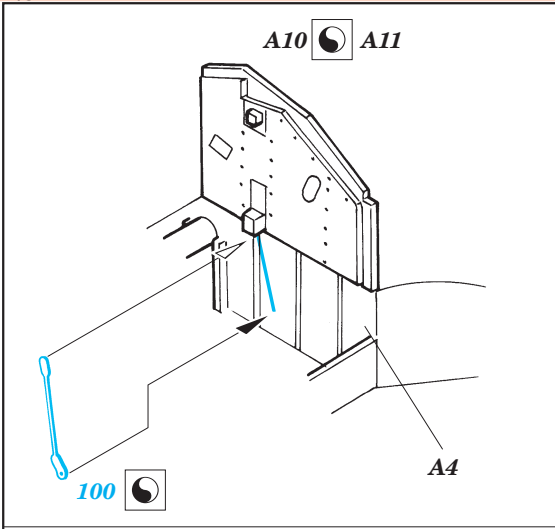

Film

SS 204 + 73 204
F-15E Strike Eagle

- ORIGINAL KIT PARTS
PŮVODNÍ DÍLY STAVEBNICE
- PHOTO-ETCHED PARTS
LEPTANÉ DÍLY
- PARTS TO BE REMOVED
DÍLY K ODSTRANĚNÍ
- FILL
TMELIT

2 sets

2 sets

22 sets

2 sets

4 sets