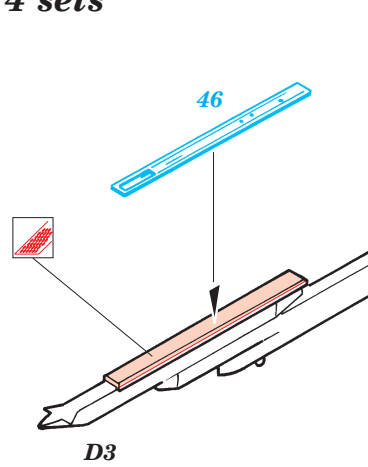

Film

SS 204 + 73 204
F-15E Strike Eagle

- ORIGINAL KIT PARTS
PŮVODNÍ DÍLY STAVEBNICE
- PHOTO-ETCHED PARTS
LEPTANÉ DÍLY
- PARTS TO BE REMOVED
DÍLY K ODSTRANĚNÍ
- FILL
TMELIT

2 sets

2 sets

22 sets

2 sets

4 sets