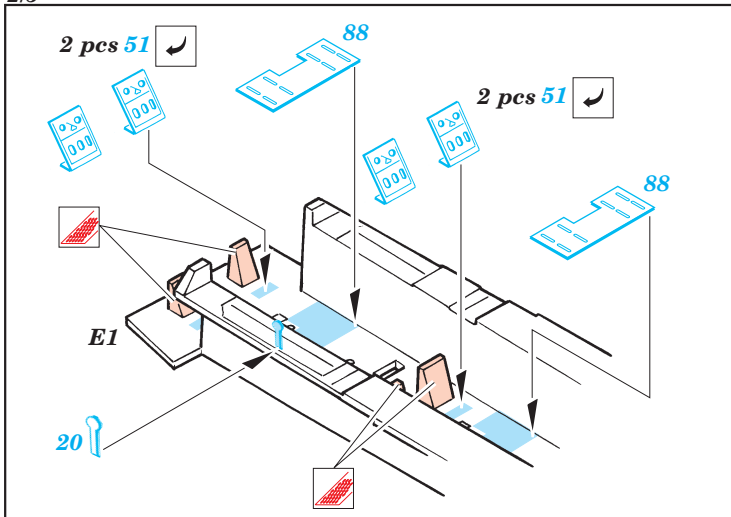

F-15E Strike Eagle

eduard

73 204

1/72 scale detail set for Hasegawa kit • sada detailů pro model Hasegawa 1/72

- APPLY EXPRESS MASK AND PAINT BEFORE GLUING
POUŽÍTE EXPRESNÍ MASKU A BARVIT PŘED SLEPENÍM
- SYMMETRICAL ASSEMBLY
SYMETRICKÁ MONTÁŽ
- REMOVE
ODSTRANIT
- GRIND
OBROUSIT
- DRILL HOLE
VRTAT OTVOR
- BEND
OHNOUT
- OPTION
VOLBA
- REPLACE
NAHRADIT

Film

SS 204 + 73 204
F-15E Strike Eagle

- ORIGINAL KIT PARTS
PŮVODNÍ DÍLY STAVEBNICE
- PHOTO-ETCHED PARTS
LEPTANÉ DÍLY
- PARTS TO BE REMOVED
DÍLY K ODSTRANĚNÍ
- FILL
TMELIT

2 sets

2 sets

22 sets

2 sets

4 sets