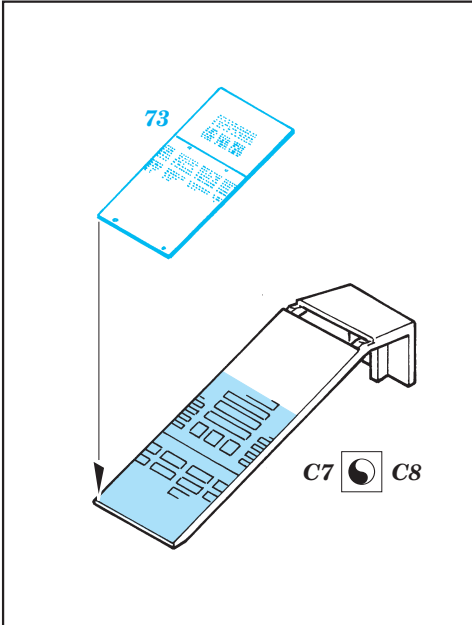

F-15E Strike Eagle

eduard

73 204

1/72 scale detail set for Hasegawa kit • sada detailů pro model Hasegawa 1/72

- APPLY EXPRESS MASK AND PAINT BEFORE GLUING
POUŽÍTE EXPRESNÍ MASKU A BARVIT PŘED SLEPENÍM
- SYMMETRICAL ASSEMBLY
SYMETRICKÁ MONTÁŽ
- REMOVE
ODSTRANIT
- GRIND
OBROUSIT
- DRILL HOLE
VRTAT OTVOR
- BEND
OHNOUT
- OPTION
VOLBA
- REPLACE
NAHRADIT

Film

SS 204 + 73 204
F-15E Strike Eagle

- ORIGINAL KIT PARTS
PŮVODNÍ DÍLY STAVEBNICE
- PHOTO-ETCHED PARTS
LEPTANÉ DÍLY
- PARTS TO BE REMOVED
DÍLY K ODSTRANĚNÍ
- FILL
TMELIT

2 sets

2 sets

22 sets

2 sets

4 sets