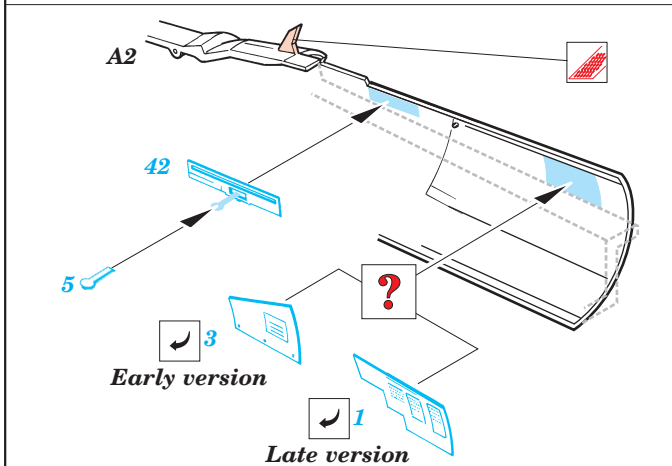

F-15E Strike Eagle

eduard

73 204

1/72 scale detail set for Hasegawa kit • sada detailů pro model Hasegawa 1/72

- APPLY EXPRESS MASK AND PAINT BEFORE GLUING
POUŽÍTE EXPRESNÍ MASKU A BARVIT PŘED SLEPENÍM
- SYMMETRICAL ASSEMBLY
SYMETRICKÁ MONTÁŽ
- REMOVE
ODSTRANIT
- GRIND
OBROUSIT
- DRILL HOLE
VRTAT OTVOR
- BEND
OHNOUT
- OPTION
VOLBA
- REPLACE
NAHRADIT

Film

SS 204 + 73 204
F-15E Strike Eagle

- ORIGINAL KIT PARTS
PŮVODNÍ DÍLY STAVEBNICE
- PHOTO-ETCHED PARTS
LEPTANÉ DÍLY
- PARTS TO BE REMOVED
DÍLY K ODSTRANĚNÍ
- FILL
TMELIT

2 sets

2 sets

22 sets

2 sets

4 sets