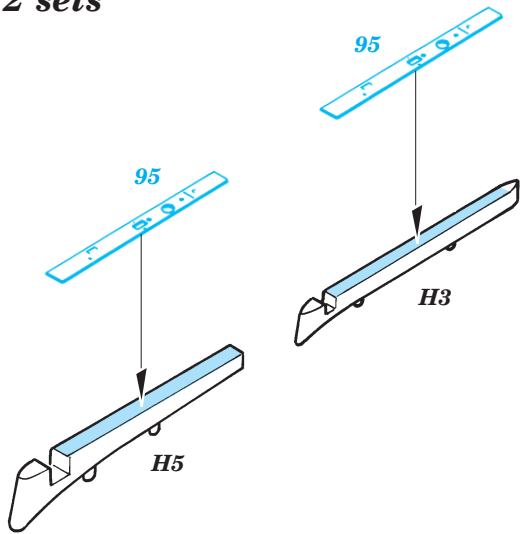

Film

SS 204 + 73 204
F-15E Strike Eagle

- ORIGINAL KIT PARTS
PŮVODNÍ DÍLY STAVEBNICE
- PHOTO-ETCHED PARTS
LEPTANÉ DÍLY
- PARTS TO BE REMOVED
DÍLY K ODSTRANĚNÍ
- FILL
TMELIT

2 sets

2 sets

22 sets

2 sets

4 sets