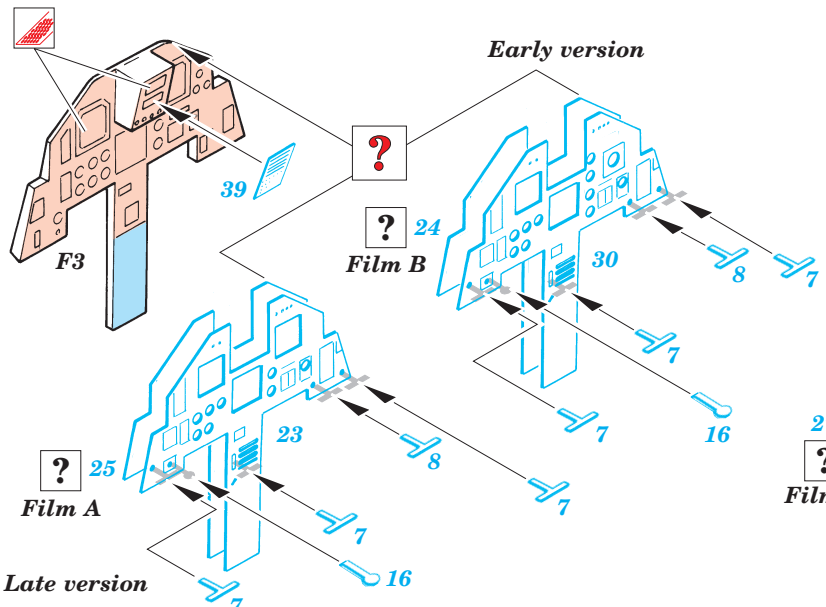

F-15E Strike Eagle

eduard

73 204

1/72 scale detail set for Hasegawa kit • sada detailů pro model Hasegawa 1/72

- APPLY EXPRESS MASK AND PAINT BEFORE GLUING
POUŽÍTE EXPRESNÍ MASKU A BARVIT PŘED SLEPENÍM
- SYMMETRICAL ASSEMBLY
SYMETRICKÁ MONTÁŽ
- REMOVE
ODSTRANIT
- GRIND
OBROUSIT
- DRILL HOLE
VRTAT OTVOR
- BEND
OHNOUT
- OPTION
VOLBA
- REPLACE
NAHRADIT

Film

SS 204 + 73 204
F-15E Strike Eagle

- ORIGINAL KIT PARTS
PŮVODNÍ DÍLY STAVEBNICE
- PHOTO-ETCHED PARTS
LEPTANÉ DÍLY
- PARTS TO BE REMOVED
DÍLY K ODSTRANĚNÍ
- FILL
TMELIT

2 sets

2 sets

22 sets

2 sets

4 sets