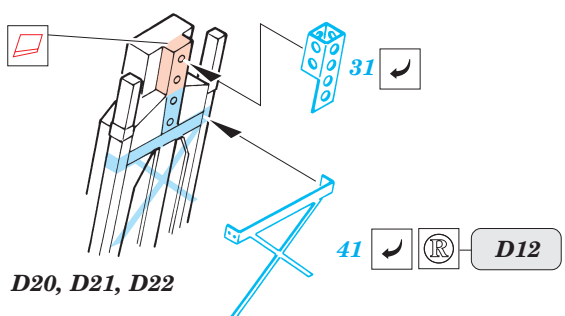

F-15E Strike Eagle

eduard

73 204

1/72 scale detail set for Hasegawa kit • sada detailů pro model Hasegawa 1/72

- APPLY EXPRESS MASK AND PAINT BEFORE GLUING
POUŽÍTE EXPRESNÍ MASKU A BARVIT PŘED SLEPENÍM
- SYMMETRICAL ASSEMBLY
SYMETRICKÁ MONTÁŽ
- REMOVE
ODSTRANIT
- GRIND
OBROUSIT
- DRILL HOLE
VRTAT OTVOR
- BEND
OHNOUT
- OPTION
VOLBA
- REPLACE
NAHRADIT

Film

SS 204 + 73 204
F-15E Strike Eagle

- ORIGINAL KIT PARTS
PŮVODNÍ DÍLY STAVEBNICE
- PHOTO-ETCHED PARTS
LEPTANÉ DÍLY
- PARTS TO BE REMOVED
DÍLY K ODSTRANĚNÍ
- FILL
TMELIT

2 sets

2 sets

22 sets

2 sets

4 sets