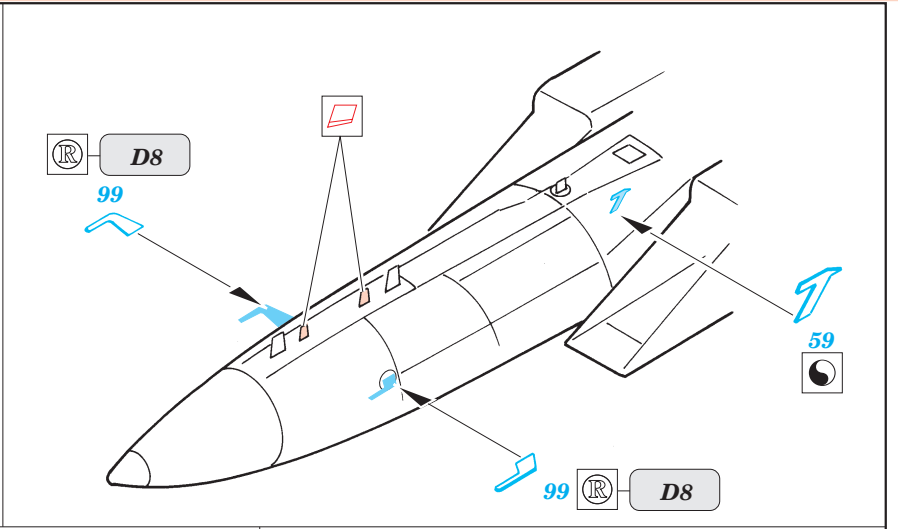

Film

SS 204 + 73 204
F-15E Strike Eagle

- ORIGINAL KIT PARTS
PŮVODNÍ DÍLY STAVEBNICE
- PHOTO-ETCHED PARTS
LEPTANÉ DÍLY
- PARTS TO BE REMOVED
DÍLY K ODSTRANĚNÍ
- FILL
TMELIT

2 sets

2 sets

22 sets

2 sets

4 sets