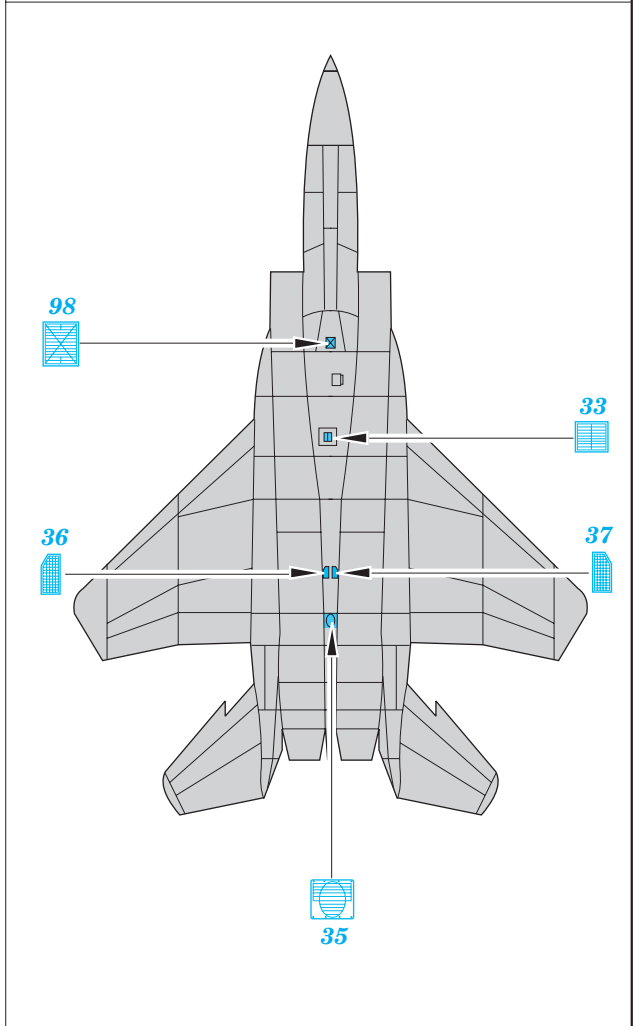

F-15E Strike Eagle

eduard

73 204

1/72 scale detail set for Hasegawa kit • sada detailů pro model Hasegawa 1/72

- APPLY EXPRESS MASK AND PAINT BEFORE GLUING
POUŽÍTE EXPRESNÍ MASKU A BARVIT PŘED SLEPENÍM
- SYMMETRICAL ASSEMBLY
SYMETRICKÁ MONTÁŽ
- REMOVE
ODSTRANIT
- GRIND
OBROUSIT
- DRILL HOLE
VRTAT OTVOR
- BEND
OHNOUT
- OPTION
VOLBA
- REPLACE
NAHRADIT

Film

SS 204 + 73 204
F-15E Strike Eagle

- ORIGINAL KIT PARTS
PŮVODNÍ DÍLY STAVEBNICE
- PHOTO-ETCHED PARTS
LEPTANÉ DÍLY
- PARTS TO BE REMOVED
DÍLY K ODSTRANĚNÍ
- FILL
TMELIT

2 sets

2 sets

22 sets

2 sets

4 sets