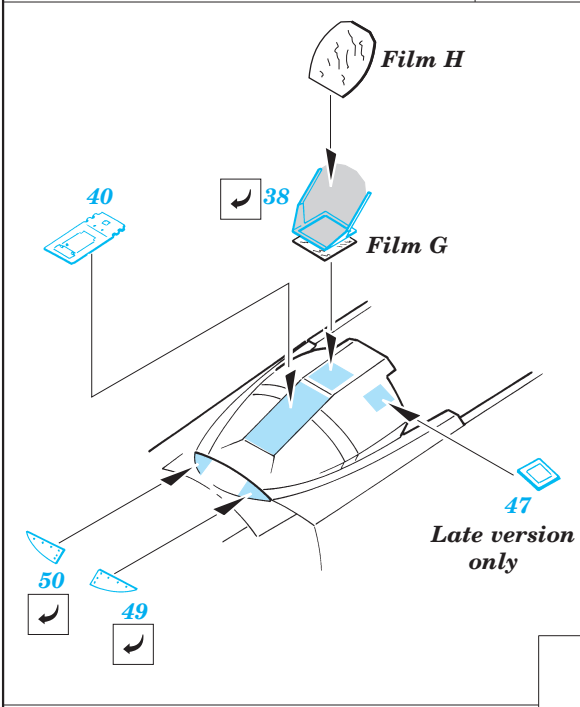

Film

SS 204 + 73 204
F-15E Strike Eagle

- ORIGINAL KIT PARTS
PŮVODNÍ DÍLY STAVEBNICE
- PHOTO-ETCHED PARTS
LEPTANÉ DÍLY
- PARTS TO BE REMOVED
DÍLY K ODSTRANĚNÍ
- FILL
TMELIT

2 sets

2 sets

22 sets

2 sets

4 sets