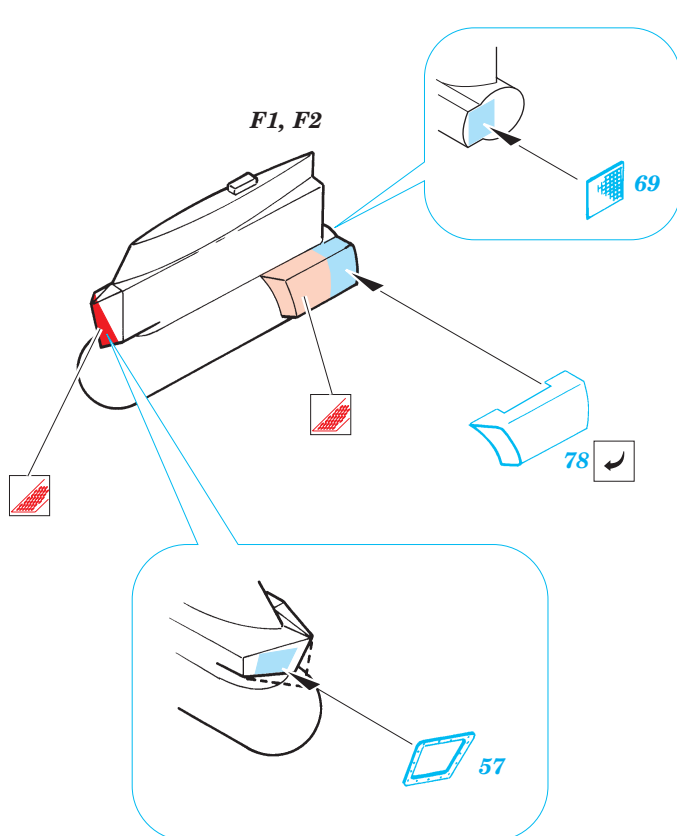

F-15E Strike Eagle

eduard

73 204

1/72 scale detail set for Hasegawa kit • sada detailů pro model Hasegawa 1/72

- APPLY EXPRESS MASK AND PAINT BEFORE GLUING
POUŽÍTE EXPRESNÍ MASKU A BARVIT PŘED SLEPENÍM
- SYMMETRICAL ASSEMBLY
SYMETRICKÁ MONTÁŽ
- REMOVE
ODSTRANIT
- GRIND
OBROUSIT
- DRILL HOLE
VRTAT OTVOR
- BEND
OHNOUT
- OPTION
VOLBA
- REPLACE
NAHRADIT

Film

SS 204 + 73 204
F-15E Strike Eagle

- ORIGINAL KIT PARTS
PŮVODNÍ DÍLY STAVEBNICE
- PHOTO-ETCHED PARTS
LEPTANÉ DÍLY
- PARTS TO BE REMOVED
DÍLY K ODSTRANĚNÍ
- FILL
TMELIT

2 sets

2 sets

22 sets

2 sets

4 sets