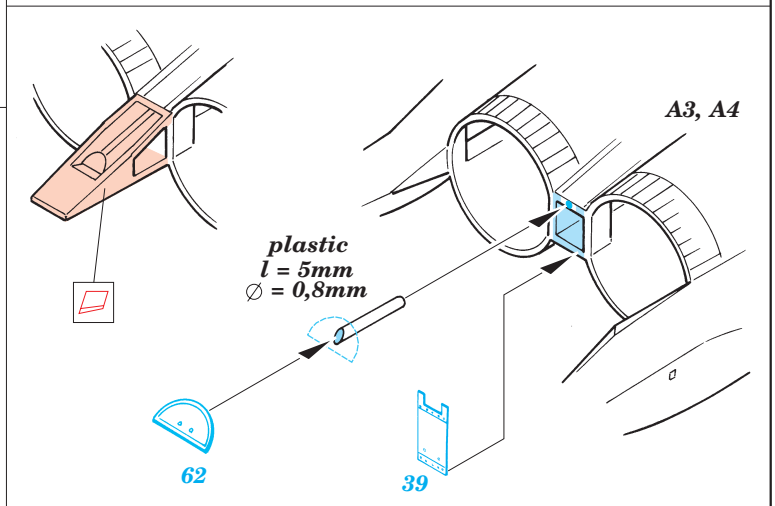

F-15E Strike Eagle

eduard

73 204

1/72 scale detail set for Hasegawa kit • sada detailů pro model Hasegawa 1/72

- APPLY EXPRESS MASK AND PAINT BEFORE GLUING
POUŽÍTE EXPRESNÍ MASKU A BARVIT PŘED SLEPENÍM
- SYMMETRICAL ASSEMBLY
SYMETRICKÁ MONTÁŽ
- REMOVE
ODSTRANIT
- GRIND
OBROUSIT
- DRILL HOLE
VRTAT OTVOR
- BEND
OHNOUT
- OPTION
VOLBA
- REPLACE
NAHRADIT

Film

SS 204 + 73 204
F-15E Strike Eagle

- ORIGINAL KIT PARTS
PŮVODNÍ DÍLY STAVEBNICE
- PHOTO-ETCHED PARTS
LEPTANÉ DÍLY
- PARTS TO BE REMOVED
DÍLY K ODSTRANĚNÍ
- FILL
TMELIT

2 sets

2 sets

22 sets

2 sets

4 sets