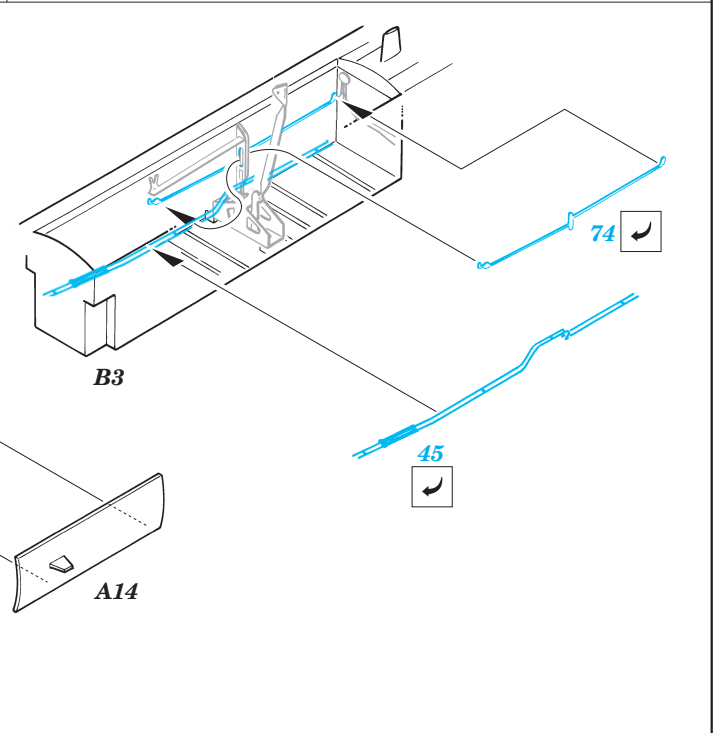

F-15E Strike Eagle

eduard

73 204

1/72 scale detail set for Hasegawa kit • sada detailů pro model Hasegawa 1/72

- APPLY EXPRESS MASK AND PAINT BEFORE GLUING
POUŽÍTE EXPRESNÍ MASKU A BARVIT PŘED SLEPENÍM
- SYMMETRICAL ASSEMBLY
SYMETRICKÁ MONTÁŽ
- REMOVE
ODSTRANIT
- GRIND
OBROUSIT
- DRILL HOLE
VRTAT OTVOR
- BEND
OHNOUT
- OPTION
VOLBA
- REPLACE
NAHRADIT

Film

SS 204 + 73 204
F-15E Strike Eagle

- ORIGINAL KIT PARTS
PŮVODNÍ DÍLY STAVEBNICE
- PHOTO-ETCHED PARTS
LEPTANÉ DÍLY
- PARTS TO BE REMOVED
DÍLY K ODSTRANĚNÍ
- FILL
TMELIT

2 sets

2 sets

22 sets

2 sets

4 sets