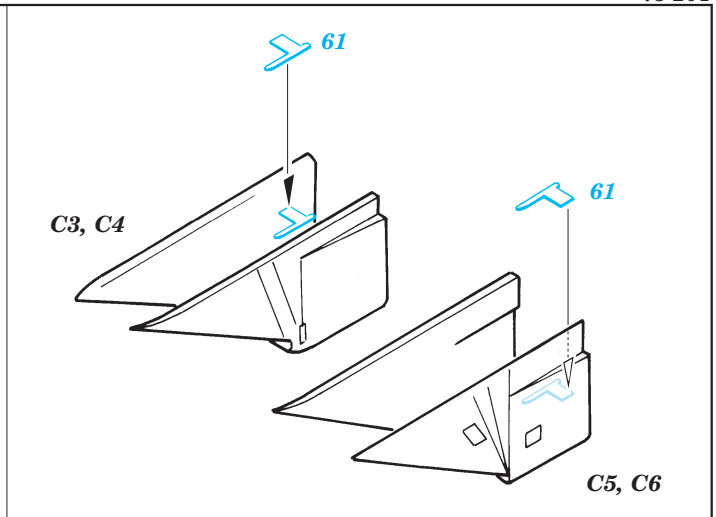

F-15E Strike Eagle

eduard

73 204

1/72 scale detail set for Hasegawa kit • sada detailů pro model Hasegawa 1/72

- APPLY EXPRESS MASK AND PAINT BEFORE GLUING
POUŽÍTE EXPRESNÍ MASKU A BARVIT PŘED SLEPENÍM
- SYMMETRICAL ASSEMBLY
SYMETRICKÁ MONTÁŽ
- REMOVE
ODSTRANIT
- GRIND
OBROUSIT
- DRILL HOLE
VRTAT OTVOR
- BEND
OHNOUT
- OPTION
VOLBA
- REPLACE
NAHRADIT

Film

SS 204 + 73 204
F-15E Strike Eagle

- ORIGINAL KIT PARTS
PŮVODNÍ DÍLY STAVEBNICE
- PHOTO-ETCHED PARTS
LEPTANÉ DÍLY
- PARTS TO BE REMOVED
DÍLY K ODSTRANĚNÍ
- FILL
TMELIT

2 sets

2 sets

22 sets

2 sets

4 sets