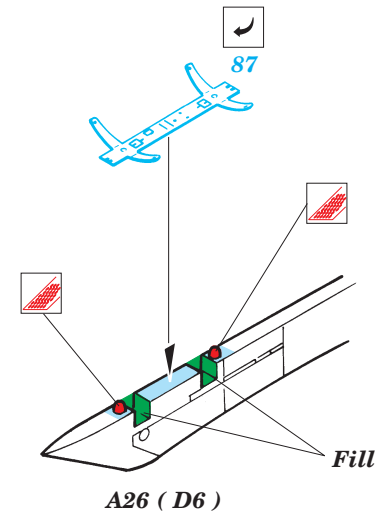

Film

SS 204 + 73 204
F-15E Strike Eagle

- ORIGINAL KIT PARTS
PŮVODNÍ DÍLY STAVEBNICE
- PHOTO-ETCHED PARTS
LEPTANÉ DÍLY
- PARTS TO BE REMOVED
DÍLY K ODSTRANĚNÍ
- FILL
TMELIT

2 sets

2 sets

22 sets

2 sets

4 sets