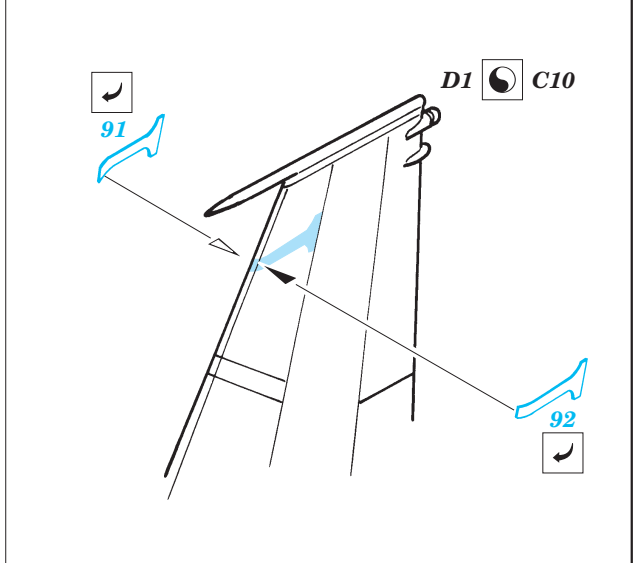

Film

SS 204 + 73 204
F-15E Strike Eagle

- ORIGINAL KIT PARTS
PŮVODNÍ DÍLY STAVEBNICE
- PHOTO-ETCHED PARTS
LEPTANÉ DÍLY
- PARTS TO BE REMOVED
DÍLY K ODSTRANĚNÍ
- FILL
TMELIT

2 sets

2 sets

22 sets

2 sets

4 sets