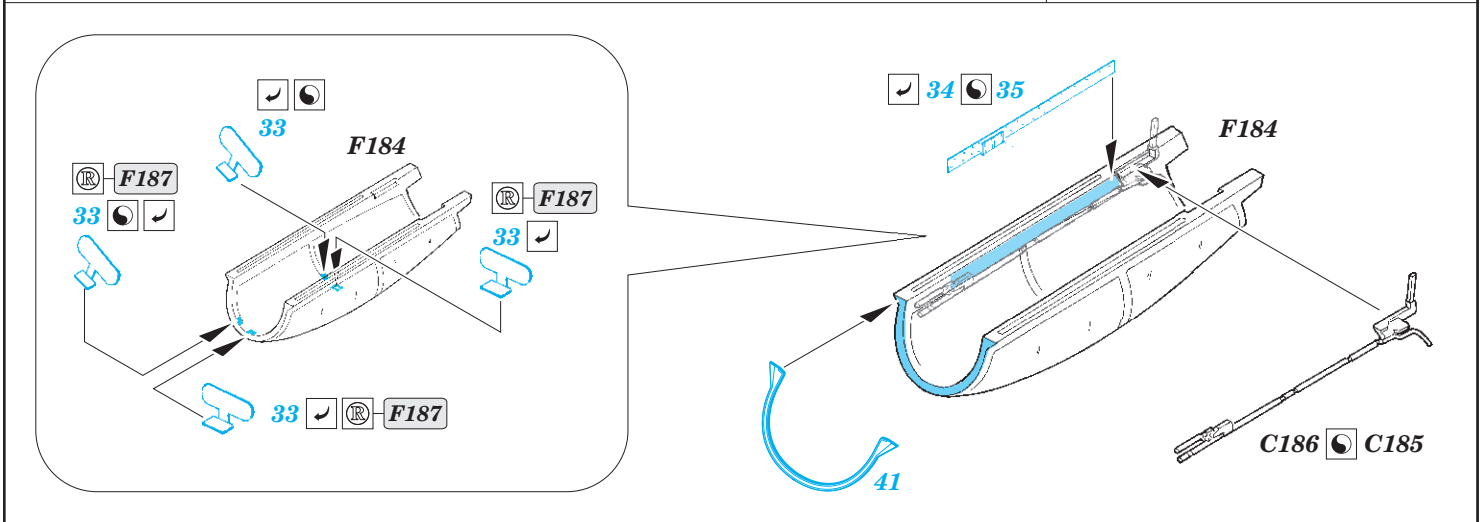

Tornado F.3 ADV interior

eduard

49 880

1/48

detail set for 1/48 REVELL kit • sada detailů pro stavebnici 1/48 REVELL

- APPLY EXPRESS MASK AND PAINT BEFORE GLUING
POUŽIT EXPRESS MASK NABARVIT PŘED SLEPENÍM
 - SYMMETRICAL ASSEMBLY
SYMETRICKÁ MONTÁŽ
 - REMOVE
ODSTRANIT
 - GRIND
OBROUSIT
 - DRILL HOLE
VRTAT OTVOR
 - COLORED ETCHED PARTS
LEPTANÉ BAREVNÉ DÍLY
 - ETCHED PARTS
LEPTANÉ NEBAREVNÉ DÍLY
 - ORIGINAL KIT PARTS
PŮVODNÍ DÍLY STAVEBNICE
- BEND
OHNOUT
 - OPTION
VOLBA
 - REPLACE
NAHRADIT

film
49 880
Tornado F.3 ADV

ORIGINAL KIT PARTS PŮVODNÍ DÍLY STAVEBNICE	PHOTO-ETCHED PARTS LEPTANÉ DÍLY	PARTS TO BE REMOVED DÍLY K ODSTRANĚNÍ	FILL TMELIT
---	------------------------------------	--	----------------