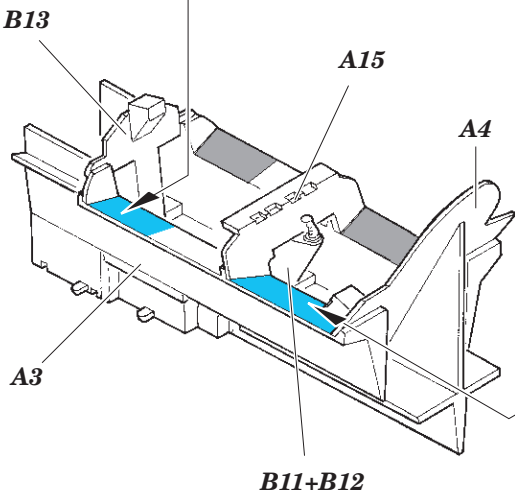

Tornado F.3 ADV interior

eduard

49 880

1/48

detail set for 1/48 REVELL kit • sada detailů pro stavebnici 1/48 REVELL

- APPLY EXPRESS MASK AND PAINT BEFORE GLUING
POUŽIT EXPRESS MASK NABARVIT PŘED SLEPENÍM
 - SYMMETRICAL ASSEMBLY
SYMETRICKÁ MONTÁŽ
 - REMOVE
ODSTRANIT
 - GRIND
OBROUSIT
 - DRILL HOLE
VRTAT OTVOR
 - COLORED ETCHED PARTS
LEPTANÉ BAREVNÉ DÍLY
 - ETCHED PARTS
LEPTANÉ NEBAREVNÉ DÍLY
 - ORIGINAL KIT PARTS
PŮVODNÍ DÍLY STAVEBNICE
- BEND
OHNOUT
 - OPTION
VOLBA
 - REPLACE
NAHRADIT

film
49 880
Tornado F.3 ADV

ORIGINAL KIT PARTS PŮVODNÍ DÍLY STAVEBNICE	PHOTO-ETCHED PARTS LEPTANÉ DÍLY	PARTS TO BE REMOVED DÍLY K ODSTRANĚNÍ	FILL TMELIT
---	------------------------------------	--	----------------