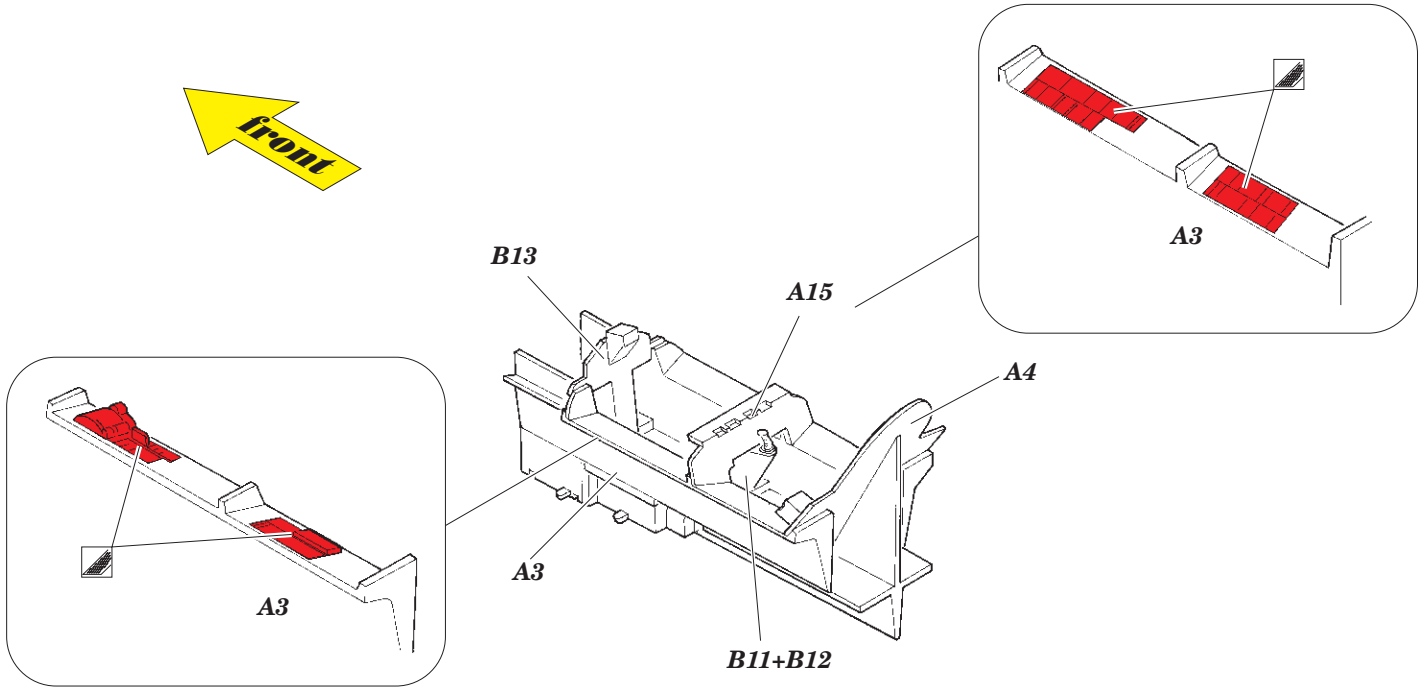

Tornado F.3 ADV interior

eduard

49 880

1/48

detail set for 1/48 REVELL kit • sada detailů pro stavebnici 1/48 REVELL

- APPLY EXPRESS MASK AND PAINT BEFORE GLUING
POUŽIT EXPRESS MASK NABARVIT PŘED SLEPENÍM
 - SYMMETRICAL ASSEMBLY
SYMETRICKÁ MONTÁŽ
 - REMOVE
ODSTRANIT
 - GRIND
OBROUSIT
 - DRILL HOLE
VRTAT OTVOR
 - COLORED ETCHED PARTS
LEPTANÉ BAREVNÉ DÍLY
 - ETCHED PARTS
LEPTANÉ NEBAREVNÉ DÍLY
 - ORIGINAL KIT PARTS
PŮVODNÍ DÍLY STAVEBNICE
- BEND
OHNOUT
 - OPTION
VOLBA
 - REPLACE
NAHRADIT

film
49 880
Tornado F.3 ADV

ORIGINAL KIT PARTS PŮVODNÍ DÍLY STAVEBNICE	PHOTO-ETCHED PARTS LEPTANÉ DÍLY	PARTS TO BE REMOVED DÍLY K ODSTRANĚNÍ	FILL TMELIT
---	------------------------------------	--	----------------