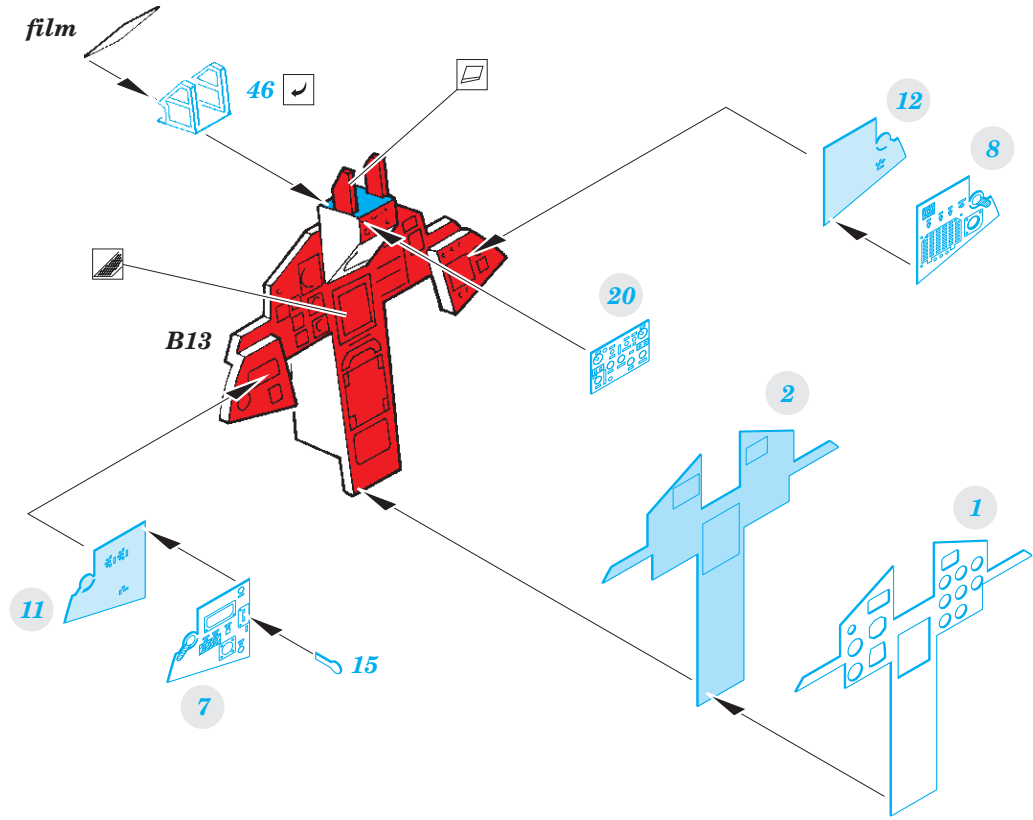

Tornado F.3 ADV interior

eduard

49 880

1/48

detail set for 1/48 REVELL kit • sada detailů pro stavebnici 1/48 REVELL

- APPLY EXPRESS MASK AND PAINT BEFORE GLUING
POUŽIT EXPRESS MASK NABARVIT PŘED SLEPENÍM
 - SYMMETRICAL ASSEMBLY
SYMETRICKÁ MONTÁŽ
 - REMOVE
ODSTRANIT
 - GRIND
OBROUSIT
 - DRILL HOLE
VRTAT OTVOR
 - COLORED ETCHED PARTS
LEPTANÉ BAREVNÉ DÍLY
 - ETCHED PARTS
LEPTANÉ NEBAREVNÉ DÍLY
 - ORIGINAL KIT PARTS
PŮVODNÍ DÍLY STAVEBNICE
- BEND
OHNOUT
 - OPTION
VOLBA
 - REPLACE
NAHRADIT

film
49 880
Tornado F.3 ADV

ORIGINAL KIT PARTS PŮVODNÍ DÍLY STAVEBNICE	PHOTO-ETCHED PARTS LEPTANÉ DÍLY	PARTS TO BE REMOVED DÍLY K ODSTRANĚNÍ	FILL TMELIT
---	------------------------------------	--	----------------