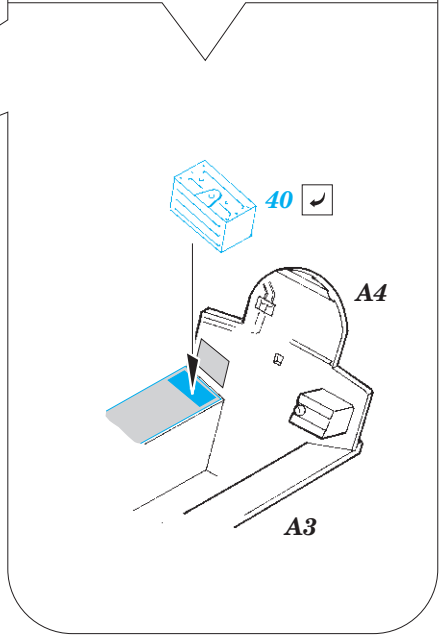

Tornado F.3 ADV interior

eduard

49 880

1/48

detail set for 1/48 REVELL kit • sada detailů pro stavebnici 1/48 REVELL

- APPLY EXPRESS MASK AND PAINT BEFORE GLUING
POUŽIT EXPRESS MASK NABARVIT PŘED SLEPENÍM
 - SYMMETRICAL ASSEMBLY
SYMETRICKÁ MONTÁŽ
 - REMOVE
ODSTRANIT
 - GRIND
OBROUSIT
 - DRILL HOLE
VRTAT OTVOR
 - COLORED ETCHED PARTS
LEPTANÉ BAREVNÉ DÍLY
 - ETCHED PARTS
LEPTANÉ NEBAREVNÉ DÍLY
 - ORIGINAL KIT PARTS
PŮVODNÍ DÍLY STAVEBNICE
- BEND
OHNOUT
 - OPTION
VOLBA
 - REPLACE
NAHRADIT

film
49 880
Tornado F.3 ADV

ORIGINAL KIT PARTS PŮVODNÍ DÍLY STAVEBNICE	PHOTO-ETCHED PARTS LEPTANÉ DÍLY	PARTS TO BE REMOVED DÍLY K ODSTRANĚNÍ	FILL TMELIT
---	------------------------------------	--	----------------