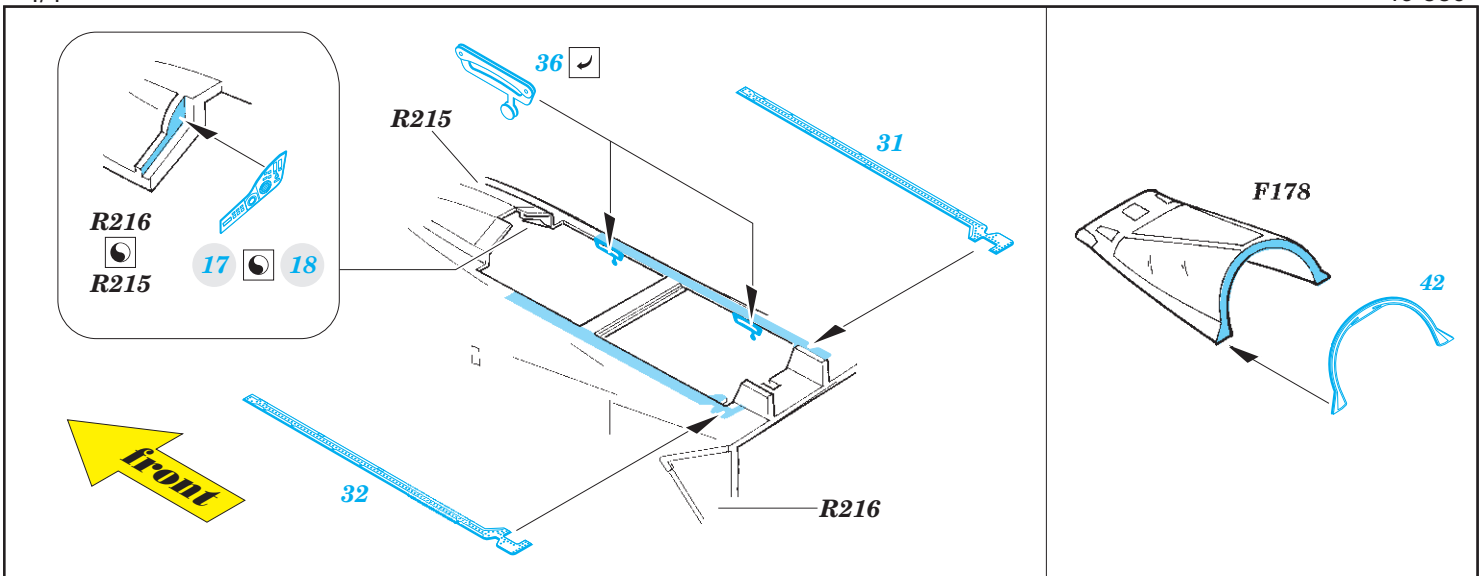

Tornado F.3 ADV interior

eduard

49 880

1/48

detail set for 1/48 REVELL kit • sada detailů pro stavebnici 1/48 REVELL

- APPLY EXPRESS MASK AND PAINT BEFORE GLUING
POUŽIT EXPRESS MASK NABARVIT PŘED SLEPENÍM
 - SYMMETRICAL ASSEMBLY
SYMETRICKÁ MONTÁŽ
 - REMOVE
ODSTRANIT
 - GRIND
OBROUSIT
 - DRILL HOLE
VRTAT OTVOR
 - COLORED ETCHED PARTS
LEPTANÉ BAREVNÉ DÍLY
 - ETCHED PARTS
LEPTANÉ NEBAREVNÉ DÍLY
 - ORIGINAL KIT PARTS
PŮVODNÍ DÍLY STAVEBNICE
- BEND
OHNOUT
 - OPTION
VOLBA
 - REPLACE
NAHRADIT

film
49 880
Tornado F.3 ADV

ORIGINAL KIT PARTS PŮVODNÍ DÍLY STAVEBNICE	PHOTO-ETCHED PARTS LEPTANÉ DÍLY	PARTS TO BE REMOVED DÍLY K ODSTRANĚNÍ	FILL TMELIT
---	------------------------------------	--	----------------