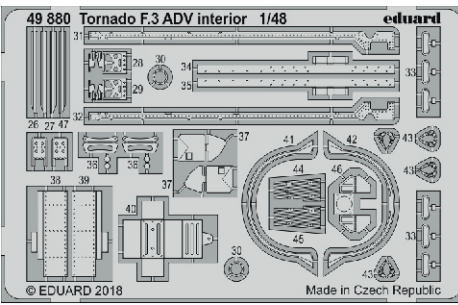

Tornado F.3 ADV interior

eduard

49 880

1/48

detail set for 1/48 REVELL kit • sada detailů pro stavebnici 1/48 REVELL

- APPLY EXPRESS MASK AND PAINT BEFORE GLUING
POUŽIT EXPRESS MASK NABARVIT PŘED SLEPENÍM
 - SYMMETRICAL ASSEMBLY
SYMETRICKÁ MONTÁŽ
 - REMOVE
ODSTRANIT
 - GRIND
OBROUSIT
 - DRILL HOLE
VRTAT OTVOR
 - COLORED ETCHED PARTS
LEPTANÉ BAREVNÉ DÍLY
 - ETCHED PARTS
LEPTANÉ NEBAREVNÉ DÍLY
 - ORIGINAL KIT PARTS
PŮVODNÍ DÍLY STAVEBNICE
- BEND
OHNOUT
 - OPTION
VOLBA
 - REPLACE
NAHRADIT