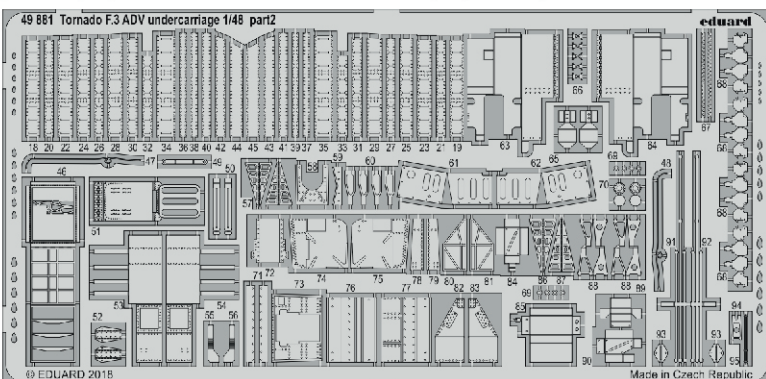

49 881 Tornado F.3 ADV undercarriage 1/48