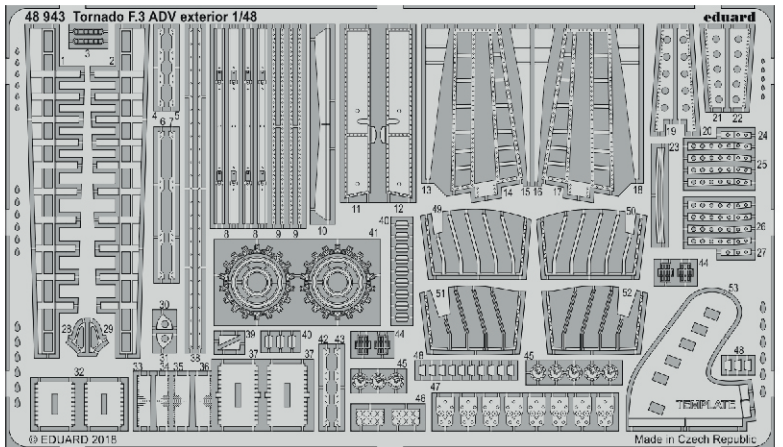

48 943 Tornado F.3 ADV exterior 1/48

Related products: