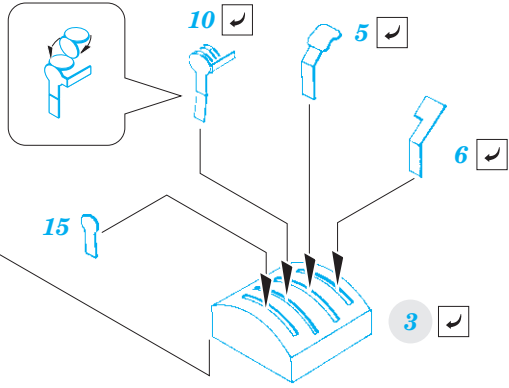

Tornado F.3 ADV interior

eduard

49 880

1/48

detail set for 1/48 REVELL kit • sada detailů pro stavebnici 1/48 REVELL

- APPLY EXPRESS MASK AND PAINT BEFORE GLUING
POUŽIT EXPRESS MASK NABARVIT PŘED SLEPENÍM
 - SYMMETRICAL ASSEMBLY
SYMETRICKÁ MONTÁŽ
 - REMOVE
ODSTRANIT
 - GRIND
OBROUSIT
 - DRILL HOLE
VRTAT OTVOR
 - COLORED ETCHED PARTS
LEPTANÉ BAREVNÉ DÍLY
 - ETCHED PARTS
LEPTANÉ NEBAREVNÉ DÍLY
 - ORIGINAL KIT PARTS
PŮVODNÍ DÍLY STAVEBNICE
- BEND
OHNOUT
 - OPTION
VOLBA
 - REPLACE
NAHRADIT

film
49 880
Tornado F.3 ADV

ORIGINAL KIT PARTS PŮVODNÍ DÍLY STAVEBNICE	PHOTO-ETCHED PARTS LEPTANÉ DÍLY	PARTS TO BE REMOVED DÍLY K ODSTRANĚNÍ	FILL TMELIT
---	------------------------------------	--	----------------