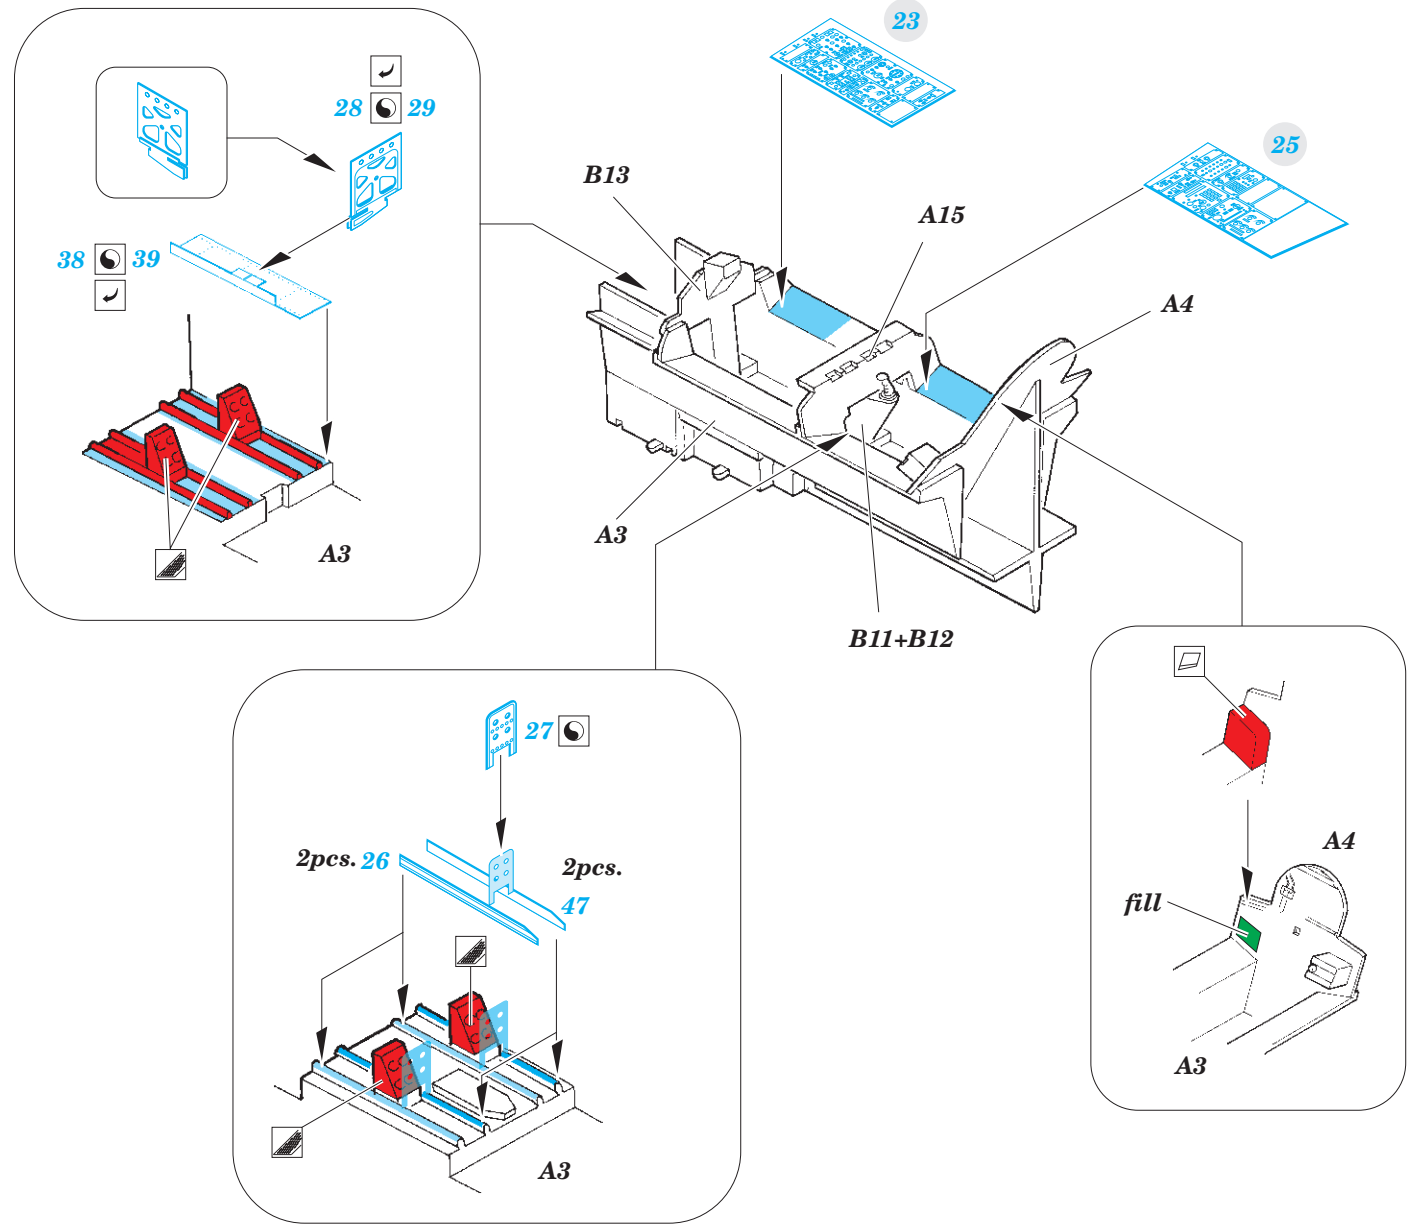

Tornado F.3 ADV interior

eduard

49 880

1/48

detail set for 1/48 REVELL kit • sada detailů pro stavebnici 1/48 REVELL

- APPLY EXPRESS MASK AND PAINT BEFORE GLUING
POUŽIT EXPRESS MASK NABARVIT PŘED SLEPENÍM
 - SYMMETRICAL ASSEMBLY
SYMETRICKÁ MONTÁŽ
 - REMOVE
ODSTRANIT
 - GRIND
OBROUSIT
 - DRILL HOLE
VRTAT OTVOR
 - COLORED ETCHED PARTS
LEPTANÉ BAREVNÉ DÍLY
 - ETCHED PARTS
LEPTANÉ NEBAREVNÉ DÍLY
 - ORIGINAL KIT PARTS
PŮVODNÍ DÍLY STAVEBNICE
- BEND
OHNOUT
 - OPTION
VOLBA
 - REPLACE
NAHRADIT

film
49 880
Tornado F.3 ADV

ORIGINAL KIT PARTS PŮVODNÍ DÍLY STAVEBNICE	PHOTO-ETCHED PARTS LEPTANÉ DÍLY	PARTS TO BE REMOVED DÍLY K ODSTRANĚNÍ	FILL TMELIT
---	------------------------------------	--	----------------

48 943 Tornado F.3 ADV exterior 1/48

Related products:

49 881 Tornado F.3 ADV undercarriage 1/48

FE 881 Tornado F.3 ADV seatbelts STEEL 1/48