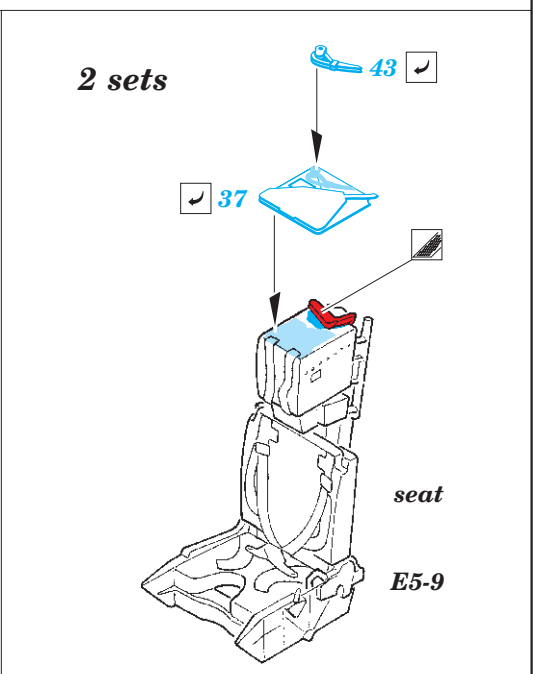

Tornado F.3 ADV interior

eduard

49 880

1/48

detail set for 1/48 REVELL kit • sada detailů pro stavebnici 1/48 REVELL

- APPLY EXPRESS MASK AND PAINT BEFORE GLUING
POUŽIT EXPRESS MASK NABARVIT PŘED SLEPENÍM
 - SYMMETRICAL ASSEMBLY
SYMETRICKÁ MONTÁŽ
 - REMOVE
ODSTRANIT
 - GRIND
OBROUSIT
 - DRILL HOLE
VRTAT OTVOR
 - COLORED ETCHED PARTS
LEPTANÉ BAREVNÉ DÍLY
 - ETCHED PARTS
LEPTANÉ NEBAREVNÉ DÍLY
 - ORIGINAL KIT PARTS
PŮVODNÍ DÍLY STAVEBNICE
- BEND
OHNOUT
 - OPTION
VOLBA
 - REPLACE
NAHRADIT

film
49 880
Tornado F.3 ADV

ORIGINAL KIT PARTS PŮVODNÍ DÍLY STAVEBNICE	PHOTO-ETCHED PARTS LEPTANÉ DÍLY	PARTS TO BE REMOVED DÍLY K ODSTRANĚNÍ	FILL TMELIT
---	------------------------------------	--	----------------