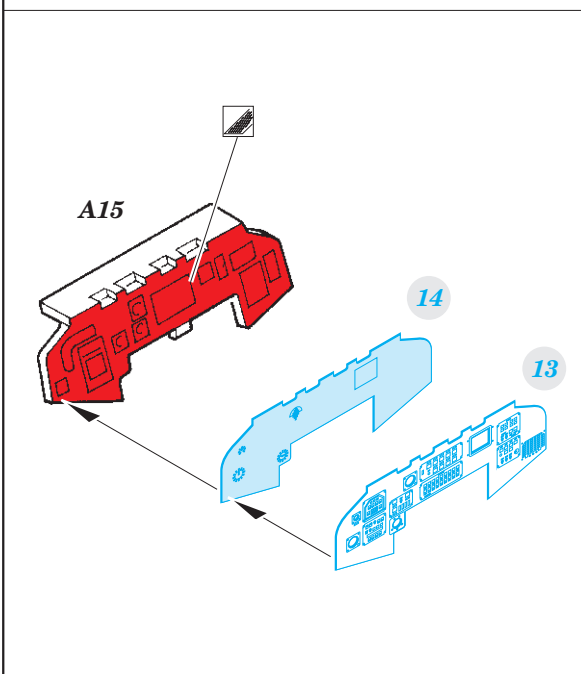

Tornado F.3 ADV interior

eduard

49 880

1/48

detail set for 1/48 REVELL kit • sada detailů pro stavebnici 1/48 REVELL

- APPLY EXPRESS MASK AND PAINT BEFORE GLUING
POUŽIT EXPRESS MASK NABARVIT PŘED SLEPENÍM
 - SYMMETRICAL ASSEMBLY
SYMETRICKÁ MONTÁŽ
 - REMOVE
ODSTRANIT
 - GRIND
OBROUSIT
 - DRILL HOLE
VRTAT OTVOR
 - COLORED ETCHED PARTS
LEPTANÉ BAREVNÉ DÍLY
 - ETCHED PARTS
LEPTANÉ NEBAREVNÉ DÍLY
 - ORIGINAL KIT PARTS
PŮVODNÍ DÍLY STAVEBNICE
- BEND
OHNOUT
 - OPTION
VOLBA
 - REPLACE
NAHRADIT

film
49 880
Tornado F.3 ADV

ORIGINAL KIT PARTS PŮVODNÍ DÍLY STAVEBNICE	PHOTO-ETCHED PARTS LEPTANÉ DÍLY	PARTS TO BE REMOVED DÍLY K ODSTRANĚNÍ	FILL TMELIT
---	------------------------------------	--	----------------