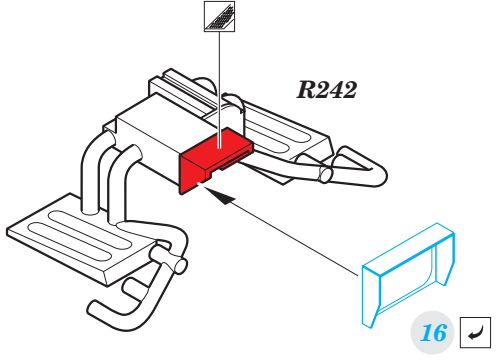

Tornado F.3 ADV interior

eduard

49 880

1/48

detail set for 1/48 REVELL kit • sada detailů pro stavebnici 1/48 REVELL

- APPLY EXPRESS MASK AND PAINT BEFORE GLUING
POUŽIT EXPRESS MASK NABARVIT PŘED SLEPENÍM
 - SYMMETRICAL ASSEMBLY
SYMETRICKÁ MONTÁŽ
 - REMOVE
ODSTRANIT
 - GRIND
OBROUSIT
 - DRILL HOLE
VRTAT OTVOR
 - COLORED ETCHED PARTS
LEPTANÉ BAREVNÉ DÍLY
 - ETCHED PARTS
LEPTANÉ NEBAREVNÉ DÍLY
 - ORIGINAL KIT PARTS
PŮVODNÍ DÍLY STAVEBNICE
- BEND
OHNOUT
 - OPTION
VOLBA
 - REPLACE
NAHRADIT

film
49 880
Tornado F.3 ADV

ORIGINAL KIT PARTS PŮVODNÍ DÍLY STAVEBNICE	PHOTO-ETCHED PARTS LEPTANÉ DÍLY	PARTS TO BE REMOVED DÍLY K ODSTRANĚNÍ	FILL TMELIT
---	------------------------------------	--	----------------