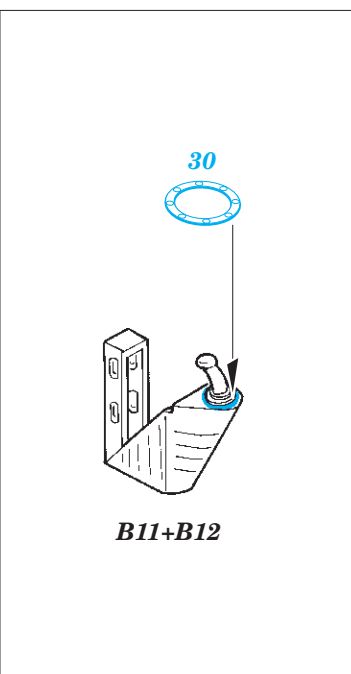

Tornado F.3 ADV interior

eduard

49 880

1/48

detail set for 1/48 REVELL kit • sada detailů pro stavebnici 1/48 REVELL

- APPLY EXPRESS MASK AND PAINT BEFORE GLUING
POUŽIT EXPRESS MASK NABARVIT PŘED SLEPENÍM
 - SYMMETRICAL ASSEMBLY
SYMETRICKÁ MONTÁŽ
 - REMOVE
ODSTRANIT
 - GRIND
OBROUSIT
 - DRILL HOLE
VRTAT OTVOR
 - COLORED ETCHED PARTS
LEPTANÉ BAREVNÉ DÍLY
 - ETCHED PARTS
LEPTANÉ NEBAREVNÉ DÍLY
 - ORIGINAL KIT PARTS
PŮVODNÍ DÍLY STAVEBNICE
- BEND
OHNOUT
 - OPTION
VOLBA
 - REPLACE
NAHRADIT

film
49 880
Tornado F.3 ADV

ORIGINAL KIT PARTS PŮVODNÍ DÍLY STAVEBNICE	PHOTO-ETCHED PARTS LEPTANÉ DÍLY	PARTS TO BE REMOVED DÍLY K ODSTRANĚNÍ	FILL TMELIT
---	------------------------------------	--	----------------