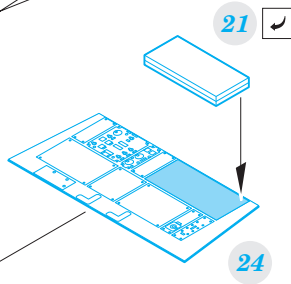

Tornado F.3 ADV interior

eduard

49 880

1/48

detail set for 1/48 REVELL kit • sada detailů pro stavebnici 1/48 REVELL

- APPLY EXPRESS MASK AND PAINT BEFORE GLUING
POUŽIT EXPRESS MASK NABARVIT PŘED SLEPENÍM
 - SYMMETRICAL ASSEMBLY
SYMETRICKÁ MONTÁŽ
 - REMOVE
ODSTRANIT
 - GRIND
OBROUSIT
 - DRILL HOLE
VRTAT OTVOR
 - COLORED ETCHED PARTS
LEPTANÉ BAREVNÉ DÍLY
 - ETCHED PARTS
LEPTANÉ NEBAREVNÉ DÍLY
 - ORIGINAL KIT PARTS
PŮVODNÍ DÍLY STAVEBNICE
- BEND
OHNOUT
 - OPTION
VOLBA
 - REPLACE
NAHRADIT

film
49 880
Tornado F.3 ADV

ORIGINAL KIT PARTS PŮVODNÍ DÍLY STAVEBNICE	PHOTO-ETCHED PARTS LEPTANÉ DÍLY	PARTS TO BE REMOVED DÍLY K ODSTRANĚNÍ	FILL TMELIT
---	------------------------------------	--	----------------