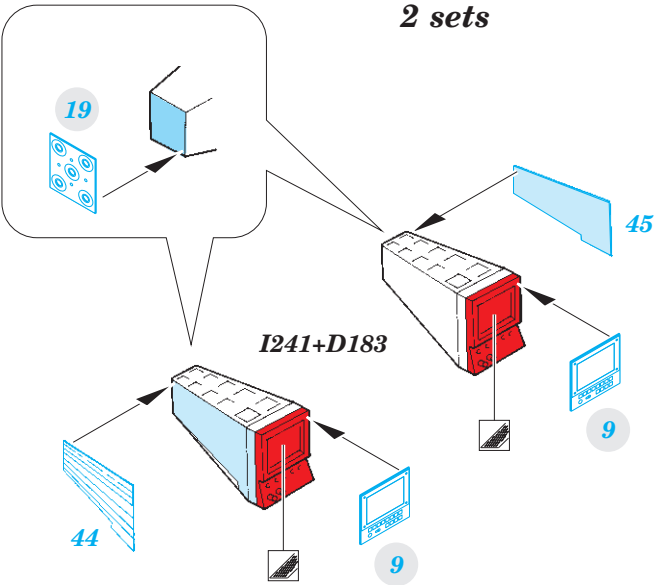

Tornado F.3 ADV interior

eduard

49 880

1/48

detail set for 1/48 REVELL kit • sada detailů pro stavebnici 1/48 REVELL

- APPLY EXPRESS MASK AND PAINT BEFORE GLUING
POUŽIT EXPRESS MASK NABARVIT PŘED SLEPENÍM
 - SYMMETRICAL ASSEMBLY
SYMETRICKÁ MONTÁŽ
 - REMOVE
ODSTRANIT
 - GRIND
OBROUSIT
 - DRILL HOLE
VRTAT OTVOR
 - COLORED ETCHED PARTS
LEPTANÉ BAREVNÉ DÍLY
 - ETCHED PARTS
LEPTANÉ NEBAREVNÉ DÍLY
 - ORIGINAL KIT PARTS
PŮVODNÍ DÍLY STAVEBNICE
- BEND
OHNOUT
 - OPTION
VOLBA
 - REPLACE
NAHRADIT

film
49 880
Tornado F.3 ADV

ORIGINAL KIT PARTS PŮVODNÍ DÍLY STAVEBNICE	PHOTO-ETCHED PARTS LEPTANÉ DÍLY	PARTS TO BE REMOVED DÍLY K ODSTRANĚNÍ	FILL TMELIT
---	------------------------------------	--	----------------