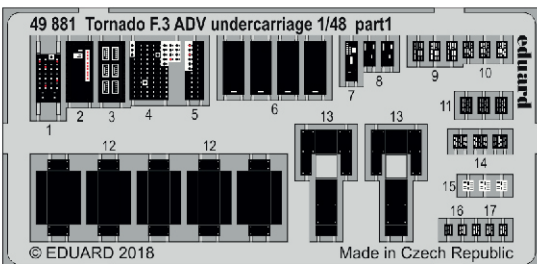

49 881 Tornado F.3 ADV undercarriage 1/48