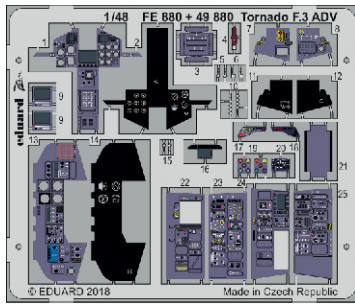

Tornado F.3 ADV interior

eduard

49 880

1/48

detail set for 1/48 REVELL kit • sada detailů pro stavebnici 1/48 REVELL

- APPLY EXPRESS MASK AND PAINT BEFORE GLUING
POUŽIT EXPRESS MASK NABARVIT PŘED SLEPENÍM
 - SYMMETRICAL ASSEMBLY
SYMETRICKÁ MONTÁŽ
 - REMOVE
ODSTRANIT
 - GRIND
OBROUSIT
 - DRILL HOLE
VRTAT OTVOR
 - COLORED ETCHED PARTS
LEPTANÉ BAREVNÉ DÍLY
 - ETCHED PARTS
LEPTANÉ NEBAREVNÉ DÍLY
 - ORIGINAL KIT PARTS
PŮVODNÍ DÍLY STAVEBNICE
- BEND
OHNOUT
 - OPTION
VOLBA
 - REPLACE
NAHRADIT

film
49 880
Tornado F.3 ADV

ORIGINAL KIT PARTS PŮVODNÍ DÍLY STAVEBNICE	PHOTO-ETCHED PARTS LEPTANÉ DÍLY	PARTS TO BE REMOVED DÍLY K ODSTRANĚNÍ	FILL TMELIT
---	------------------------------------	--	----------------