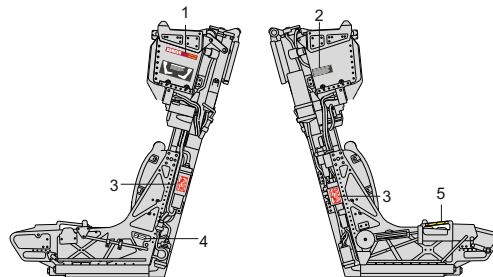

**eduard**

www.eduard.com  
19,95

435 21 Obrnice 170  
Czech Republic

648 773

**EA-18G ejection seats**  
for Meng kit - pro stavebnici Meng

1/48

**BRASSIN**

**BRASSIN**

## EA-18G ejection seats

**BEST BRASS RESIN AROUND!**

**1** 2 sets

**2**

**3**

- |   |                     |
|---|---------------------|
| REMOVE<br>ODSTRANIT                       | BEND<br>OHNOUT      |
| GRIND<br>OBROUSIT                         | OPTION<br>VOLBA     |
| DRILL HOLE<br>VRTAT OTVOR                 | REPLACE<br>NAHRADIT |
| SYMMETRICAL ASSEMBLY<br>SYMETRICKA MONTAZ |                     |
| SCRIBE THE PANEL AND HOLES<br>RYTI        |                     |
| REVERSE SIDE<br>OTOCT                     |                     |