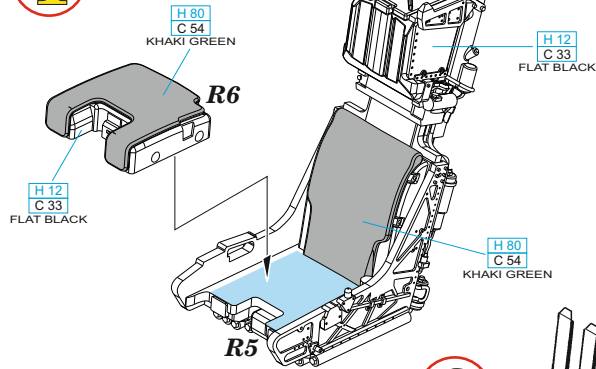

**eduard**

www.eduard.com  
19,95

435 21 Obrnice 170  
Czech Republic

648 773

**EA-18G ejection seats**  
for Meng kit - pro stavebnici Meng

1/48

**BRASSIN**

**BRASSIN**

## EA-18G ejection seats

**BEST BRASS RESIN AROUND!**

**1** 2 sets

**2**

**3**

- |   |                     |
|---|---------------------|
| REMOVE<br>ODSTRANIT                       | BEND<br>OHNOUT      |
| GRIND<br>OBROUSIT                         | OPTION<br>VOLBA     |
| DRILL HOLE<br>VRTAT OTVOR                 | REPLACE<br>NAHRADIT |
| SYMMETRICAL ASSEMBLY<br>SYMETRICKA MONTAZ |                     |
| SCRIBE THE PANEL AND HOLES<br>RYTI        |                     |
| REVERSE SIDE<br>OTOCT                     |                     |