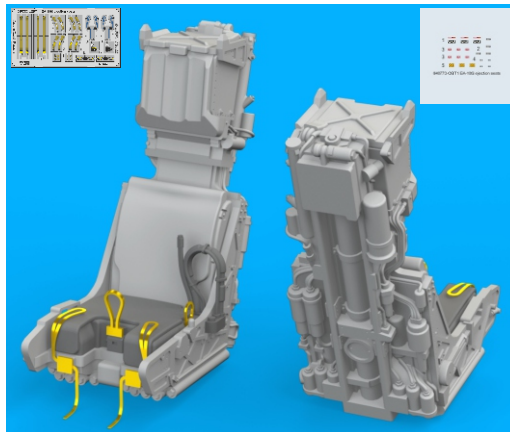

**eduard**

www.eduard.com  
19,95

435 21 Obrnice 170  
Czech Republic

648 773

**EA-18G ejection seats**  
for Meng kit - pro stavebnici Meng

1/48

**BRASSIN**

**BRASSIN**

## EA-18G ejection seats

**BEST BRASS RESIN AROUND!**

**1** 2 sets

**2**

**3**

- |   |                     |
|---|---------------------|
| REMOVE<br>ODSTRANIT                       | BEND<br>OHNOUT      |
| GRIND<br>OBROUSIT                         | OPTION<br>VOLBA     |
| DRILL HOLE<br>VRTAT OTVOR                 | REPLACE<br>NAHRADIT |
| SYMMETRICAL ASSEMBLY<br>SYMETRICKA MONTAZ |                     |
| SCRIBE THE PANEL AND HOLES<br>RYTI        |                     |
| REVERSE SIDE<br>OTOCT                     |                     |