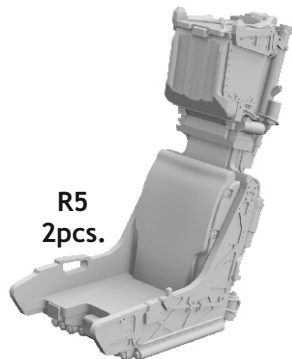

# 648 773 EA-18G ejection seats

for Meng kit - pro stavebnici Meng

**eduard**  
**BRASSIN**

1/48 scale

R5  
2pcs.

R6 2pcs.

R7  
2pcs.

## COLOURS

GSI Creos (GUNZE)		Mr.METAL COLOR	
AQUEOUS	Mr.COLOR		
[H 12]	[C 33]	FLAT BLACK	
[H 80]	[C 54]	KHAKI GREEN	

This product contains metal and resin detail parts for upgrading scale plastic models. When selecting this set make sure that it is for the kit mentioned in product name as these sets are made specifically for that kit. When upgrading the model some cutting or corrections may be necessary for parts to fit accurately. **WARNING!** This set contains small and sharp parts. Work carefully in a ventilated and well-lit room. Safety glasses are recommended. This product is not suitable for children below 14 years of age.

Tento výrobek obsahuje leptané a odlévané detaily pro úpravu a vylepšení plastického modelu. Při výběru sady kovových detailů zkontrolujte, zda je určena pro model, který chcete upravit. Model, pro který je sada určena, je uveden u názvu výrobku. Pro přesnou aplikaci kovových a odlévaných dílů může být zapotřebí upravit díly upravovaného modelu. **POZOR!** Sada obsahuje malé ostré díly. Pracujte ve větrané a dobře osvětlené místnosti. Doporučujeme použití ochranných brýlí. Tento výrobek není vhodný pro děti mladší 14 let.

## EA-18G ejection seats

**BEST BRASS RESIN AROUND!**

**1** 2 sets

**2**

**3**

- |   |                     |
|---|---------------------|
| REMOVE<br>ODSTRANIT                       | BEND<br>OHNOUT      |
| GRIND<br>OBROUSIT                         | OPTION<br>VOLBA     |
| DRILL HOLE<br>VRTAT OTVOR                 | REPLACE<br>NAHRADIT |
| SYMMETRICAL ASSEMBLY<br>SYMETRICKA MONTAZ |                     |
| SCRIBE THE PANEL AND HOLES<br>RYTI        |                     |
| REVERSE SIDE<br>OTOCT                     |                     |