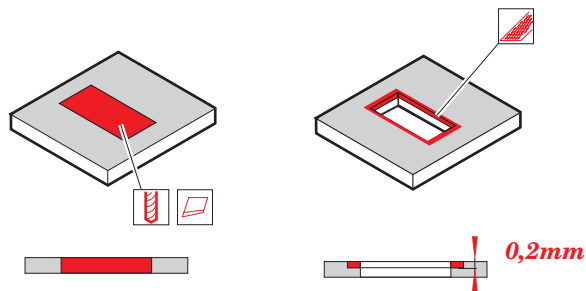

# Bf-109E Access and scribing templates

eduard

48 445

1/48 scale detail set for Tamiya • sada detailů pro model Tamiya 1/48

- APPLY EXPRESS MASK AND PAINT BEFORE GLUING  
POUŤT EXPRESNÍ MASKU NEŽ NABARVÍTE PŘED SLEPENÍM
- SYMMETRICAL ASSEMBLY  
SYMETRICKÁ MONTÁŽ
- REMOVE  
ODSTRANIT
- GRIND  
OBROUSIT
- DRILL HOLE  
VRTAT OTVOR
- BEND  
OHNOUT
- OPTION  
VOLBA
- REPLACE  
NAHRADIT

ORIGINAL KIT PARTS  
PŮVODNÍ DÍLY STAVEBNICE

PHOTO-ETCHED PARTS  
LEPTANÉ DÍLY

PARTS TO BE REMOVED  
DÍLY K ODSTRANĚNÍ

FILL  
TMĚLIT

**A**

**B**

**C**