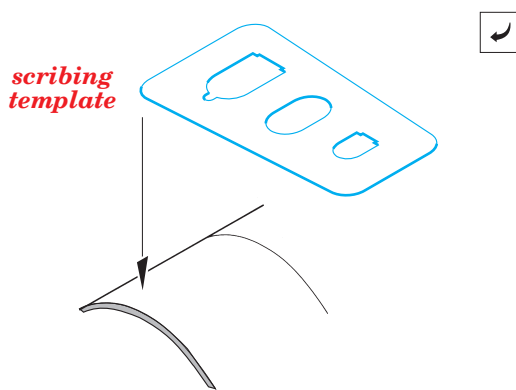

# Bf-109E Access and scribing templates

eduard

48 445

1/48 scale detail set for Tamiya • sada detailů pro model Tamiya 1/48

- APPLY EXPRESS MASK AND PAINT BEFORE GLUING  
POUŤT EXPRESNÍ MASKU NEŽ NABARVÍTE PŘED SLEPENÍM
- SYMMETRICAL ASSEMBLY  
SYMETRICKÁ MONTÁŽ
- REMOVE  
ODSTRANIT
- GRIND  
OBROUSIT
- DRILL HOLE  
VRTAT OTVOR
- BEND  
OHNOUT
- OPTION  
VOLBA
- REPLACE  
NAHRADIT

ORIGINAL KIT PARTS  
PŮVODNÍ DÍLY STAVEBNICE

PHOTO-ETCHED PARTS  
LEPTANÉ DÍLY

PARTS TO BE REMOVED  
DÍLY K ODSTRANĚNÍ

FILL  
TMĚLIT

**A**

**B**

**C**