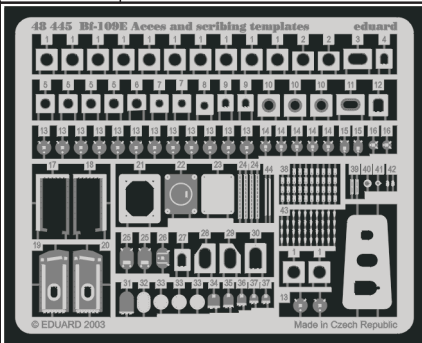

# Bf-109E Access and scribing templates

eduard

48 445

1/48 scale detail set for Tamiya • sada detailů pro model Tamiya 1/48

- APPLY EXPRESS MASK AND PAINT BEFORE GLUING  
POUŤT EXPRESNÍ MASKU NEŽ NABARVÍTE PŘED SLEPENÍM
- SYMMETRICAL ASSEMBLY  
SYMETRICKÁ MONTÁŽ
- REMOVE  
ODSTRANIT
- GRIND  
OBROUSIT
- DRILL HOLE  
VRTAT OTVOR
- BEND  
OHNOUT
- OPTION  
VOLBA
- REPLACE  
NAHRADIT

ORIGINAL KIT PARTS  
PŮVODNÍ DÍLY STAVEBNICE

PHOTO-ETCHED PARTS  
LEPTANÉ DÍLY

PARTS TO BE REMOVED  
DÍLY K ODSTRANĚNÍ

FILL  
TMĚLIT

**A**

**B**

**C**