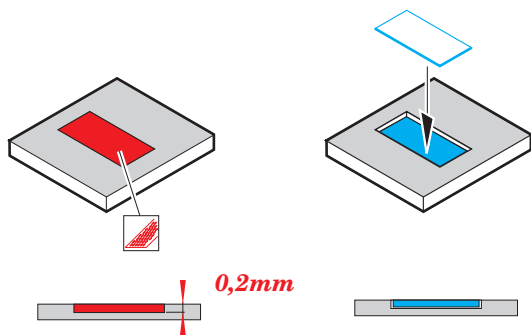

# Bf-109E Access and scribing templates

eduard

48 445

1/48 scale detail set for Tamiya • sada detailů pro model Tamiya 1/48

- APPLY EXPRESS MASK AND PAINT BEFORE GLUING  
POUŤT EXPRESNÍ MASKU NEŽ NABARVÍTE PŘED SLEPENÍM
- SYMMETRICAL ASSEMBLY  
SYMETRICKÁ MONTÁŽ
- REMOVE  
ODSTRANIT
- GRIND  
OBROUSIT
- DRILL HOLE  
VRTAT OTVOR
- BEND  
OHNOUT
- OPTION  
VOLBA
- REPLACE  
NAHRADIT

ORIGINAL KIT PARTS  
PŮVODNÍ DÍLY STAVEBNICE

PHOTO-ETCHED PARTS  
LEPTANÉ DÍLY

PARTS TO BE REMOVED  
DÍLY K ODSTRANĚNÍ

FILL  
TMĚLIT

**A**

**B**

**C**