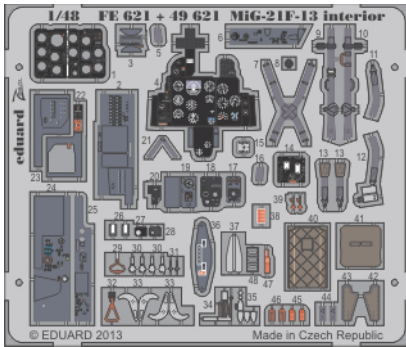

MiG-21F-13 undercarriage

eduard

48 769

1/48 scale detail set for Trumpeter kit 3 • sada detailů pro model 1/48 Trumpeter

- APPLY EXPRESS MASK AND PAINT BEFORE GLUING
POUŽIT EXPRESS MASK NABARVIT PŘED SLEPENÍM
- SYMETRICAL ASSEMBLY
SYMETRICKÁ MONTÁŽ
- REMOVE
ODSTRANIT
- GRIND
OBROUSIT
- DRILL HOLE
VRTAT OTVOR
- BEND
OHNOUT
- OPTION
VOLBA
- REPLACE
NAHRADIT

ORIGINAL KIT PARTS
PŮVODNÍ DÍLY STAVEBNICE

PHOTO-ETCHED PARTS
LEPTANÉ DÍLY

PARTS TO BE REMOVED
DÍLY K ODSTRANĚNÍ

FILL
TMELIT

*For further detail sets look for **eduard** 49 621 MiG-21F-13 interior S.A. (not included in this set)*

*For further detail sets look for **eduard** 48 767 MiG-21F-13 exterior (not included in this set)*