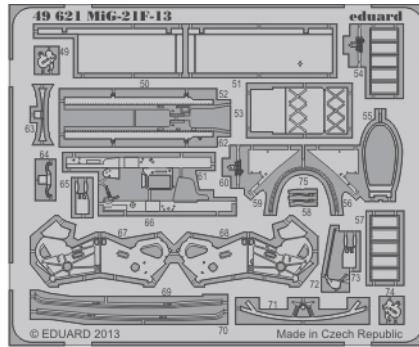

MiG-21F-13 undercarriage

eduard

48 769

1/48 scale detail set for Trumpeter kit 3 • sada detailů pro model 1/48 Trumpeter

- APPLY EXPRESS MASK AND PAINT BEFORE GLUING
POUŽIT EXPRESS MASK NABARVIT PŘED SLEPENÍM
- SYMETRICAL ASSEMBLY
SYMETRICKÁ MONTÁŽ
- REMOVE
ODSTRANIT
- GRIND
OBROUSIT
- DRILL HOLE
VRTAT OTVOR
- BEND
OHNOUT
- OPTION
VOLBA
- REPLACE
NAHRADIT

ORIGINAL KIT PARTS
PŮVODNÍ DÍLY STAVEBNICE

PHOTO-ETCHED PARTS
LEPTANÉ DÍLY

PARTS TO BE REMOVED
DÍLY K ODSTRANĚNÍ

FILL
TMELIT

*For further detail sets look for **eduard** 49 621 MiG-21F-13 interior S.A. (not included in this set)*

*For further detail sets look for **eduard** 48 767 MiG-21F-13 exterior (not included in this set)*