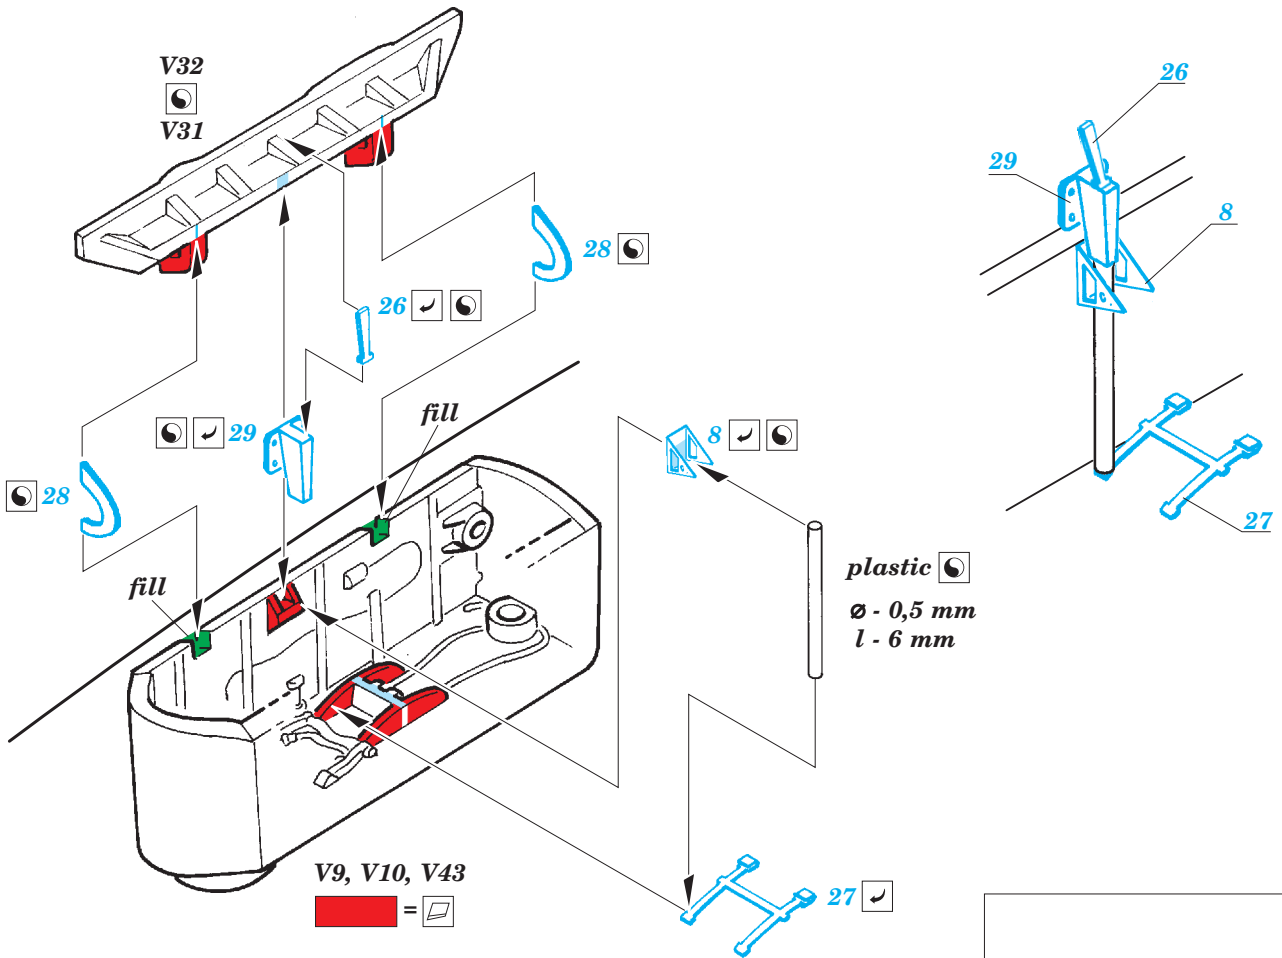

MiG-21F-13 undercarriage

eduard

48 769

1/48 scale detail set for Trumpeter kit 3 • sada detailů pro model 1/48 Trumpeter

- APPLY EXPRESS MASK AND PAINT BEFORE GLUING
POUŽIT EXPRESS MASK NABARVIT PŘED SLEPENÍM
- SYMETRICAL ASSEMBLY
SYMETRICKÁ MONTÁŽ
- REMOVE
ODSTRANIT
- GRIND
OBROUSIT
- DRILL HOLE
VRTAT OTVOR
- BEND
OHNOUT
- OPTION
VOLBA
- REPLACE
NAHRADIT

ORIGINAL KIT PARTS
PŮVODNÍ DÍLY STAVEBNICE

PHOTO-ETCHED PARTS
LEPTANÉ DÍLY

PARTS TO BE REMOVED
DÍLY K ODSTRANĚNÍ

FILL
TMELIT

*For further detail sets look for **eduard** 49 621 MiG-21F-13 interior S.A. (not included in this set)*