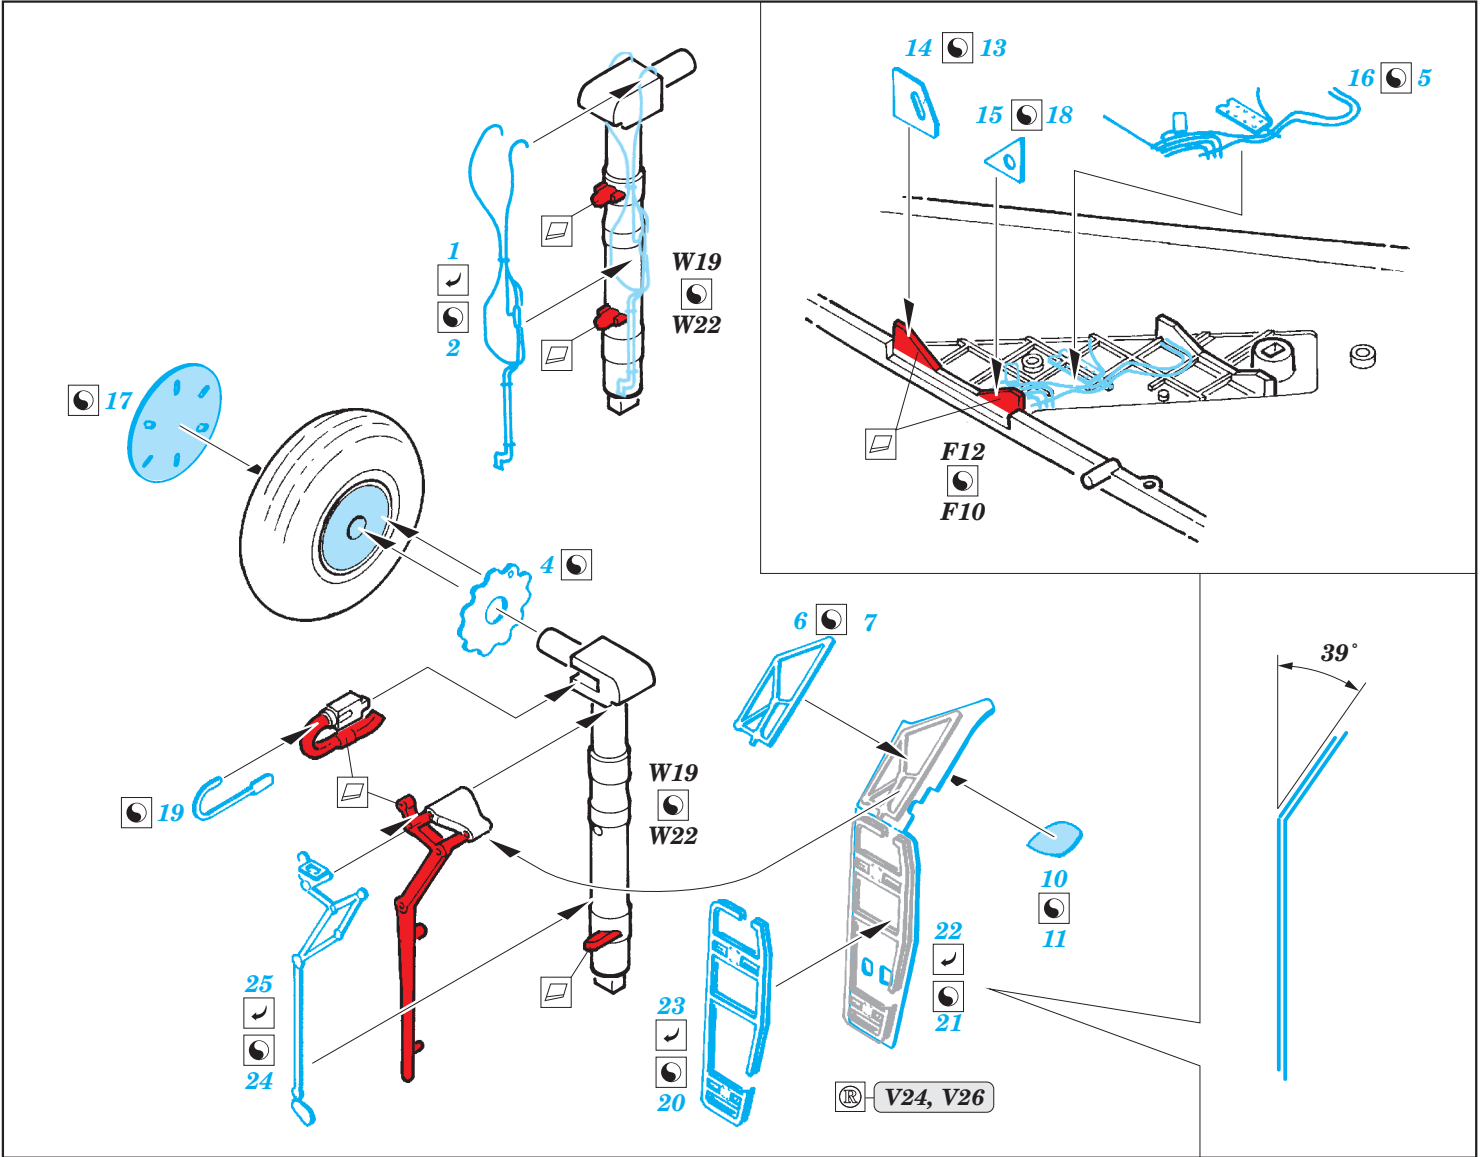

MiG-21F-13 undercarriage

eduard

48 769

1/48 scale detail set for Trumpeter kit 3 • sada detailů pro model 1/48 Trumpeter

- APPLY EXPRESS MASK AND PAINT BEFORE GLUING
POUŽIT EXPRESS MASK NABARVIT PŘED SLEPENÍM
- SYMETRICAL ASSEMBLY
SYMETRICKÁ MONTÁŽ
- REMOVE
ODSTRANIT
- GRIND
OBROUSIT
- DRILL HOLE
VRTAT OTVOR
- BEND
OHNOUT
- OPTION
VOLBA
- REPLACE
NAHRADIT

ORIGINAL KIT PARTS
PŮVODNÍ DÍLY STAVEBNICE

PHOTO-ETCHED PARTS
LEPTANÉ DÍLY

PARTS TO BE REMOVED
DÍLY K ODSTRANĚNÍ

FILL
TMELIT

*For further detail sets look for **eduard** 49 621 MiG-21F-13 interior S.A. (not included in this set)*

*For further detail sets look for **eduard** 48 767 MiG-21F-13 exterior (not included in this set)*