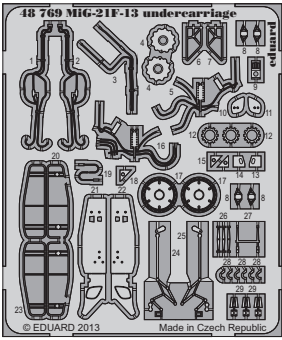

MiG-21F-13 undercarriage

eduard

48 769

1/48 scale detail set for Trumpeter kit 3 • sada detailů pro model 1/48 Trumpeter

- APPLY EXPRESS MASK AND PAINT BEFORE GLUING
POUŽIT EXPRESS MASK NABARVIT PŘED SLEPENÍM
- SYMETRICAL ASSEMBLY
SYMETRICKÁ MONTÁŽ
- REMOVE
ODSTRANIT
- GRIND
OBROUSIT
- DRILL HOLE
VRTAT OTVOR
- BEND
OHNOUT
- OPTION
VOLBA
- REPLACE
NAHRADIT

ORIGINAL KIT PARTS
PŮVODNÍ DÍLY STAVEBNICE

PHOTO-ETCHED PARTS
LEPTANÉ DÍLY

PARTS TO BE REMOVED
DÍLY K ODSTRANĚNÍ

FILL
TMELIT

*For further detail sets look for **eduard** 49 621 MiG-21F-13 interior S.A. (not included in this set)*

*For further detail sets look for **eduard** 48 767 MiG-21F-13 exterior (not included in this set)*