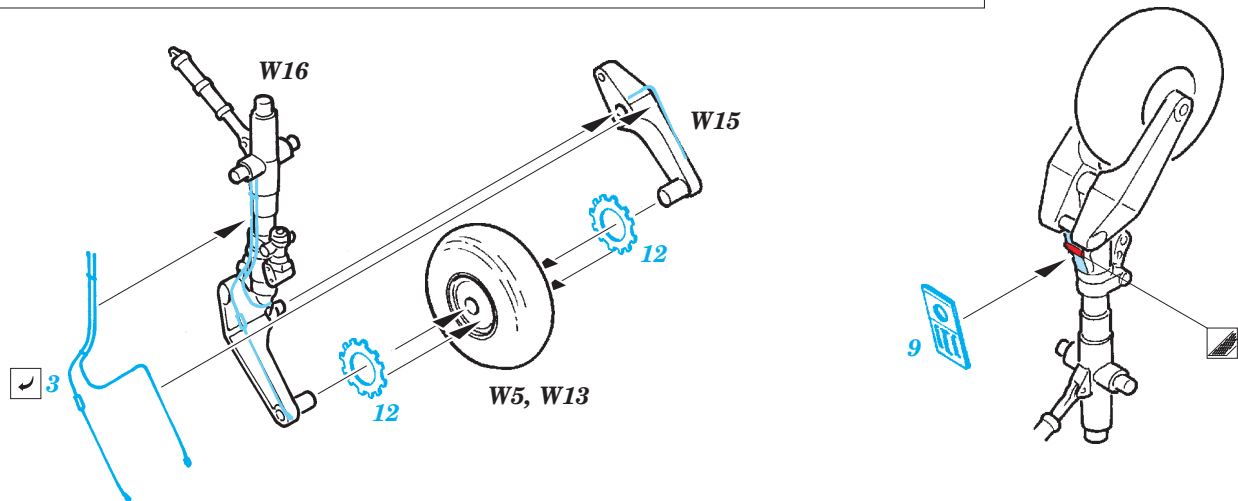

MiG-21F-13 undercarriage

eduard

48 769

1/48 scale detail set for Trumpeter kit 3 • sada detailů pro model 1/48 Trumpeter

- APPLY EXPRESS MASK AND PAINT BEFORE GLUING
POUŽIT EXPRESS MASK NABARVIT PŘED SLEPENÍM
- SYMETRICAL ASSEMBLY
SYMETRICKÁ MONTÁŽ
- REMOVE
ODSTRANIT
- GRIND
OBROUSIT
- DRILL HOLE
VRTAT OTVOR
- BEND
OHNOUT
- OPTION
VOLBA
- REPLACE
NAHRADIT

ORIGINAL KIT PARTS
PŮVODNÍ DÍLY STAVEBNICE

PHOTO-ETCHED PARTS
LEPTANÉ DÍLY

PARTS TO BE REMOVED
DÍLY K ODSTRANĚNÍ

FILL
TMELIT

*For further detail sets look for **eduard** 49 621 MiG-21F-13 interior S.A. (not included in this set)*