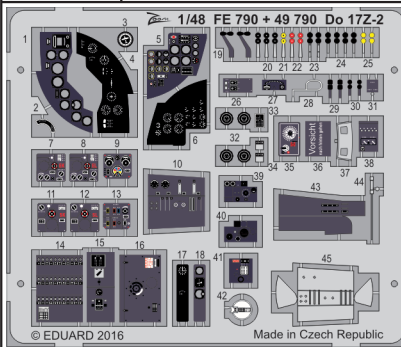

# Do 17Z-2

detail set for 1/48 ICM No. 48244 kit • sada detailů pro stavebnici 1/48 ICM No. 48244

eduard

49 790

- APPLY EXPRESS MASK AND PAINT BEFORE GLUING  
POUŽIT EXPRESS MASK NABARVIT PŘED SLEPENÍM
- SYMMETRICAL ASSEMBLY  
SYMETRICKÁ MONTÁŽ
- REMOVE  
ODSTRANIT
- GRIND  
OBROUSIT
- DRILL HOLE  
VRTAT OTVOR
- BEND  
OHNOUT
- OPTION  
VOLBA
- REPLACE  
NAHRADIT
- 1** COLORED ETCHED PARTS  
LEPTANÉ BAREVNÉ DÍLY
- 1** ETCHED PARTS  
LEPTANÉ NEBAREVNÉ DÍLY
- 1** ORIGINAL KIT PARTS  
PŮVODNÍ DÍLY STAVEBNICE

ORIGINAL KIT PARTS  
PŮVODNÍ DÍLY STAVEBNICE

PHOTO-ETCHED PARTS  
LEPTANÉ DÍLY

PARTS TO BE REMOVED  
DÍLY K ODSTRANĚNÍ

FILL  
TMELIT

**Related products:** 49 789 Do 17Z-2 seatbelts STEEL and 48 896 Do 17Z-2 exterior & bomb bay