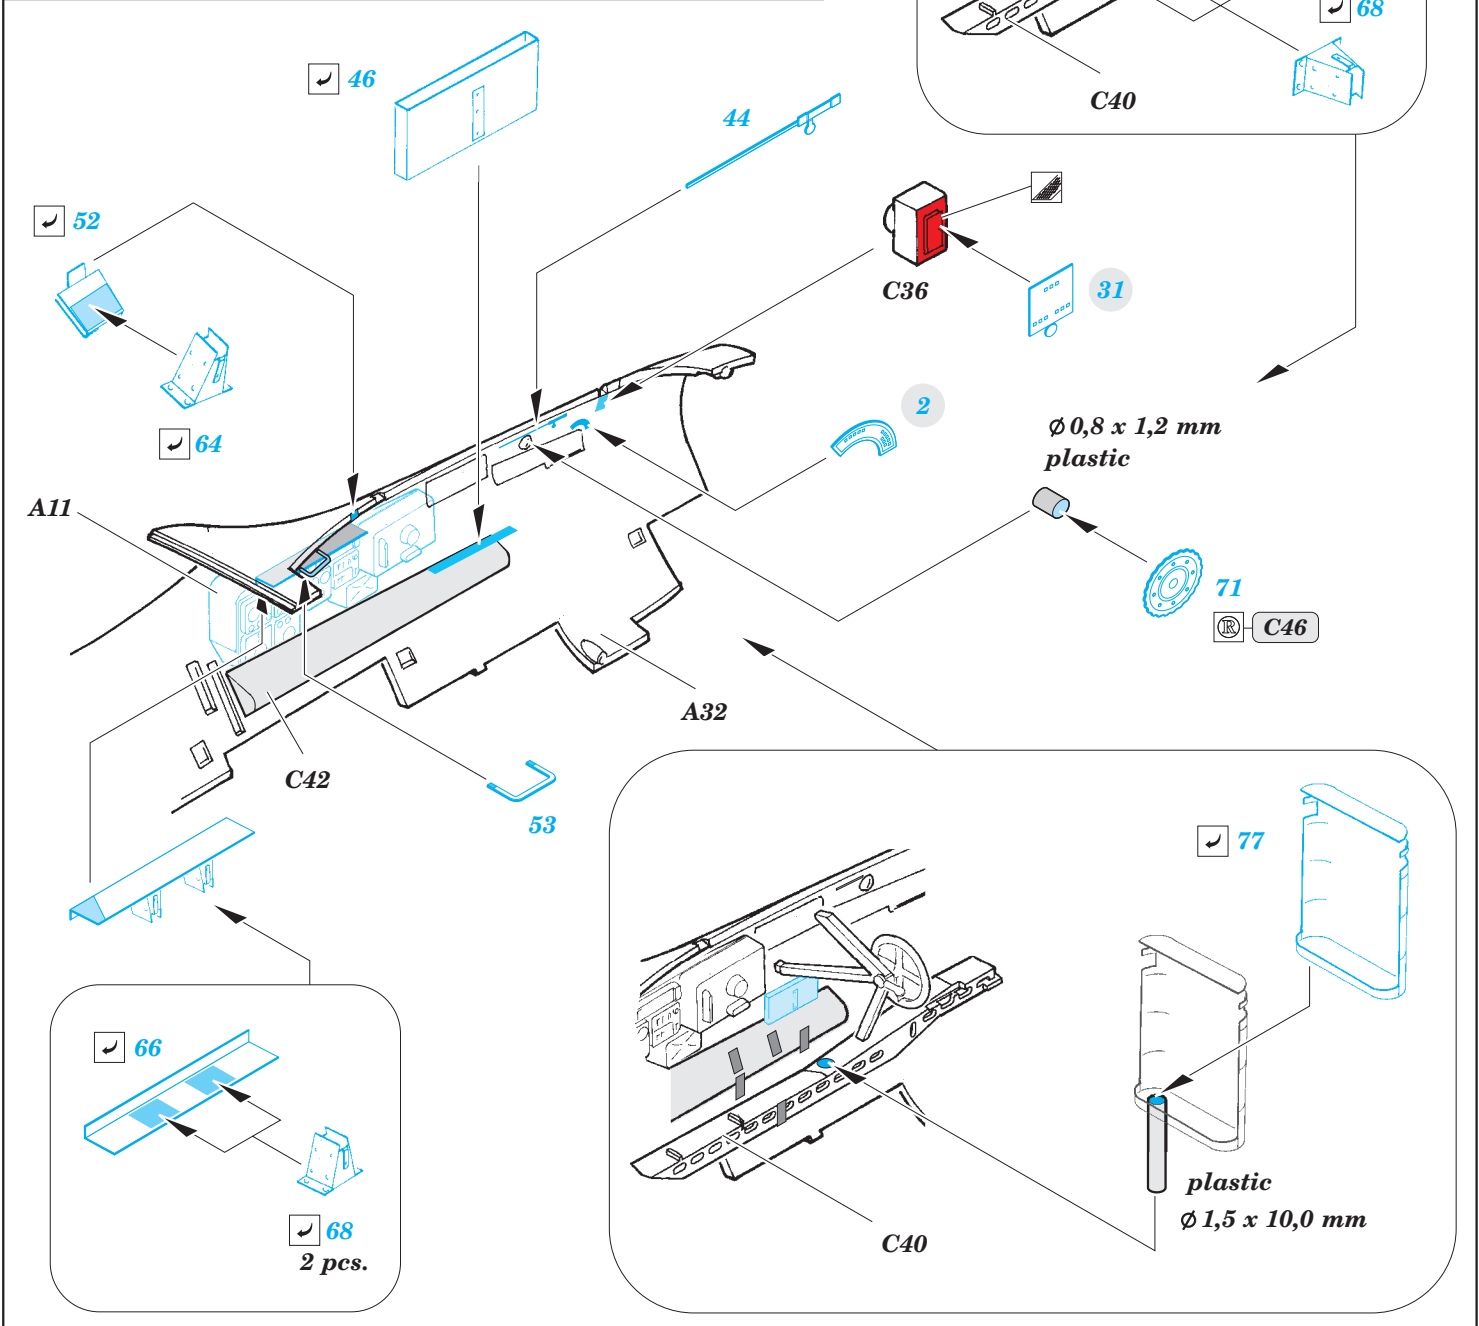

# Do 17Z-2

detail set for 1/48 ICM No. 48244 kit • sada detailů pro stavebnici 1/48 ICM No. 48244

eduard

49 790

- APPLY EXPRESS MASK AND PAINT BEFORE GLUING  
POUŽIT EXPRESS MASK NABARVIT PŘED SLEPENÍM
- SYMMETRICAL ASSEMBLY  
SYMETRICKÁ MONTÁŽ
- REMOVE  
ODSTRANIT
- GRIND  
OBROUSIT
- DRILL HOLE  
VRTAT OTVOR
- BEND  
OHNOUT
- OPTION  
VOLBA
- REPLACE  
NAHRADIT
- 1** COLORED ETCHED PARTS  
LEPTANÉ BAREVNÉ DÍLY
- 1** ETCHED PARTS  
LEPTANÉ NEBAREVNÉ DÍLY
- 1** ORIGINAL KIT PARTS  
PŮVODNÍ DÍLY STAVEBNICE

ORIGINAL KIT PARTS  
PŮVODNÍ DÍLY STAVEBNICE

PHOTO-ETCHED PARTS  
LEPTANÉ DÍLY

PARTS TO BE REMOVED  
DÍLY K ODSTRANĚNÍ

FILL  
TMELIT

**Related products:** 49 789 Do 17Z-2 seatbelts STEEL and 48 896 Do 17Z-2 exterior & bomb bay