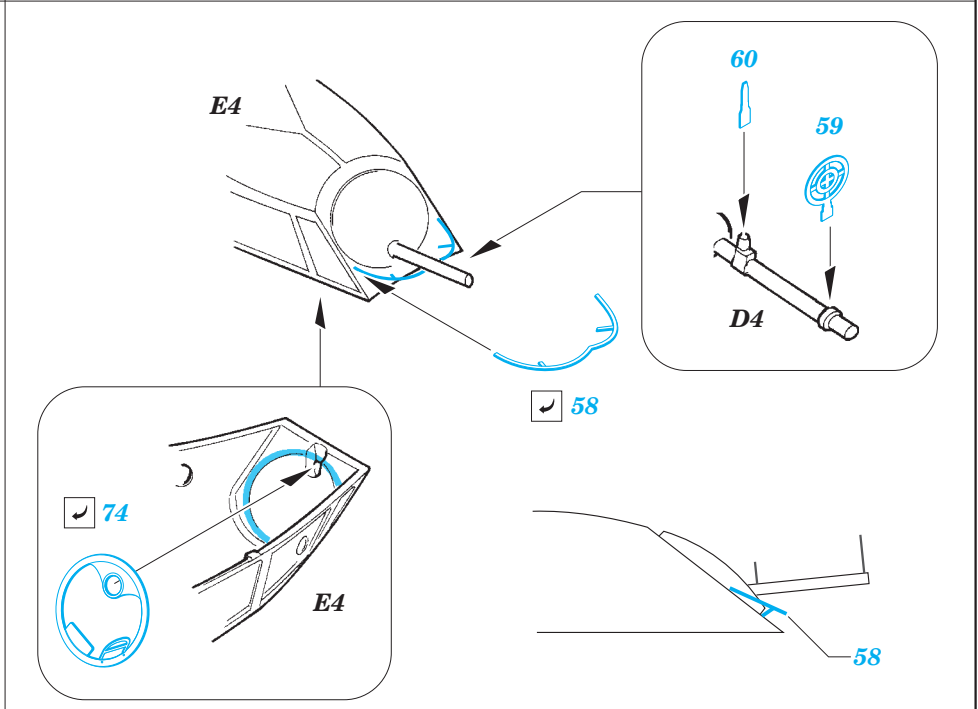

# Do 17Z-2

detail set for 1/48 ICM No. 48244 kit • sada detailů pro stavebnici 1/48 ICM No. 48244

eduard

49 790

- APPLY EXPRESS MASK AND PAINT BEFORE GLUING  
POUŽIT EXPRESS MASK NABARVIT PŘED SLEPENÍM
- SYMMETRICAL ASSEMBLY  
SYMETRICKÁ MONTÁŽ
- REMOVE  
ODSTRANIT
- GRIND  
OBROUSIT
- DRILL HOLE  
VRTAT OTVOR
- BEND  
OHNOUT
- OPTION  
VOLBA
- REPLACE  
NAHRADIT
- 1** COLORED ETCHED PARTS  
LEPTANÉ BAREVNÉ DÍLY
- 1** ETCHED PARTS  
LEPTANÉ NEBAREVNÉ DÍLY
- 1** ORIGINAL KIT PARTS  
PŮVODNÍ DÍLY STAVEBNICE

ORIGINAL KIT PARTS  
PŮVODNÍ DÍLY STAVEBNICE

PHOTO-ETCHED PARTS  
LEPTANÉ DÍLY

PARTS TO BE REMOVED  
DÍLY K ODSTRANĚNÍ

FILL  
TMELIT

**Related products:** 49 789 Do 17Z-2 seatbelts STEEL and 48 896 Do 17Z-2 exterior & bomb bay