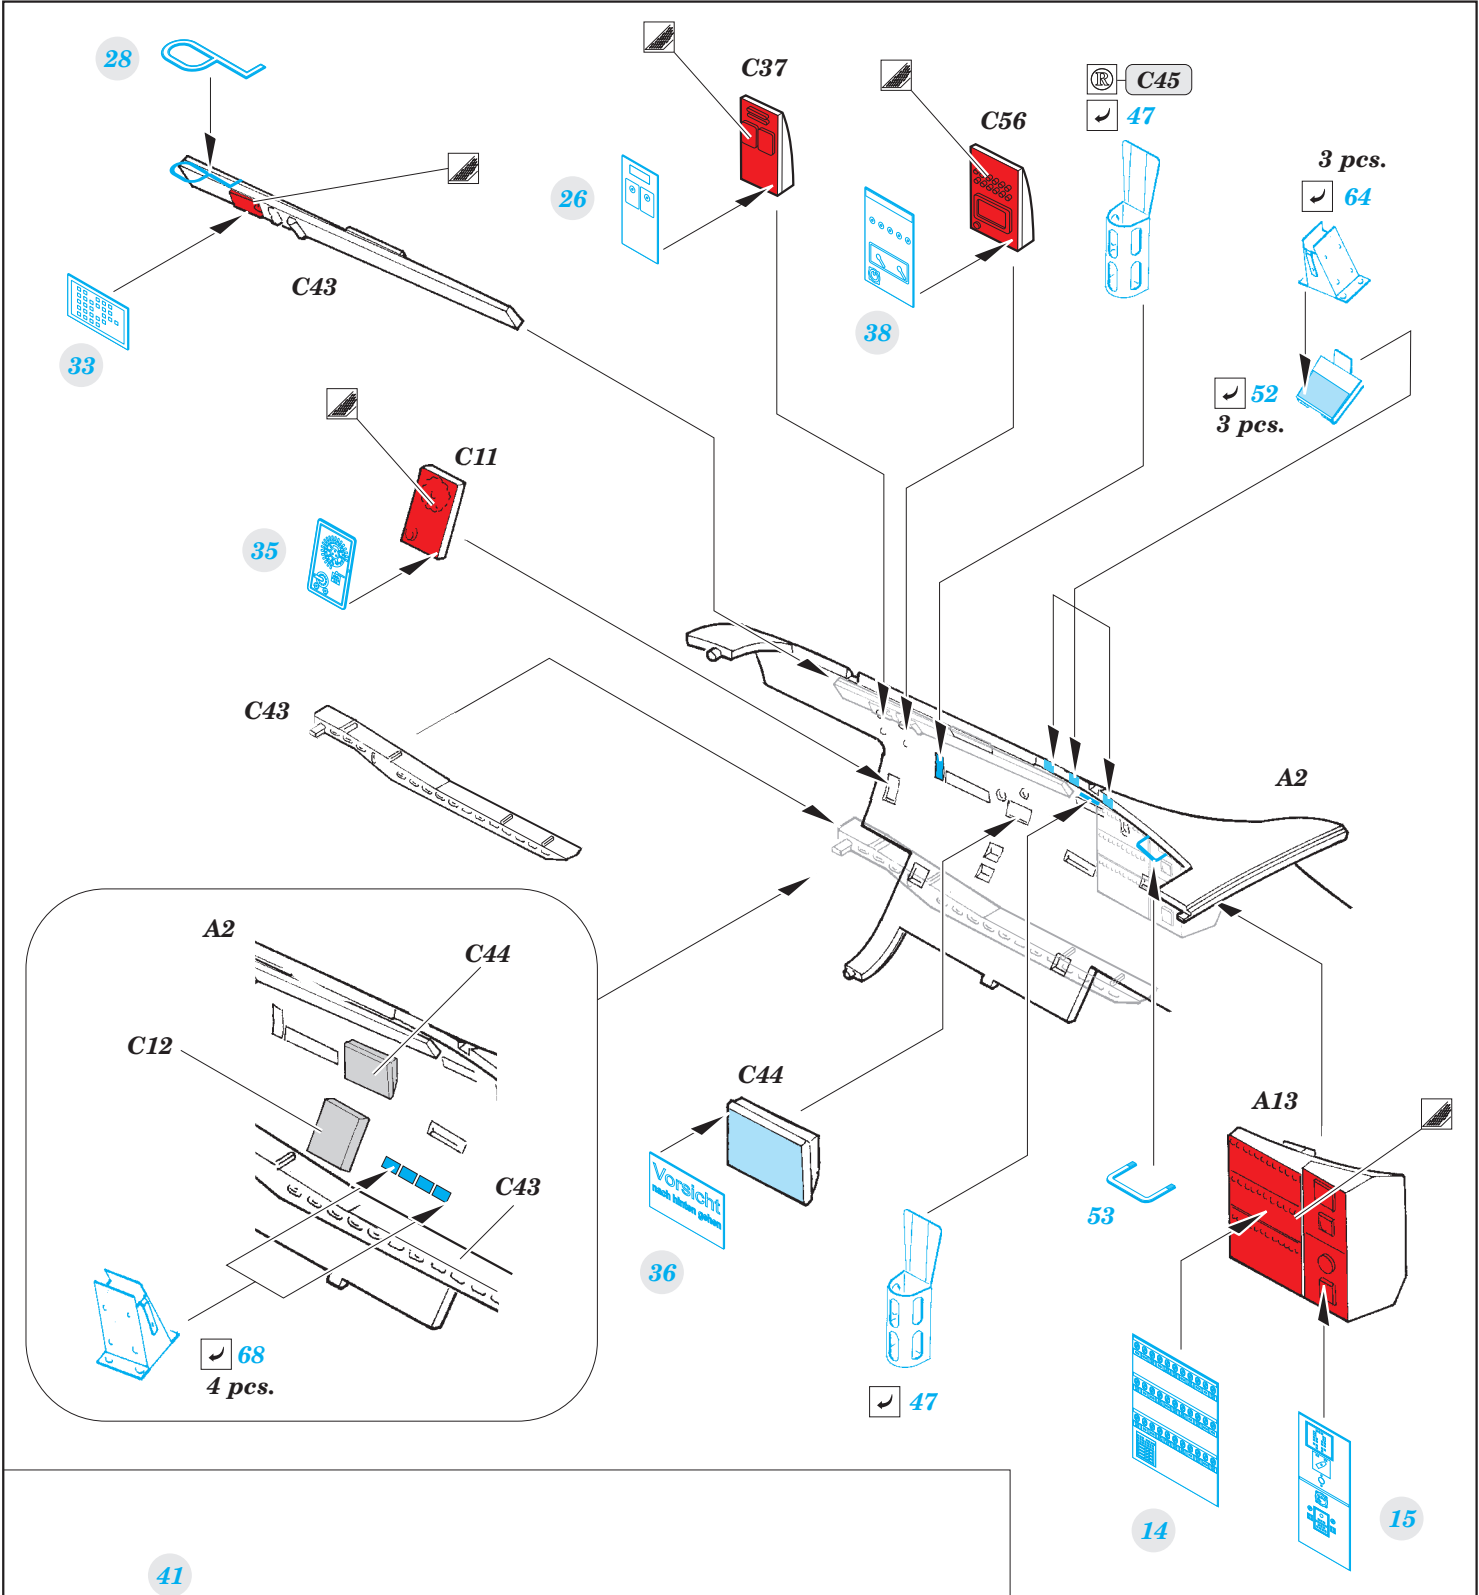

# Do 17Z-2

detail set for 1/48 ICM No. 48244 kit • sada detailů pro stavebnici 1/48 ICM No. 48244

eduard

49 790

- APPLY EXPRESS MASK AND PAINT BEFORE GLUING  
POUŽIT EXPRESS MASK NABARVIT PŘED SLEPENÍM
- SYMMETRICAL ASSEMBLY  
SYMETRICKÁ MONTÁŽ
- REMOVE  
ODSTRANIT
- GRIND  
OBROUSIT
- DRILL HOLE  
VRTAT OTVOR
- BEND  
OHNOUT
- OPTION  
VOLBA
- REPLACE  
NAHRADIT
- 1** COLORED ETCHED PARTS  
LEPTANÉ BAREVNÉ DÍLY
- 1** ETCHED PARTS  
LEPTANÉ NEBAREVNÉ DÍLY
- 1** ORIGINAL KIT PARTS  
PŮVODNÍ DÍLY STAVEBNICE

ORIGINAL KIT PARTS  
PŮVODNÍ DÍLY STAVEBNICE

PHOTO-ETCHED PARTS  
LEPTANÉ DÍLY

PARTS TO BE REMOVED  
DÍLY K ODSTRANĚNÍ

FILL  
TMELIT

**Related products:** 49 789 Do 17Z-2 seatbelts STEEL and 48 896 Do 17Z-2 exterior & bomb bay