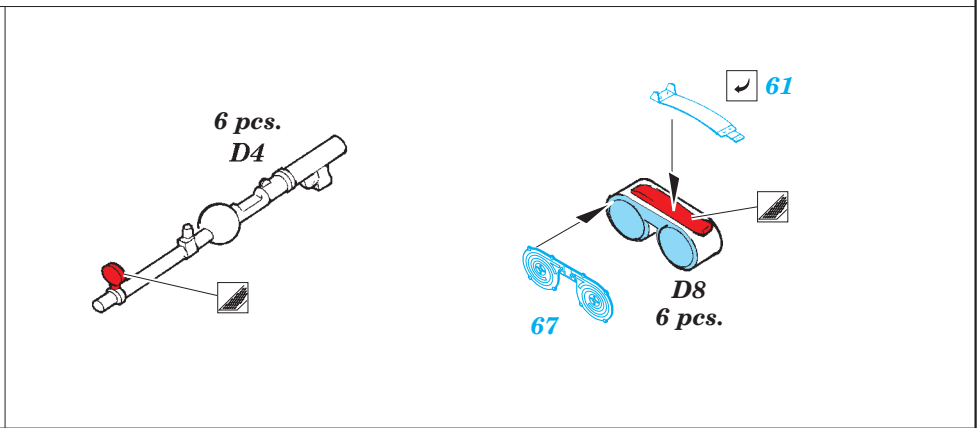

# Do 17Z-2

detail set for 1/48 ICM No. 48244 kit • sada detailů pro stavebnici 1/48 ICM No. 48244

eduard

49 790

- APPLY EXPRESS MASK AND PAINT BEFORE GLUING  
POUŽIT EXPRESS MASK NABARVIT PŘED SLEPENÍM
- SYMMETRICAL ASSEMBLY  
SYMETRICKÁ MONTÁŽ
- REMOVE  
ODSTRANIT
- GRIND  
OBROUSIT
- DRILL HOLE  
VRTAT OTVOR
- BEND  
OHNOUT
- OPTION  
VOLBA
- REPLACE  
NAHRADIT
- 1** COLORED ETCHED PARTS  
LEPTANÉ BAREVNÉ DÍLY
- 1** ETCHED PARTS  
LEPTANÉ NEBAREVNÉ DÍLY
- 1** ORIGINAL KIT PARTS  
PŮVODNÍ DÍLY STAVEBNICE

ORIGINAL KIT PARTS  
PŮVODNÍ DÍLY STAVEBNICE

PHOTO-ETCHED PARTS  
LEPTANÉ DÍLY

PARTS TO BE REMOVED  
DÍLY K ODSTRANĚNÍ

FILL  
TMELIT

**Related products:** 49 789 Do 17Z-2 seatbelts STEEL and 48 896 Do 17Z-2 exterior & bomb bay