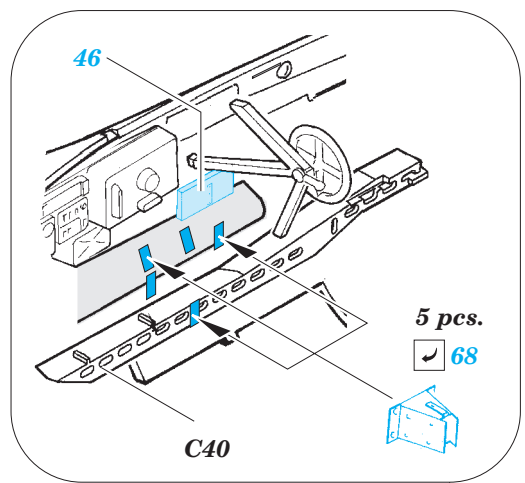

# Do 17Z-2

detail set for 1/48 ICM No. 48244 kit • sada detailů pro stavebnici 1/48 ICM No. 48244

eduard

49 790

- APPLY EXPRESS MASK AND PAINT BEFORE GLUING  
POUŽIT EXPRESS MASK NABARVIT PŘED SLEPENÍM
- SYMMETRICAL ASSEMBLY  
SYMETRICKÁ MONTÁŽ
- REMOVE  
ODSTRANIT
- GRIND  
OBROUSIT
- DRILL HOLE  
VRTAT OTVOR
- BEND  
OHNOUT
- OPTION  
VOLBA
- REPLACE  
NAHRADIT
- 1** COLORED ETCHED PARTS  
LEPTANÉ BAREVNÉ DÍLY
- 1** ETCHED PARTS  
LEPTANÉ NEBAREVNÉ DÍLY
- 1** ORIGINAL KIT PARTS  
PŮVODNÍ DÍLY STAVEBNICE

ORIGINAL KIT PARTS  
PŮVODNÍ DÍLY STAVEBNICE

PHOTO-ETCHED PARTS  
LEPTANÉ DÍLY

PARTS TO BE REMOVED  
DÍLY K ODSTRANĚNÍ

FILL  
TMELIT

**Related products:** 49 789 Do 17Z-2 seatbelts STEEL and 48 896 Do 17Z-2 exterior & bomb bay