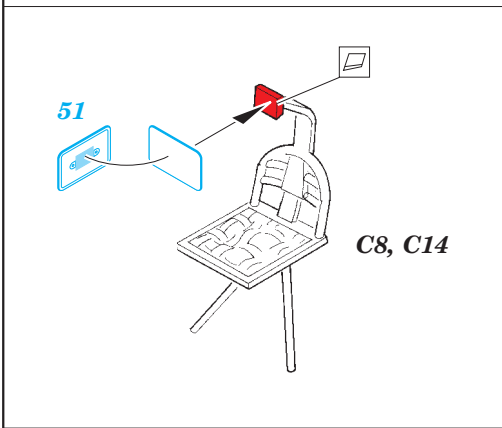

# Do 17Z-2

detail set for 1/48 ICM No. 48244 kit • sada detailů pro stavebnici 1/48 ICM No. 48244

eduard

49 790

- APPLY EXPRESS MASK AND PAINT BEFORE GLUING  
POUŽIT EXPRESS MASK NABARVIT PŘED SLEPENÍM
- SYMMETRICAL ASSEMBLY  
SYMETRICKÁ MONTÁŽ
- REMOVE  
ODSTRANIT
- GRIND  
OBROUSIT
- DRILL HOLE  
VRTAT OTVOR
- BEND  
OHNOUT
- OPTION  
VOLBA
- REPLACE  
NAHRADIT
- 1** COLORED ETCHED PARTS  
LEPTANÉ BAREVNÉ DÍLY
- 1** ETCHED PARTS  
LEPTANÉ NEBAREVNÉ DÍLY
- 1** ORIGINAL KIT PARTS  
PŮVODNÍ DÍLY STAVEBNICE

ORIGINAL KIT PARTS  
PŮVODNÍ DÍLY STAVEBNICE

PHOTO-ETCHED PARTS  
LEPTANÉ DÍLY

PARTS TO BE REMOVED  
DÍLY K ODSTRANĚNÍ

FILL  
TMELIT

**Related products:** 49 789 Do 17Z-2 seatbelts STEEL and 48 896 Do 17Z-2 exterior & bomb bay