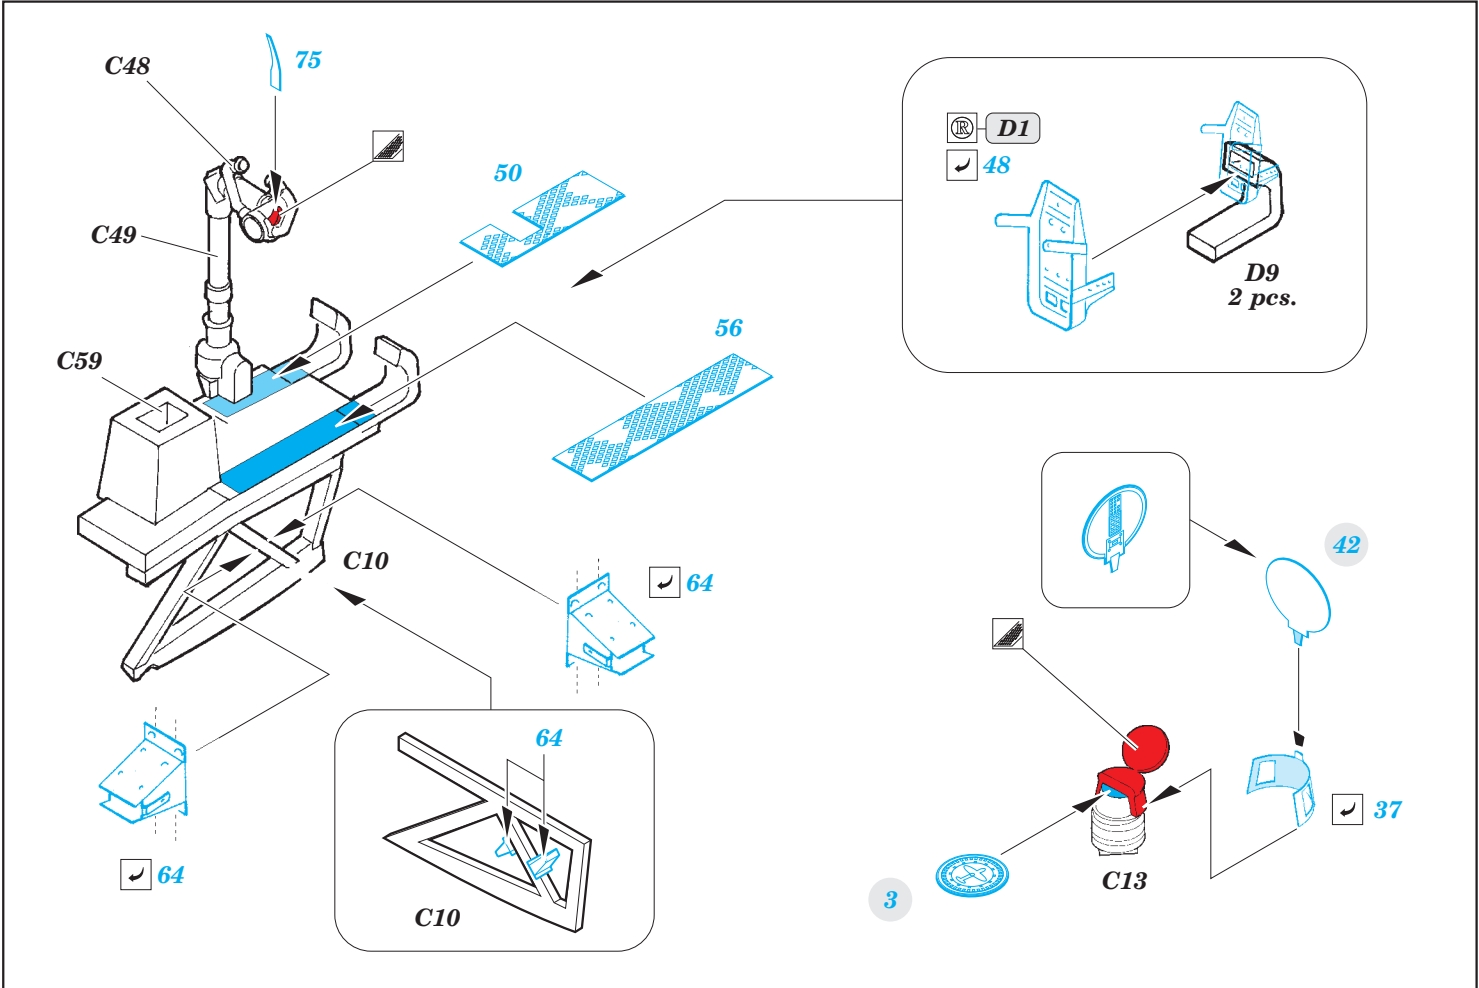

# Do 17Z-2

detail set for 1/48 ICM No. 48244 kit • sada detailů pro stavebnici 1/48 ICM No. 48244

eduard

49 790

- APPLY EXPRESS MASK AND PAINT BEFORE GLUING  
POUŽIT EXPRESS MASK NABARVIT PŘED SLEPENÍM
- SYMMETRICAL ASSEMBLY  
SYMETRICKÁ MONTÁŽ
- REMOVE  
ODSTRANIT
- GRIND  
OBROUSIT
- DRILL HOLE  
VRTAT OTVOR
- BEND  
OHNOUT
- OPTION  
VOLBA
- REPLACE  
NAHRADIT
- 1** COLORED ETCHED PARTS  
LEPTANÉ BAREVNÉ DÍLY
- 1** ETCHED PARTS  
LEPTANÉ NEBAREVNÉ DÍLY
- 1** ORIGINAL KIT PARTS  
PŮVODNÍ DÍLY STAVEBNICE

ORIGINAL KIT PARTS  
PŮVODNÍ DÍLY STAVEBNICE

PHOTO-ETCHED PARTS  
LEPTANÉ DÍLY

PARTS TO BE REMOVED  
DÍLY K ODSTRANĚNÍ

FILL  
TMELIT

**Related products:** 49 789 Do 17Z-2 seatbelts STEEL and 48 896 Do 17Z-2 exterior & bomb bay