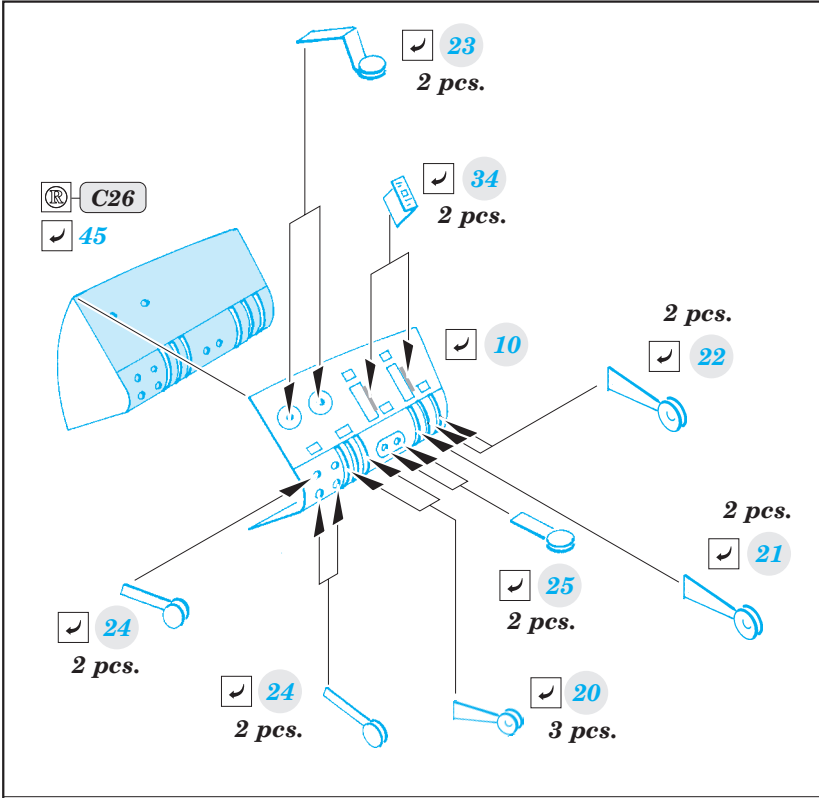

# Do 17Z-2

detail set for 1/48 ICM No. 48244 kit • sada detailů pro stavebnici 1/48 ICM No. 48244

eduard

49 790

- APPLY EXPRESS MASK AND PAINT BEFORE GLUING  
POUŽIT EXPRESS MASK NABARVIT PŘED SLEPENÍM
- SYMMETRICAL ASSEMBLY  
SYMETRICKÁ MONTÁŽ
- REMOVE  
ODSTRANIT
- GRIND  
OBROUSIT
- DRILL HOLE  
VRTAT OTVOR
- BEND  
OHNOUT
- OPTION  
VOLBA
- REPLACE  
NAHRADIT
- 1** COLORED ETCHED PARTS  
LEPTANÉ BAREVNÉ DÍLY
- 1** ETCHED PARTS  
LEPTANÉ NEBAREVNÉ DÍLY
- 1** ORIGINAL KIT PARTS  
PŮVODNÍ DÍLY STAVEBNICE

ORIGINAL KIT PARTS  
PŮVODNÍ DÍLY STAVEBNICE

PHOTO-ETCHED PARTS  
LEPTANÉ DÍLY

PARTS TO BE REMOVED  
DÍLY K ODSTRANĚNÍ

FILL  
TMELIT

**Related products:** 49 789 Do 17Z-2 seatbelts STEEL and 48 896 Do 17Z-2 exterior & bomb bay