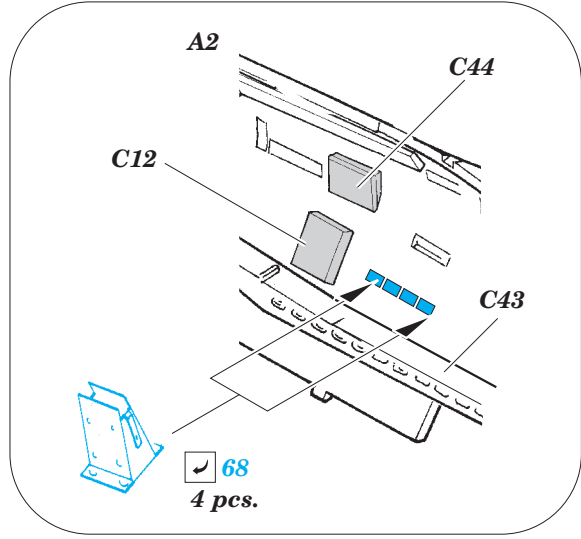

# Do 17Z-2

detail set for 1/48 ICM No. 48244 kit • sada detailů pro stavebnici 1/48 ICM No. 48244

eduard

49 790

- APPLY EXPRESS MASK AND PAINT BEFORE GLUING  
POUŽIT EXPRESS MASK NABARVIT PŘED SLEPENÍM
- SYMMETRICAL ASSEMBLY  
SYMETRICKÁ MONTÁŽ
- REMOVE  
ODSTRANIT
- GRIND  
OBROUSIT
- DRILL HOLE  
VRTAT OTVOR
- BEND  
OHNOUT
- OPTION  
VOLBA
- REPLACE  
NAHRADIT
- 1** COLORED ETCHED PARTS  
LEPTANÉ BAREVNÉ DÍLY
- 1** ETCHED PARTS  
LEPTANÉ NEBAREVNÉ DÍLY
- 1** ORIGINAL KIT PARTS  
PŮVODNÍ DÍLY STAVEBNICE

ORIGINAL KIT PARTS  
PŮVODNÍ DÍLY STAVEBNICE

PHOTO-ETCHED PARTS  
LEPTANÉ DÍLY

PARTS TO BE REMOVED  
DÍLY K ODSTRANĚNÍ

FILL  
TMELIT

**Related products:** 49 789 Do 17Z-2 seatbelts STEEL and 48 896 Do 17Z-2 exterior & bomb bay