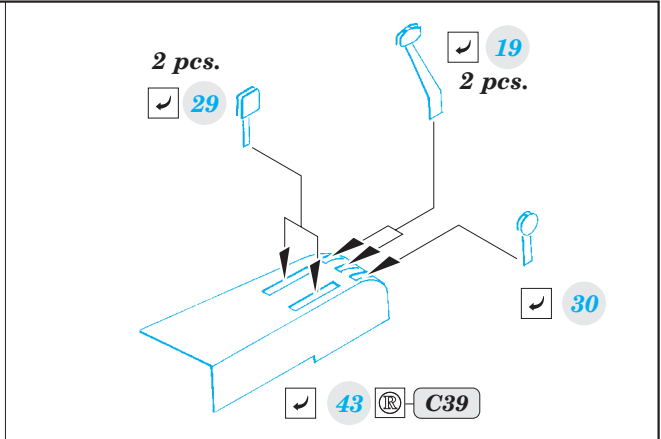

# Do 17Z-2

detail set for 1/48 ICM No. 48244 kit • sada detailů pro stavebnici 1/48 ICM No. 48244

eduard

49 790

- APPLY EXPRESS MASK AND PAINT BEFORE GLUING  
POUŽIT EXPRESS MASK NABARVIT PŘED SLEPENÍM
- SYMMETRICAL ASSEMBLY  
SYMETRICKÁ MONTÁŽ
- REMOVE  
ODSTRANIT
- GRIND  
OBROUSIT
- DRILL HOLE  
VRTAT OTVOR
- BEND  
OHNOUT
- OPTION  
VOLBA
- REPLACE  
NAHRADIT
- 1** COLORED ETCHED PARTS  
LEPTANÉ BAREVNÉ DÍLY
- 1** ETCHED PARTS  
LEPTANÉ NEBAREVNÉ DÍLY
- 1** ORIGINAL KIT PARTS  
PŮVODNÍ DÍLY STAVEBNICE

ORIGINAL KIT PARTS  
PŮVODNÍ DÍLY STAVEBNICE

PHOTO-ETCHED PARTS  
LEPTANÉ DÍLY

PARTS TO BE REMOVED  
DÍLY K ODSTRANĚNÍ

FILL  
TMELIT

**Related products:** 49 789 Do 17Z-2 seatbelts STEEL and 48 896 Do 17Z-2 exterior & bomb bay