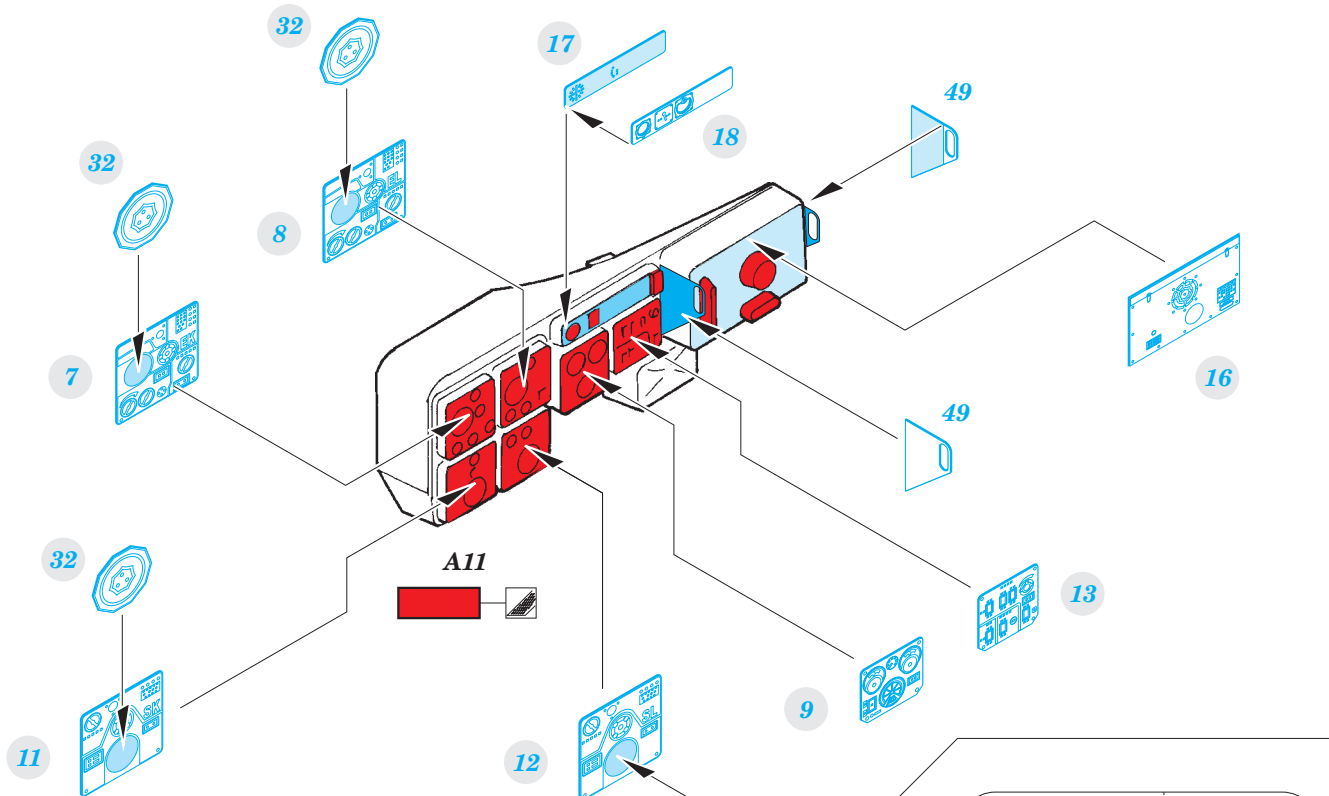

# Do 17Z-2

detail set for 1/48 ICM No. 48244 kit • sada detailů pro stavebnici 1/48 ICM No. 48244

eduard

49 790

- APPLY EXPRESS MASK AND PAINT BEFORE GLUING  
POUŽIT EXPRESS MASK NABARVIT PŘED SLEPENÍM
- SYMMETRICAL ASSEMBLY  
SYMETRICKÁ MONTÁŽ
- REMOVE  
ODSTRANIT
- GRIND  
OBROUSIT
- DRILL HOLE  
VRTAT OTVOR
- BEND  
OHNOUT
- OPTION  
VOLBA
- REPLACE  
NAHRADIT
- 1** COLORED ETCHED PARTS  
LEPTANÉ BAREVNÉ DÍLY
- 1** ETCHED PARTS  
LEPTANÉ NEBAREVNÉ DÍLY
- 1** ORIGINAL KIT PARTS  
PŮVODNÍ DÍLY STAVEBNICE

ORIGINAL KIT PARTS  
PŮVODNÍ DÍLY STAVEBNICE

PHOTO-ETCHED PARTS  
LEPTANÉ DÍLY

PARTS TO BE REMOVED  
DÍLY K ODSTRANĚNÍ

FILL  
TMELIT

**Related products:** 49 789 Do 17Z-2 seatbelts STEEL and 48 896 Do 17Z-2 exterior & bomb bay