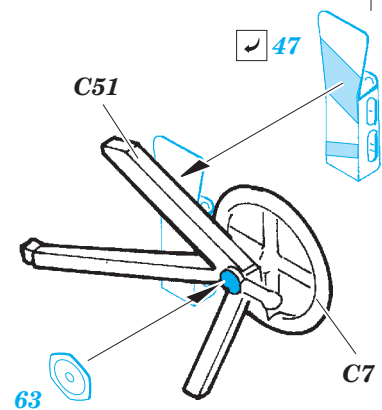

# Do 17Z-2

detail set for 1/48 ICM No. 48244 kit • sada detailů pro stavebnici 1/48 ICM No. 48244

eduard

49 790

- APPLY EXPRESS MASK AND PAINT BEFORE GLUING  
POUŽIT EXPRESS MASK NABARVIT PŘED SLEPENÍM
- SYMMETRICAL ASSEMBLY  
SYMETRICKÁ MONTÁŽ
- REMOVE  
ODSTRANIT
- GRIND  
OBROUSIT
- DRILL HOLE  
VRTAT OTVOR
- BEND  
OHNOUT
- OPTION  
VOLBA
- REPLACE  
NAHRADIT
- 1** COLORED ETCHED PARTS  
LEPTANÉ BAREVNÉ DÍLY
- 1** ETCHED PARTS  
LEPTANÉ NEBAREVNÉ DÍLY
- 1** ORIGINAL KIT PARTS  
PŮVODNÍ DÍLY STAVEBNICE

ORIGINAL KIT PARTS  
PŮVODNÍ DÍLY STAVEBNICE

PHOTO-ETCHED PARTS  
LEPTANÉ DÍLY

PARTS TO BE REMOVED  
DÍLY K ODSTRANĚNÍ

FILL  
TMELIT

**Related products:** 49 789 Do 17Z-2 seatbelts STEEL and 48 896 Do 17Z-2 exterior & bomb bay