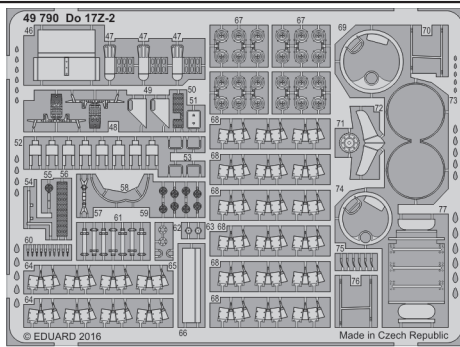

# Do 17Z-2

detail set for 1/48 ICM No. 48244 kit • sada detailů pro stavebnici 1/48 ICM No. 48244

eduard

49 790

- APPLY EXPRESS MASK AND PAINT BEFORE GLUING  
POUŽIT EXPRESS MASK NABARVIT PŘED SLEPENÍM
- SYMMETRICAL ASSEMBLY  
SYMETRICKÁ MONTÁŽ
- REMOVE  
ODSTRANIT
- GRIND  
OBROUSIT
- DRILL HOLE  
VRTAT OTVOR
- BEND  
OHNOUT
- OPTION  
VOLBA
- REPLACE  
NAHRADIT
- 1** COLORED ETCHED PARTS  
LEPTANÉ BAREVNÉ DÍLY
- 1** ETCHED PARTS  
LEPTANÉ NEBAREVNÉ DÍLY
- 1** ORIGINAL KIT PARTS  
PŮVODNÍ DÍLY STAVEBNICE

ORIGINAL KIT PARTS  
PŮVODNÍ DÍLY STAVEBNICE

PHOTO-ETCHED PARTS  
LEPTANÉ DÍLY

PARTS TO BE REMOVED  
DÍLY K ODSTRANĚNÍ

FILL  
TMELIT

**Related products:** 49 789 Do 17Z-2 seatbelts STEEL and 48 896 Do 17Z-2 exterior & bomb bay