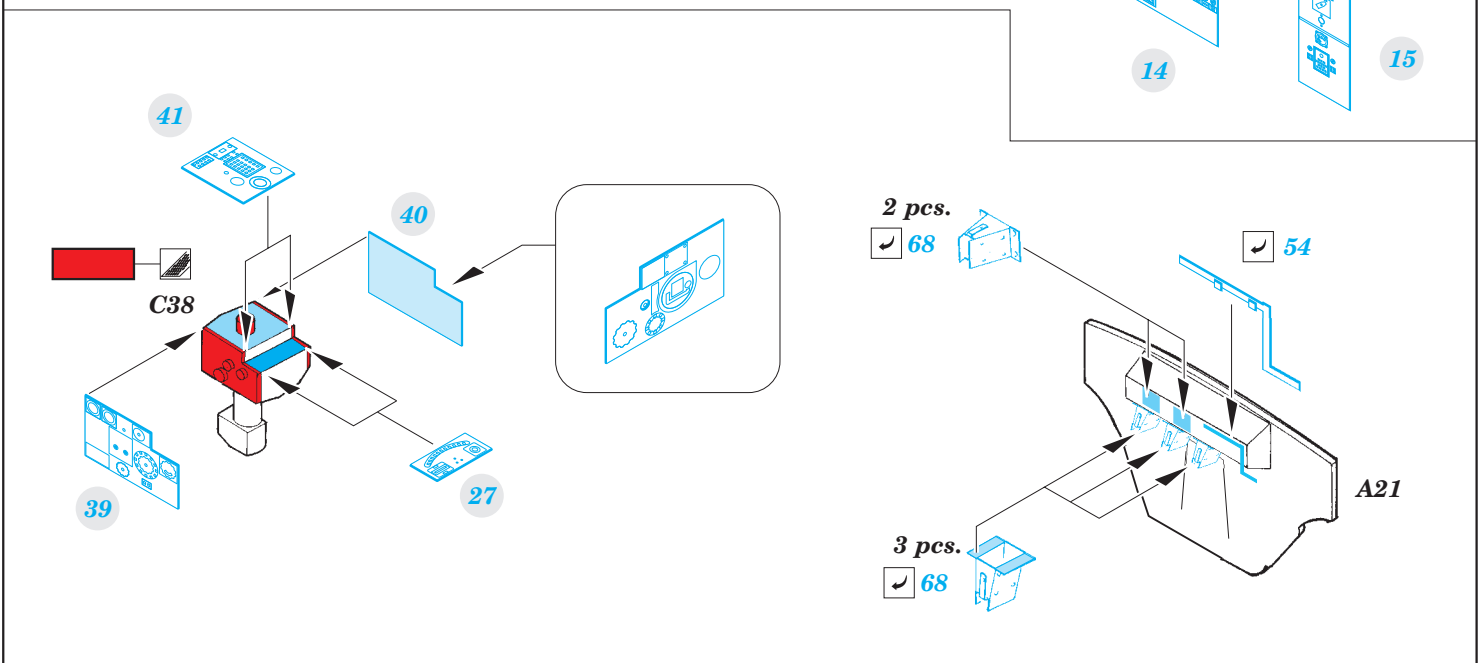

# Do 17Z-2

detail set for 1/48 ICM No. 48244 kit • sada detailů pro stavebnici 1/48 ICM No. 48244

eduard

49 790

- APPLY EXPRESS MASK AND PAINT BEFORE GLUING  
POUŽIT EXPRESS MASK NABARVIT PŘED SLEPENÍM
- SYMMETRICAL ASSEMBLY  
SYMETRICKÁ MONTÁŽ
- REMOVE  
ODSTRANIT
- GRIND  
OBROUSIT
- DRILL HOLE  
VRTAT OTVOR
- BEND  
OHNOUT
- OPTION  
VOLBA
- REPLACE  
NAHRADIT
- 1** COLORED ETCHED PARTS  
LEPTANÉ BAREVNÉ DÍLY
- 1** ETCHED PARTS  
LEPTANÉ NEBAREVNÉ DÍLY
- 1** ORIGINAL KIT PARTS  
PŮVODNÍ DÍLY STAVEBNICE

ORIGINAL KIT PARTS  
PŮVODNÍ DÍLY STAVEBNICE

PHOTO-ETCHED PARTS  
LEPTANÉ DÍLY

PARTS TO BE REMOVED  
DÍLY K ODSTRANĚNÍ

FILL  
TMELIT

**Related products:** 49 789 Do 17Z-2 seatbelts STEEL and 48 896 Do 17Z-2 exterior & bomb bay