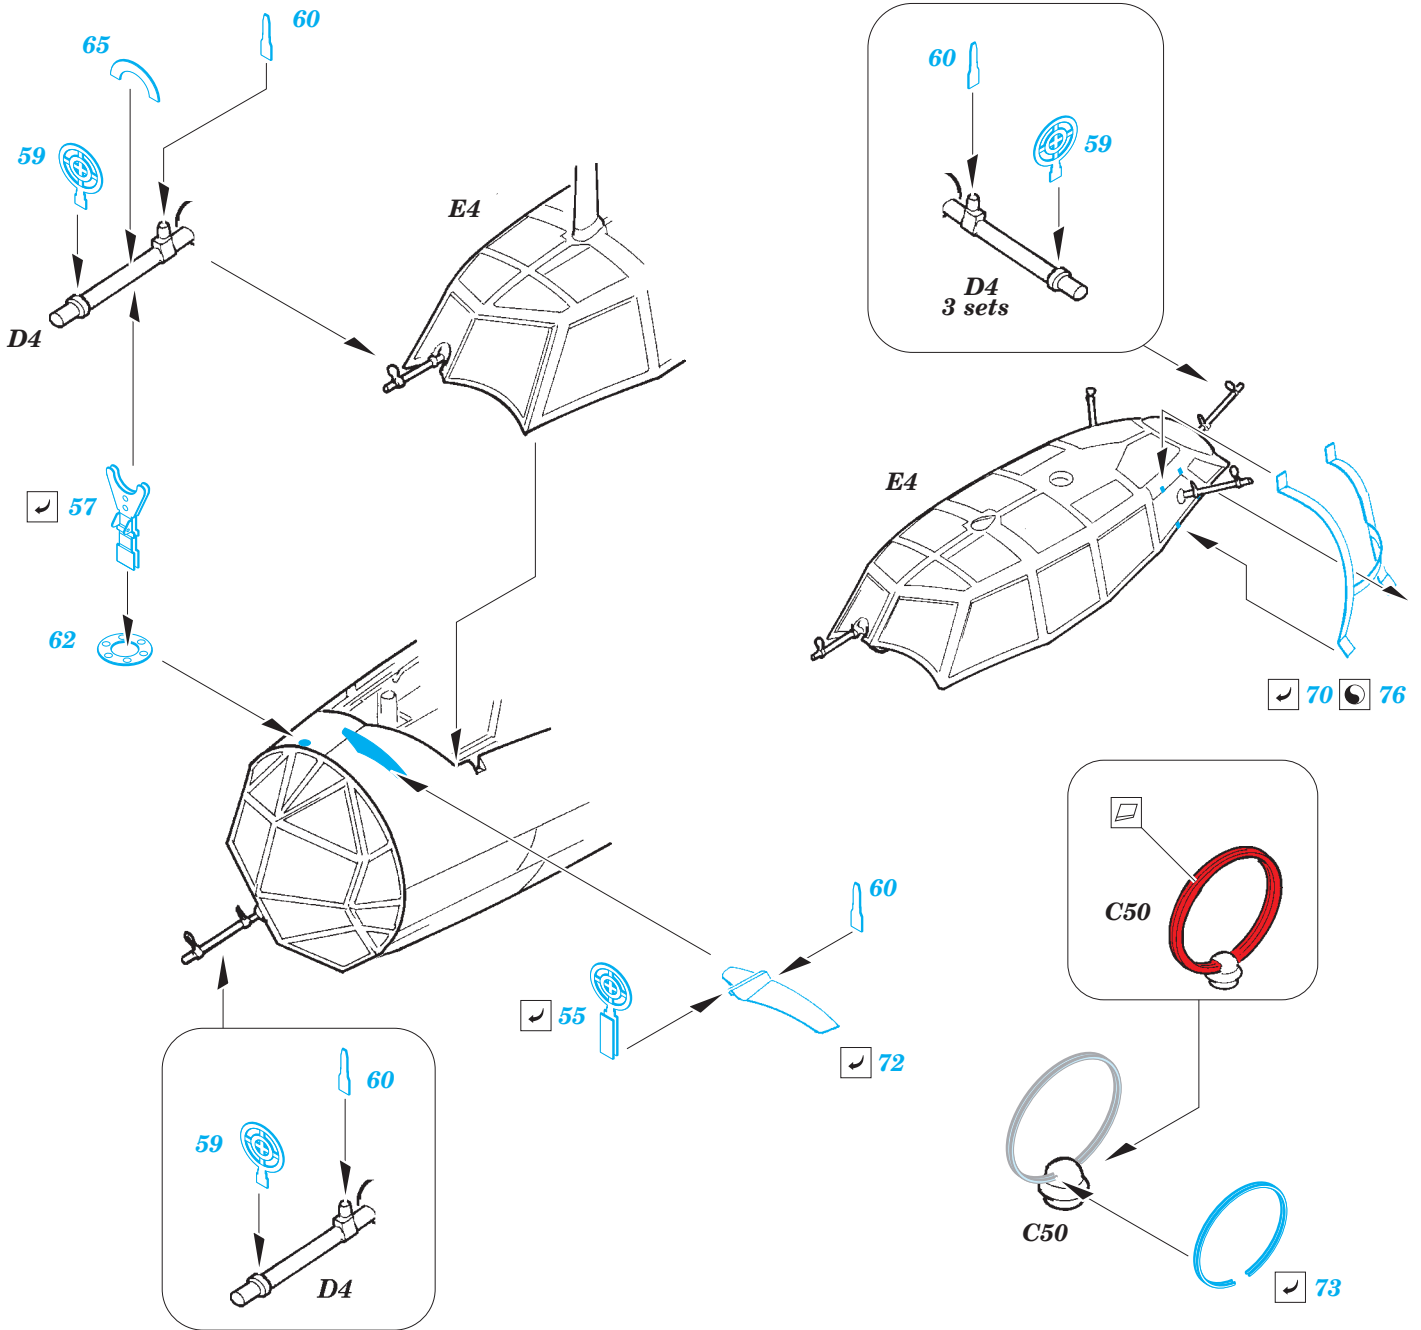

# Do 17Z-2

detail set for 1/48 ICM No. 48244 kit • sada detailů pro stavebnici 1/48 ICM No. 48244

eduard

49 790

- APPLY EXPRESS MASK AND PAINT BEFORE GLUING  
POUŽIT EXPRESS MASK NABARVIT PŘED SLEPENÍM
- SYMMETRICAL ASSEMBLY  
SYMETRICKÁ MONTÁŽ
- REMOVE  
ODSTRANIT
- GRIND  
OBROUSIT
- DRILL HOLE  
VRTAT OTVOR
- BEND  
OHNOUT
- OPTION  
VOLBA
- REPLACE  
NAHRADIT
- 1** COLORED ETCHED PARTS  
LEPTANÉ BAREVNÉ DÍLY
- 1** ETCHED PARTS  
LEPTANÉ NEBAREVNÉ DÍLY
- 1** ORIGINAL KIT PARTS  
PŮVODNÍ DÍLY STAVEBNICE

ORIGINAL KIT PARTS  
PŮVODNÍ DÍLY STAVEBNICE

PHOTO-ETCHED PARTS  
LEPTANÉ DÍLY

PARTS TO BE REMOVED  
DÍLY K ODSTRANĚNÍ

FILL  
TMELIT

**Related products:** 49 789 Do 17Z-2 seatbelts STEEL and 48 896 Do 17Z-2 exterior & bomb bay