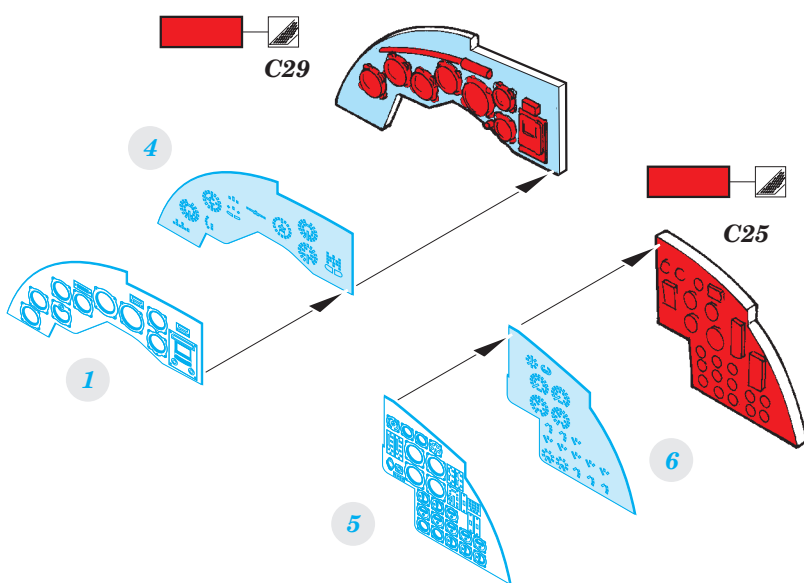

# Do 17Z-2

detail set for 1/48 ICM No. 48244 kit • sada detailů pro stavebnici 1/48 ICM No. 48244

eduard

49 790

- APPLY EXPRESS MASK AND PAINT BEFORE GLUING  
POUŽIT EXPRESS MASK NABARVIT PŘED SLEPENÍM
- SYMMETRICAL ASSEMBLY  
SYMETRICKÁ MONTÁŽ
- REMOVE  
ODSTRANIT
- GRIND  
OBROUSIT
- DRILL HOLE  
VRTAT OTVOR
- BEND  
OHNOUT
- OPTION  
VOLBA
- REPLACE  
NAHRADIT
- 1** COLORED ETCHED PARTS  
LEPTANÉ BAREVNÉ DÍLY
- 1** ETCHED PARTS  
LEPTANÉ NEBAREVNÉ DÍLY
- 1** ORIGINAL KIT PARTS  
PŮVODNÍ DÍLY STAVEBNICE

ORIGINAL KIT PARTS  
PŮVODNÍ DÍLY STAVEBNICE

PHOTO-ETCHED PARTS  
LEPTANÉ DÍLY

PARTS TO BE REMOVED  
DÍLY K ODSTRANĚNÍ

FILL  
TMELIT

**Related products:** 49 789 Do 17Z-2 seatbelts STEEL and 48 896 Do 17Z-2 exterior & bomb bay