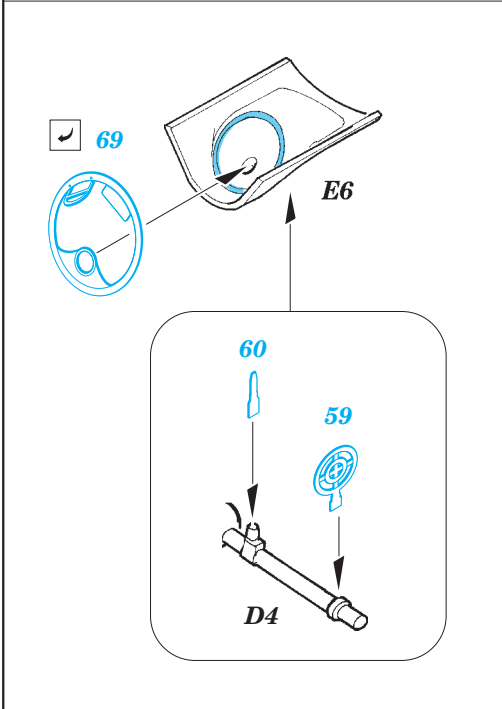

# Do 17Z-2

detail set for 1/48 ICM No. 48244 kit • sada detailů pro stavebnici 1/48 ICM No. 48244

eduard

49 790

- APPLY EXPRESS MASK AND PAINT BEFORE GLUING  
POUŽIT EXPRESS MASK NABARVIT PŘED SLEPENÍM
- SYMMETRICAL ASSEMBLY  
SYMETRICKÁ MONTÁŽ
- REMOVE  
ODSTRANIT
- GRIND  
OBROUSIT
- DRILL HOLE  
VRTAT OTVOR
- BEND  
OHNOUT
- OPTION  
VOLBA
- REPLACE  
NAHRADIT
- 1** COLORED ETCHED PARTS  
LEPTANÉ BAREVNÉ DÍLY
- 1** ETCHED PARTS  
LEPTANÉ NEBAREVNÉ DÍLY
- 1** ORIGINAL KIT PARTS  
PŮVODNÍ DÍLY STAVEBNICE

ORIGINAL KIT PARTS  
PŮVODNÍ DÍLY STAVEBNICE

PHOTO-ETCHED PARTS  
LEPTANÉ DÍLY

PARTS TO BE REMOVED  
DÍLY K ODSTRANĚNÍ

FILL  
TMELIT

**Related products:** 49 789 Do 17Z-2 seatbelts STEEL and 48 896 Do 17Z-2 exterior & bomb bay