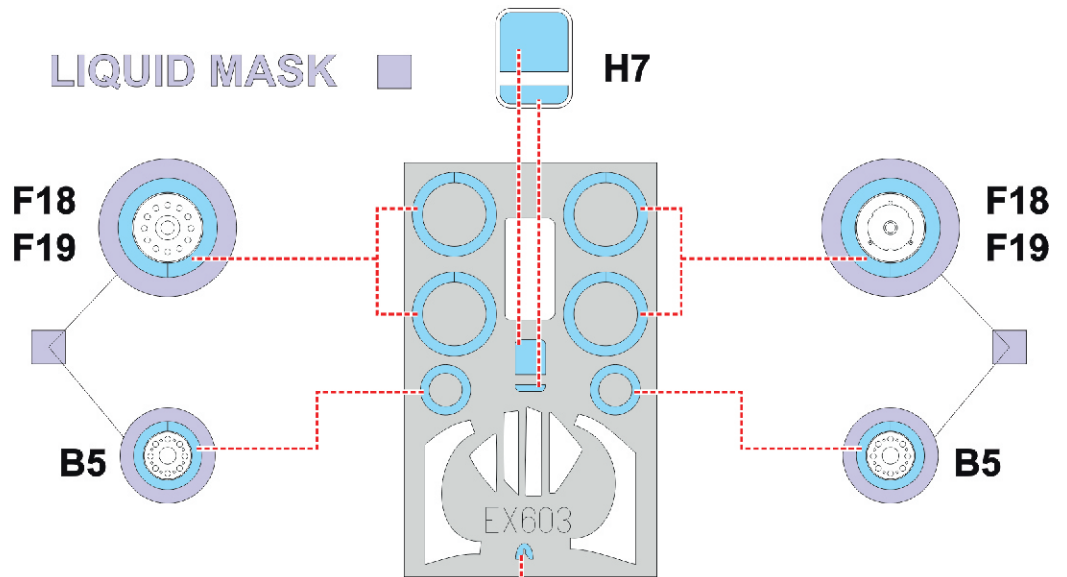

Sea Vixen FAW.2

EX 603

for kit **TRUMPETER**

scale **1/48**

H1

2.)

LIQUID MASK

3.)