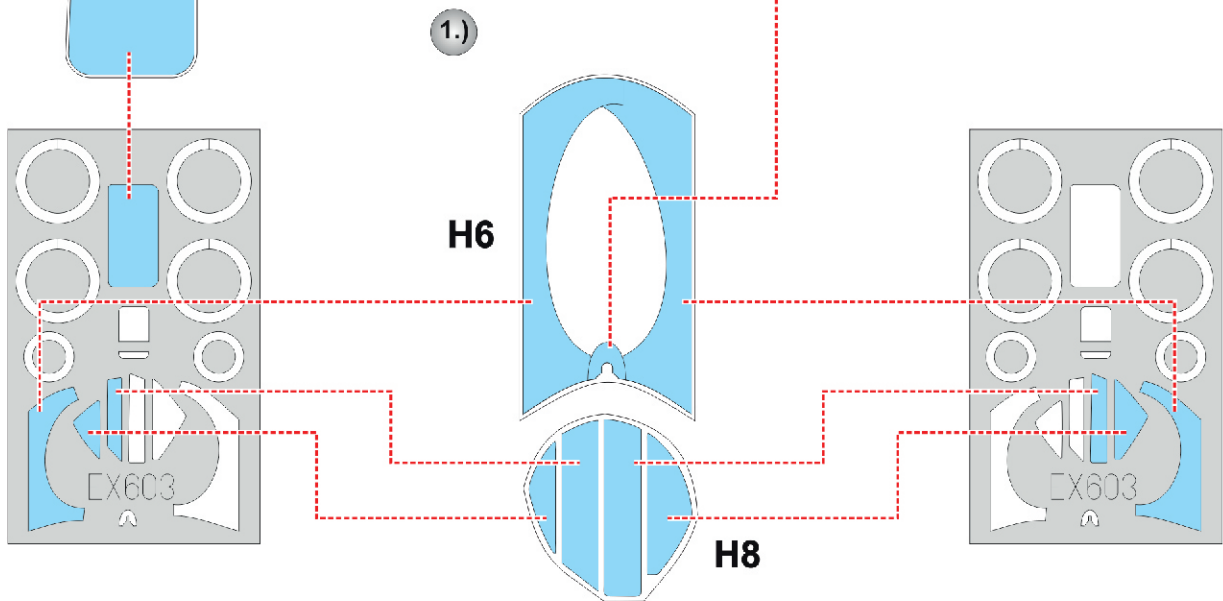

Sea Vixen FAW.2

EX 603

for kit **TRUMPETER**

scale **1/48**

H1

2.)

LIQUID MASK

3.)