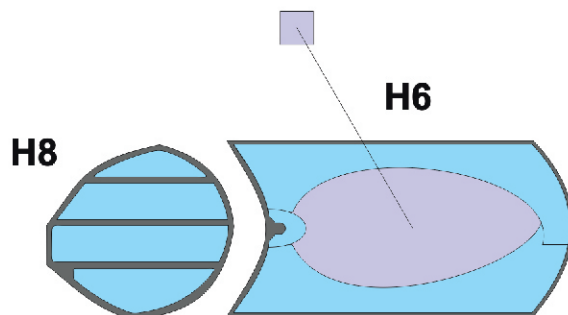

Sea Vixen FAW.2

EX 603

for kit **TRUMPETER**

scale **1/48**

H1

2.)

LIQUID MASK

3.)