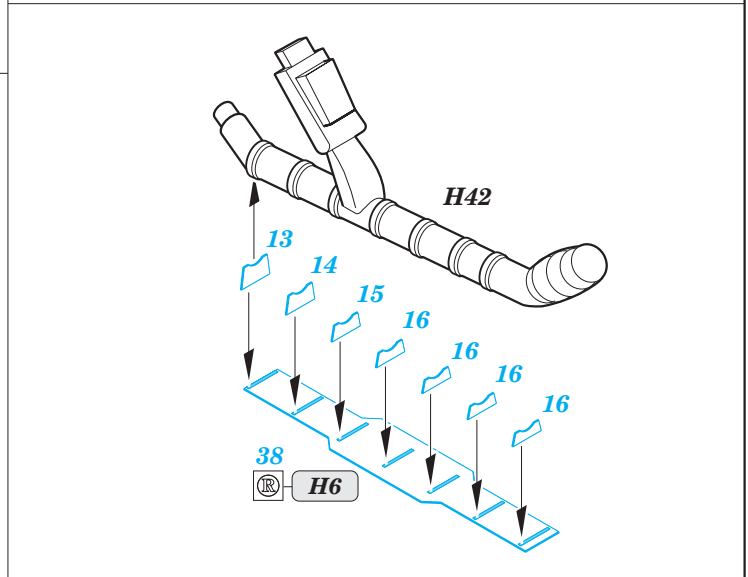

# F/A-18C exterior

eduard

48 898

detail set for 1/48 KINETIC K48031 kit • sada detailů pro stavebnici 1/48 KINETIC K48031

- APPLY EXPRESS MASK AND PAINT BEFORE GLUING  
POUŽIT EXPRESS MASK NABARVIT PŘED SLEPENÍM
- SYMMETRICAL ASSEMBLY  
SYMETRICKÁ MONTÁŽ
- REMOVE  
ODSTRANIT
- GRIND  
OBROUSIT
- DRILL HOLE  
VRTÁT OTVOR
- BEND  
OHNOUT
- OPTION  
VOLBA
- REPLACE  
NAHRADIT
- 1** COLORED ETCHED PARTS  
LEPTANÉ BAREVNÉ DÍLY
- 1** ETCHED PARTS  
LEPTANÉ NEBAREVNÉ DÍLY
- 1** ORIGINAL KIT PARTS  
PŮVODNÍ DÍLY STAVEBNICE

ORIGINAL KIT PARTS  
PŮVODNÍ DÍLY STAVEBNICE      PHOTO-ETCHED PARTS  
LEPTANÉ DÍLY      PARTS TO BE REMOVED  
DÍLY K ODSTRANĚNÍ      FILL  
TMELIT

**Related products:**     **FE 794 F/A-18C interior**  
                                   **49 794 F/A-18C interior**  
                                   **49 795 F/A-18C seatbelts STEEL**