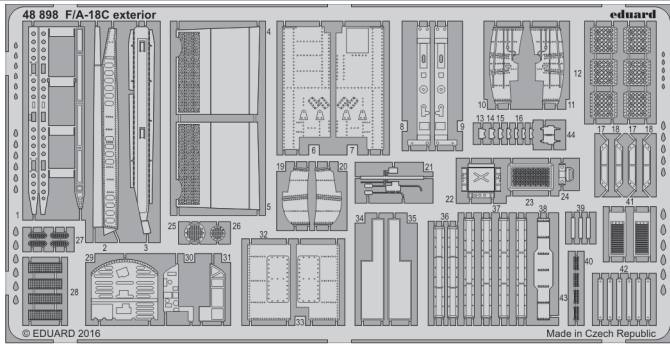

# F/A-18C exterior

eduard

48 898

detail set for 1/48 KINETIC K48031 kit • sada detailů pro stavebnici 1/48 KINETIC K48031

- APPLY EXPRESS MASK AND PAINT BEFORE GLUING  
POUŽIT EXPRESS MASK NABARVIT PŘED SLEPENÍM
- SYMMETRICAL ASSEMBLY  
SYMETRICKÁ MONTÁŽ
- REMOVE  
ODSTRANIT
- GRIND  
OBROUSIT
- DRILL HOLE  
VRTÁT OTVOR
- BEND  
OHNOUT
- OPTION  
VOLBA
- REPLACE  
NAHRADIT
- 1** COLORED ETCHED PARTS  
LEPTANÉ BAREVNÉ DÍLY
- 1** ETCHED PARTS  
LEPTANÉ NEBAREVNÉ DÍLY
- 1** ORIGINAL KIT PARTS  
PŮVODNÍ DÍLY STAVEBNICE

ORIGINAL KIT PARTS  
PŮVODNÍ DÍLY STAVEBNICE      PHOTO-ETCHED PARTS  
LEPTANÉ DÍLY      PARTS TO BE REMOVED  
DÍLY K ODSTRANĚNÍ      FILL  
TMELIT

**Related products:**     **FE 794 F/A-18C interior**  
                                   **49 794 F/A-18C interior**  
                                   **49 795 F/A-18C seatbelts STEEL**