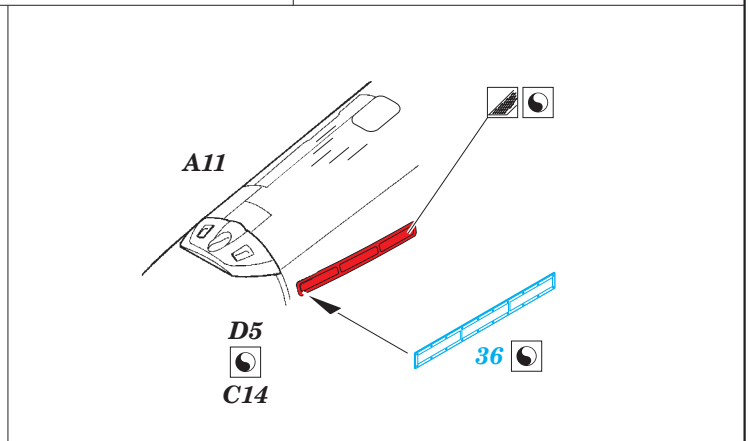

# F/A-18C exterior

eduard

48 898

detail set for 1/48 KINETIC K48031 kit • sada detailů pro stavebnici 1/48 KINETIC K48031

- APPLY EXPRESS MASK AND PAINT BEFORE GLUING  
POUŽIT EXPRESS MASK NABARVIT PŘED SLEPENÍM
- SYMMETRICAL ASSEMBLY  
SYMETRICKÁ MONTÁŽ
- REMOVE  
ODSTRANIT
- GRIND  
OBROUSIT
- DRILL HOLE  
VRTÁT OTVOR
- BEND  
OHNOUT
- OPTION  
VOLBA
- REPLACE  
NAHRADIT
- 1** COLORED ETCHED PARTS  
LEPTANÉ BAREVNÉ DÍLY
- 1** ETCHED PARTS  
LEPTANÉ NEBAREVNÉ DÍLY
- 1** ORIGINAL KIT PARTS  
PŮVODNÍ DÍLY STAVEBNICE

ORIGINAL KIT PARTS  
PŮVODNÍ DÍLY STAVEBNICE      PHOTO-ETCHED PARTS  
LEPTANÉ DÍLY      PARTS TO BE REMOVED  
DÍLY K ODSTRANĚNÍ      FILL  
TMELIT

**Related products:**     **FE 794 F/A-18C interior**  
                                   **49 794 F/A-18C interior**  
                                   **49 795 F/A-18C seatbelts STEEL**