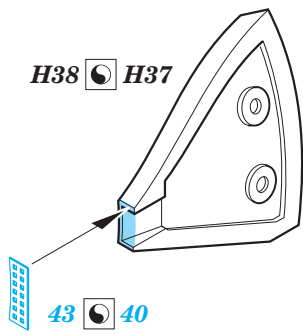

# F/A-18C exterior

eduard

48 898

detail set for 1/48 KINETIC K48031 kit • sada detailů pro stavebnici 1/48 KINETIC K48031

- APPLY EXPRESS MASK AND PAINT BEFORE GLUING  
POUŽIT EXPRESS MASK NABARVIT PŘED SLEPENÍM
- SYMMETRICAL ASSEMBLY  
SYMETRICKÁ MONTÁŽ
- REMOVE  
ODSTRANIT
- GRIND  
OBROUSIT
- DRILL HOLE  
VRTÁT OTVOR
- BEND  
OHNOUT
- OPTION  
VOLBA
- REPLACE  
NAHRADIT
- 1** COLORED ETCHED PARTS  
LEPTANÉ BAREVNÉ DÍLY
- 1** ETCHED PARTS  
LEPTANÉ NEBAREVNÉ DÍLY
- 1** ORIGINAL KIT PARTS  
PŮVODNÍ DÍLY STAVEBNICE

ORIGINAL KIT PARTS  
PŮVODNÍ DÍLY STAVEBNICE      PHOTO-ETCHED PARTS  
LEPTANÉ DÍLY      PARTS TO BE REMOVED  
DÍLY K ODSTRANĚNÍ      FILL  
TMELIT

**Related products:**     **FE 794 F/A-18C interior**  
                                   **49 794 F/A-18C interior**  
                                   **49 795 F/A-18C seatbelts STEEL**