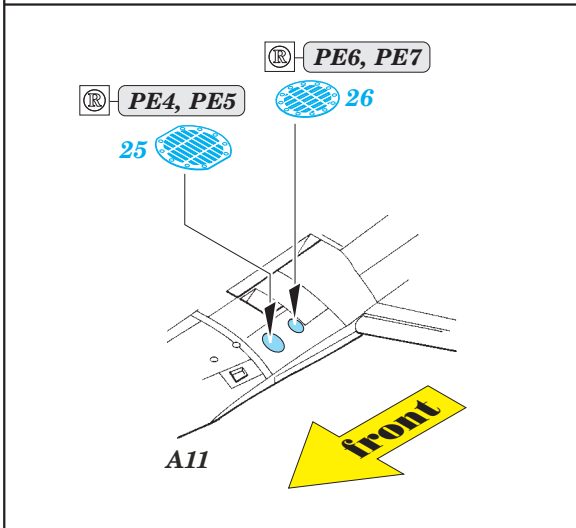

# F/A-18C exterior

eduard

48 898

detail set for 1/48 KINETIC K48031 kit • sada detailů pro stavebnici 1/48 KINETIC K48031

- APPLY EXPRESS MASK AND PAINT BEFORE GLUING  
POUŽIT EXPRESS MASK NABARVIT PŘED SLEPENÍM
- SYMMETRICAL ASSEMBLY  
SYMETRICKÁ MONTÁŽ
- REMOVE  
ODSTRANIT
- GRIND  
OBROUSIT
- DRILL HOLE  
VRTÁT OTVOR
- BEND  
OHNOUT
- OPTION  
VOLBA
- REPLACE  
NAHRADIT
- 1** COLORED ETCHED PARTS  
LEPTANÉ BAREVNÉ DÍLY
- 1** ETCHED PARTS  
LEPTANÉ NEBAREVNÉ DÍLY
- 1** ORIGINAL KIT PARTS  
PŮVODNÍ DÍLY STAVEBNICE

ORIGINAL KIT PARTS  
PŮVODNÍ DÍLY STAVEBNICE      PHOTO-ETCHED PARTS  
LEPTANÉ DÍLY      PARTS TO BE REMOVED  
DÍLY K ODSTRANĚNÍ      FILL  
TMELIT

**Related products:**     **FE 794 F/A-18C interior**  
                                   **49 794 F/A-18C interior**  
                                   **49 795 F/A-18C seatbelts STEEL**