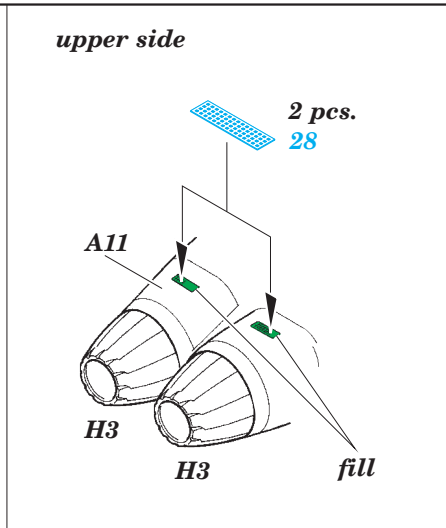

# F/A-18C exterior

eduard

48 898

detail set for 1/48 KINETIC K48031 kit • sada detailů pro stavebnici 1/48 KINETIC K48031

- APPLY EXPRESS MASK AND PAINT BEFORE GLUING  
POUŽIT EXPRESS MASK NABARVIT PŘED SLEPENÍM
- SYMMETRICAL ASSEMBLY  
SYMETRICKÁ MONTÁŽ
- REMOVE  
ODSTRANIT
- GRIND  
OBROUSIT
- DRILL HOLE  
VRTÁT OTVOR
- BEND  
OHNOUT
- OPTION  
VOLBA
- REPLACE  
NAHRADIT
- 1** COLORED ETCHED PARTS  
LEPTANÉ BAREVNÉ DÍLY
- 1** ETCHED PARTS  
LEPTANÉ NEBAREVNÉ DÍLY
- 1** ORIGINAL KIT PARTS  
PŮVODNÍ DÍLY STAVEBNICE

ORIGINAL KIT PARTS  
PŮVODNÍ DÍLY STAVEBNICE      PHOTO-ETCHED PARTS  
LEPTANÉ DÍLY      PARTS TO BE REMOVED  
DÍLY K ODSTRANĚNÍ      FILL  
TMELIT

**Related products:**     **FE 794 F/A-18C interior**  
                                   **49 794 F/A-18C interior**  
                                   **49 795 F/A-18C seatbelts STEEL**