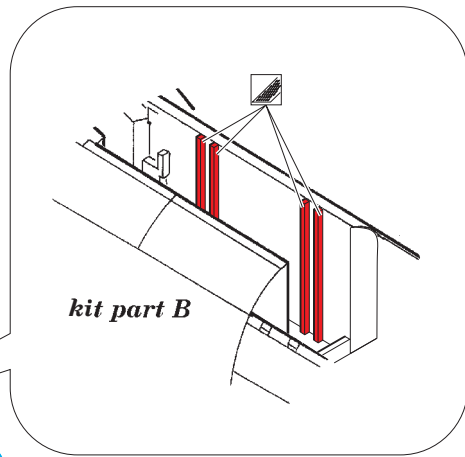

# F/A-18C exterior

eduard

48 898

detail set for 1/48 KINETIC K48031 kit • sada detailů pro stavebnici 1/48 KINETIC K48031

- APPLY EXPRESS MASK AND PAINT BEFORE GLUING  
POUŽIT EXPRESS MASK NABARVIT PŘED SLEPENÍM
- SYMMETRICAL ASSEMBLY  
SYMETRICKÁ MONTÁŽ
- REMOVE  
ODSTRANIT
- GRIND  
OBROUSIT
- DRILL HOLE  
VRTÁT OTVOR
- BEND  
OHNOUT
- OPTION  
VOLBA
- REPLACE  
NAHRADIT
- 1** COLORED ETCHED PARTS  
LEPTANÉ BAREVNÉ DÍLY
- 1** ETCHED PARTS  
LEPTANÉ NEBAREVNÉ DÍLY
- 1** ORIGINAL KIT PARTS  
PŮVODNÍ DÍLY STAVEBNICE

ORIGINAL KIT PARTS  
PŮVODNÍ DÍLY STAVEBNICE      PHOTO-ETCHED PARTS  
LEPTANÉ DÍLY      PARTS TO BE REMOVED  
DÍLY K ODSTRANĚNÍ      FILL  
TMELIT

**Related products:**     **FE 794 F/A-18C interior**  
                                   **49 794 F/A-18C interior**  
                                   **49 795 F/A-18C seatbelts STEEL**