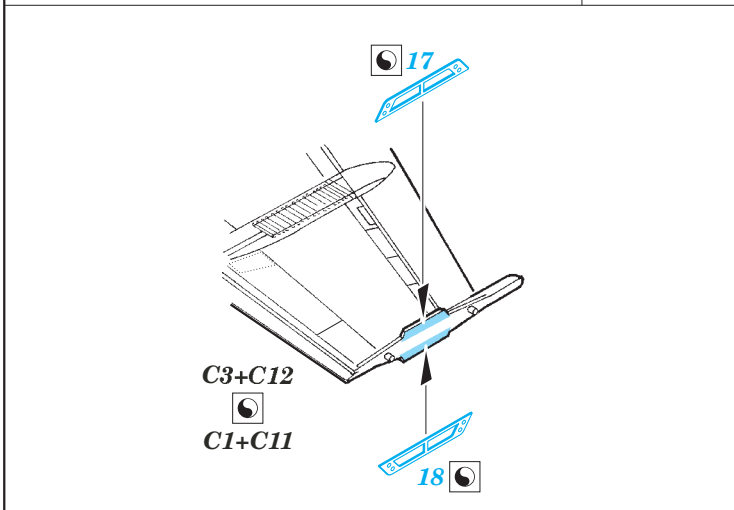

# F/A-18C exterior

eduard

48 898

detail set for 1/48 KINETIC K48031 kit • sada detailů pro stavebnici 1/48 KINETIC K48031

- APPLY EXPRESS MASK AND PAINT BEFORE GLUING  
POUŽIT EXPRESS MASK NABARVIT PŘED SLEPENÍM
- SYMMETRICAL ASSEMBLY  
SYMETRICKÁ MONTÁŽ
- REMOVE  
ODSTRANIT
- GRIND  
OBROUSIT
- DRILL HOLE  
VRTÁT OTVOR
- BEND  
OHNOUT
- OPTION  
VOLBA
- REPLACE  
NAHRADIT
- 1** COLORED ETCHED PARTS  
LEPTANÉ BAREVNÉ DÍLY
- 1** ETCHED PARTS  
LEPTANÉ NEBAREVNÉ DÍLY
- 1** ORIGINAL KIT PARTS  
PŮVODNÍ DÍLY STAVEBNICE

ORIGINAL KIT PARTS  
PŮVODNÍ DÍLY STAVEBNICE      PHOTO-ETCHED PARTS  
LEPTANÉ DÍLY      PARTS TO BE REMOVED  
DÍLY K ODSTRANĚNÍ      FILL  
TMELIT

**Related products:**     **FE 794 F/A-18C interior**  
                                   **49 794 F/A-18C interior**  
                                   **49 795 F/A-18C seatbelts STEEL**