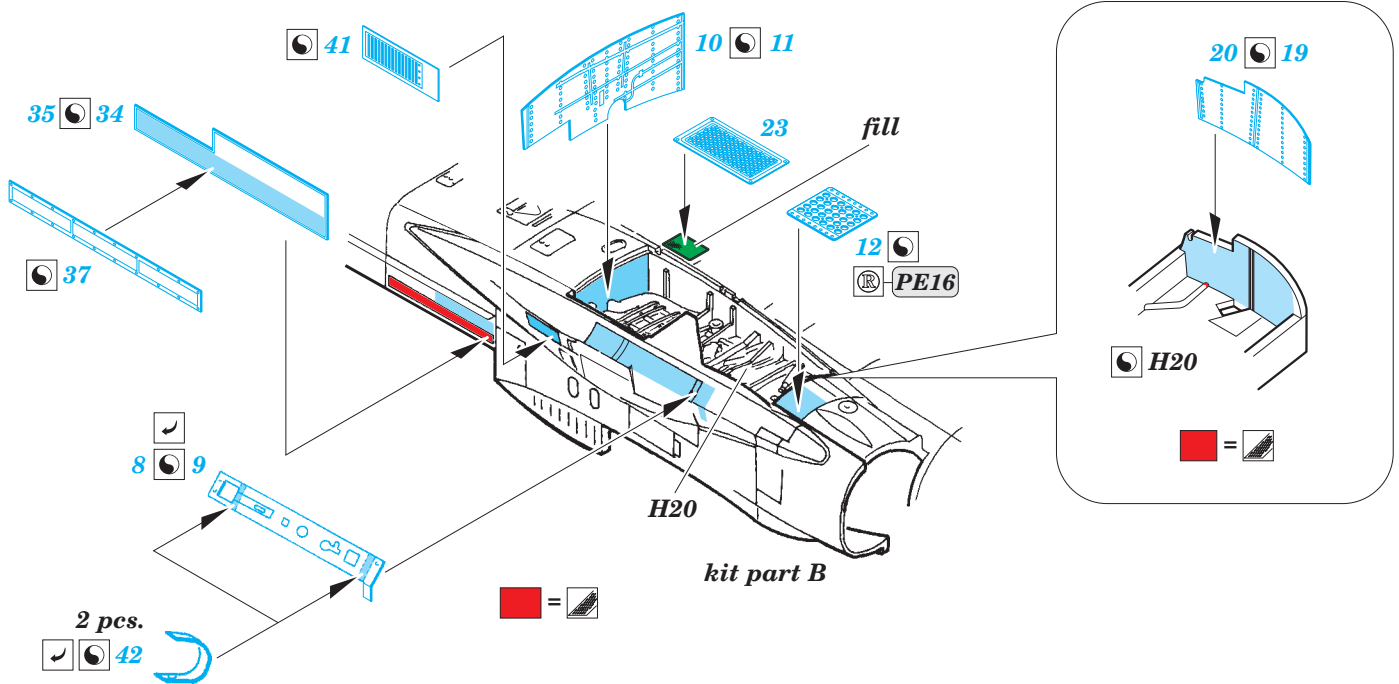

# F/A-18C exterior

eduard

48 898

detail set for 1/48 KINETIC K48031 kit • sada detailů pro stavebnici 1/48 KINETIC K48031

- APPLY EXPRESS MASK AND PAINT BEFORE GLUING  
POUŽIT EXPRESS MASK NABARVIT PŘED SLEPENÍM
- SYMMETRICAL ASSEMBLY  
SYMETRICKÁ MONTÁŽ
- REMOVE  
ODSTRANIT
- GRIND  
OBROUSIT
- DRILL HOLE  
VRTÁT OTVOR
- BEND  
OHNOUT
- OPTION  
VOLBA
- REPLACE  
NAHRADIT
- 1** COLORED ETCHED PARTS  
LEPTANÉ BAREVNÉ DÍLY
- 1** ETCHED PARTS  
LEPTANÉ NEBAREVNÉ DÍLY
- 1** ORIGINAL KIT PARTS  
PŮVODNÍ DÍLY STAVEBNICE

ORIGINAL KIT PARTS  
PŮVODNÍ DÍLY STAVEBNICE      PHOTO-ETCHED PARTS  
LEPTANÉ DÍLY      PARTS TO BE REMOVED  
DÍLY K ODSTRANĚNÍ      FILL  
TMELIT

**Related products:**     **FE 794 F/A-18C interior**  
                                   **49 794 F/A-18C interior**  
                                   **49 795 F/A-18C seatbelts STEEL**