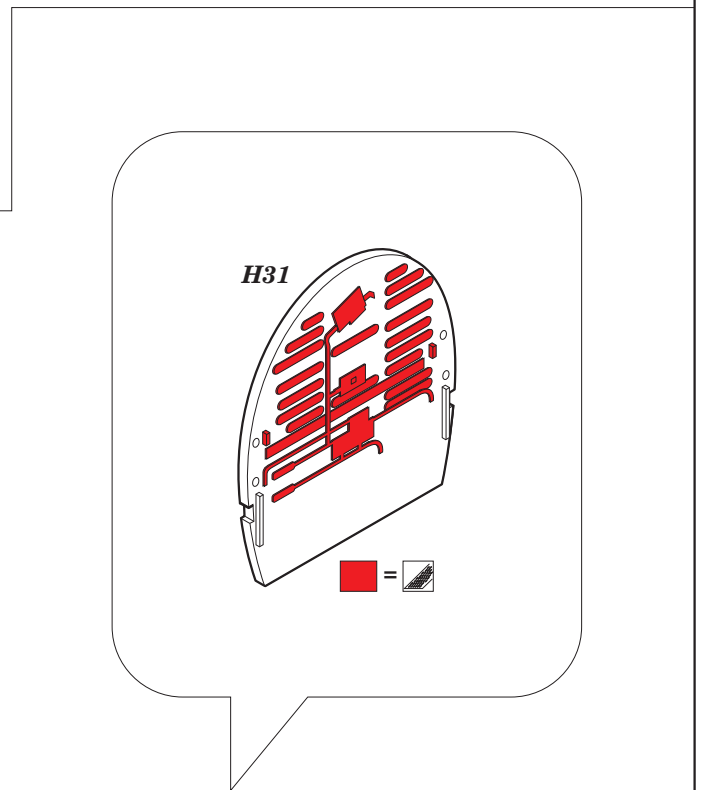

# F/A-18C exterior

eduard

48 898

detail set for 1/48 KINETIC K48031 kit • sada detailů pro stavebnici 1/48 KINETIC K48031

- APPLY EXPRESS MASK AND PAINT BEFORE GLUING  
POUŽIT EXPRESS MASK NABARVIT PŘED SLEPENÍM
- SYMMETRICAL ASSEMBLY  
SYMETRICKÁ MONTÁŽ
- REMOVE  
ODSTRANIT
- GRIND  
OBROUSIT
- DRILL HOLE  
VRTÁT OTVOR
- BEND  
OHNOUT
- OPTION  
VOLBA
- REPLACE  
NAHRADIT
- 1** COLORED ETCHED PARTS  
LEPTANÉ BAREVNÉ DÍLY
- 1** ETCHED PARTS  
LEPTANÉ NEBAREVNÉ DÍLY
- 1** ORIGINAL KIT PARTS  
PŮVODNÍ DÍLY STAVEBNICE

ORIGINAL KIT PARTS  
PŮVODNÍ DÍLY STAVEBNICE      PHOTO-ETCHED PARTS  
LEPTANÉ DÍLY      PARTS TO BE REMOVED  
DÍLY K ODSTRANĚNÍ      FILL  
TMELIT

**Related products:**     **FE 794 F/A-18C interior**  
                                   **49 794 F/A-18C interior**  
                                   **49 795 F/A-18C seatbelts STEEL**