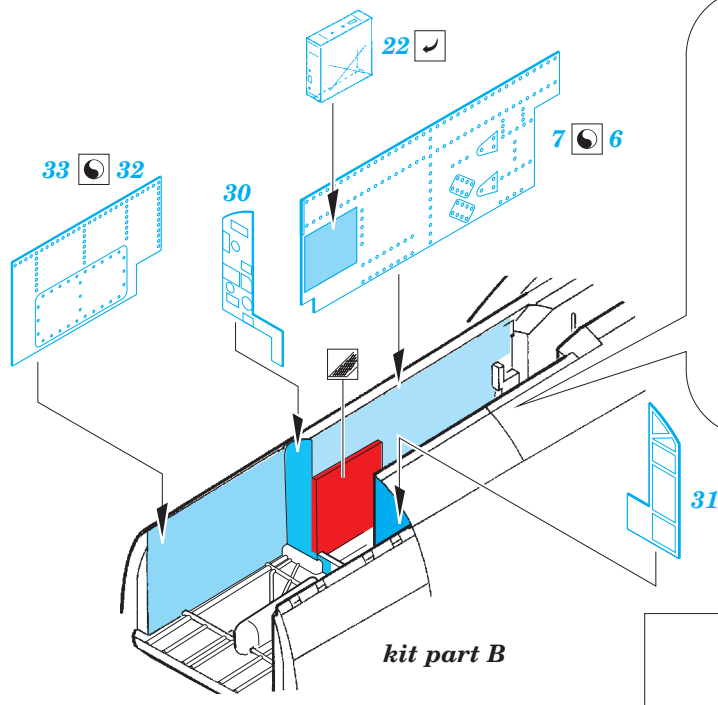

# F/A-18C exterior

eduard

48 898

detail set for 1/48 KINETIC K48031 kit • sada detailů pro stavebnici 1/48 KINETIC K48031

- APPLY EXPRESS MASK AND PAINT BEFORE GLUING  
POUŽIT EXPRESS MASK NABARVIT PŘED SLEPENÍM
- SYMMETRICAL ASSEMBLY  
SYMETRICKÁ MONTÁŽ
- REMOVE  
ODSTRANIT
- GRIND  
OBROUSIT
- DRILL HOLE  
VRTÁT OTVOR
- BEND  
OHNOUT
- OPTION  
VOLBA
- REPLACE  
NAHRADIT
- 1** COLORED ETCHED PARTS  
LEPTANÉ BAREVNÉ DÍLY
- 1** ETCHED PARTS  
LEPTANÉ NEBAREVNÉ DÍLY
- 1** ORIGINAL KIT PARTS  
PŮVODNÍ DÍLY STAVEBNICE

ORIGINAL KIT PARTS  
PŮVODNÍ DÍLY STAVEBNICE      PHOTO-ETCHED PARTS  
LEPTANÉ DÍLY      PARTS TO BE REMOVED  
DÍLY K ODSTRANĚNÍ      FILL  
TMELIT

**Related products:**     **FE 794 F/A-18C interior**  
                                   **49 794 F/A-18C interior**  
                                   **49 795 F/A-18C seatbelts STEEL**