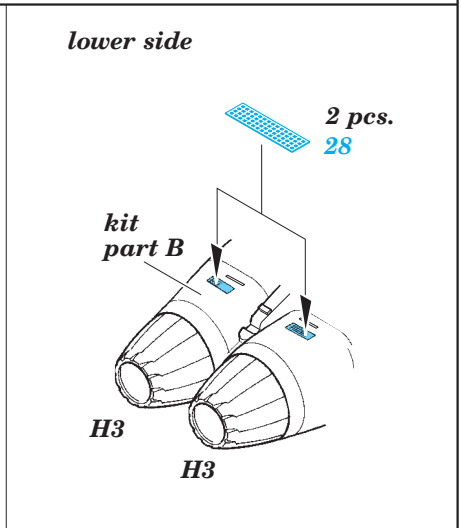

# F/A-18C exterior

eduard

48 898

detail set for 1/48 KINETIC K48031 kit • sada detailů pro stavebnici 1/48 KINETIC K48031

- APPLY EXPRESS MASK AND PAINT BEFORE GLUING  
POUŽIT EXPRESS MASK NABARVIT PŘED SLEPENÍM
- SYMMETRICAL ASSEMBLY  
SYMETRICKÁ MONTÁŽ
- REMOVE  
ODSTRANIT
- GRIND  
OBROUSIT
- DRILL HOLE  
VRTÁT OTVOR
- BEND  
OHNOUT
- OPTION  
VOLBA
- REPLACE  
NAHRADIT
- 1** COLORED ETCHED PARTS  
LEPTANÉ BAREVNÉ DÍLY
- 1** ETCHED PARTS  
LEPTANÉ NEBAREVNÉ DÍLY
- 1** ORIGINAL KIT PARTS  
PŮVODNÍ DÍLY STAVEBNICE

ORIGINAL KIT PARTS  
PŮVODNÍ DÍLY STAVEBNICE      PHOTO-ETCHED PARTS  
LEPTANÉ DÍLY      PARTS TO BE REMOVED  
DÍLY K ODSTRANĚNÍ      FILL  
TMELIT

**Related products:**     **FE 794 F/A-18C interior**  
                                   **49 794 F/A-18C interior**  
                                   **49 795 F/A-18C seatbelts STEEL**