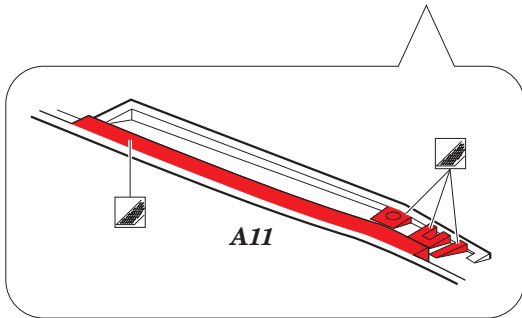

# F/A-18C exterior

eduard

48 898

detail set for 1/48 KINETIC K48031 kit • sada detailů pro stavebnici 1/48 KINETIC K48031

- APPLY EXPRESS MASK AND PAINT BEFORE GLUING  
POUŽIT EXPRESS MASK NABARVIT PŘED SLEPENÍM
- SYMMETRICAL ASSEMBLY  
SYMETRICKÁ MONTÁŽ
- REMOVE  
ODSTRANIT
- GRIND  
OBROUSIT
- DRILL HOLE  
VRTÁT OTVOR
- BEND  
OHNOUT
- OPTION  
VOLBA
- REPLACE  
NAHRADIT
- 1** COLORED ETCHED PARTS  
LEPTANÉ BAREVNÉ DÍLY
- 1** ETCHED PARTS  
LEPTANÉ NEBAREVNÉ DÍLY
- 1** ORIGINAL KIT PARTS  
PŮVODNÍ DÍLY STAVEBNICE

ORIGINAL KIT PARTS  
PŮVODNÍ DÍLY STAVEBNICE      PHOTO-ETCHED PARTS  
LEPTANÉ DÍLY      PARTS TO BE REMOVED  
DÍLY K ODSTRANĚNÍ      FILL  
TMELIT

**Related products:**     **FE 794 F/A-18C interior**  
                                   **49 794 F/A-18C interior**  
                                   **49 795 F/A-18C seatbelts STEEL**