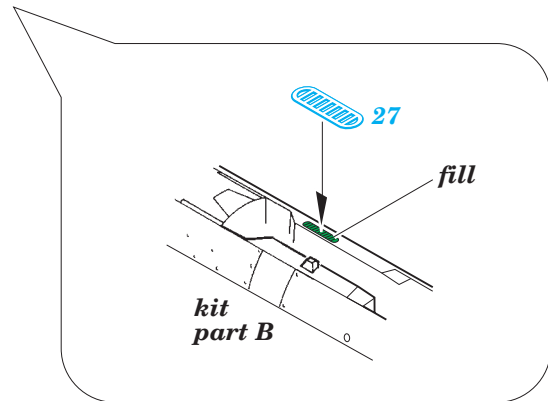

# F/A-18C exterior

eduard

48 898

detail set for 1/48 KINETIC K48031 kit • sada detailů pro stavebnici 1/48 KINETIC K48031

- APPLY EXPRESS MASK AND PAINT BEFORE GLUING  
POUŽIT EXPRESS MASK NABARVIT PŘED SLEPENÍM
- SYMMETRICAL ASSEMBLY  
SYMETRICKÁ MONTÁŽ
- REMOVE  
ODSTRANIT
- GRIND  
OBROUSIT
- DRILL HOLE  
VRTÁT OTVOR
- BEND  
OHNOUT
- OPTION  
VOLBA
- REPLACE  
NAHRADIT
- 1** COLORED ETCHED PARTS  
LEPTANÉ BAREVNÉ DÍLY
- 1** ETCHED PARTS  
LEPTANÉ NEBAREVNÉ DÍLY
- 1** ORIGINAL KIT PARTS  
PŮVODNÍ DÍLY STAVEBNICE

ORIGINAL KIT PARTS  
PŮVODNÍ DÍLY STAVEBNICE      PHOTO-ETCHED PARTS  
LEPTANÉ DÍLY      PARTS TO BE REMOVED  
DÍLY K ODSTRANĚNÍ      FILL  
TMELIT

**Related products:**     **FE 794 F/A-18C interior**  
                                   **49 794 F/A-18C interior**  
                                   **49 795 F/A-18C seatbelts STEEL**