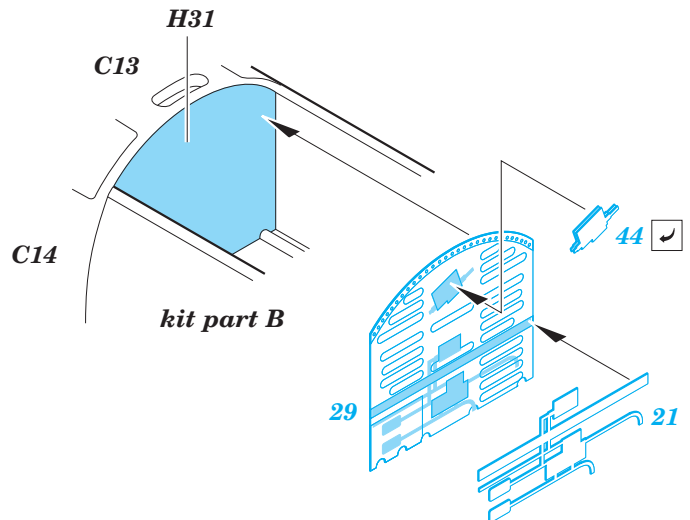

# F/A-18C exterior

eduard

48 898

detail set for 1/48 KINETIC K48031 kit • sada detailů pro stavebnici 1/48 KINETIC K48031

- APPLY EXPRESS MASK AND PAINT BEFORE GLUING  
POUŽIT EXPRESS MASK NABARVIT PŘED SLEPENÍM
- SYMMETRICAL ASSEMBLY  
SYMETRICKÁ MONTÁŽ
- REMOVE  
ODSTRANIT
- GRIND  
OBROUSIT
- DRILL HOLE  
VRTÁT OTVOR
- BEND  
OHNOUT
- OPTION  
VOLBA
- REPLACE  
NAHRADIT
- 1** COLORED ETCHED PARTS  
LEPTANÉ BAREVNÉ DÍLY
- 1** ETCHED PARTS  
LEPTANÉ NEBAREVNÉ DÍLY
- 1** ORIGINAL KIT PARTS  
PŮVODNÍ DÍLY STAVEBNICE

ORIGINAL KIT PARTS  
PŮVODNÍ DÍLY STAVEBNICE      PHOTO-ETCHED PARTS  
LEPTANÉ DÍLY      PARTS TO BE REMOVED  
DÍLY K ODSTRANĚNÍ      FILL  
TMELIT

**Related products:**     **FE 794 F/A-18C interior**  
                                   **49 794 F/A-18C interior**  
                                   **49 795 F/A-18C seatbelts STEEL**