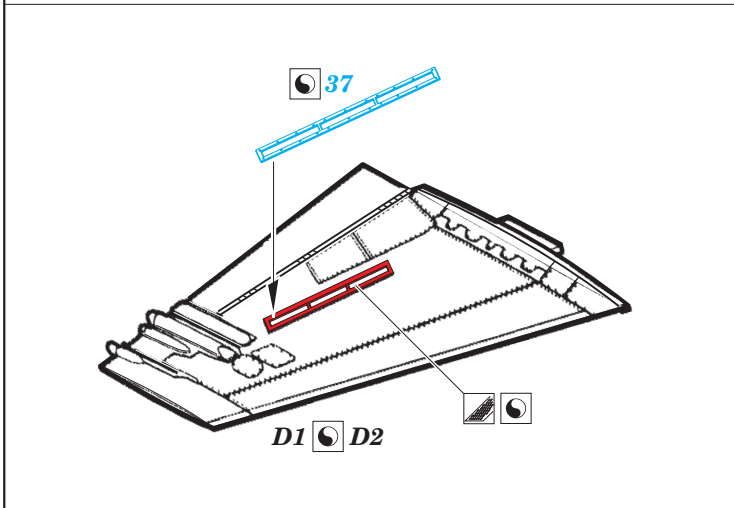

# F/A-18C exterior

eduard

48 898

detail set for 1/48 KINETIC K48031 kit • sada detailů pro stavebnici 1/48 KINETIC K48031

- APPLY EXPRESS MASK AND PAINT BEFORE GLUING  
POUŽIT EXPRESS MASK NABARVIT PŘED SLEPENÍM
- SYMMETRICAL ASSEMBLY  
SYMETRICKÁ MONTÁŽ
- REMOVE  
ODSTRANIT
- GRIND  
OBROUSIT
- DRILL HOLE  
VRTÁT OTVOR
- BEND  
OHNOUT
- OPTION  
VOLBA
- REPLACE  
NAHRADIT
- 1** COLORED ETCHED PARTS  
LEPTANÉ BAREVNÉ DÍLY
- 1** ETCHED PARTS  
LEPTANÉ NEBAREVNÉ DÍLY
- 1** ORIGINAL KIT PARTS  
PŮVODNÍ DÍLY STAVEBNICE

ORIGINAL KIT PARTS  
PŮVODNÍ DÍLY STAVEBNICE      PHOTO-ETCHED PARTS  
LEPTANÉ DÍLY      PARTS TO BE REMOVED  
DÍLY K ODSTRANĚNÍ      FILL  
TMELIT

**Related products:**     **FE 794 F/A-18C interior**  
                                   **49 794 F/A-18C interior**  
                                   **49 795 F/A-18C seatbelts STEEL**