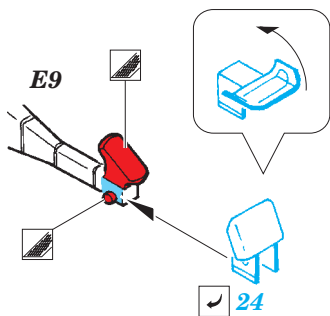

# F/A-18C exterior

eduard

48 898

detail set for 1/48 KINETIC K48031 kit • sada detailů pro stavebnici 1/48 KINETIC K48031

- APPLY EXPRESS MASK AND PAINT BEFORE GLUING  
POUŽIT EXPRESS MASK NABARVIT PŘED SLEPENÍM
- SYMMETRICAL ASSEMBLY  
SYMETRICKÁ MONTÁŽ
- REMOVE  
ODSTRANIT
- GRIND  
OBROUSIT
- DRILL HOLE  
VRTÁT OTVOR
- BEND  
OHNOUT
- OPTION  
VOLBA
- REPLACE  
NAHRADIT
- 1** COLORED ETCHED PARTS  
LEPTANÉ BAREVNÉ DÍLY
- 1** ETCHED PARTS  
LEPTANÉ NEBAREVNÉ DÍLY
- 1** ORIGINAL KIT PARTS  
PŮVODNÍ DÍLY STAVEBNICE

ORIGINAL KIT PARTS  
PŮVODNÍ DÍLY STAVEBNICE      PHOTO-ETCHED PARTS  
LEPTANÉ DÍLY      PARTS TO BE REMOVED  
DÍLY K ODSTRANĚNÍ      FILL  
TMELIT

**Related products:**     **FE 794 F/A-18C interior**  
                                   **49 794 F/A-18C interior**  
                                   **49 795 F/A-18C seatbelts STEEL**