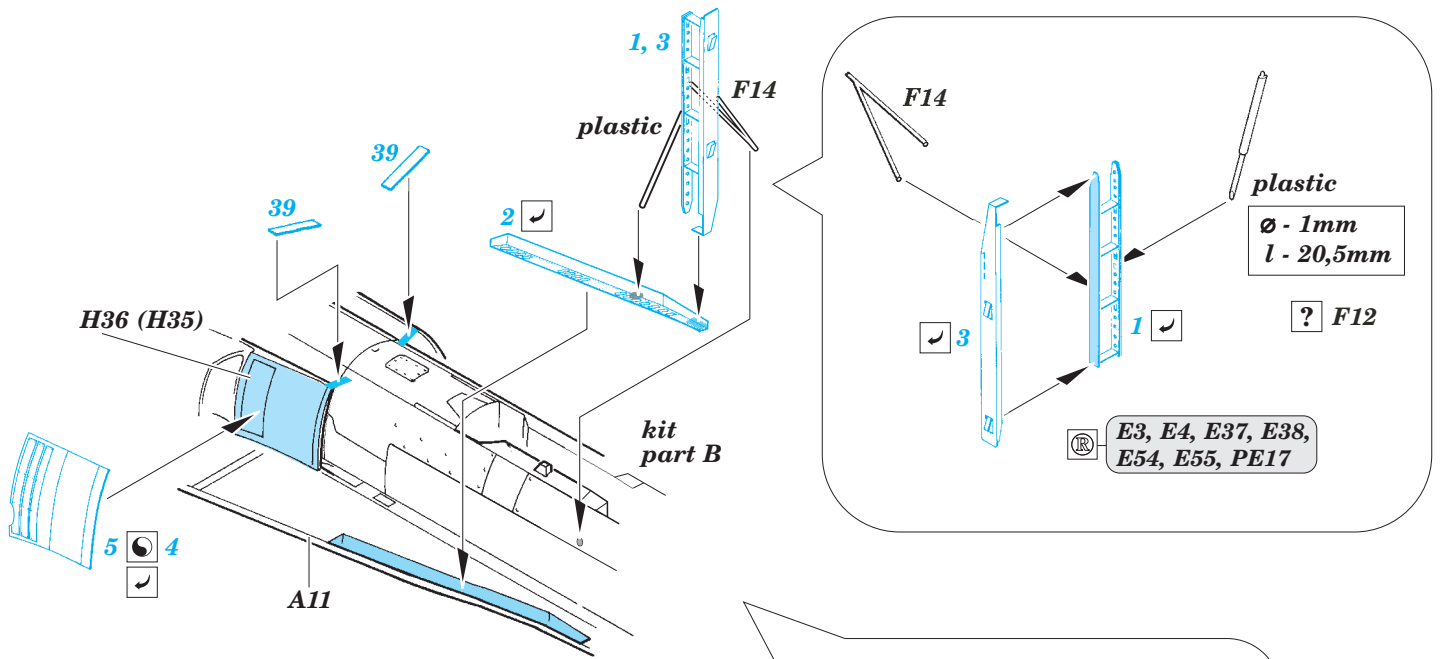

# F/A-18C exterior

eduard

48 898

detail set for 1/48 KINETIC K48031 kit • sada detailů pro stavebnici 1/48 KINETIC K48031

- APPLY EXPRESS MASK AND PAINT BEFORE GLUING  
POUŽIT EXPRESS MASK NABARVIT PŘED SLEPENÍM
- SYMMETRICAL ASSEMBLY  
SYMETRICKÁ MONTÁŽ
- REMOVE  
ODSTRANIT
- GRIND  
OBROUSIT
- DRILL HOLE  
VRTÁT OTVOR
- BEND  
OHNOUT
- OPTION  
VOLBA
- REPLACE  
NAHRADIT
- 1** COLORED ETCHED PARTS  
LEPTANÉ BAREVNÉ DÍLY
- 1** ETCHED PARTS  
LEPTANÉ NEBAREVNÉ DÍLY
- 1** ORIGINAL KIT PARTS  
PŮVODNÍ DÍLY STAVEBNICE

ORIGINAL KIT PARTS  
PŮVODNÍ DÍLY STAVEBNICE      PHOTO-ETCHED PARTS  
LEPTANÉ DÍLY      PARTS TO BE REMOVED  
DÍLY K ODSTRANĚNÍ      FILL  
TMELIT

**Related products:**     **FE 794 F/A-18C interior**  
                                   **49 794 F/A-18C interior**  
                                   **49 795 F/A-18C seatbelts STEEL**