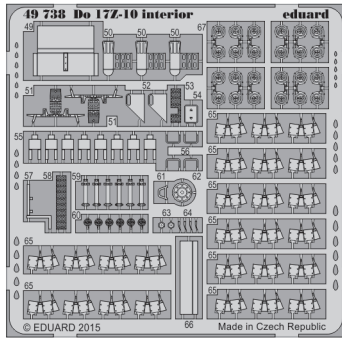

Do 17Z-10 interior

eduard

49 738

detail set for 1/48 ICM No.48243 kit • sada detailů pro stavebnici 1/48 ICM No.48243

- APPLY EXPRESS MASK AND PAINT BEFORE GLUING
POUŽIT EXPRESS MASK NABARVIT PŘED SLEPENÍM
- SYMMETRICAL ASSEMBLY
SYMETRICKÁ MONTÁŽ
- REMOVE
ODSTRANIT
- GRIND
OBROUSIT
- DRILL HOLE
VRTAT OTVOR
- BEND
OHNOUT
- OPTION
VOLBA
- REPLACE
NAHRADIT
- COLORED ETCHED PARTS
LEPTANÉ BAREVNÉ DÍLY
- ETCHED PARTS
LEPTANÉ NEBAREVNÉ DÍLY
- ORIGINAL KIT PARTS
PŮVODNÍ DÍLY STAVEBNICE

ORIGINAL KIT PARTS
PŮVODNÍ DÍLY STAVEBNICE

PHOTO-ETCHED PARTS
LEPTANÉ DÍLY

PARTS TO BE REMOVED
DÍLY K ODSTRANĚNÍ

FILL
TMELIT