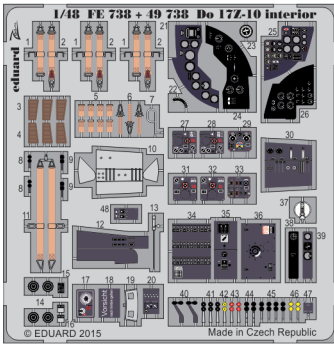

Do 17Z-10 interior

eduard

49 738

detail set for 1/48 ICM No.48243 kit • sada detailů pro stavebnici 1/48 ICM No.48243

- APPLY EXPRESS MASK AND PAINT BEFORE GLUING
POUŽIT EXPRESS MASK NABARVIT PŘED SLEPENÍM
- SYMMETRICAL ASSEMBLY
SYMETRICKÁ MONTÁŽ
- REMOVE
ODSTRANIT
- GRIND
OBROUSIT
- DRILL HOLE
VRTAT OTVOR
- BEND
OHNOUT
- OPTION
VOLBA
- REPLACE
NAHRADIT
- COLORED ETCHED PARTS
LEPTANÉ BAREVNÉ DÍLY
- ETCHED PARTS
LEPTANÉ NEBAREVNÉ DÍLY
- ORIGINAL KIT PARTS
PŮVODNÍ DÍLY STAVEBNICE

ORIGINAL KIT PARTS
PŮVODNÍ DÍLY STAVEBNICE

PHOTO-ETCHED PARTS
LEPTANÉ DÍLY

PARTS TO BE REMOVED
DÍLY K ODSTRANĚNÍ

FILL
TMELIT