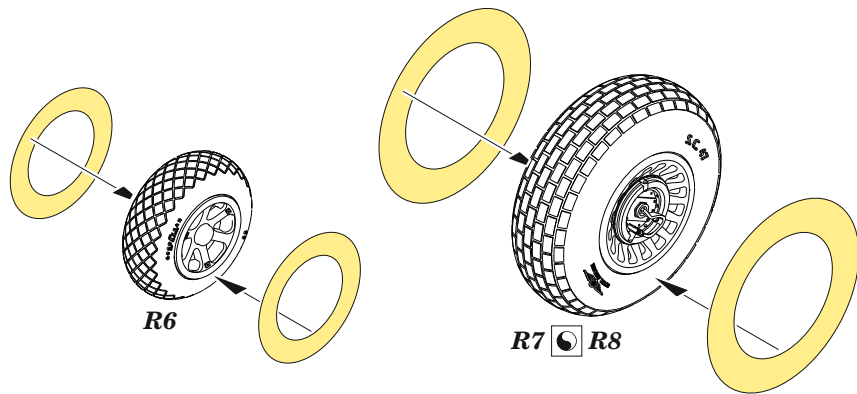

672 241 B-26 Marauder wheels

for Eduard/Hasegawa kit - pro stavebnici Eduard/Hasegawa

1/72 scale

R6

R8

R7

COLOURS

GSI Creos (GUNZE)		Mr.METAL COLOR
AQUEOUS	Mr.COLOR	
[H 8]	[C 8]	SILVER
[H77]	[C137]	TIRE BLACK

672 241 B-26 Marauder wheels 1/72

for Eduard/Hasegawa kit - pro stavebnici Eduard/Hasegawa

435 21 Obrnice 170
Czech Republic

www.eduard.com
7,95

- | | |
|---|---------------------|
| REMOVE
ODSTRANIT | BEND
OHNOUT |
| GRIND
OBROUSIT | OPTION
VOLBA |
| DRILL HOLE
VRTAT OTVOR | REPLACE
NAHRADIT |
| SYMMETRICAL ASSEMBLY
SYMETRICKÁ MONTÁŽ | |
| SCRIBE THE PANEL AND HOLES
RYTI | |
| REVERSE SIDE
OTOČIT | |

1

plastic parts
K29

2

R7- left weel
R8- right weel

plastic
K17

R7 R8

R8