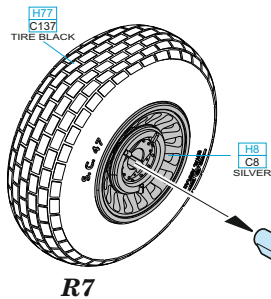

672 241 B-26 Marauder wheels 1/72

for Eduard/Hasegawa kit - pro stavebnici Eduard/Hasegawa

435 21 Obrnice 170
Czech Republic

www.eduard.com
7,95

- | | |
|---|---------------------|
| REMOVE
ODSTRANIT | BEND
OHNOUT |
| GRIND
OBROUSIT | OPTION
VOLBA |
| DRILL HOLE
VRTAT OTVOR | REPLACE
NAHRADIT |
| SYMMETRICAL ASSEMBLY
SYMETRICKÁ MONTÁŽ | |
| SCRIBE THE PANEL AND HOLES
RYTI | |
| REVERSE SIDE
OTOČIT | |

1

plastic parts
K29

2

R7- left weel
R8- right weel

plastic
K17

R7 R8

R8