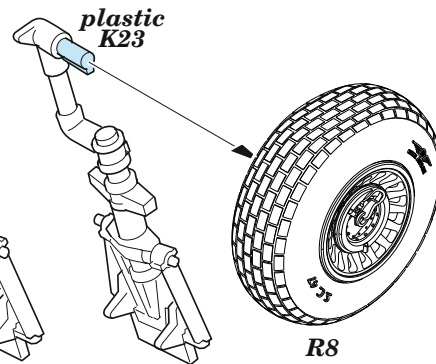

672 241 B-26 Marauder wheels 1/72

for Eduard/Hasegawa kit - pro stavebnici Eduard/Hasegawa

435 21 Obrnice 170
Czech Republic

www.eduard.com
7,95

- | | |
|---|---------------------|
| REMOVE
ODSTRANIT | BEND
OHNOUT |
| GRIND
OBROUSIT | OPTION
VOLBA |
| DRILL HOLE
VRTAT OTVOR | REPLACE
NAHRADIT |
| SYMMETRICAL ASSEMBLY
SYMETRICKÁ MONTÁŽ | |
| SCRIBE THE PANEL AND HOLES
RYTI | |
| REVERSE SIDE
OTOČIT | |

1

plastic parts
K29

2

R7- left weel
R8- right weel

plastic
K17

R7 R8

R8