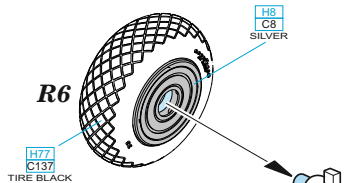

672 241 B-26 Marauder wheels 1/72

for Eduard/Hasegawa kit - pro stavebnici Eduard/Hasegawa

435 21 Obrnice 170
Czech Republic

www.eduard.com
7,95

- | | |
|---|---------------------|
| REMOVE
ODSTRANIT | BEND
OHNOUT |
| GRIND
OBROUSIT | OPTION
VOLBA |
| DRILL HOLE
VRTAT OTVOR | REPLACE
NAHRADIT |
| SYMMETRICAL ASSEMBLY
SYMETRICKÁ MONTÁŽ | |
| SCRIBE THE PANEL AND HOLES
RYTI | |
| REVERSE SIDE
OTOČIT | |

1

plastic parts
K29

2

R7- left weel
R8- right weel

plastic
K17

R7 R8

R8