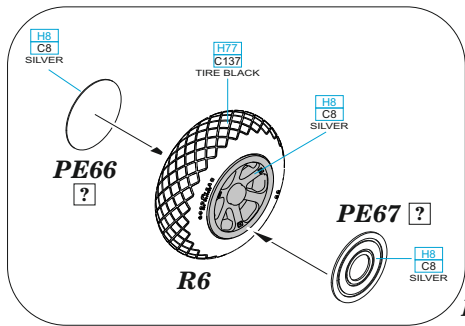

672 241 B-26 Marauder wheels

for Eduard/Hasegawa kit - pro stavebnici Eduard/Hasegawa

1/72 scale

R6

R8

R7

COLOURS

GSI Creos (GUNZE)		Mr.METAL COLOR
AQUEOUS	Mr.COLOR	
[H 8]	[C 8]	SILVER
[H77]	[C137]	TIRE BLACK

672 241 B-26 Marauder wheels 1/72

for Eduard/Hasegawa kit - pro stavebnici Eduard/Hasegawa

435 21 Obrnice 170
Czech Republic

www.eduard.com
7,95

- | | |
|---|---------------------|
| REMOVE
ODSTRANIT | BEND
OHNOUT |
| GRIND
OBROUSIT | OPTION
VOLBA |
| DRILL HOLE
VRTAT OTVOR | REPLACE
NAHRADIT |
| SYMMETRICAL ASSEMBLY
SYMETRICKÁ MONTÁŽ | |
| SCRIBE THE PANEL AND HOLES
RYTI | |
| REVERSE SIDE
OTOČIT | |

1

plastic parts
K29

2

R7- left weel
R8- right weel

plastic
K17

R7 R8

R8