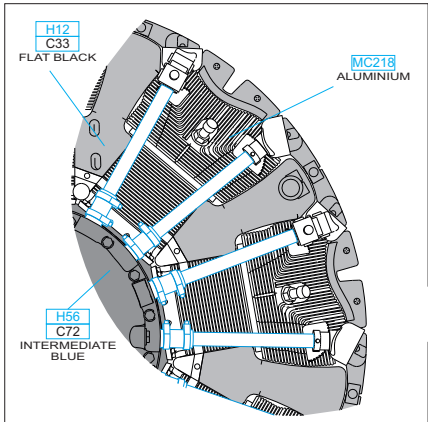

-  REMOVE
ODSTRANIT
-  BEND
OHNOUT
-  GRIND
OBROUSIT
-  OPTION
VOLBA
-  DRILL HOLE
VRTAT OTVOR
-  REPLACE
NAHRADIT

H56
C72
INTERMEDIATE
BLUE

R6

MC218
ALUMINIUM

R19

H56
C72
INTERMEDIATE
BLUE

R7

PE1

PE7 

R8

H12
C33
FLAT BLACK

R10

MC218
ALUMINIUM

H56
C72
INTERMEDIATE
BLUE

H12
C33
FLAT BLACK

R13
18 pcs.

H12
C33
FLAT BLACK

R9

MC218
ALUMINIUM

R11

R12

MC218
ALUMINIUM