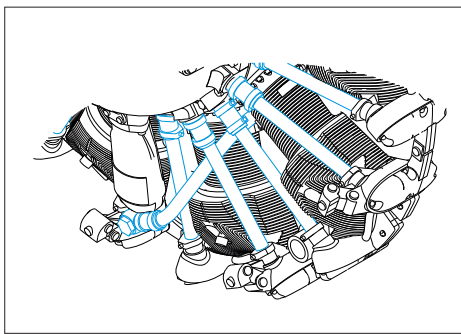

R11

R12

MC218
ALUMINIUM