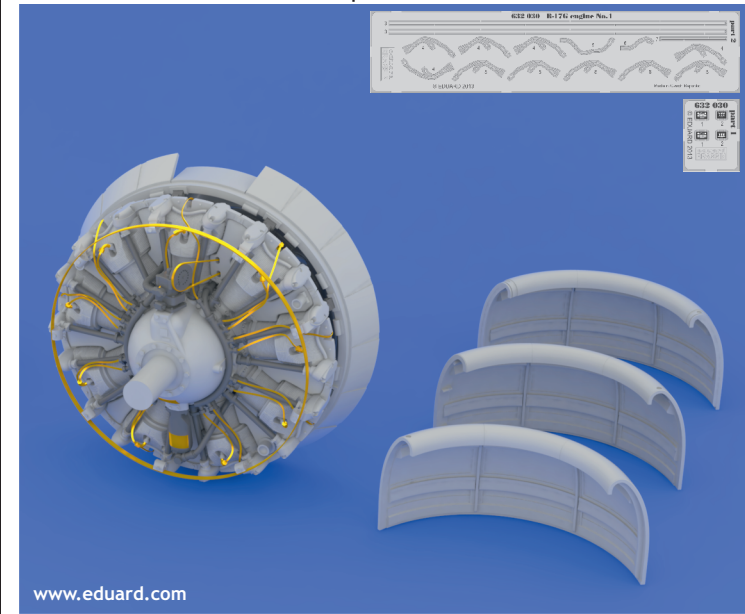

This product contains metal and resin detail parts for upgrading scale plastic models. When selecting this set make sure that it is for the kit mentioned in product name as these sets are made specifically for that kit. When upgrading the model some cutting or corrections may be necessary for parts to fit accurately. **WARNING!** This set contains small and sharp parts. Work carefully in a ventilated and well-lit room. Safety glasses are recommended. This product is not suitable for children below 14 years of age.

Tento výrobek obsahuje leptané a odlévané detaily pro úpravu a vylepšení plastického modelu. Při výběru sady kovových detailů zkontrolujte, zda je určena pro model, který chcete upravit. Model, pro který je sada určena, je uveden u názvu výrobku. Pro přesnou aplikaci kovových a odlévaných dílů může být zapotřebí upravit díly upravovaného modelu. **POZOR!** Sada obsahuje malé ostré díly. Pracujte ve větrané a dobře osvětlené místnosti. Doporučujeme použití ochranných brýlí. Tento výrobek není vhodný pro děti mladší 14 let.

eduard
435 21 Obrnice 170
Czech Republic

632 030 B-17G engine No.4

Right outer engine - pravý vnější motor
For HK Model kit - pro stavebníĥ HK Model

1/32

eduard

BEST ~~BRASS~~ RESIN AROUND!

SYMMETRICAL ASSEMBLY
SYMETRICKÁ MONTÁŽ

-  REMOVE
ODSTRANIT
-  BEND
OHNOUT
-  GRIND
OBROUSIT
-  OPTION
VOLBA
-  DRILL HOLE
VRTAT OTVOR
-  REPLACE
NAHRADIT

H56
C72
INTERMEDIATE
BLUE

R6

MC218
ALUMINIUM

R19

H56
C72
INTERMEDIATE
BLUE

R7

PE1