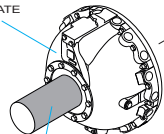

eduard
435 21 Obrnice 170
Czech Republic

632 030 B-17G engine No.4

Right outer engine - pravý vnější motor
For HK Model kit - pro stavebníĥ HK Model

1/32

eduard

BEST ~~BRASS~~ RESIN AROUND!

SYMMETRICAL ASSEMBLY
SYMETRICKÁ MONTÁŽ

-  REMOVE
ODSTRANIT
-  BEND
OHNOUT
-  GRIND
OBROUSIT
-  OPTION
VOLBA
-  DRILL HOLE
VRTAT OTVOR
-  REPLACE
NAHRADIT

H56
C72
INTERMEDIATE
BLUE

R6

MC218
ALUMINIUM

R19

H56
C72
INTERMEDIATE
BLUE

R7

PE1