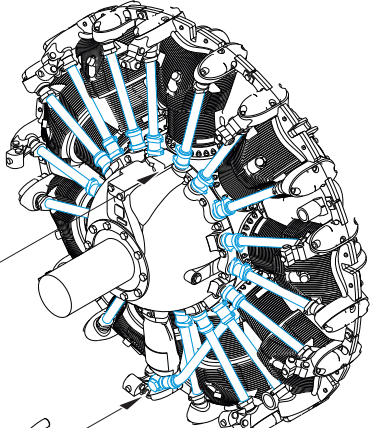

-  REMOVE
ODSTRANIT
-  BEND
OHNOUT
-  GRIND
OBROUSIT
-  OPTION
VOLBA
-  DRILL HOLE
VRTAT OTVOR
-  REPLACE
NAHRADIT

H56
C72
INTERMEDIATE
BLUE

R6

MC218
ALUMINIUM

R19

H56
C72
INTERMEDIATE
BLUE

R7

PE1

PE7 

R8

H12
C33
FLAT BLACK

R10

MC218
ALUMINIUM

H56
C72
INTERMEDIATE
BLUE

H12
C33
FLAT BLACK

R13
18 pcs.

H12
C33
FLAT BLACK

R9

MC218
ALUMINIUM

R11

R12

MC218
ALUMINIUM