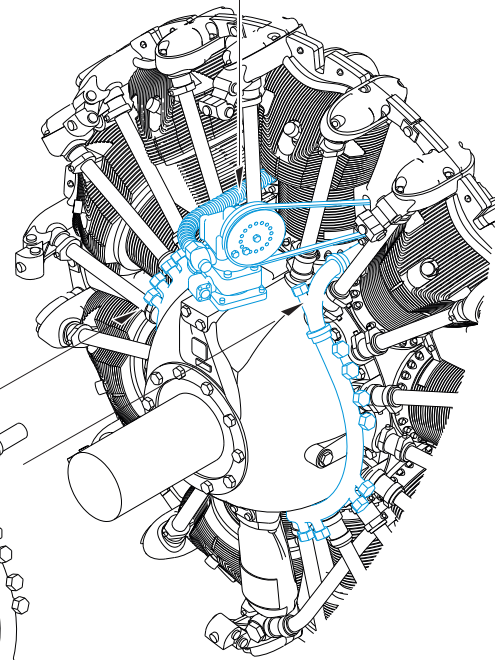

-  REMOVE
ODSTRANIT
-  BEND
OHNOUT
-  GRIND
OBROUSIT
-  OPTION
VOLBA
-  DRILL HOLE
VRTAT OTVOR
-  REPLACE
NAHRADIT

H56
C72
INTERMEDIATE
BLUE

R6

MC218
ALUMINIUM

R19

H56
C72
INTERMEDIATE
BLUE

R7

PE1

PE7 

R8

H12
C33
FLAT BLACK

R10

MC218
ALUMINIUM

H56
C72
INTERMEDIATE
BLUE

H12
C33
FLAT BLACK

R13
18 pcs.