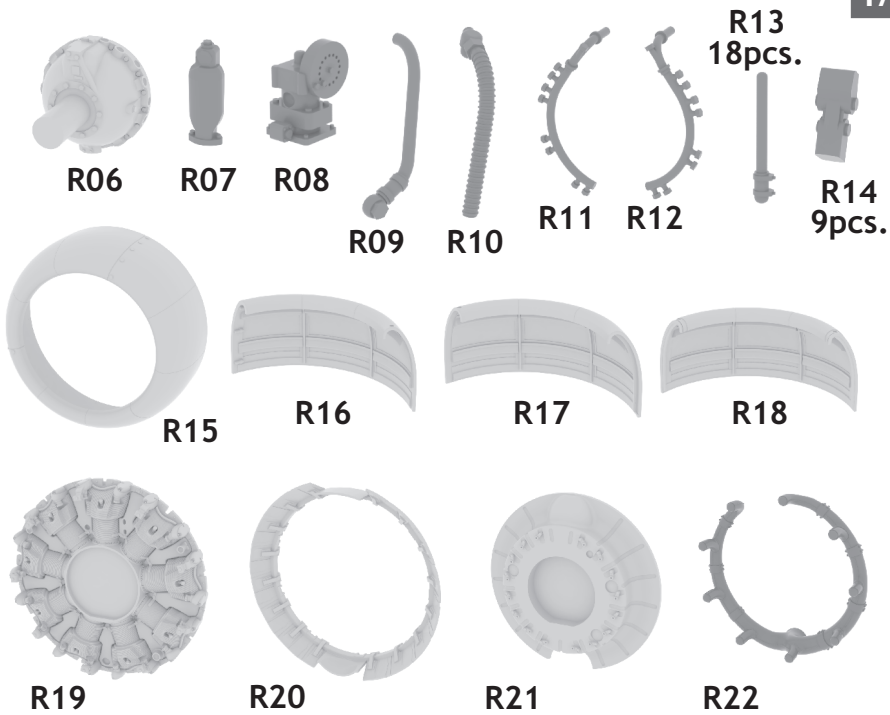

632 030 B-17G engine No.4

Riĥt outer engine - pravý vnější motor
For HK Model kit - pro stavebníĥ HK Model

1/32 scale

COLOURS

GSI Creos (GUNZE)		Mr.METAL COLOR		
AQUEOUS	Mr.COLOR			
[H 12]	[C 33]	FLAT BLACK	[MC214]	DAKR IRON
[H 27]	[C 44]	TAN	[MC218]	ALUMINIUM
[H 55]	[C 72]	INTERMEDIATE BLUE		

This product contains metal and resin detail parts for upgrading scale plastic models. When selecting this set make sure that it is for the kit mentioned in product name as these sets are made specifically for that kit. When upgrading the model some cutting or corrections may be necessary for parts to fit accurately. **WARNING!** This set contains small and sharp parts. Work carefully in a ventilated and well-lit room. Safety glasses are recommended. This product is not suitable for children below 14 years of age.

Tento výrobek obsahuje leptané a odlévané detaily pro úpravu a vylepšení plastického modelu. Při výběru sady kovových detailů zkontrolujte, zda je určena pro model, který chcete upravit. Model, pro který je sada určena, je uveden u názvu výrobku. Pro přesnou aplikaci kovových a odlévaných dílů může být zapotřebí upravit díly upravovaného modelu. **POZOR!** Sada obsahuje malé ostré díly. Pracujte ve větrané a dobře osvětlené místnosti. Doporučujeme použití ochranných brýlí. Tento výrobek není vhodný pro děti mladší 14 let.