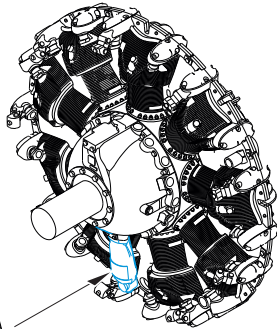

eduard
435 21 Obrnice 170
Czech Republic

632 030 B-17G engine No.4

Right outer engine - pravý vnější motor
For HK Model kit - pro stavebníĥ HK Model

1/32

eduard

BEST ~~BRASS~~ RESIN AROUND!

SYMMETRICAL ASSEMBLY
SYMETRICKÁ MONTÁŽ

-  REMOVE
ODSTRANIT
-  BEND
OHNOUT
-  GRIND
OBROUSIT
-  OPTION
VOLBA
-  DRILL HOLE
VRTAT OTVOR
-  REPLACE
NAHRADIT

H56
C72
INTERMEDIATE
BLUE

R6

MC218
ALUMINIUM

R19

H56
C72
INTERMEDIATE
BLUE

R7

PE1

PE7 

R8

H12
C33
FLAT BLACK

R10

MC218
ALUMINIUM

H56
C72
INTERMEDIATE
BLUE

H12
C33
FLAT BLACK

R13
18 pcs.