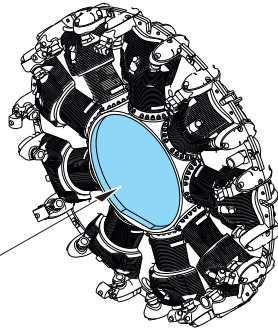

eduard
435 21 Obrnice 170
Czech Republic

632 030 B-17G engine No.4

Right outer engine - pravý vnější motor
For HK Model kit - pro stavebníĥ HK Model

1/32

eduard

BEST ~~BRASS~~ RESIN AROUND!

SYMMETRICAL ASSEMBLY
SYMETRICKÁ MONTÁŽ

-  REMOVE
ODSTRANIT
-  BEND
OHNOUT
-  GRIND
OBROUSIT
-  OPTION
VOLBA
-  DRILL HOLE
VRTAT OTVOR
-  REPLACE
NAHRADIT

H56
C72
INTERMEDIATE
BLUE

R6

MC218
ALUMINIUM

R19

H56
C72
INTERMEDIATE
BLUE

R7

PE1