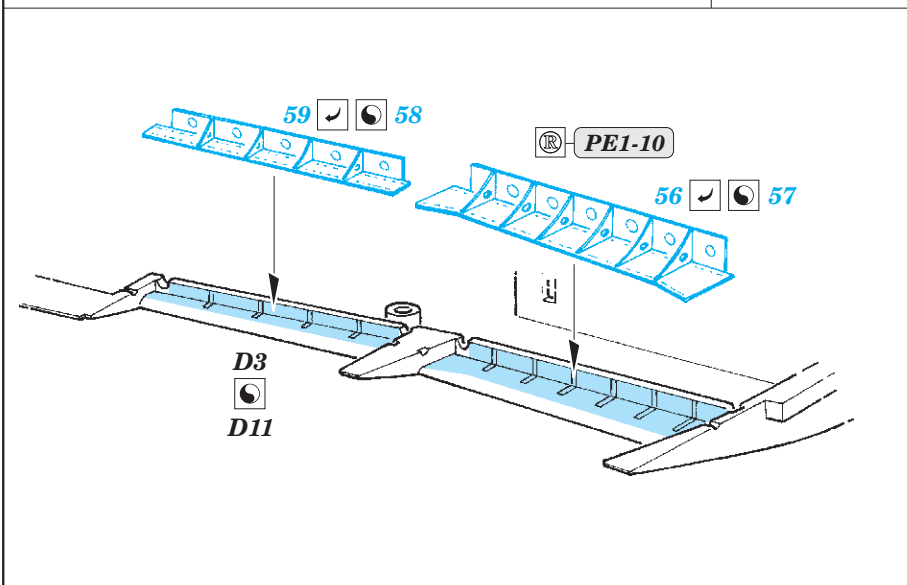

A20

62
61

27
26

19

73 14

29
28

73 14

A18, C8

L-29 Delfin upgrade set 1/48

eduard

49 870

1/48 scale detail set for EDUARD kit • sada detailů pro model 1/48 EDUARD

- APPLY EXPRESS MASK AND PAINT BEFORE GLUING
POUŽIT EXPRESS MASK NABARVIT PŘED SLEPENÍM
- SYMMETRICAL ASSEMBLY
SYMETRICKÁ MONTÁŽ
- REMOVE
ODSTRANIT
- GRIND
OBROUSIT
- DRILL HOLE
VRTAT OTVOR
- COLORED ETCHED PARTS
LEPTANÉ BAREVNÉ DÍLY
- BEND
OHNOUT
- OPTION
VOLBA
- REPLACE
NAHRADIT

ORIGINAL KIT PARTS
PŮVODNÍ DÍLY STAVEBNICE

PHOTO-ETCHED PARTS
LEPTANÉ DÍLY

PARTS TO BE REMOVED
DÍLY K ODSTRANĚNÍ

FILL
TMELIT

C7, C13, C18, C19
2 pcs.

C13
2 pcs.

C7, C13,
C18, C19
2 pcs.

C16