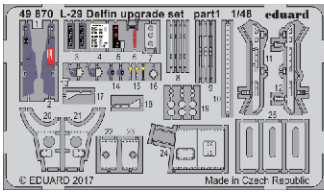

42

C7, C13,
C18, C19
2 pcs.

37

7

4

A19

54

C16

A20

62
61

27
26

19

73 14

29
28

73 14

A18, C8

L-29 Delfin upgrade set 1/48

eduard

49 870

1/48 scale detail set for EDUARD kit • sada detailů pro model 1/48 EDUARD

- APPLY EXPRESS MASK AND PAINT BEFORE GLUING
POUŽIT EXPRESS MASK NABARVIT PŘED SLEPENÍM
- SYMMETRICAL ASSEMBLY
SYMETRICKÁ MONTÁŽ
- REMOVE
ODSTRANIT
- GRIND
OBROUSIT
- DRILL HOLE
VRTAT OTVOR
- COLORED ETCHED PARTS
LEPTANÉ BAREVNÉ DÍLY
- BEND
OHNOUT
- OPTION
VOLBA
- REPLACE
NAHRADIT