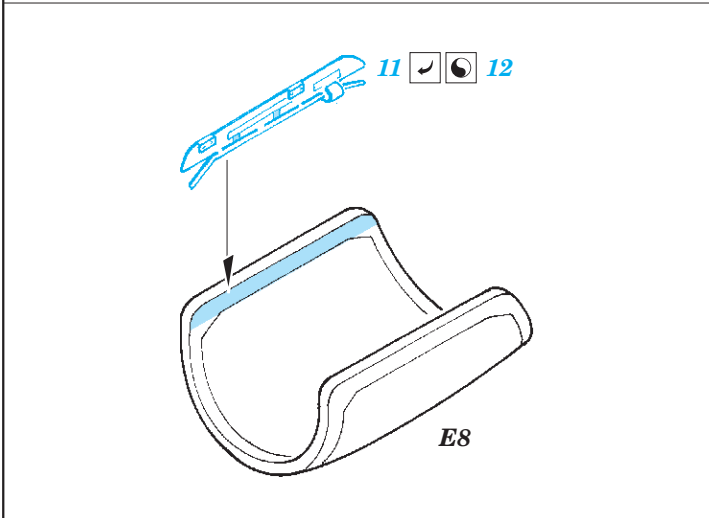

A20

62
61

27
26

19

73 14

29
28

73 14

A18, C8

L-29 Delfin upgrade set 1/48

eduard

49 870

1/48 scale detail set for EDUARD kit • sada detailů pro model 1/48 EDUARD

- APPLY EXPRESS MASK AND PAINT BEFORE GLUING
POUŽIT EXPRESS MASK NABARVIT PŘED SLEPENÍM
- SYMMETRICAL ASSEMBLY
SYMETRICKÁ MONTÁŽ
- REMOVE
ODSTRANIT
- GRIND
OBROUSIT
- DRILL HOLE
VRTAT OTVOR
- COLORED ETCHED PARTS
LEPTANÉ BAREVNÉ DÍLY
- BEND
OHNOUT
- OPTION
VOLBA
- REPLACE
NAHRADIT