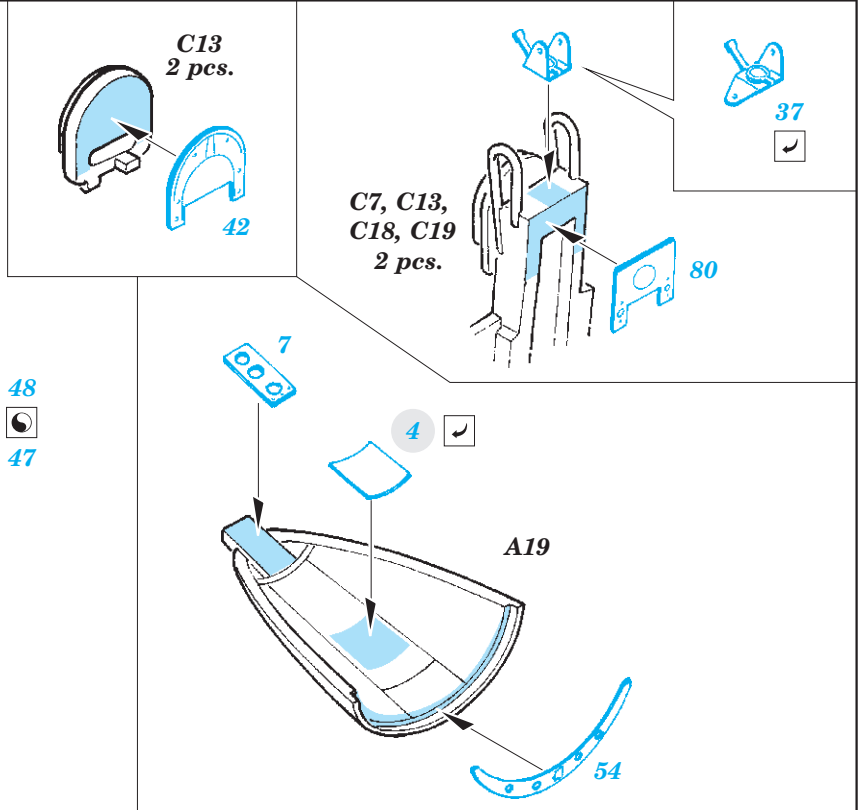

L-29 Delfin upgrade set 1/48

eduard

49 870

1/48 scale detail set for EDUARD kit • sada detailů pro model 1/48 EDUARD

- APPLY EXPRESS MASK AND PAINT BEFORE GLUING
POUŽIT EXPRESS MASK NABARVIT PŘED SLEPENÍM
- SYMMETRICAL ASSEMBLY
SYMETRICKÁ MONTÁŽ
- REMOVE
ODSTRANIT
- GRIND
OBROUSIT
- DRILL HOLE
VRTAT OTVOR
- COLORED ETCHED PARTS
LEPTANÉ BAREVNÉ DÍLY
- BEND
OHNOUT
- OPTION
VOLBA
- REPLACE
NAHRADIT

ORIGINAL KIT PARTS
PŮVODNÍ DÍLY STAVEBNICE

PHOTO-ETCHED PARTS
LEPTANÉ DÍLY

PARTS TO BE REMOVED
DÍLY K ODSTRANĚNÍ

FILL
TMELIT

C7, C13, C18, C19
2 pcs.

C13
2 pcs.

C7, C13,
C18, C19
2 pcs.

C16