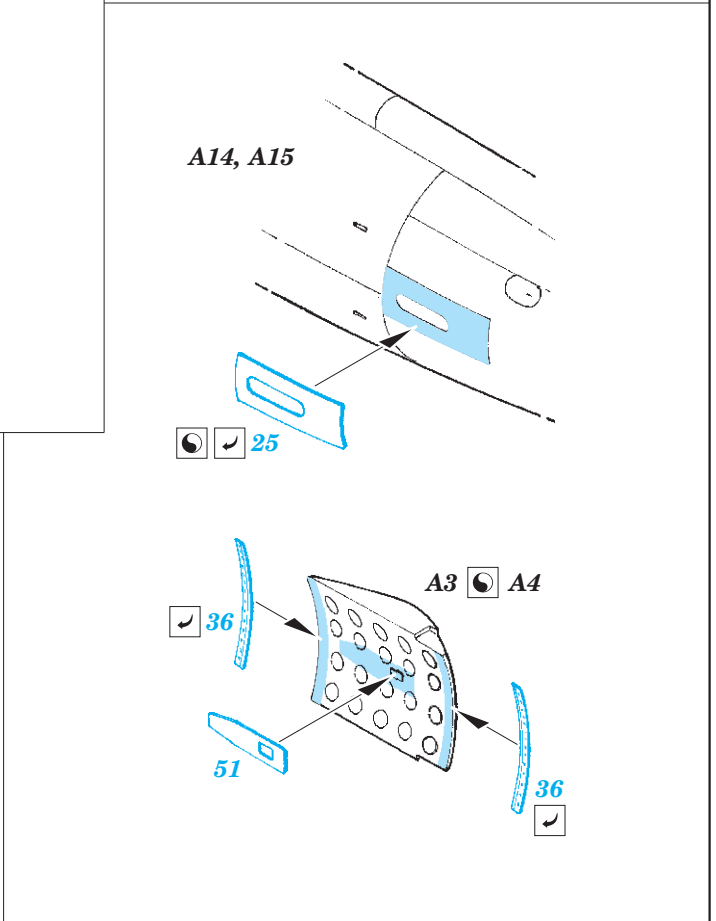

ORIGINAL KIT PARTS
PŮVODNÍ DÍLY STAVEBNICE

PHOTO-ETCHED PARTS
LEPTANÉ DÍLY

PARTS TO BE REMOVED
DÍLY K ODSTRANĚNÍ

FILL
TMELIT

C7, C13, C18, C19
2 pcs.

38 C4

48
 47

C13
2 pcs.

A20

62
61

27
26

19

73 14

29
28

73 14

A18, C8

L-29 Delfin upgrade set 1/48

eduard

49 870

1/48 scale detail set for EDUARD kit • sada detailů pro model 1/48 EDUARD

- APPLY EXPRESS MASK AND PAINT BEFORE GLUING
POUŽIT EXPRESS MASK NABARVIT PŘED SLEPENÍM
- SYMMETRICAL ASSEMBLY
SYMETRICKÁ MONTÁŽ
- REMOVE
ODSTRANIT
- GRIND
OBROUSIT
- DRILL HOLE
VRTAT OTVOR
- COLORED ETCHED PARTS
LEPTANÉ BAREVNÉ DÍLY
- BEND
OHNOUT
- OPTION
VOLBA
- REPLACE
NAHRADIT

ORIGINAL KIT PARTS
PŮVODNÍ DÍLY STAVEBNICE

PHOTO-ETCHED PARTS
LEPTANÉ DÍLY

PARTS TO BE REMOVED
DÍLY K ODSTRANĚNÍ

FILL
TMELIT

C7, C13, C18, C19
2 pcs.

C13
2 pcs.

C7, C13,
C18, C19
2 pcs.

C16