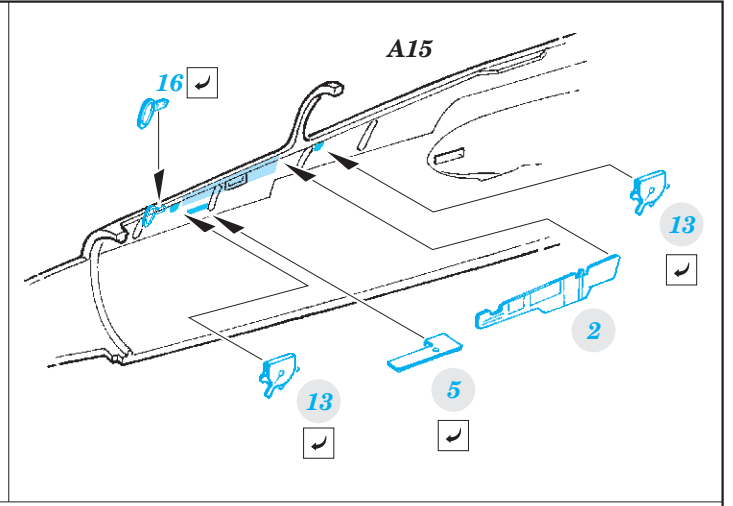

A20

62
61

27
26

19

73 14

29
28

73 14

A18, C8

L-29 Delfin upgrade set 1/48

eduard

49 870

1/48 scale detail set for EDUARD kit • sada detailů pro model 1/48 EDUARD

- APPLY EXPRESS MASK AND PAINT BEFORE GLUING
POUŽIT EXPRESS MASK NABARVIT PŘED SLEPENÍM
- SYMMETRICAL ASSEMBLY
SYMETRICKÁ MONTÁŽ
- REMOVE
ODSTRANIT
- GRIND
OBROUSIT
- DRILL HOLE
VRTAT OTVOR
- COLORED ETCHED PARTS
LEPTANÉ BAREVNÉ DÍLY
- BEND
OHNOUT
- OPTION
VOLBA
- REPLACE
NAHRADIT