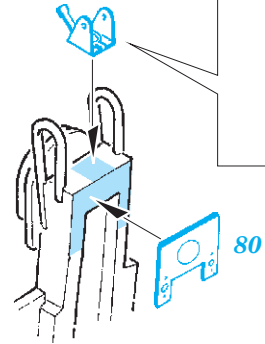

L-29 Delfin upgrade set 1/48

eduard

49 870

1/48 scale detail set for EDUARD kit • sada detailů pro model 1/48 EDUARD

- APPLY EXPRESS MASK AND PAINT BEFORE GLUING
POUŽIT EXPRESS MASK NABARVIT PŘED SLEPENÍM
- SYMMETRICAL ASSEMBLY
SYMETRICKÁ MONTÁŽ
- REMOVE
ODSTRANIT
- GRIND
OBROUSIT
- DRILL HOLE
VRTAT OTVOR
- COLORED ETCHED PARTS
LEPTANÉ BAREVNÉ DÍLY
- BEND
OHNOUT
- OPTION
VOLBA
- REPLACE
NAHRADIT

ORIGINAL KIT PARTS
PŮVODNÍ DÍLY STAVEBNICE

PHOTO-ETCHED PARTS
LEPTANÉ DÍLY

PARTS TO BE REMOVED
DÍLY K ODSTRANĚNÍ

FILL
TMELIT

C7, C13, C18, C19
2 pcs.

C13
2 pcs.

C7, C13,
C18, C19
2 pcs.

C16