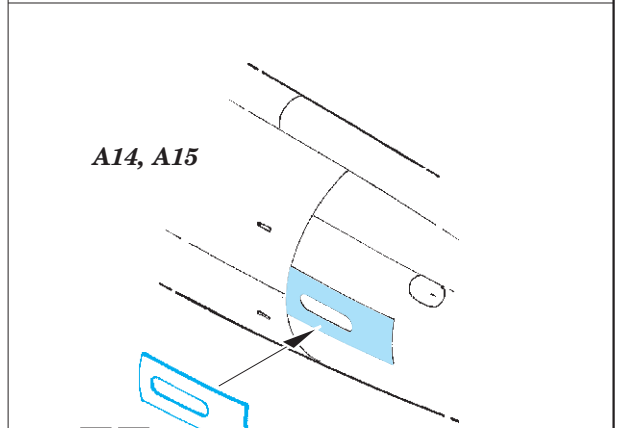

A20

62
61

27
26

19

73 14

29
28

73 14

A18, C8

L-29 Delfin upgrade set 1/48

eduard

49 870

1/48 scale detail set for EDUARD kit • sada detailů pro model 1/48 EDUARD

- APPLY EXPRESS MASK AND PAINT BEFORE GLUING
POUŽIT EXPRESS MASK NABARVIT PŘED SLEPENÍM
- SYMMETRICAL ASSEMBLY
SYMETRICKÁ MONTÁŽ
- REMOVE
ODSTRANIT
- GRIND
OBROUSIT
- DRILL HOLE
VRTAT OTVOR
- COLORED ETCHED PARTS
LEPTANÉ BAREVNÉ DÍLY
- BEND
OHNOUT
- OPTION
VOLBA
- REPLACE
NAHRADIT