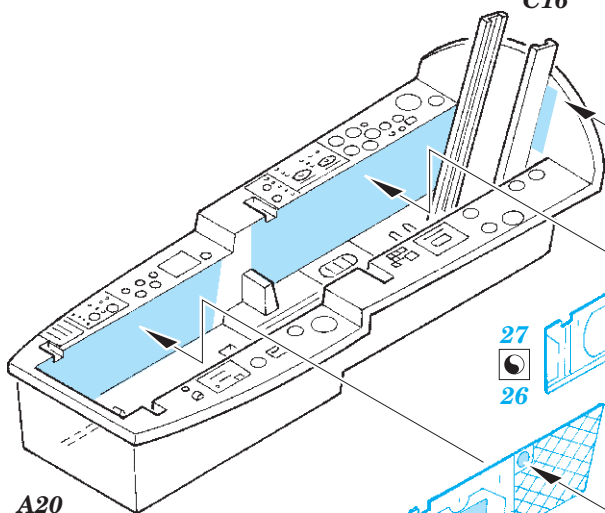

ORIGINAL KIT PARTS
PŮVODNÍ DÍLY STAVEBNICE

PHOTO-ETCHED PARTS
LEPTANÉ DÍLY

PARTS TO BE REMOVED
DÍLY K ODSTRANĚNÍ

FILL
TMELIT

C7, C13, C18, C19
2 pcs.

38 C4

48
 47

C13
2 pcs.

42

C7, C13,
C18, C19
2 pcs.

37

7

4

A19

54

C16

L-29 Delfin upgrade set 1/48

eduard

49 870

1/48 scale detail set for EDUARD kit • sada detailů pro model 1/48 EDUARD

- APPLY EXPRESS MASK AND PAINT BEFORE GLUING
POUŽIT EXPRESS MASK NABARVIT PŘED SLEPENÍM
- SYMMETRICAL ASSEMBLY
SYMETRICKÁ MONTÁŽ
- REMOVE
ODSTRANIT
- GRIND
OBROUSIT
- DRILL HOLE
VRTAT OTVOR
- COLORED ETCHED PARTS
LEPTANÉ BAREVNÉ DÍLY
- BEND
OHNOUT
- OPTION
VOLBA
- REPLACE
NAHRADIT