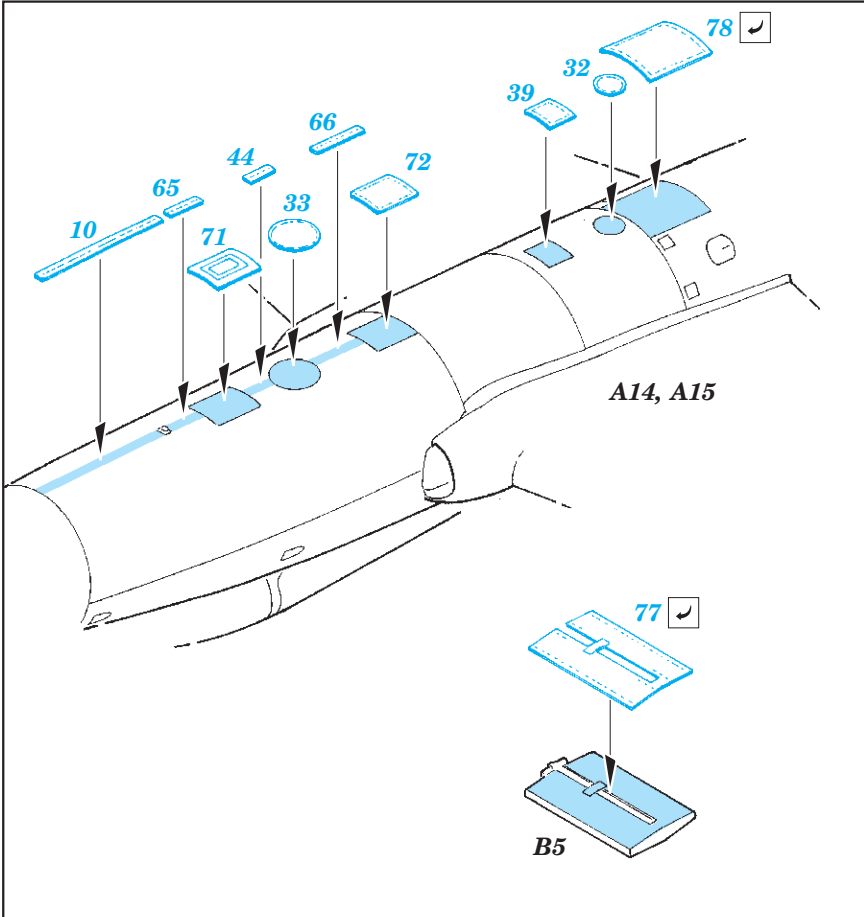

A20

62
61

27
26

19

73 14

29
28

73 14

A18, C8

L-29 Delfin upgrade set 1/48

eduard

49 870

1/48 scale detail set for EDUARD kit • sada detailů pro model 1/48 EDUARD

- APPLY EXPRESS MASK AND PAINT BEFORE GLUING
POUŽIT EXPRESS MASK NABARVIT PŘED SLEPENÍM
- SYMMETRICAL ASSEMBLY
SYMETRICKÁ MONTÁŽ
- REMOVE
ODSTRANIT
- GRIND
OBROUSIT
- DRILL HOLE
VRTAT OTVOR
- COLORED ETCHED PARTS
LEPTANÉ BAREVNÉ DÍLY
- BEND
OHNOUT
- OPTION
VOLBA
- REPLACE
NAHRADIT

ORIGINAL KIT PARTS
PŮVODNÍ DÍLY STAVEBNICE

PHOTO-ETCHED PARTS
LEPTANÉ DÍLY

PARTS TO BE REMOVED
DÍLY K ODSTRANĚNÍ

FILL
TMELIT

C7, C13, C18, C19
2 pcs.

C13
2 pcs.

C7, C13,
C18, C19
2 pcs.

C16