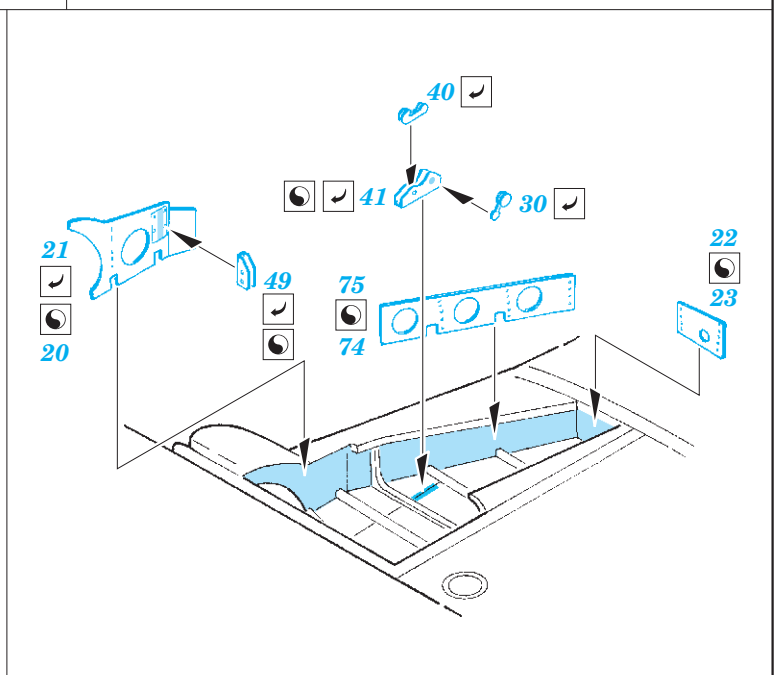

L-29 Delfin upgrade set 1/48

eduard

49 870

1/48 scale detail set for EDUARD kit • sada detailů pro model 1/48 EDUARD

- APPLY EXPRESS MASK AND PAINT BEFORE GLUING
POUŽIT EXPRESS MASK NABARVIT PŘED SLEPENÍM
- SYMMETRICAL ASSEMBLY
SYMETRICKÁ MONTÁŽ
- REMOVE
ODSTRANIT
- GRIND
OBROUSIT
- DRILL HOLE
VRTAT OTVOR
- COLORED ETCHED PARTS
LEPTANÉ BAREVNÉ DÍLY
- BEND
OHNOUT
- OPTION
VOLBA
- REPLACE
NAHRADIT