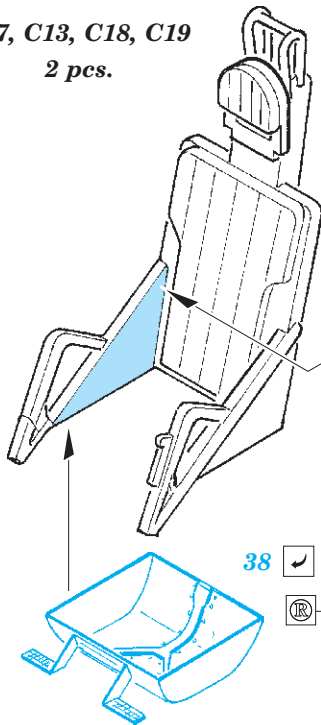

ORIGINAL KIT PARTS
PŮVODNÍ DÍLY STAVEBNICE

PHOTO-ETCHED PARTS
LEPTANÉ DÍLY

PARTS TO BE REMOVED
DÍLY K ODSTRANĚNÍ

FILL
TMELIT

C7, C13, C18, C19
2 pcs.

38 C4

48
 47

C13
2 pcs.

L-29 Delfin upgrade set 1/48

eduard

49 870

1/48 scale detail set for EDUARD kit • sada detailů pro model 1/48 EDUARD

- APPLY EXPRESS MASK AND PAINT BEFORE GLUING
POUŽIT EXPRESS MASK NABARVIT PŘED SLEPENÍM
- SYMMETRICAL ASSEMBLY
SYMETRICKÁ MONTÁŽ
- REMOVE
ODSTRANIT
- GRIND
OBROUSIT
- DRILL HOLE
VRTAT OTVOR
- COLORED ETCHED PARTS
LEPTANÉ BAREVNÉ DÍLY
- BEND
OHNOUT
- OPTION
VOLBA
- REPLACE
NAHRADIT

ORIGINAL KIT PARTS
PŮVODNÍ DÍLY STAVEBNICE

PHOTO-ETCHED PARTS
LEPTANÉ DÍLY

PARTS TO BE REMOVED
DÍLY K ODSTRANĚNÍ

FILL
TMELIT

C7, C13, C18, C19
2 pcs.

C13
2 pcs.

C7, C13,
C18, C19
2 pcs.

C16