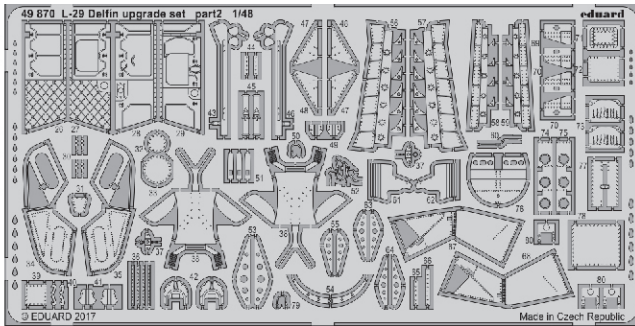

42

C7, C13,
C18, C19
2 pcs.

37

7

4

A19

54

C16

A20

62
61

27
26

19

73 14

29
28

73 14

A18, C8

L-29 Delfin upgrade set 1/48

eduard

49 870

1/48 scale detail set for EDUARD kit • sada detailů pro model 1/48 EDUARD

- APPLY EXPRESS MASK AND PAINT BEFORE GLUING
POUŽIT EXPRESS MASK NABARVIT PŘED SLEPENÍM
- SYMMETRICAL ASSEMBLY
SYMETRICKÁ MONTÁŽ
- REMOVE
ODSTRANIT
- GRIND
OBROUSIT
- DRILL HOLE
VRTAT OTVOR
- COLORED ETCHED PARTS
LEPTANÉ BAREVNÉ DÍLY
- BEND
OHNOUT
- OPTION
VOLBA
- REPLACE
NAHRADIT