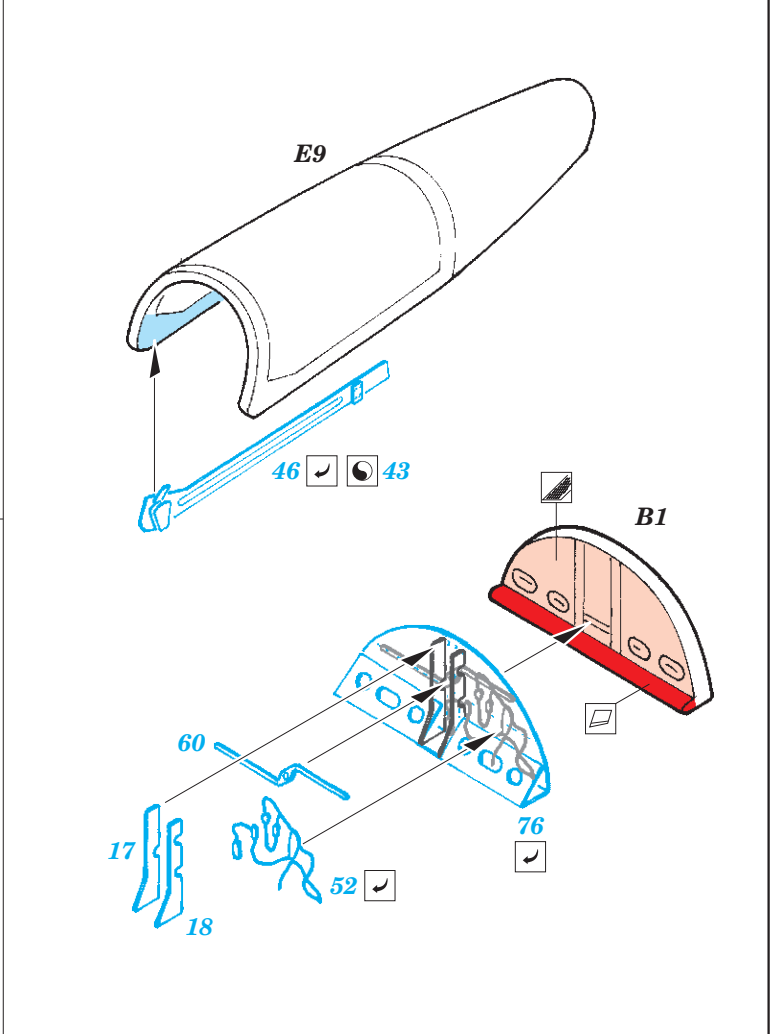

A20

62
61

27
26

19

73 14

29
28

73 14

A18, C8

L-29 Delfin upgrade set 1/48

eduard

49 870

1/48 scale detail set for EDUARD kit • sada detailů pro model 1/48 EDUARD

- APPLY EXPRESS MASK AND PAINT BEFORE GLUING
POUŽIT EXPRESS MASK NABARVIT PŘED SLEPENÍM
- SYMMETRICAL ASSEMBLY
SYMETRICKÁ MONTÁŽ
- REMOVE
ODSTRANIT
- GRIND
OBROUSIT
- DRILL HOLE
VRTAT OTVOR
- COLORED ETCHED PARTS
LEPTANÉ BAREVNÉ DÍLY
- BEND
OHNOUT
- OPTION
VOLBA
- REPLACE
NAHRADIT

ORIGINAL KIT PARTS
PŮVODNÍ DÍLY STAVEBNICE

PHOTO-ETCHED PARTS
LEPTANÉ DÍLY

PARTS TO BE REMOVED
DÍLY K ODSTRANĚNÍ

FILL
TMELIT

C7, C13, C18, C19
2 pcs.

C13
2 pcs.

C7, C13,
C18, C19
2 pcs.

C16