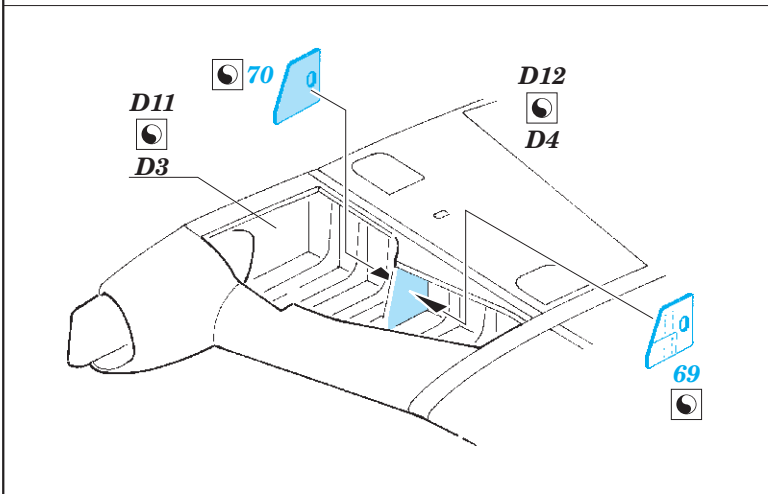

L-29 Delfin upgrade set 1/48

eduard

49 870

1/48 scale detail set for EDUARD kit • sada detailů pro model 1/48 EDUARD

- APPLY EXPRESS MASK AND PAINT BEFORE GLUING
POUŽIT EXPRESS MASK NABARVIT PŘED SLEPENÍM
- SYMMETRICAL ASSEMBLY
SYMETRICKÁ MONTÁŽ
- REMOVE
ODSTRANIT
- GRIND
OBROUSIT
- DRILL HOLE
VRTAT OTVOR
- COLORED ETCHED PARTS
LEPTANÉ BAREVNÉ DÍLY
- BEND
OHNOUT
- OPTION
VOLBA
- REPLACE
NAHRADIT