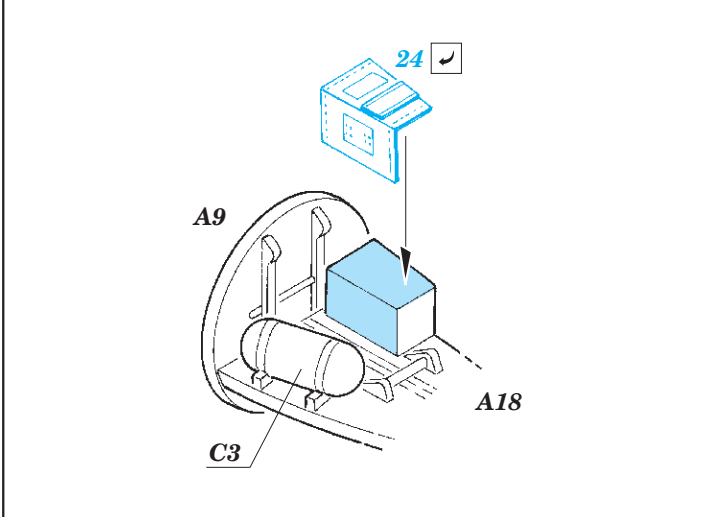

L-29 Delfin upgrade set 1/48

eduard

49 870

1/48 scale detail set for EDUARD kit • sada detailů pro model 1/48 EDUARD

- APPLY EXPRESS MASK AND PAINT BEFORE GLUING
POUŽIT EXPRESS MASK NABARVIT PŘED SLEPENÍM
- SYMMETRICAL ASSEMBLY
SYMETRICKÁ MONTÁŽ
- REMOVE
ODSTRANIT
- GRIND
OBROUSIT
- DRILL HOLE
VRTAT OTVOR
- COLORED ETCHED PARTS
LEPTANÉ BAREVNÉ DÍLY
- BEND
OHNOUT
- OPTION
VOLBA
- REPLACE
NAHRADIT