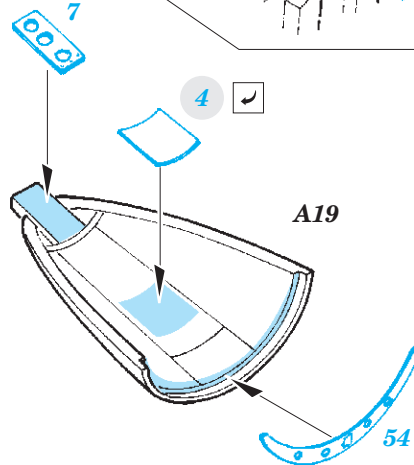

L-29 Delfin upgrade set 1/48

eduard

49 870

1/48 scale detail set for EDUARD kit • sada detailů pro model 1/48 EDUARD

- APPLY EXPRESS MASK AND PAINT BEFORE GLUING
POUŽIT EXPRESS MASK NABARVIT PŘED SLEPENÍM
- SYMMETRICAL ASSEMBLY
SYMETRICKÁ MONTÁŽ
- REMOVE
ODSTRANIT
- GRIND
OBROUSIT
- DRILL HOLE
VRTAT OTVOR
- COLORED ETCHED PARTS
LEPTANÉ BAREVNÉ DÍLY
- BEND
OHNOUT
- OPTION
VOLBA
- REPLACE
NAHRADIT

ORIGINAL KIT PARTS
PŮVODNÍ DÍLY STAVEBNICE

PHOTO-ETCHED PARTS
LEPTANÉ DÍLY

PARTS TO BE REMOVED
DÍLY K ODSTRANĚNÍ

FILL
TMELIT

C7, C13, C18, C19
2 pcs.

C13
2 pcs.

C7, C13,
C18, C19
2 pcs.

C16