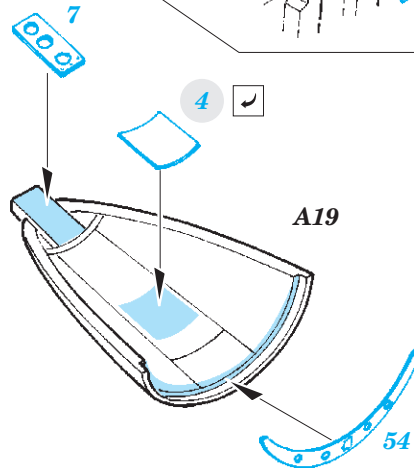

L-29 Delfin upgrade set 1/48

eduard

49 870

1/48 scale detail set for EDUARD kit • sada detailů pro model 1/48 EDUARD

- APPLY EXPRESS MASK AND PAINT BEFORE GLUING
POUŽIT EXPRESS MASK NABARVIT PŘED SLEPENÍM
- SYMMETRICAL ASSEMBLY
SYMETRICKÁ MONTÁŽ
- REMOVE
ODSTRANIT
- GRIND
OBROUSIT
- DRILL HOLE
VRTAT OTVOR
- COLORED ETCHED PARTS
LEPTANÉ BAREVNÉ DÍLY
- BEND
OHNOUT
- OPTION
VOLBA
- REPLACE
NAHRADIT

ORIGINAL KIT PARTS
PŮVODNÍ DÍLY STAVEBNICE

PHOTO-ETCHED PARTS
LEPTANÉ DÍLY

PARTS TO BE REMOVED
DÍLY K ODSTRANĚNÍ

FILL
TMELIT

C7, C13, C18, C19
2 pcs.

38 C4

48
 47

C13
2 pcs.

42

C7, C13,
C18, C19
2 pcs.

37

7

4

A19

54

C16