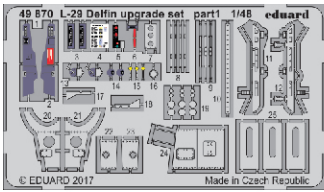

L-29 Delfin upgrade set 1/48

eduard

49 870

1/48 scale detail set for EDUARD kit • sada detailů pro model 1/48 EDUARD

- APPLY EXPRESS MASK AND PAINT BEFORE GLUING
POUŽIT EXPRESS MASK NABARVIT PŘED SLEPENÍM
- SYMMETRICAL ASSEMBLY
SYMETRICKÁ MONTÁŽ
- REMOVE
ODSTRANIT
- GRIND
OBROUSIT
- DRILL HOLE
VRTAT OTVOR
- COLORED ETCHED PARTS
LEPTANÉ BAREVNÉ DÍLY
- BEND
OHNOUT
- OPTION
VOLBA
- REPLACE
NAHRADIT

ORIGINAL KIT PARTS
PŮVODNÍ DÍLY STAVEBNICE

PHOTO-ETCHED PARTS
LEPTANÉ DÍLY

PARTS TO BE REMOVED
DÍLY K ODSTRANĚNÍ

FILL
TMELIT

C7, C13, C18, C19
2 pcs.

38 C4

48
 47

C13
2 pcs.

42

C7, C13,
C18, C19
2 pcs.

37

7

4

A19

54

C16