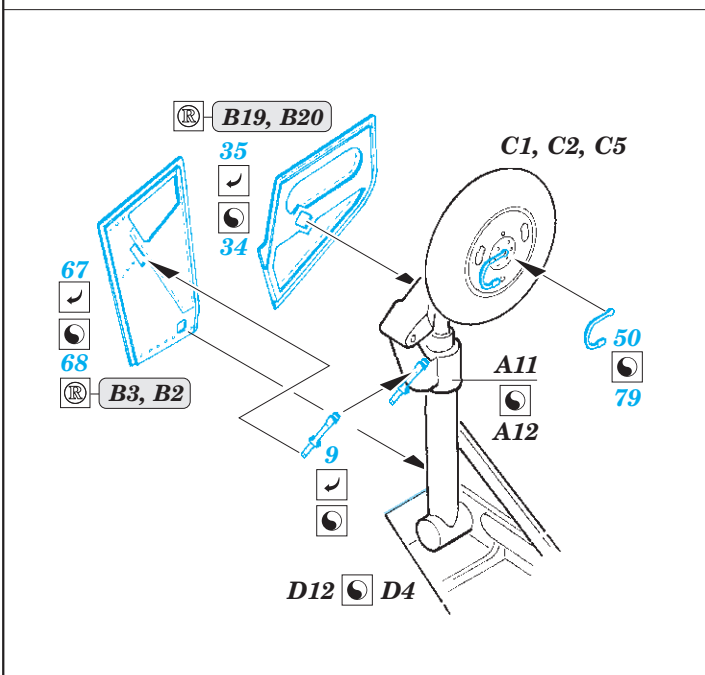

ORIGINAL KIT PARTS
PŮVODNÍ DÍLY STAVEBNICE

PHOTO-ETCHED PARTS
LEPTANÉ DÍLY

PARTS TO BE REMOVED
DÍLY K ODSTRANĚNÍ

FILL
TMELIT

C7, C13, C18, C19
2 pcs.

38 C4

48
 47

C13
2 pcs.

L-29 Delfin upgrade set 1/48

eduard

49 870

1/48 scale detail set for EDUARD kit • sada detailů pro model 1/48 EDUARD

- APPLY EXPRESS MASK AND PAINT BEFORE GLUING
POUŽIT EXPRESS MASK NABARVIT PŘED SLEPENÍM
- SYMMETRICAL ASSEMBLY
SYMETRICKÁ MONTÁŽ
- REMOVE
ODSTRANIT
- GRIND
OBROUSIT
- DRILL HOLE
VRTAT OTVOR
- COLORED ETCHED PARTS
LEPTANÉ BAREVNÉ DÍLY
- BEND
OHNOUT
- OPTION
VOLBA
- REPLACE
NAHRADIT

ORIGINAL KIT PARTS
PŮVODNÍ DÍLY STAVEBNICE

PHOTO-ETCHED PARTS
LEPTANÉ DÍLY

PARTS TO BE REMOVED
DÍLY K ODSTRANĚNÍ

FILL
TMELIT

C7, C13, C18, C19
2 pcs.

C13
2 pcs.

C7, C13,
C18, C19
2 pcs.

C16