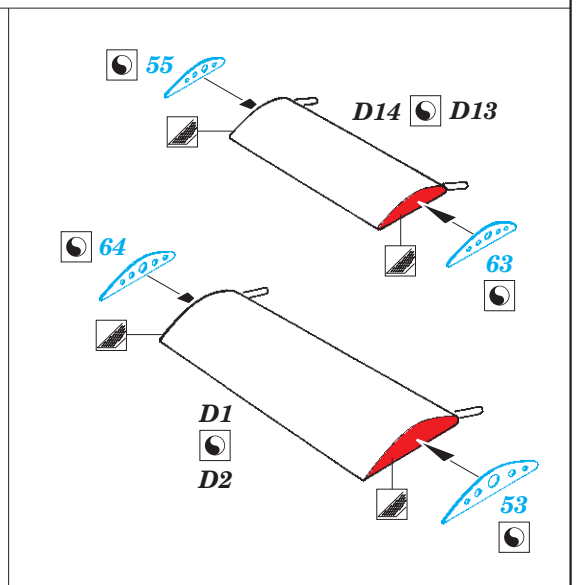

ORIGINAL KIT PARTS
PŮVODNÍ DÍLY STAVEBNICE

PHOTO-ETCHED PARTS
LEPTANÉ DÍLY

PARTS TO BE REMOVED
DÍLY K ODSTRANĚNÍ

FILL
TMELIT

C7, C13, C18, C19
2 pcs.

38 C4

48
 47

C13
2 pcs.

A20

62
61

27
26

19

73 14

29
28

73 14

A18, C8

L-29 Delfin upgrade set 1/48

eduard

49 870

1/48 scale detail set for EDUARD kit • sada detailů pro model 1/48 EDUARD

- APPLY EXPRESS MASK AND PAINT BEFORE GLUING
POUŽIT EXPRESS MASK NABARVIT PŘED SLEPENÍM
- SYMMETRICAL ASSEMBLY
SYMETRICKÁ MONTÁŽ
- REMOVE
ODSTRANIT
- GRIND
OBROUSIT
- DRILL HOLE
VRTAT OTVOR
- COLORED ETCHED PARTS
LEPTANÉ BAREVNÉ DÍLY
- BEND
OHNOUT
- OPTION
VOLBA
- REPLACE
NAHRADIT

ORIGINAL KIT PARTS
PŮVODNÍ DÍLY STAVEBNICE

PHOTO-ETCHED PARTS
LEPTANÉ DÍLY

PARTS TO BE REMOVED
DÍLY K ODSTRANĚNÍ

FILL
TMELIT

C7, C13, C18, C19
2 pcs.

C13
2 pcs.

C7, C13,
C18, C19
2 pcs.

C16