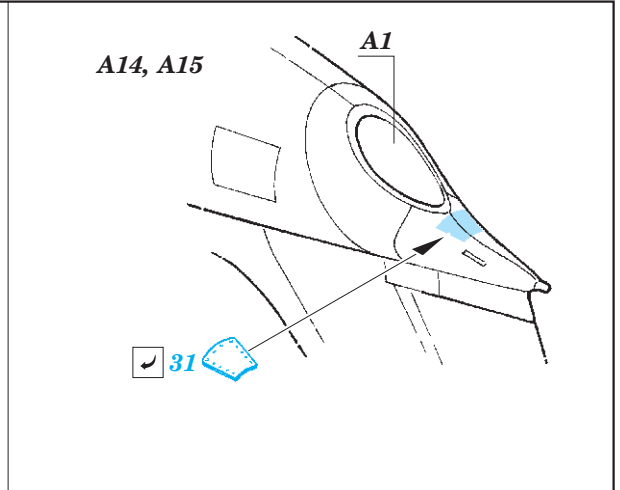

A20

62
61

27
26

19

73 14

29
28

73 14

A18, C8

L-29 Delfin upgrade set 1/48

eduard

49 870

1/48 scale detail set for EDUARD kit • sada detailů pro model 1/48 EDUARD

- APPLY EXPRESS MASK AND PAINT BEFORE GLUING
POUŽIT EXPRESS MASK NABARVIT PŘED SLEPENÍM
- SYMMETRICAL ASSEMBLY
SYMETRICKÁ MONTÁŽ
- REMOVE
ODSTRANIT
- GRIND
OBROUSIT
- DRILL HOLE
VRTAT OTVOR
- COLORED ETCHED PARTS
LEPTANÉ BAREVNÉ DÍLY
- BEND
OHNOUT
- OPTION
VOLBA
- REPLACE
NAHRADIT