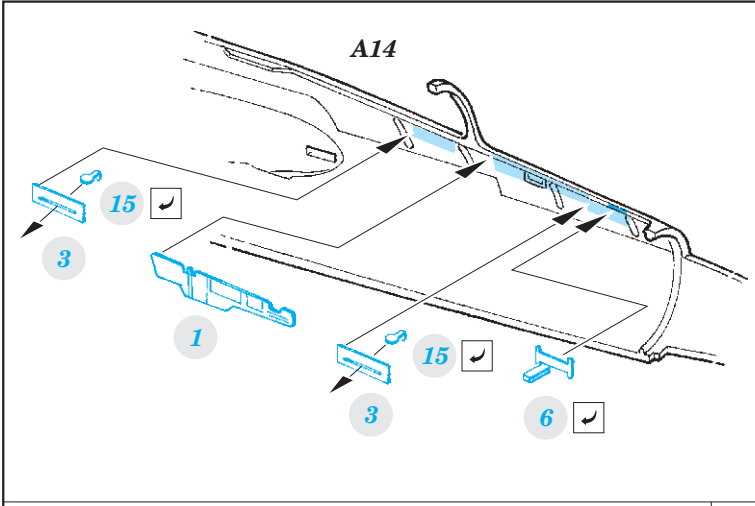

A20

62
61

27
26

19

73 14

29
28

73 14

A18, C8

L-29 Delfin upgrade set 1/48

eduard

49 870

1/48 scale detail set for EDUARD kit • sada detailů pro model 1/48 EDUARD

- APPLY EXPRESS MASK AND PAINT BEFORE GLUING
POUŽIT EXPRESS MASK NABARVIT PŘED SLEPENÍM
- SYMMETRICAL ASSEMBLY
SYMETRICKÁ MONTÁŽ
- REMOVE
ODSTRANIT
- GRIND
OBROUSIT
- DRILL HOLE
VRTAT OTVOR
- COLORED ETCHED PARTS
LEPTANÉ BAREVNÉ DÍLY
- BEND
OHNOUT
- OPTION
VOLBA
- REPLACE
NAHRADIT