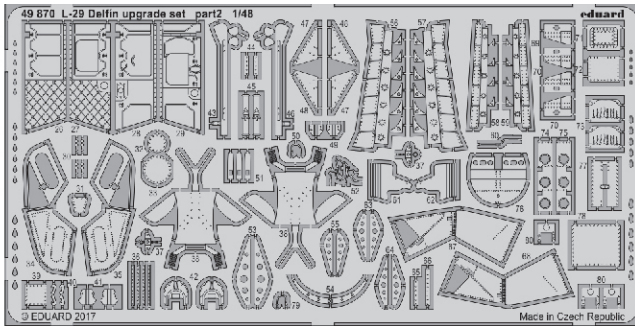

L-29 Delfin upgrade set 1/48

eduard

49 870

1/48 scale detail set for EDUARD kit • sada detailů pro model 1/48 EDUARD

- APPLY EXPRESS MASK AND PAINT BEFORE GLUING
POUŽIT EXPRESS MASK NABARVIT PŘED SLEPENÍM
- SYMMETRICAL ASSEMBLY
SYMETRICKÁ MONTÁŽ
- REMOVE
ODSTRANIT
- GRIND
OBROUSIT
- DRILL HOLE
VRTAT OTVOR
- COLORED ETCHED PARTS
LEPTANÉ BAREVNÉ DÍLY
- BEND
OHNOUT
- OPTION
VOLBA
- REPLACE
NAHRADIT

ORIGINAL KIT PARTS
PŮVODNÍ DÍLY STAVEBNICE

PHOTO-ETCHED PARTS
LEPTANÉ DÍLY

PARTS TO BE REMOVED
DÍLY K ODSTRANĚNÍ

FILL
TMELIT

C7, C13, C18, C19
2 pcs.

38 C4

48
 47

C13
2 pcs.

42

C7, C13,
C18, C19
2 pcs.

37

7

4

A19

54

C16