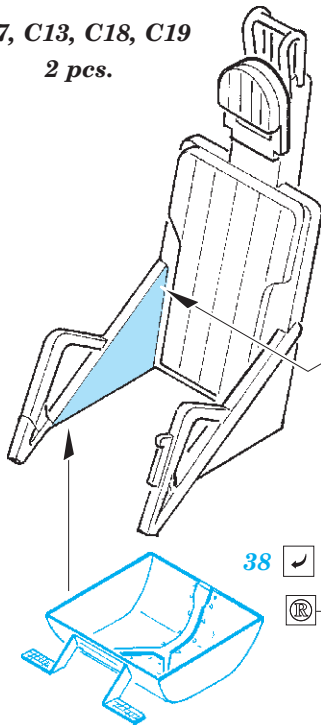

L-29 Delfin upgrade set 1/48

eduard

49 870

1/48 scale detail set for EDUARD kit • sada detailů pro model 1/48 EDUARD

- APPLY EXPRESS MASK AND PAINT BEFORE GLUING
POUŽIT EXPRESS MASK NABARVIT PŘED SLEPENÍM
- SYMMETRICAL ASSEMBLY
SYMETRICKÁ MONTÁŽ
- REMOVE
ODSTRANIT
- GRIND
OBROUSIT
- DRILL HOLE
VRTAT OTVOR
- COLORED ETCHED PARTS
LEPTANÉ BAREVNÉ DÍLY
- BEND
OHNOUT
- OPTION
VOLBA
- REPLACE
NAHRADIT

ORIGINAL KIT PARTS
PŮVODNÍ DÍLY STAVEBNICE

PHOTO-ETCHED PARTS
LEPTANÉ DÍLY

PARTS TO BE REMOVED
DÍLY K ODSTRANĚNÍ

FILL
TMELIT

C7, C13, C18, C19
2 pcs.

38 C4

48
 47

C13
2 pcs.

42

C7, C13,
C18, C19
2 pcs.

37

7

4

A19

54

C16

ORIGINAL KIT PARTS
PŮVODNÍ DÍLY STAVEBNICE

PHOTO-ETCHED PARTS
LEPTANÉ DÍLY

PARTS TO BE REMOVED
DÍLY K ODSTRANĚNÍ

FILL
TMELIT

C7, C13, C18, C19
2 pcs.

C13
2 pcs.

C7, C13,
C18, C19
2 pcs.

C16