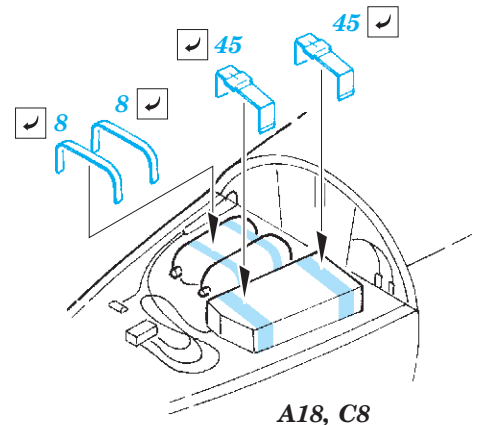

A20

62
61

27
26

19

73 14

29
28

73 14

A18, C8

L-29 Delfin upgrade set 1/48

eduard

49 870

1/48 scale detail set for EDUARD kit • sada detailů pro model 1/48 EDUARD

- APPLY EXPRESS MASK AND PAINT BEFORE GLUING
POUŽIT EXPRESS MASK NABARVIT PŘED SLEPENÍM
- SYMMETRICAL ASSEMBLY
SYMETRICKÁ MONTÁŽ
- REMOVE
ODSTRANIT
- GRIND
OBROUSIT
- DRILL HOLE
VRTAT OTVOR
- COLORED ETCHED PARTS
LEPTANÉ BAREVNÉ DÍLY
- BEND
OHNOUT
- OPTION
VOLBA
- REPLACE
NAHRADIT