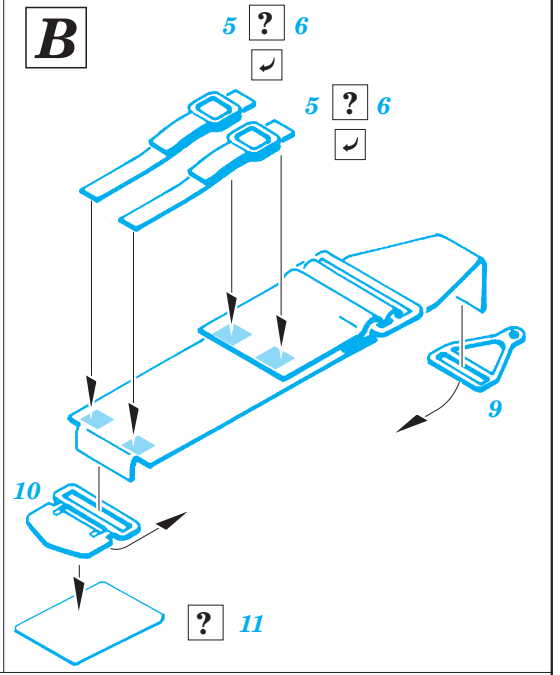

## 32 604

1/32 scale detail set • sada detailů pro modely 1/32

- APPLY EXPRESS MASK AND PAINT BEFORE GLUING  
POUŽIT EXPRESS MASK NABARVIT PŘED SLEPENÍM
- SYMMETRICAL ASSEMBLY  
SYMETRICKÁ MONTÁŽ
- REMOVE  
ODSTRANIT
- GRIND  
OBROUSIT
- DRILL HOLE  
VRTAT OTVOR
- BEND  
OHNOUT
- OPTION  
VOLBA
- REPLACE  
NAHRADIT

ORIGINAL KIT PARTS  
PŮVODNÍ DÍLY STAVEBNICE

PHOTO-ETCHED PARTS  
LEPTANÉ DÍLY

PARTS TO BE REMOVED  
DÍLY K ODSTRANĚNÍ

FILL  
TMELIT