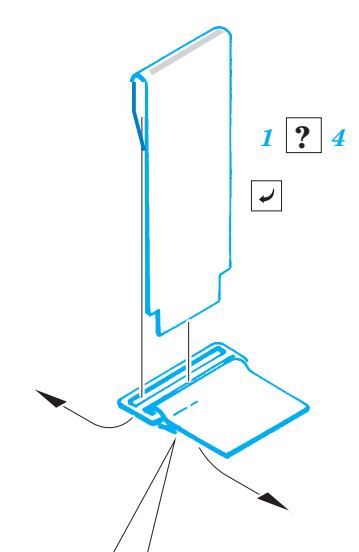

## 32 604

1/32 scale detail set • sada detailů pro modely 1/32

- APPLY EXPRESS MASK AND PAINT BEFORE GLUING  
POUŽIT EXPRESS MASK NABARVIT PŘED SLEPENÍM
- SYMMETRICAL ASSEMBLY  
SYMETRICKÁ MONTÁŽ
- REMOVE  
ODSTRANIT
- GRIND  
OBROUSIT
- DRILL HOLE  
VRTAT OTVOR
- BEND  
OHNOUT
- OPTION  
VOLBA
- REPLACE  
NAHRADIT

ORIGINAL KIT PARTS  
PŮVODNÍ DÍLY STAVEBNICE

PHOTO-ETCHED PARTS  
LEPTANÉ DÍLY

PARTS TO BE REMOVED  
DÍLY K ODSTRANĚNÍ

FILL  
TMELIT