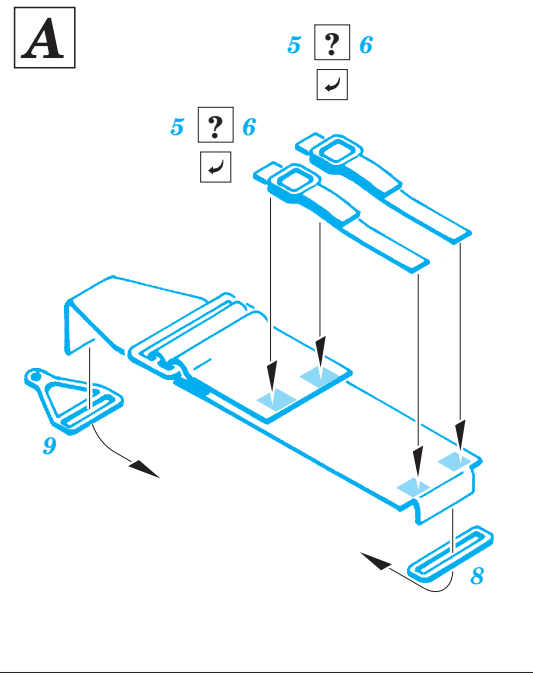

## 32 604

1/32 scale detail set • sada detailů pro modely 1/32

- APPLY EXPRESS MASK AND PAINT BEFORE GLUING  
POUŽIT EXPRESS MASK NABARVIT PŘED SLEPENÍM
- SYMMETRICAL ASSEMBLY  
SYMETRICKÁ MONTÁŽ
- REMOVE  
ODSTRANIT
- GRIND  
OBROUSIT
- DRILL HOLE  
VRTAT OTVOR
- BEND  
OHNOUT
- OPTION  
VOLBA
- REPLACE  
NAHRADIT

ORIGINAL KIT PARTS  
PŮVODNÍ DÍLY STAVEBNICE

PHOTO-ETCHED PARTS  
LEPTANÉ DÍLY

PARTS TO BE REMOVED  
DÍLY K ODSTRANĚNÍ

FILL  
TMELIT