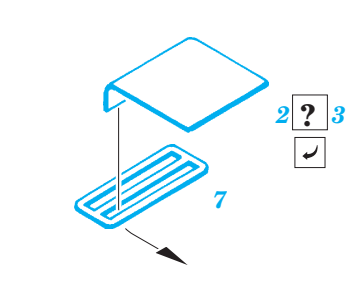

## 32 604

1/32 scale detail set • sada detailů pro modely 1/32

- APPLY EXPRESS MASK AND PAINT BEFORE GLUING  
POUŽIT EXPRESS MASK NABARVIT PŘED SLEPENÍM
- SYMMETRICAL ASSEMBLY  
SYMETRICKÁ MONTÁŽ
- REMOVE  
ODSTRANIT
- GRIND  
OBROUSIT
- DRILL HOLE  
VRTAT OTVOR
- BEND  
OHNOUT
- OPTION  
VOLBA
- REPLACE  
NAHRADIT

ORIGINAL KIT PARTS  
PŮVODNÍ DÍLY STAVEBNICE

PHOTO-ETCHED PARTS  
LEPTANÉ DÍLY

PARTS TO BE REMOVED  
DÍLY K ODSTRANĚNÍ

FILL  
TMELIT