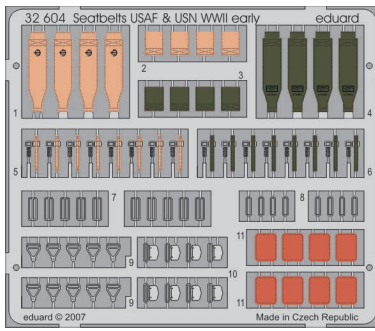

## 32 604

1/32 scale detail set • sada detailů pro modely 1/32

- APPLY EXPRESS MASK AND PAINT BEFORE GLUING  
POUŽIT EXPRESS MASK NABARVIT PŘED SLEPENÍM
- SYMMETRICAL ASSEMBLY  
SYMETRICKÁ MONTÁŽ
- REMOVE  
ODSTRANIT
- GRIND  
OBROUSIT
- DRILL HOLE  
VRTAT OTVOR
- BEND  
OHNOUT
- OPTION  
VOLBA
- REPLACE  
NAHRADIT

ORIGINAL KIT PARTS  
PŮVODNÍ DÍLY STAVEBNICE

PHOTO-ETCHED PARTS  
LEPTANÉ DÍLY

PARTS TO BE REMOVED  
DÍLY K ODSTRANĚNÍ

FILL  
TMELIT