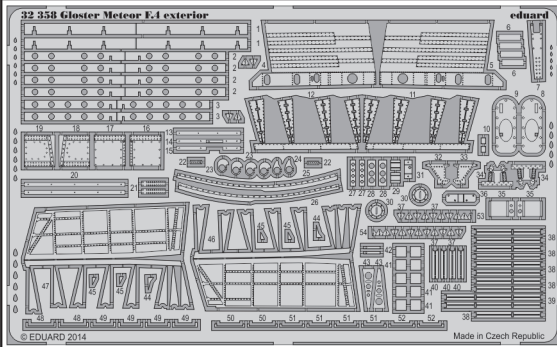

Gloster Meteor F.4 exterior

eduard

32 358

1/32 scale detail set for HK Model kit • sada detailů pro model 1/32 HK Model

- APPLY EXPRESS MASK AND PAINT BEFORE GLUING
POUŽIT EXPRESS MASK NABARVIT PŘED SLEPENÍM
- SYMMETRICAL ASSEMBLY
SYMETRICKÁ MONTÁŽ
- REMOVE
ODSTRANIT
- GRIND
OBROUSIT
- DRILL HOLE
VRTÁT OTVOR
- 1** COLORED ETCHED PARTS
LEPTANÉ BAREVNÉ DÍLY
- 1** ETCHED PARTS
LEPTANÉ NEBAREVNÉ DÍLY
- 1** ORIGINAL KIT PARTS
PŮVODNÍ DÍLY STAVEBNICE
- BEND
OHNOUT
- ? OPTION
VOLBA
- REPLACE
NAHRADIT

ORIGINAL KIT PARTS
PŮVODNÍ DÍLY STAVEBNICE

PHOTO-ETCHED PARTS
LEPTANÉ DÍLY

PARTS TO BE REMOVED
DÍLY K ODSTRANĚNÍ

FILL
TMELIT