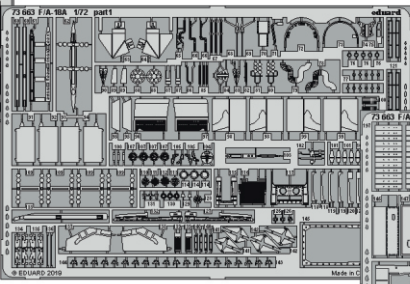

F/A-18A

eduard

73 663

1/72

detail set for 1/72 ACADEMY kit • sada detailů pro stavebnici 1/72 ACADEMY

film

- APPLY EXPRESS MASK AND PAINT BEFORE GLUING
POUŽIT EXPRESS MASK NABARVIT PŘED SLEPENÍM
- SYMMETRICAL ASSEMBLY
SYMETRICKÁ MONTÁŽ
- REMOVE
ODSTRANIT
- GRIND
OBROUSIT
- DRILL HOLE
VRTAT OTVOR
- BEND
OHNOUT
- OPTION
VOLBA
- REPLACE
NAHRADIT
- COLORED ETCHED PARTS
LEPTANÉ BAREVNÉ DÍLY
- ETCHED PARTS
LEPTANÉ NEBAREVNÉ DÍLY
- ORIGINAL KIT PARTS
PŮVODNÍ DÍLY STAVEBNICE

ORIGINAL KIT PARTS
PŮVODNÍ DÍLY STAVEBNICE

PHOTO-ETCHED PARTS
LEPTANÉ DÍLY

PARTS TO BE REMOVED
DÍLY K ODSTRANĚNÍ

FILL
TMELIT