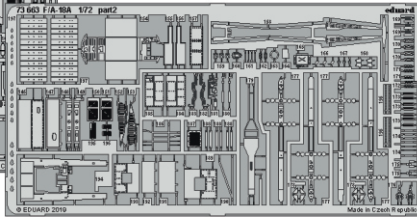

F/A-18A

eduard

73 663

1/72

detail set for 1/72 ACADEMY kit • sada detailů pro stavebnici 1/72 ACADEMY

film

- APPLY EXPRESS MASK AND PAINT BEFORE GLUING
POUŽIT EXPRESS MASK NABARVIT PŘED SLEPENÍM
- SYMMETRICAL ASSEMBLY
SYMETRICKÁ MONTÁŽ
- REMOVE
ODSTRANIT
- GRIND
OBROUSIT
- DRILL HOLE
VRTAT OTVOR
- BEND
OHNOUT
- OPTION
VOLBA
- REPLACE
NAHRADIT
- COLORED ETCHED PARTS
LEPTANÉ BAREVNÉ DÍLY
- ETCHED PARTS
LEPTANÉ NEBAREVNÉ DÍLY
- ORIGINAL KIT PARTS
PŮVODNÍ DÍLY STAVEBNICE

ORIGINAL KIT PARTS
PŮVODNÍ DÍLY STAVEBNICE

PHOTO-ETCHED PARTS
LEPTANÉ DÍLY

PARTS TO BE REMOVED
DÍLY K ODSTRANĚNÍ

FILL
TMELIT